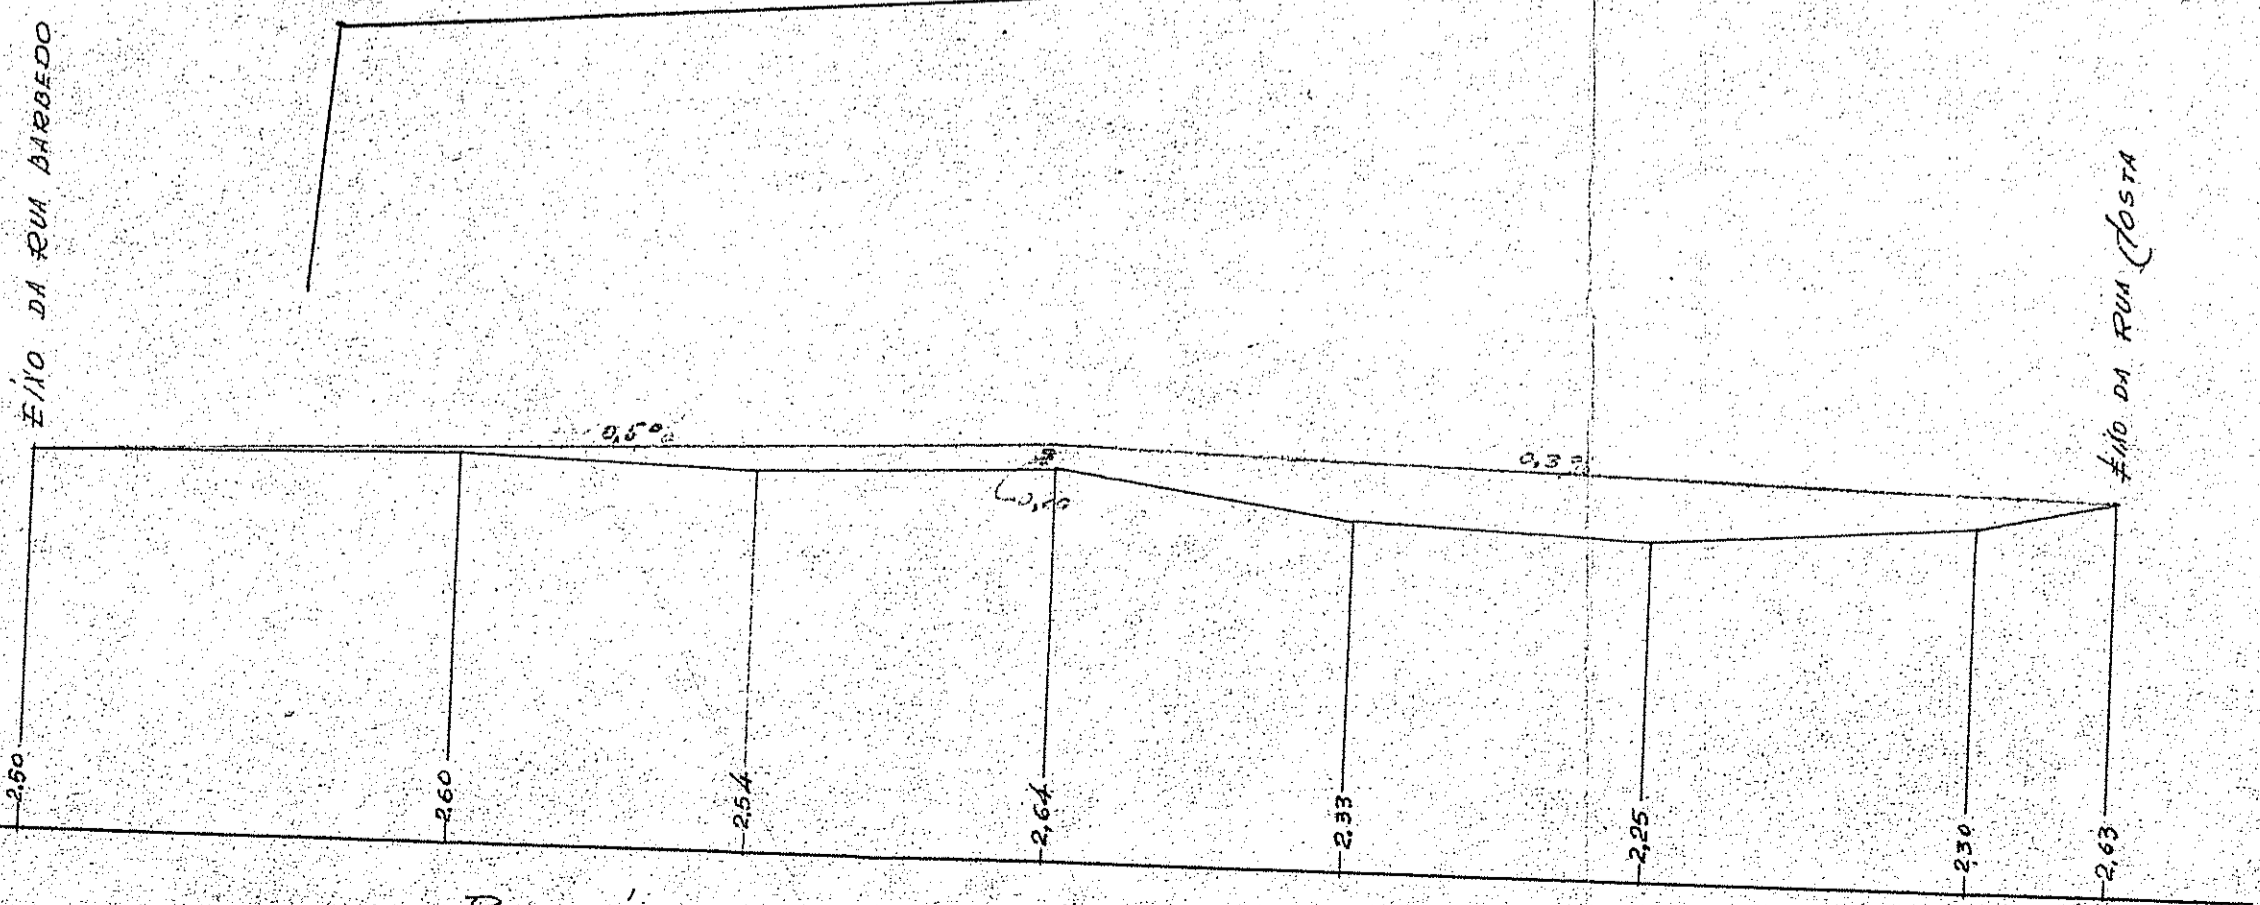

PROJETO DE ABERTURA DE UMA RUA EM TERRENO DE
 PROPRIEDADE DO SNR.
JOÃO BAPTISTA DE LUCENA —
 — MENINO DEUS —

RUA BARBEDO

RAIA DE BELAS

RUA GRÃO PARA

RUA COSTA

— ESCALA 1:500 —

PLANTA VALIDA COMO
 REPRESENTAÇÃO
 10.03.1998
 [Signature]