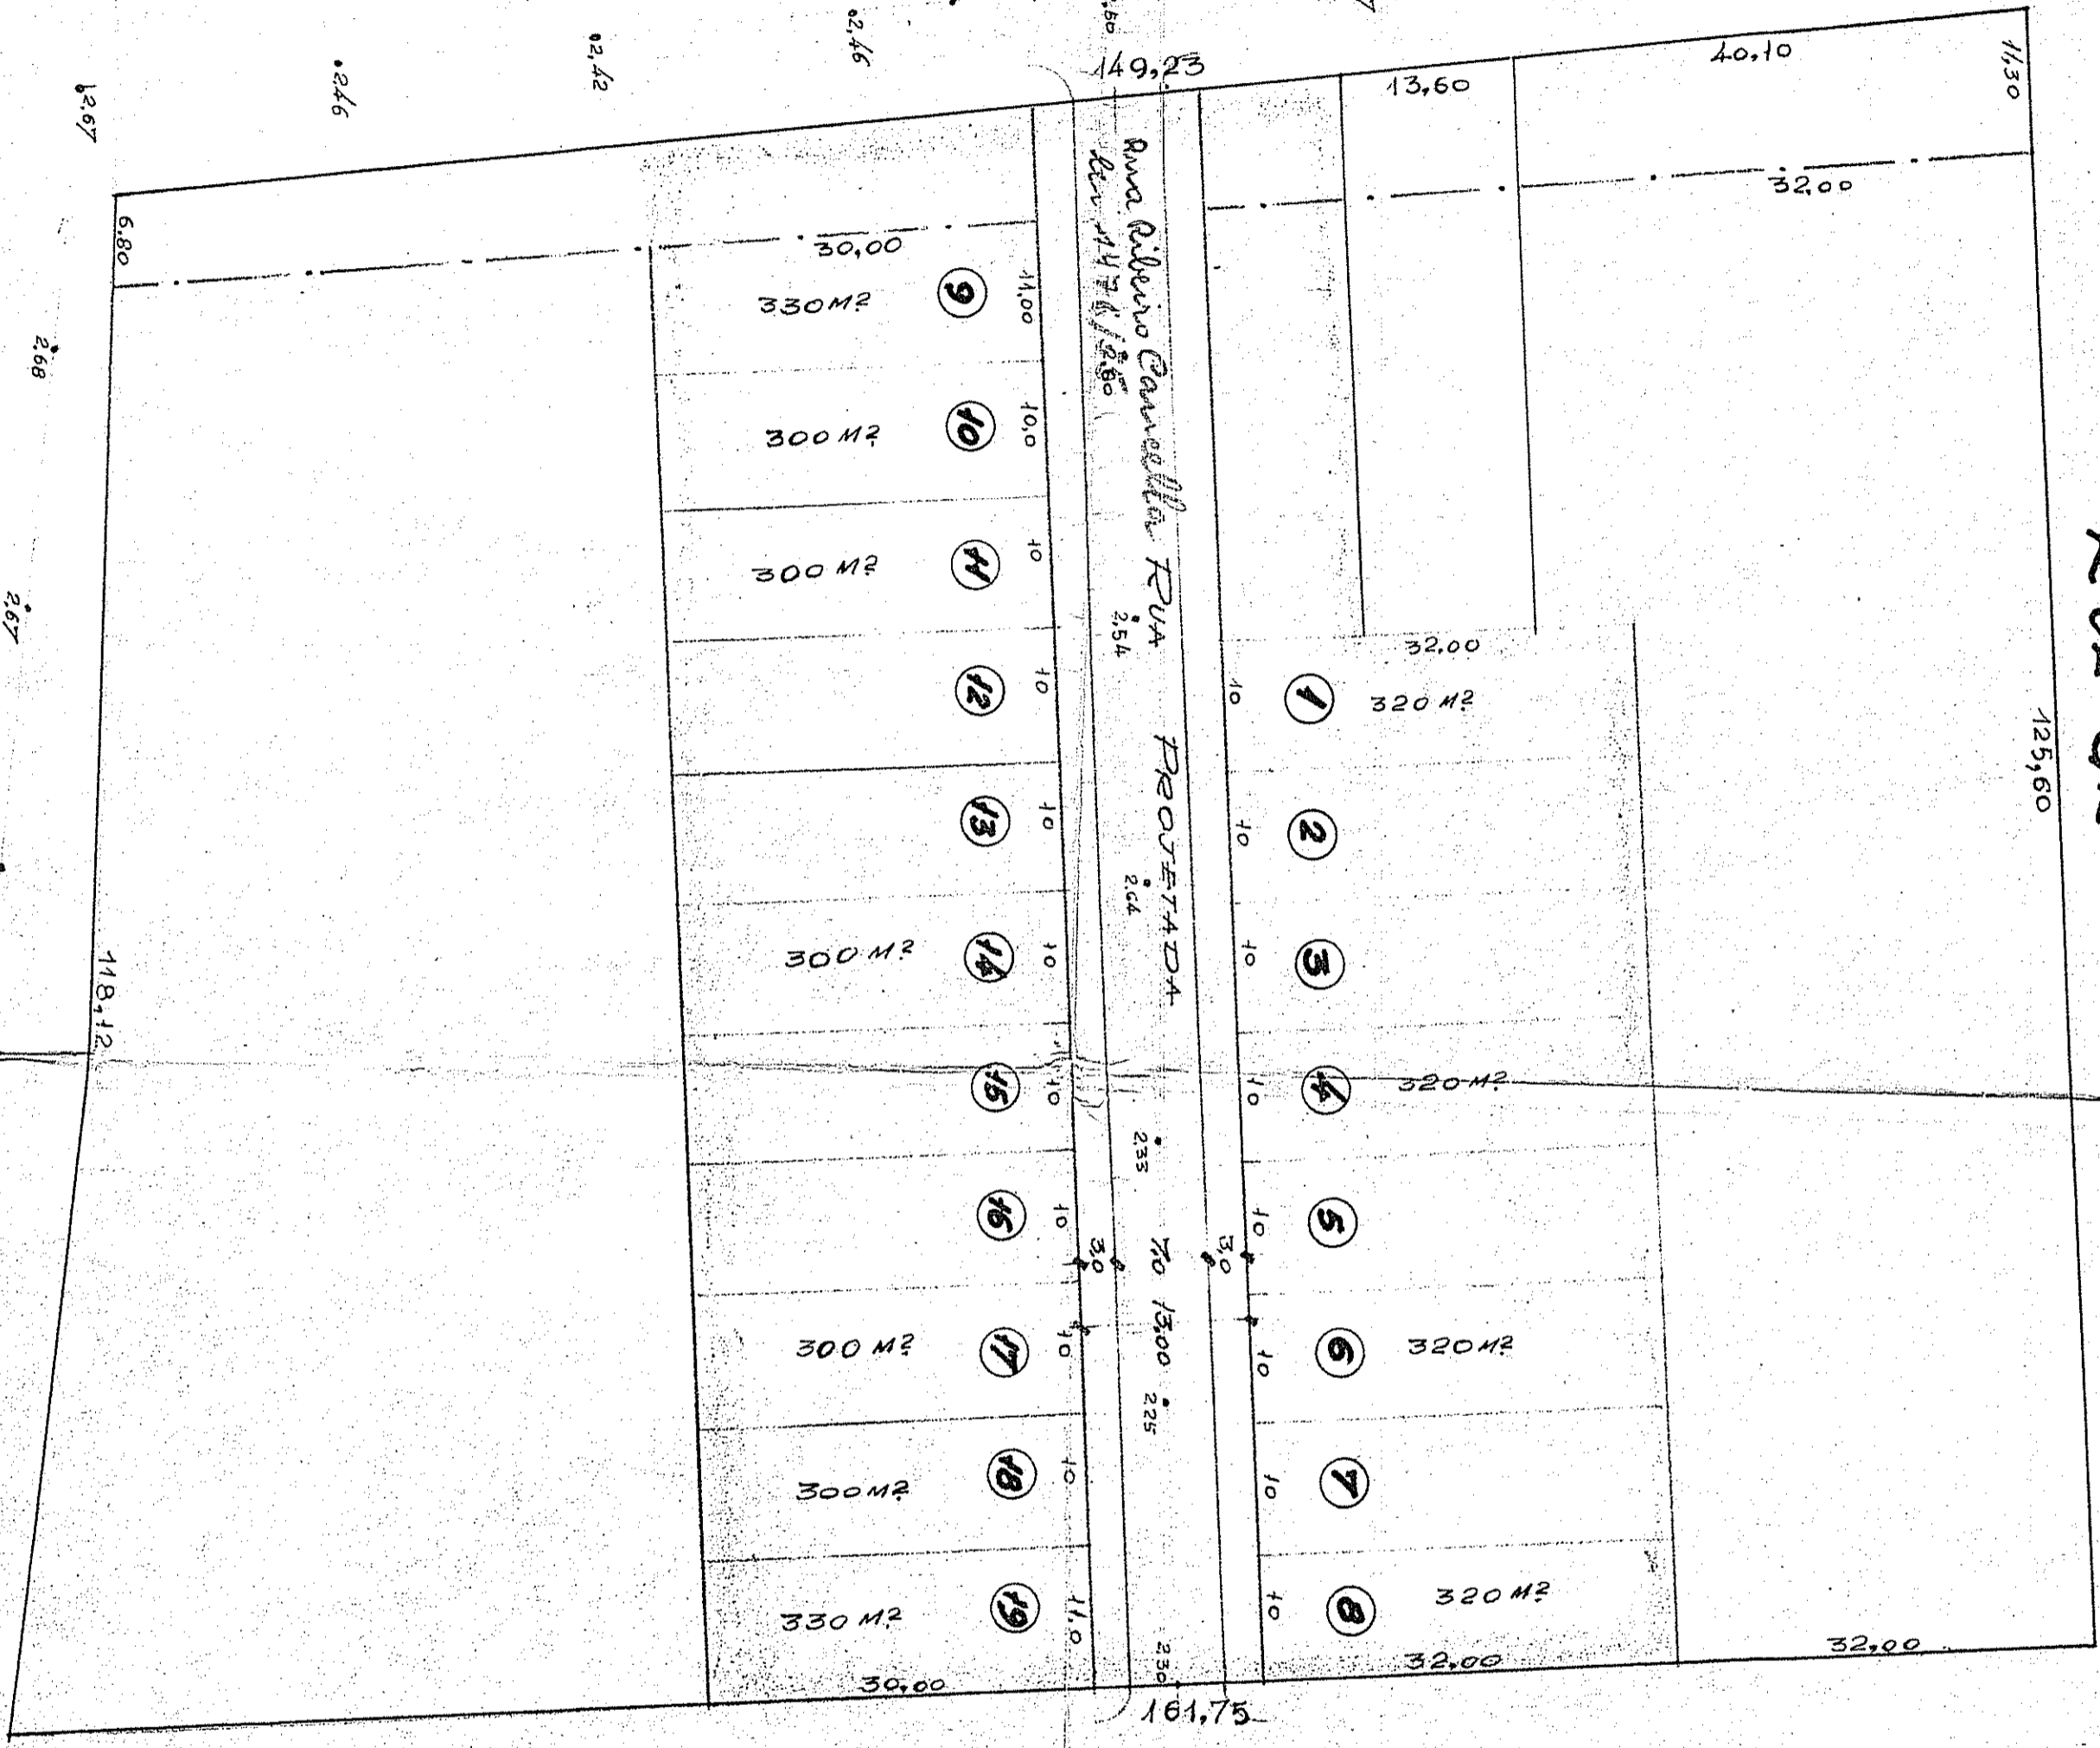

PROJETO DE ABERTURA DE UMA RUA EM TERRENO DE
 PROPRIEDADE DO SNR.
JOÃO BAPTISTA DE LUCENA —
 — MENINO DEUS —

RUA BARBEDO

RAIA DE BELAS

RUA GRÃO PARA

RUA COSTA

— ESCALA 1:500 —

PLANTA VALIDA COMO
 REPRESENTAÇÃO
 10.03.1998
 [Signature]