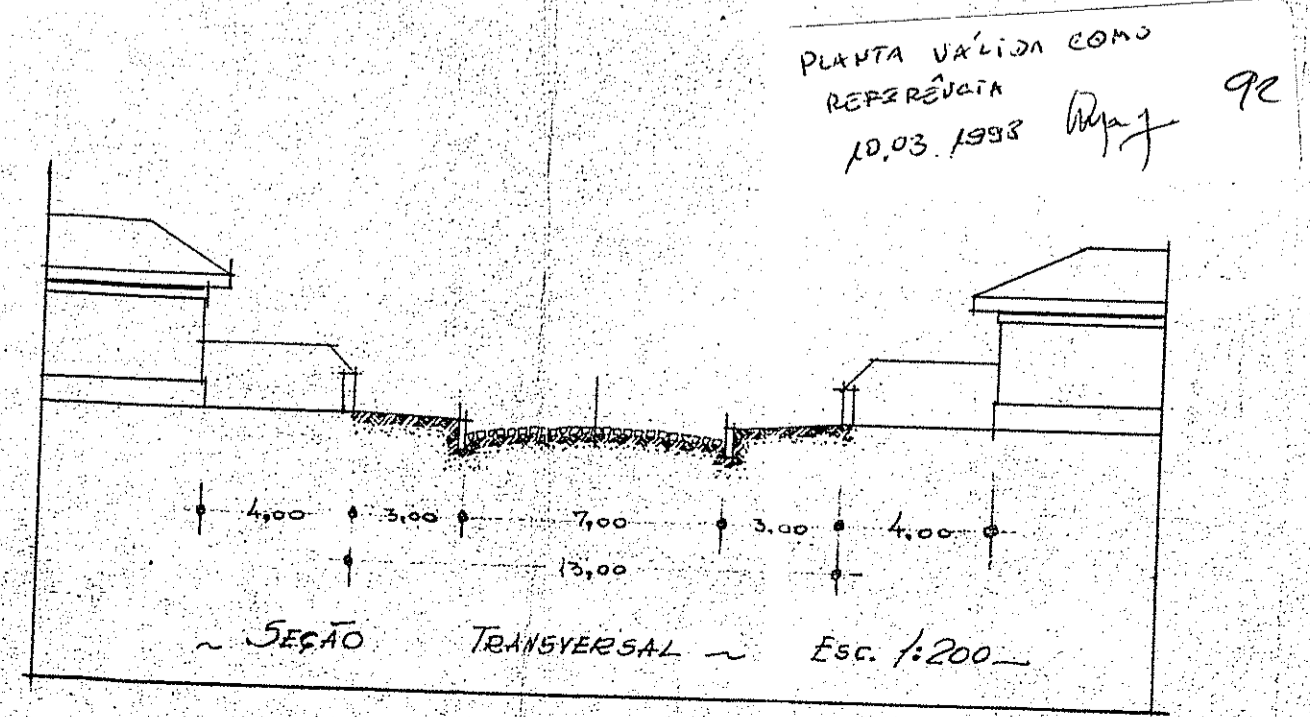

PROJETO DE ABERTURA DE UMA RUA EM TERRENO DE
 PROPRIEDADE DO SNR.
JOÃO BAPTISTA DE LUCENA —
 — MENINO DEUS —

RUA BARBEDO

RAIA DE BELAS

RUA GRÃO PARA

RUA COSTA

— ESCALA 1:500 —

PLANTA VALIDA COMO
 REPRESENTAÇÃO
 10.03.1998
 [Signature]