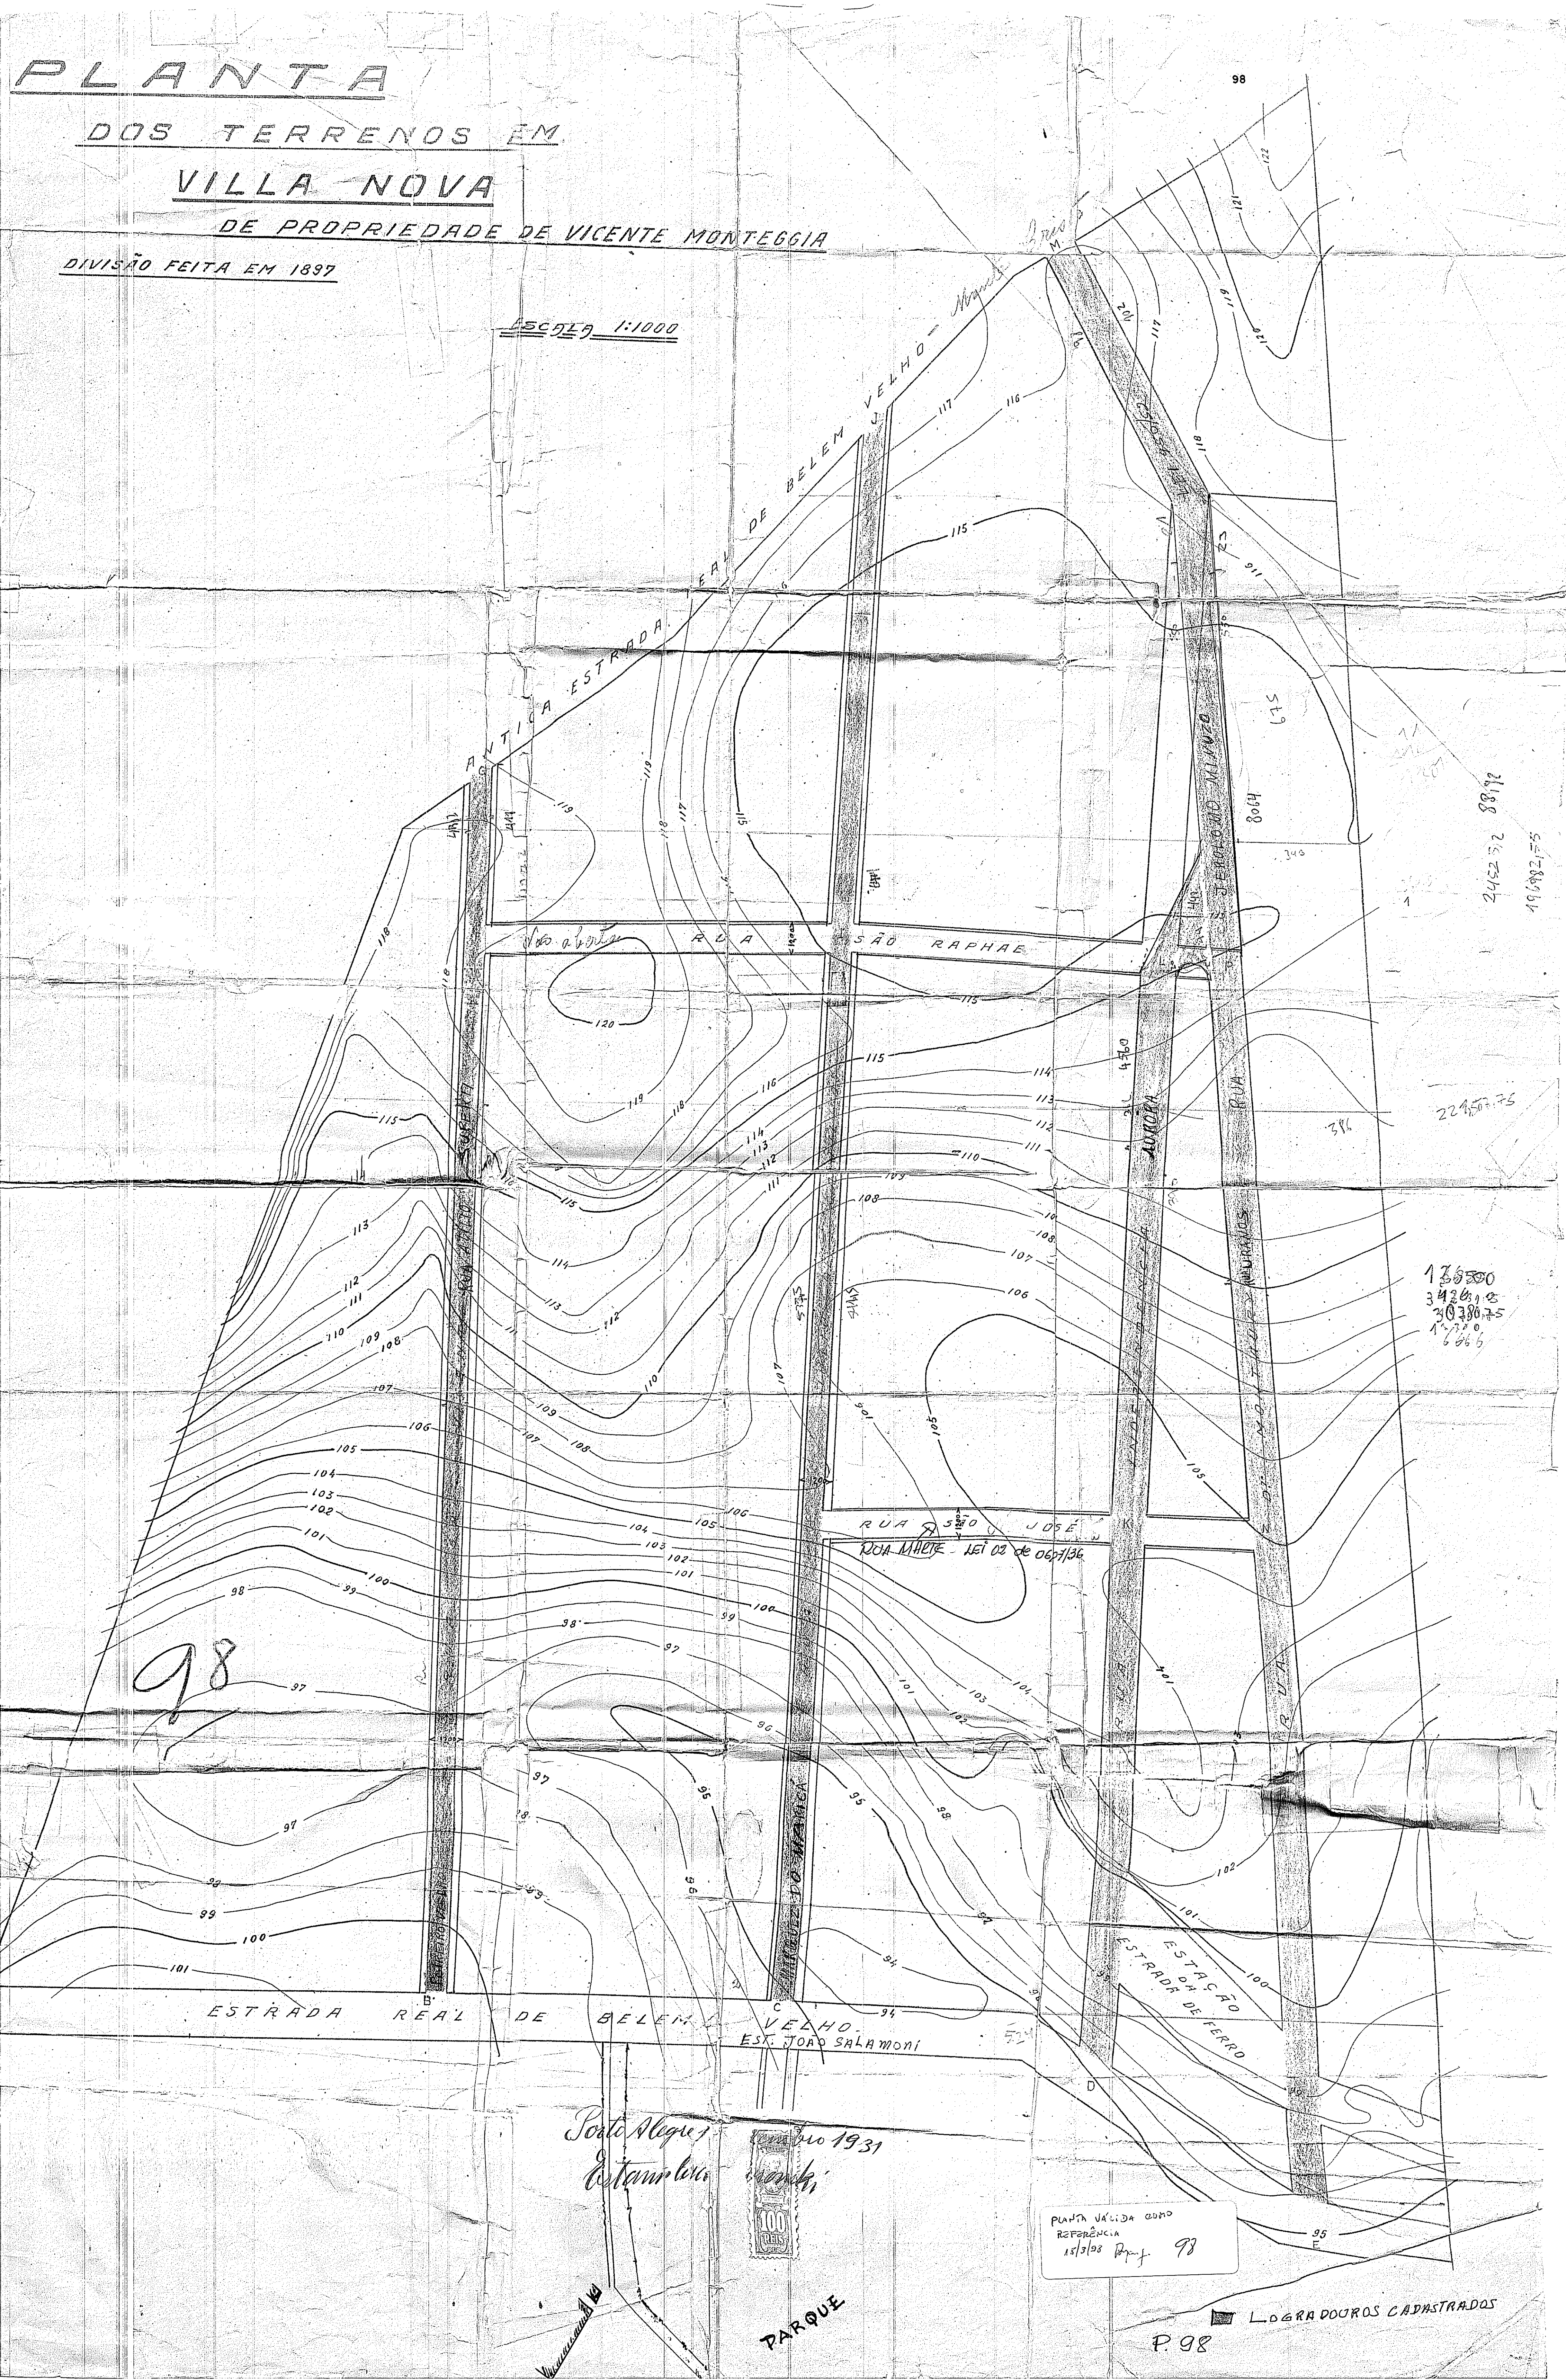

# PLANTA DOS TERRENOS EM VILLA NOVA

DE PROPRIEDADE DE VICENTE MONTEGGIA

DIVISÃO FEITA EM 1897

ESCALA 1:1000

2452 32 8872  
19682,55

22457,75

135500  
342618  
3078875  
12370  
6866

98

PLANTA VALIDA COMO  
REFERENCIA  
15/3/38 Proj. 98

Porto Alegre, 15 de Maio 1931

PARQUE

LOGRADOUROS CADASTRADOS

P. 98