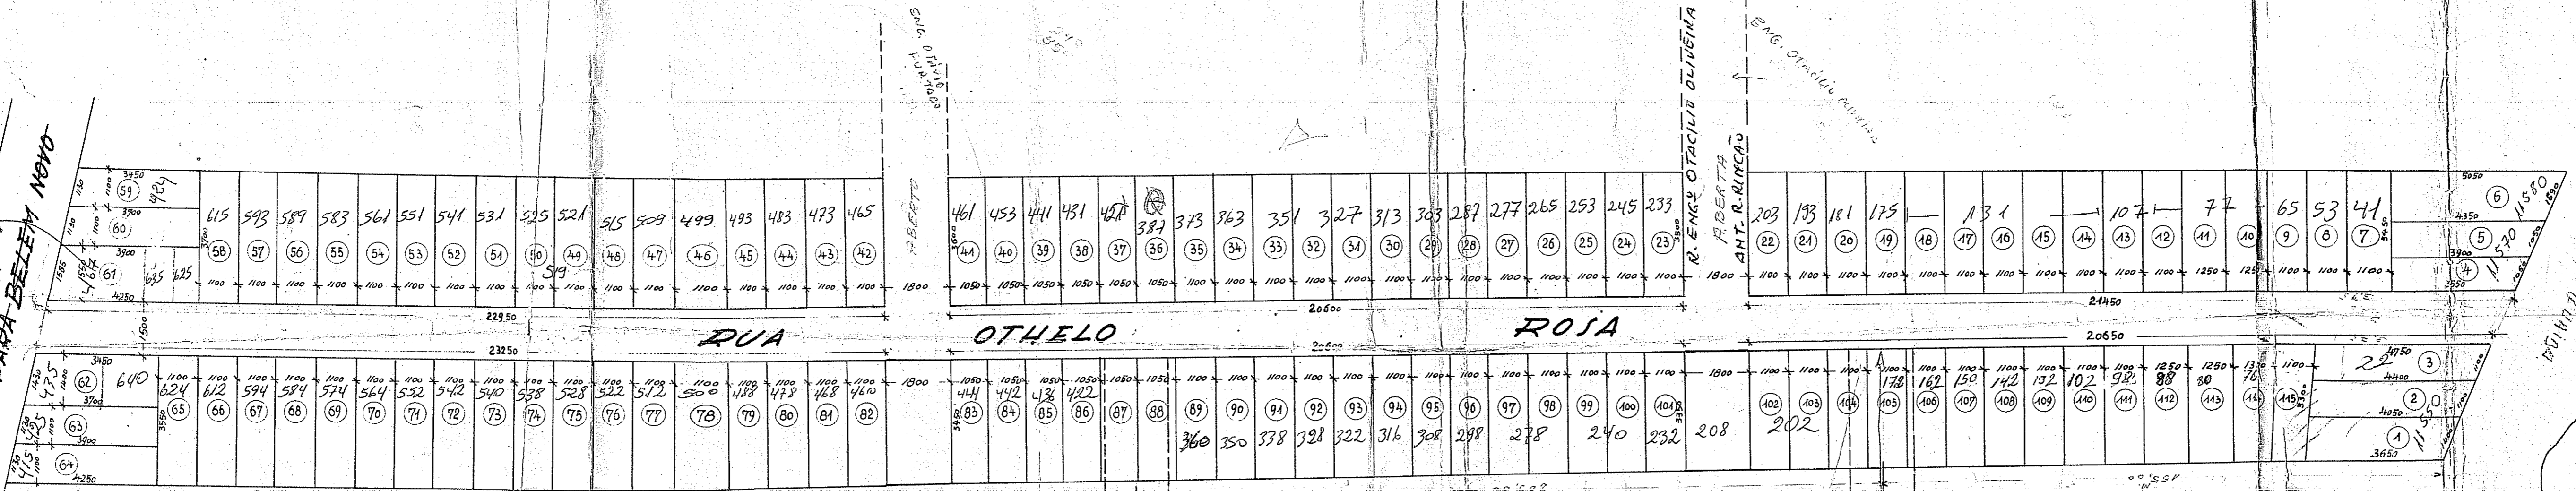

BALNEARIO YPORANGA

AV. JUCA BATISTA
ENTRADA PARA BELEM NOVO

PLANTA

662 m
41.70
303.70
686.
117.70

Planta
217.50
206.
229.50
650.00
26.
826

Prinival

PLANTA ÚNICA COMO ①
REFERÊNCIA -
VER PLANTA DE MODIFICAÇÃO ②
30.10.37

ESCALA - 1/1000