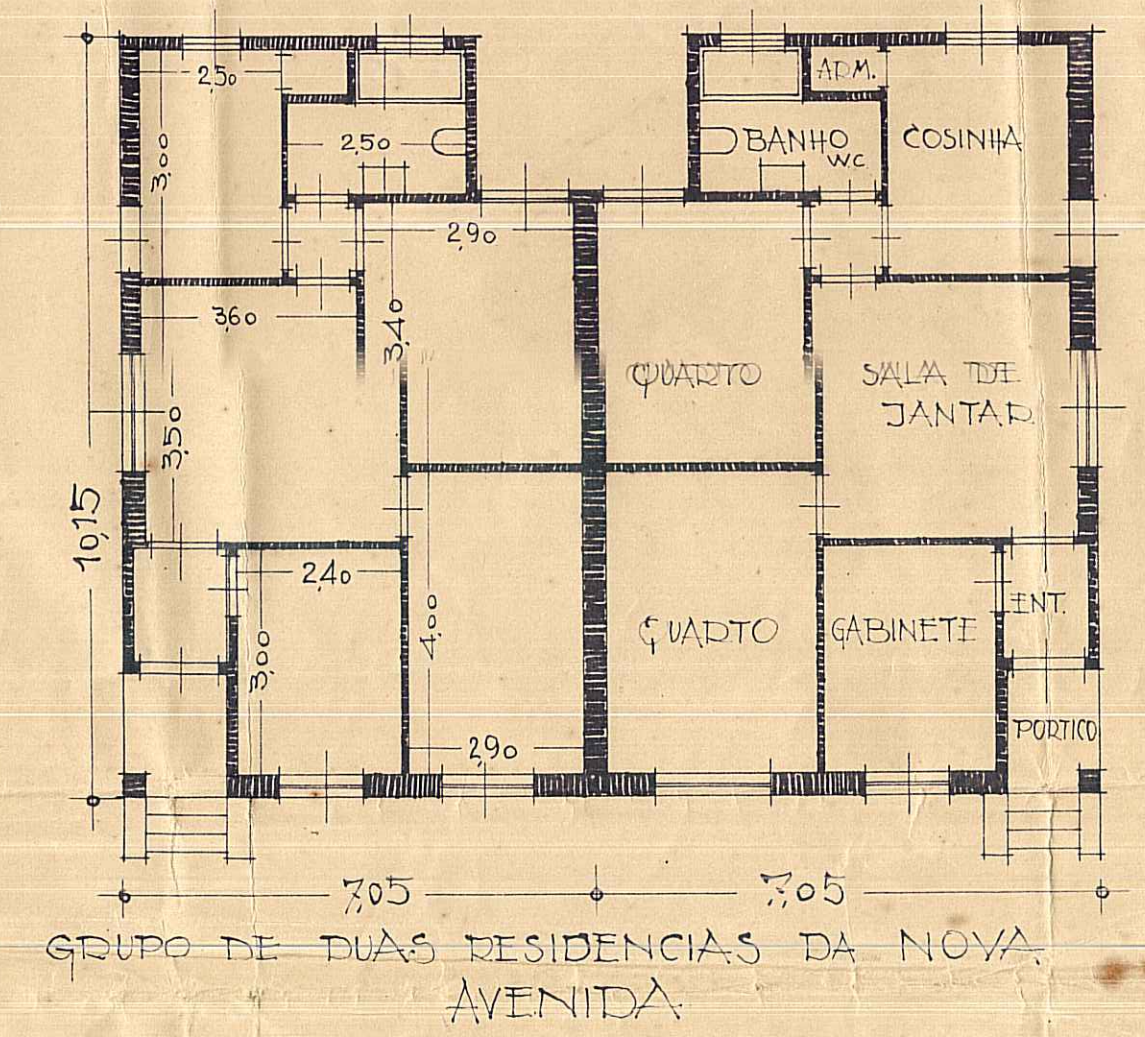

SITUAÇÃO

ESCALA 1:1000

PROJETO  
DE ABERTURA DE UMA  
" AVENIDA "  
NO TERRENO DE PROPRIEDADE  
DO SR. DR. JERNESTO  
DI PRIMO  
BECK

Go  
Lu  
21 de Setembro 1944  
600  
11404

A AVENIDA 13 DE MAIO

PROLONGAMENTO DA RUA GONÇALVES DIAS  
Plata 20

ESCALA 1:200