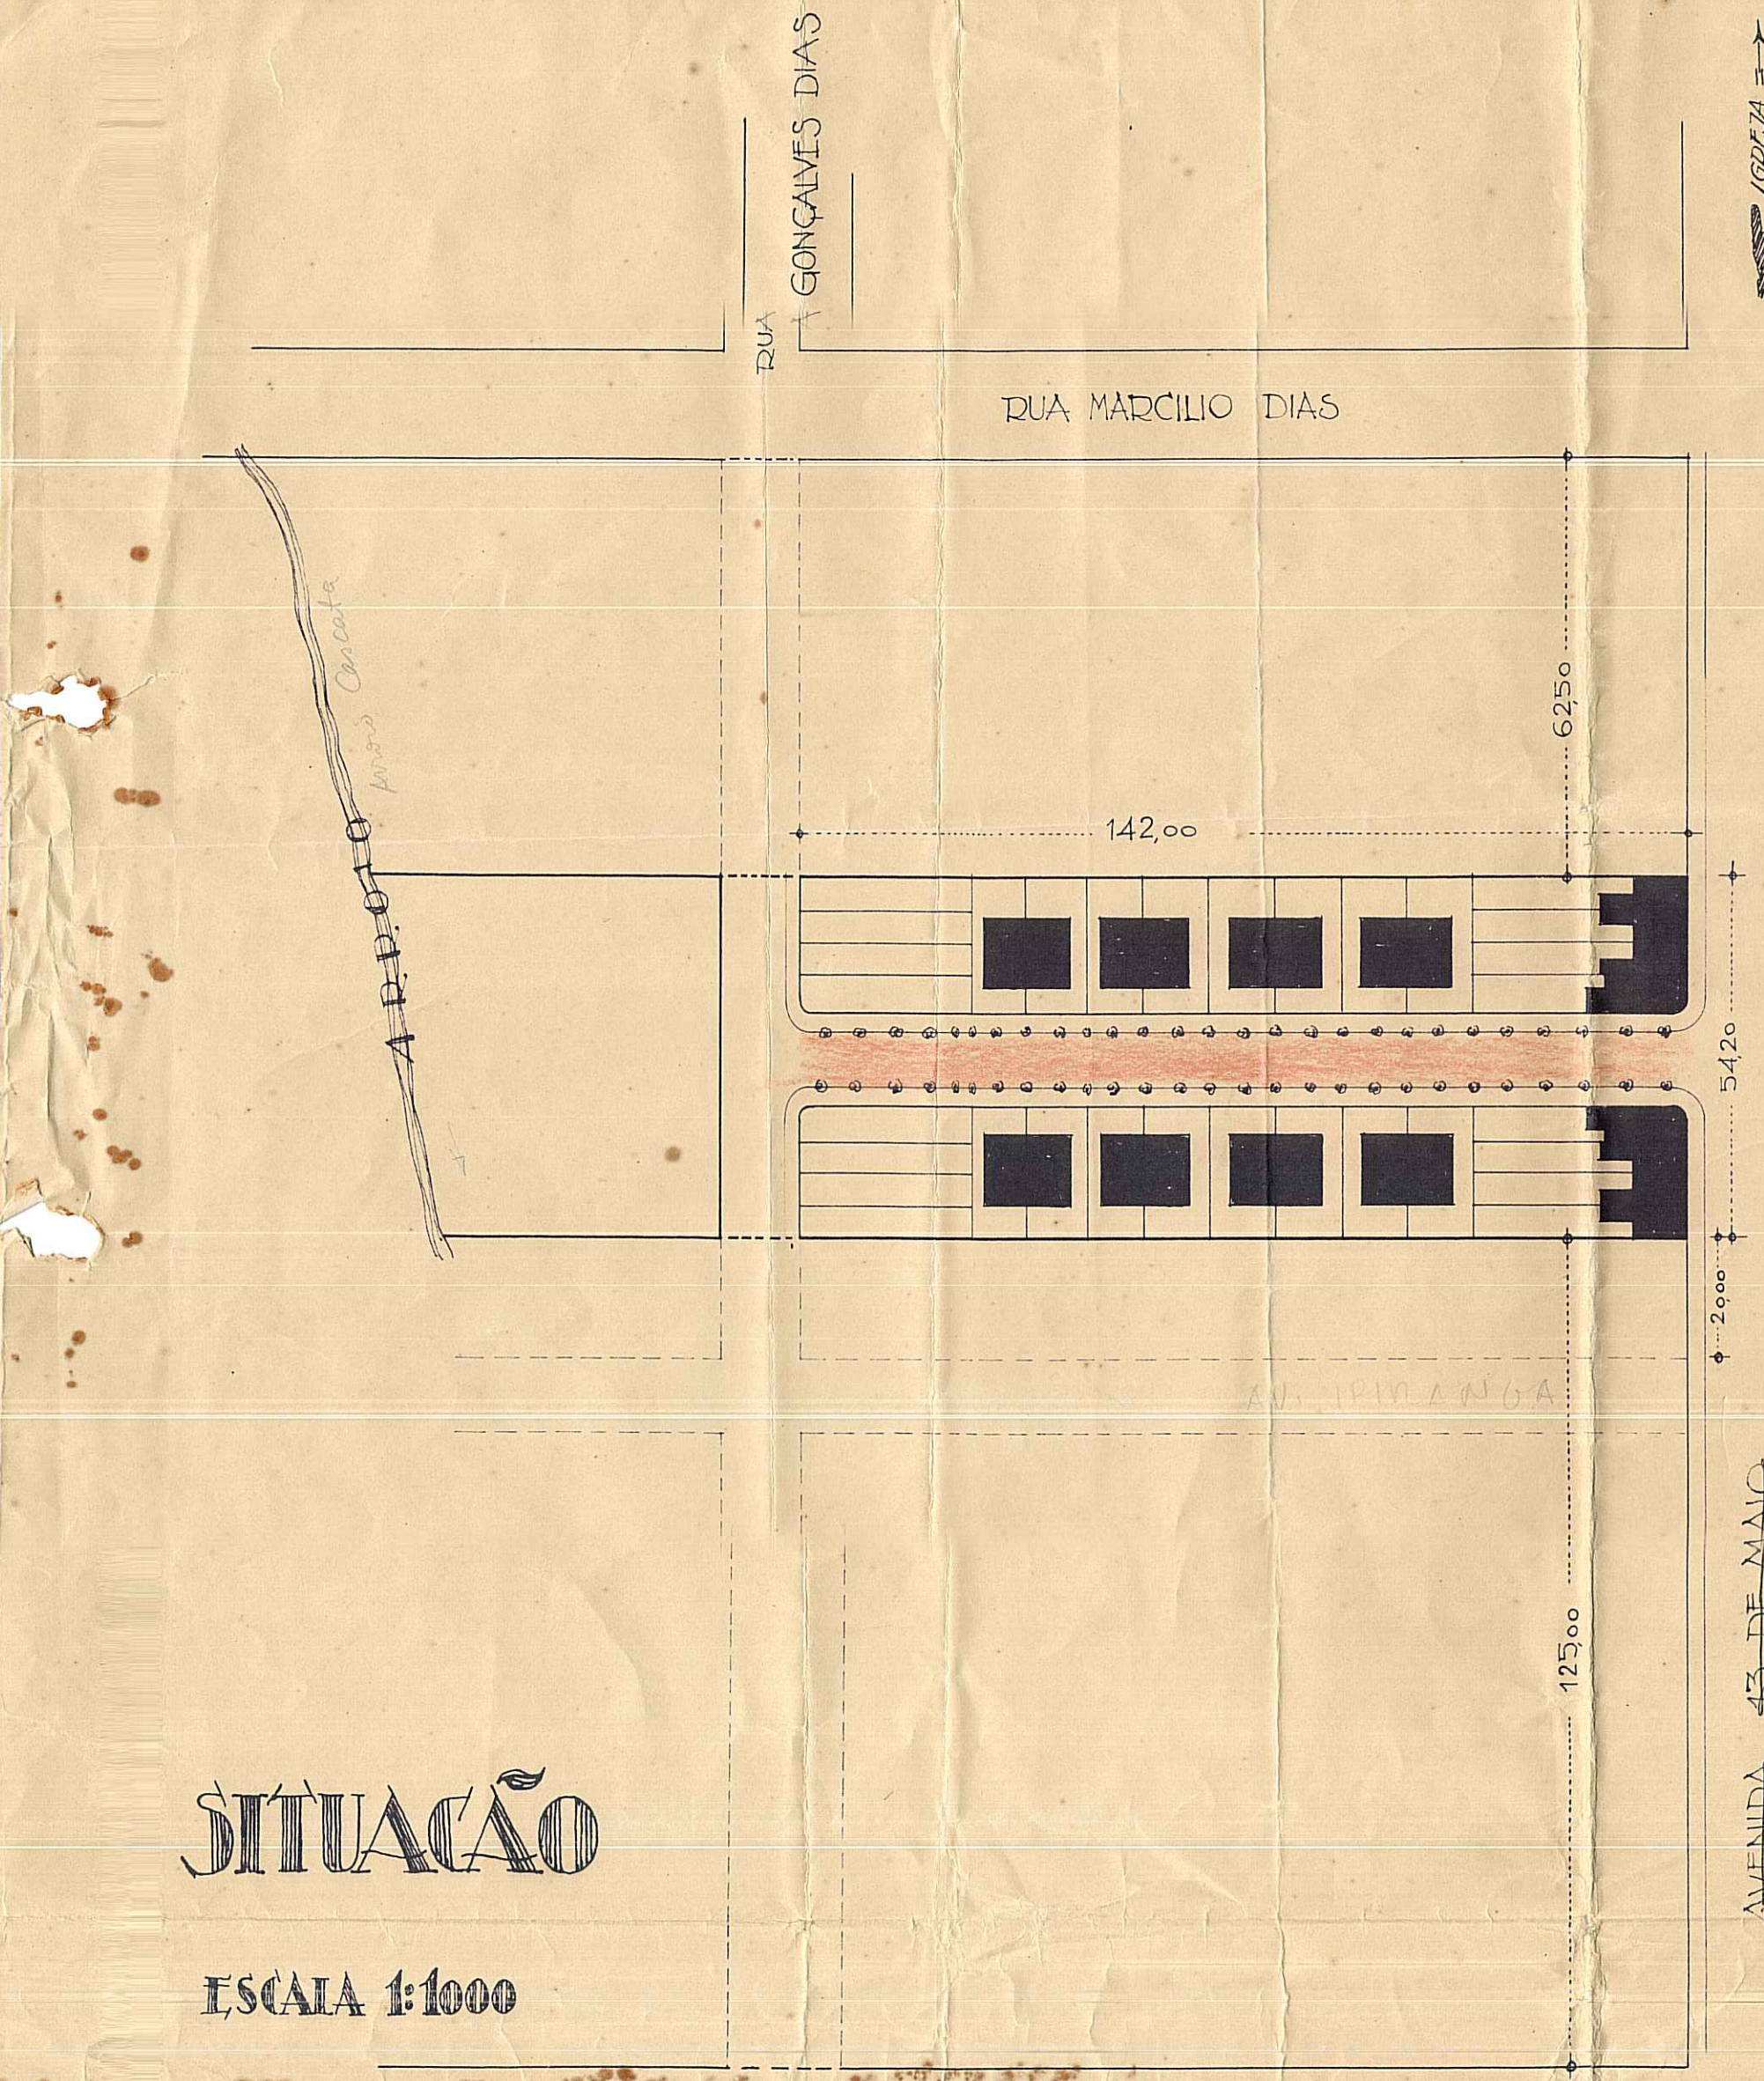

SITUAÇÃO

ESCALA 1:1000

PROJETO  
DE ABERTURA DE UMA  
" AVENIDA "  
NO TERRENO DE PROPRIEDADE  
DO SR. DR. JERNESTO  
DI PRIMO  
BECK

Go  
Lu  
21 de Setembro 1944  
600  
11404

A AVENIDA 13 DE MAIO

PROLONGAMENTO DA RUA GONÇALVES DIAS  
Plata 20

ESCALA 1:200