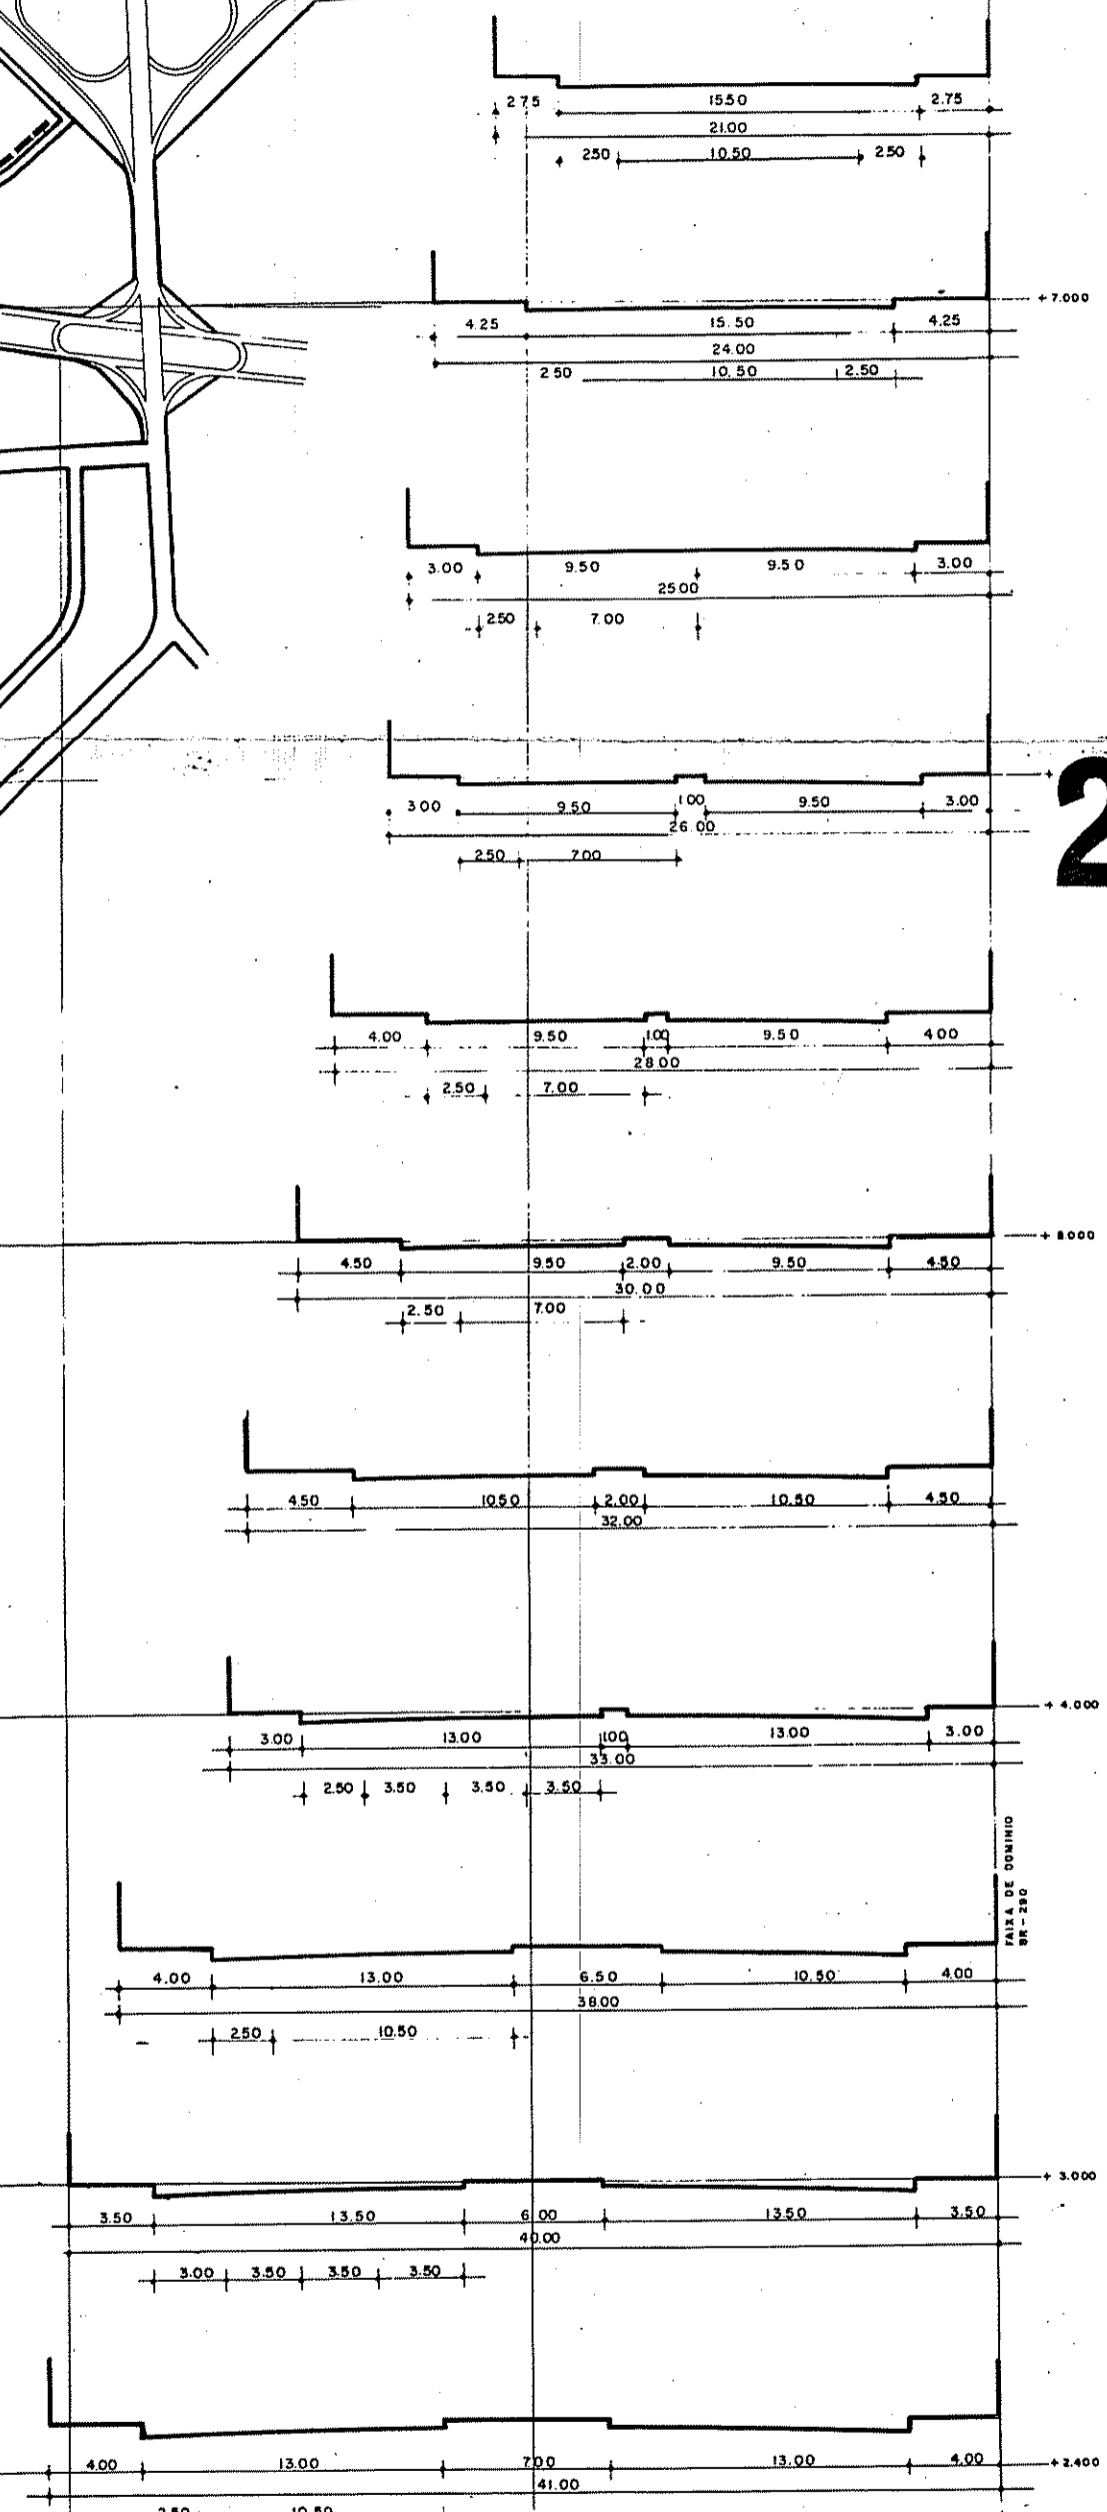

23

PREFEITURA MUNICIPAL DE PÔRTO ALEGRE
SECRETARIA MUNICIPAL DE OBRAS E VIAÇÃO

SRª LIGIA MARIA BERGAMASCHI BOTTA
Chefe
Unidade de Estrutura Urbana
CEU-SPU

EXTENSÃO "C"
PLANO DIRETOR
SISTEMA VIÁRIO