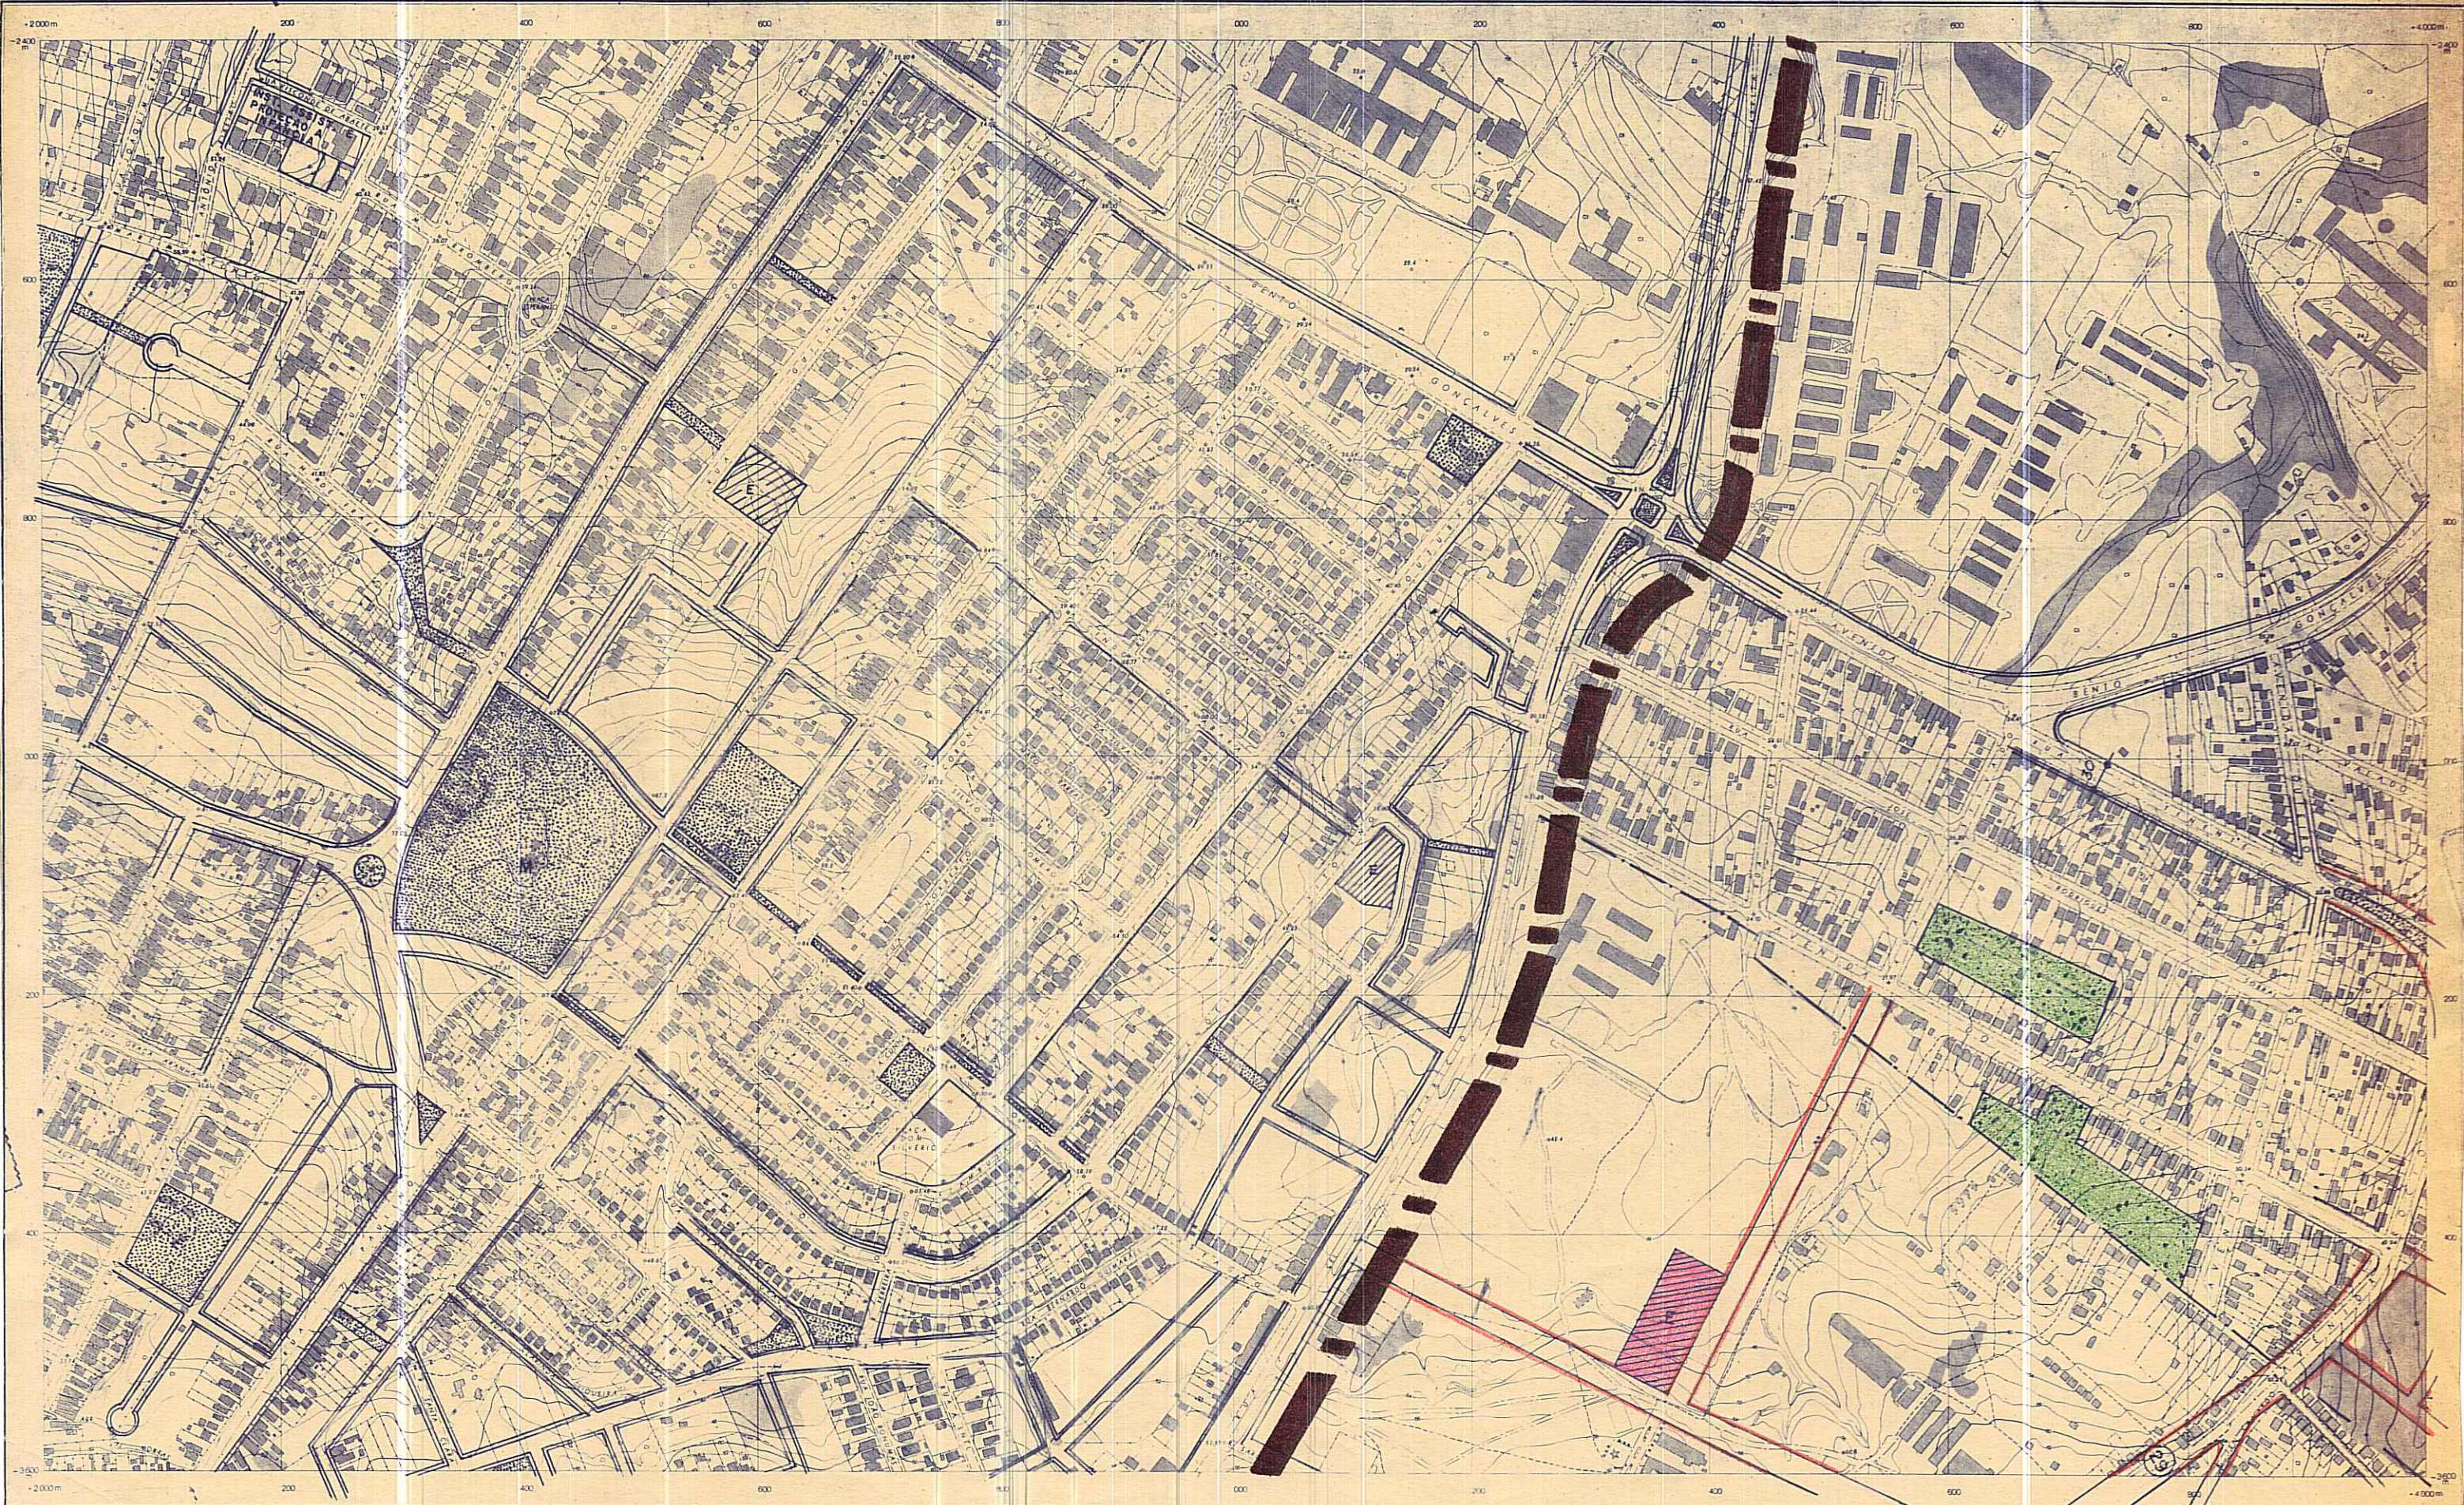

MUNICIPIO DE PORTO ALEGRE

LEVANTAMENTO AEROFOTOGRAMÉTRICO
EXECUTADO PARA A PREFEITURA MUNICIPAL DE PORTO ALEGRE
NA GESTÃO DO PREFEITO LEONEL BRIZOLA

• FOTOGRAFIAS TOMADAS EM 1956 •

ESCALA: 1:5000

FÓLHA 111