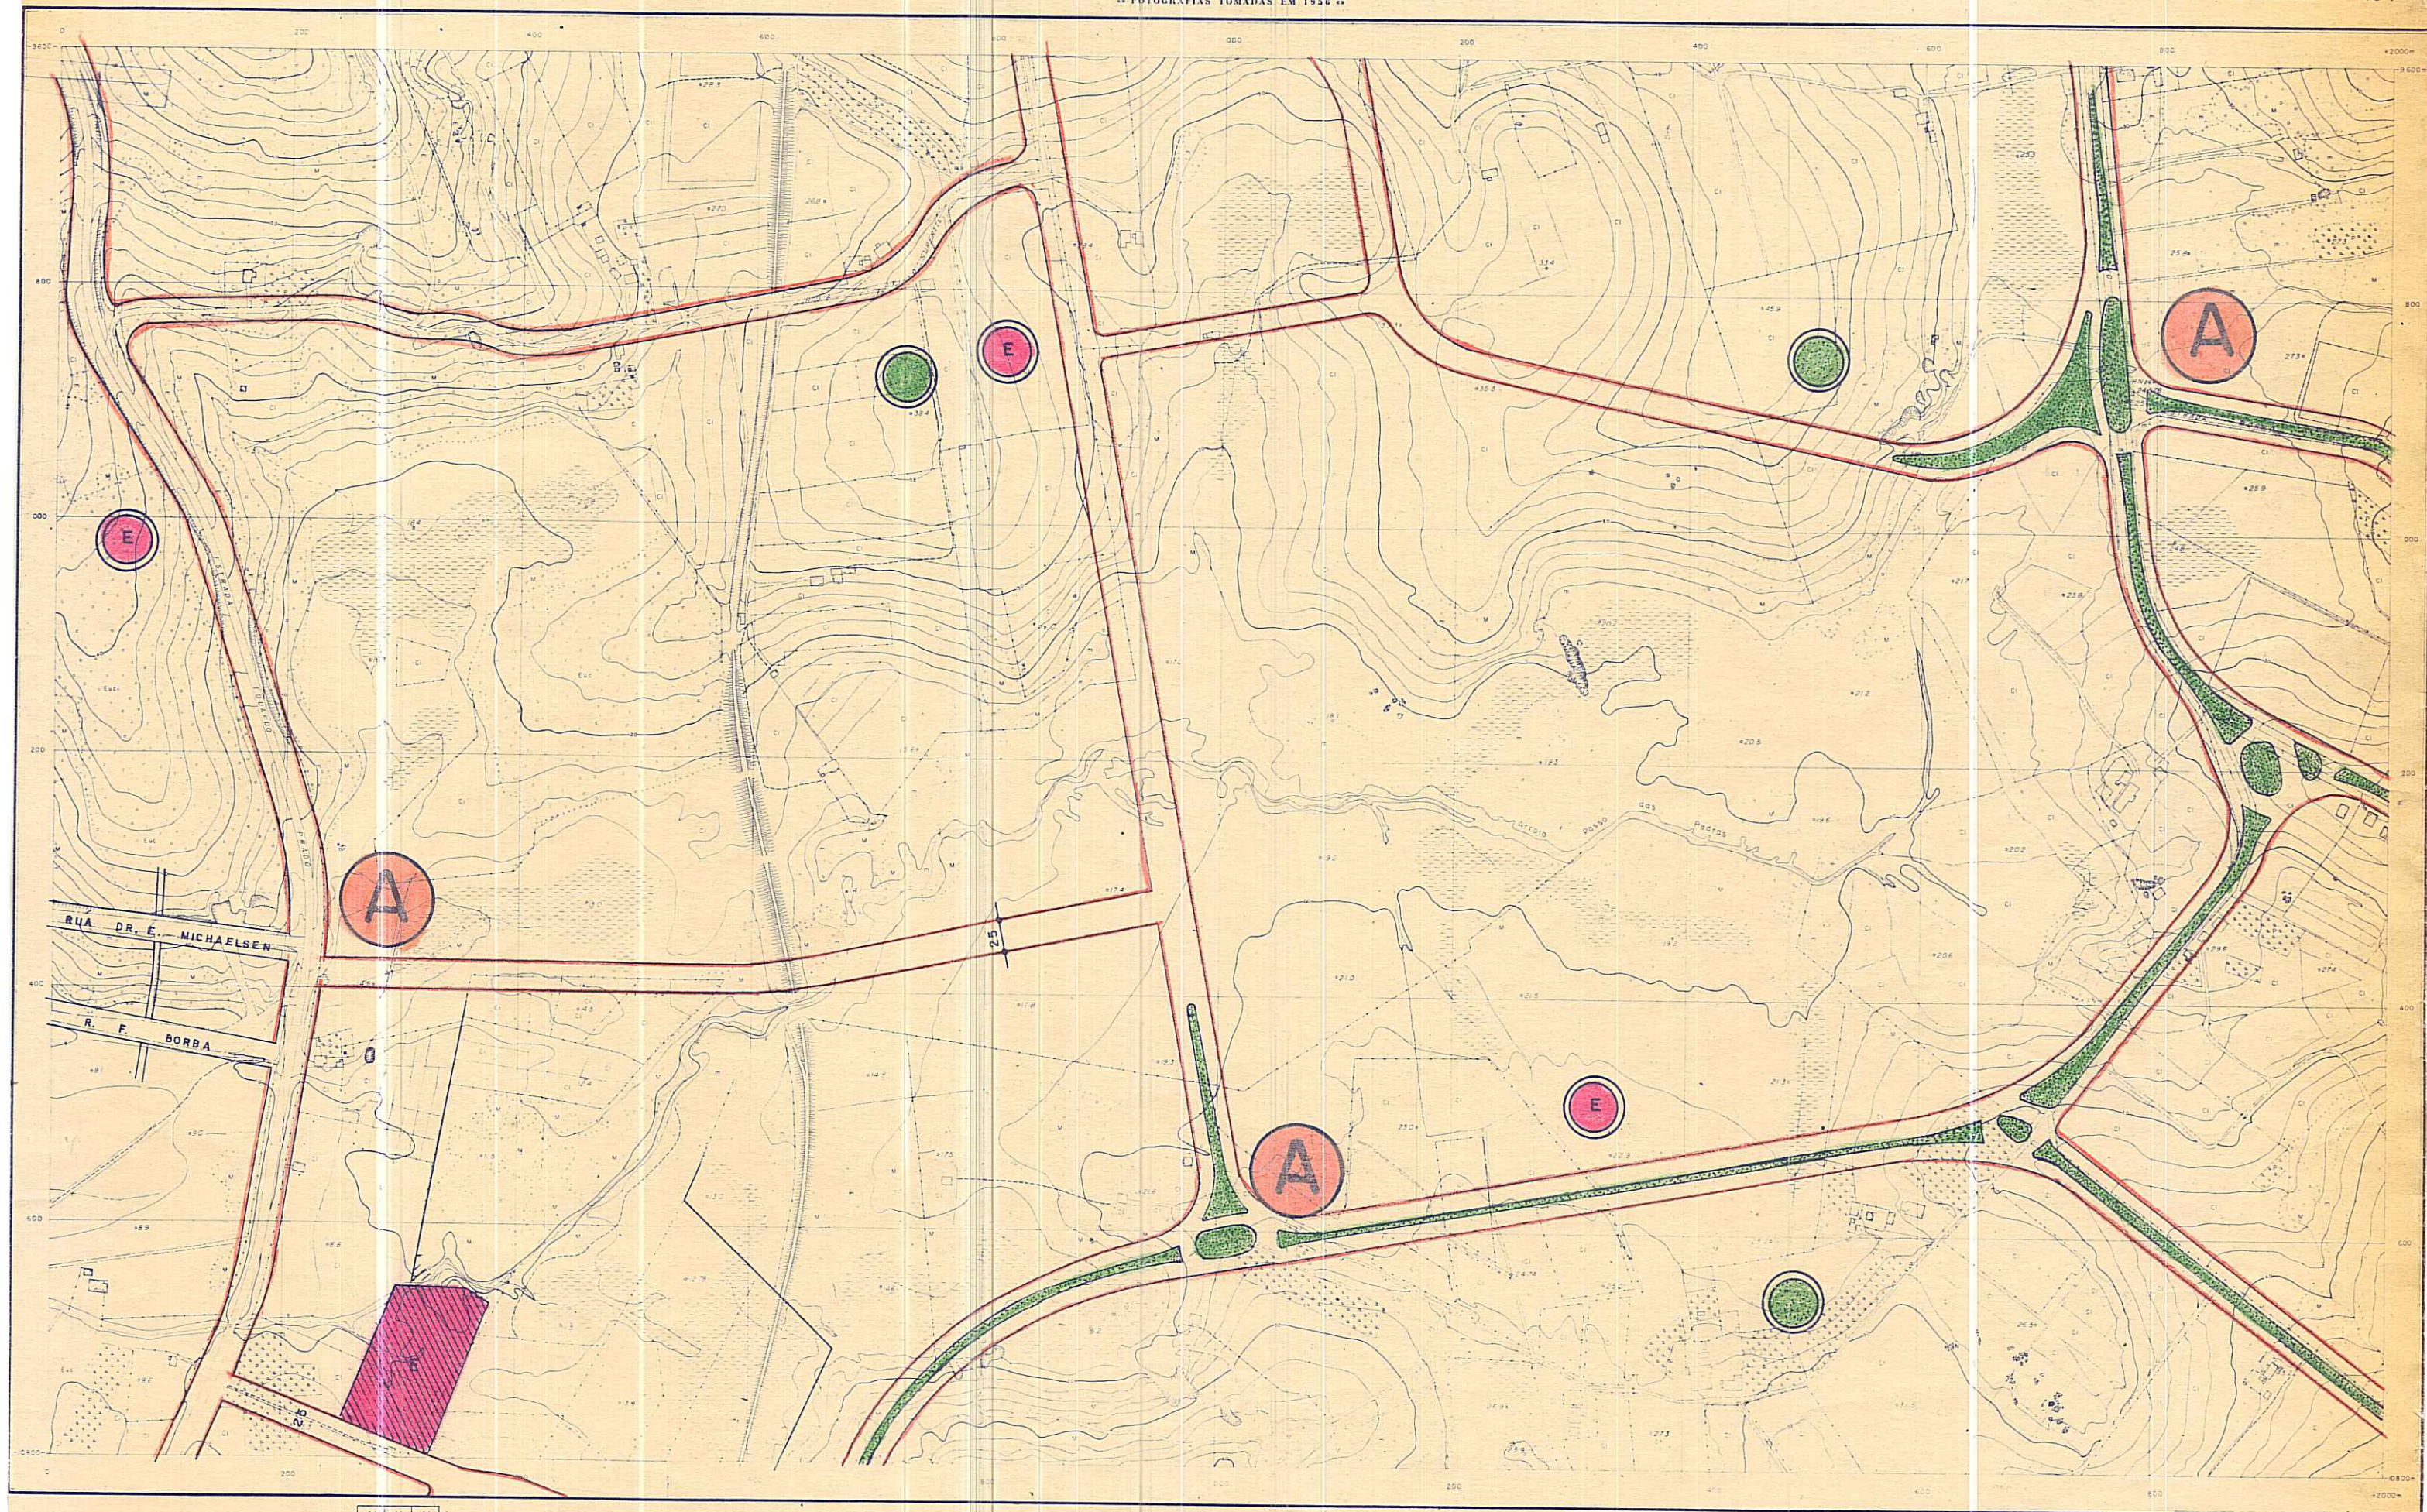

MUNICÍPIO DE PÓRTO ALEGRE

LEVANTAMENTO AEROFOTOGRAMÉTRICO
EXECUTADO PARA A PREFEITURA MUNICIPAL DE PÓRTO ALEGRE
NA GESTÃO DO PREFEITO LEONEL BRIZOLA

ESCALA: 1:5000

FÓLHA 164

FOTOGRAFIAS TOMADAS EM 1956

1	2	3	4
5	6	7	8
9	10	11	12

SERVIÇOS AEROFOTOGRAMÉTRICOS
CRUZILHEIRO DO SUL S.A.

CONSELHO DO PLANO DIRETOR DATA: 1 / 174

Paulo de Barros
PRESIDENTE
Luiz de Barros
Antônio de Barros
Antônio de Barros
Antônio de Barros

Antônio de Barros
Antônio de Barros
Antônio de Barros
Antônio de Barros
Antônio de Barros

SECRETÁRIO EXECUTIVO

PREFEITURA MUNICIPAL DE PORTO ALEGRE
SECRETARIA MUNICIPAL DE OBRAS E VIAÇÃO
DIVISÃO DE PLANEJAMENTO

EXTENSÃO " D "
PLANO DIRETOR

LEVANTAMENTO AEROFOTOGRAMÉTRICO ESCALA 1:5000
DATA

Leonel Brizola
PREFEITO MUNICIPAL