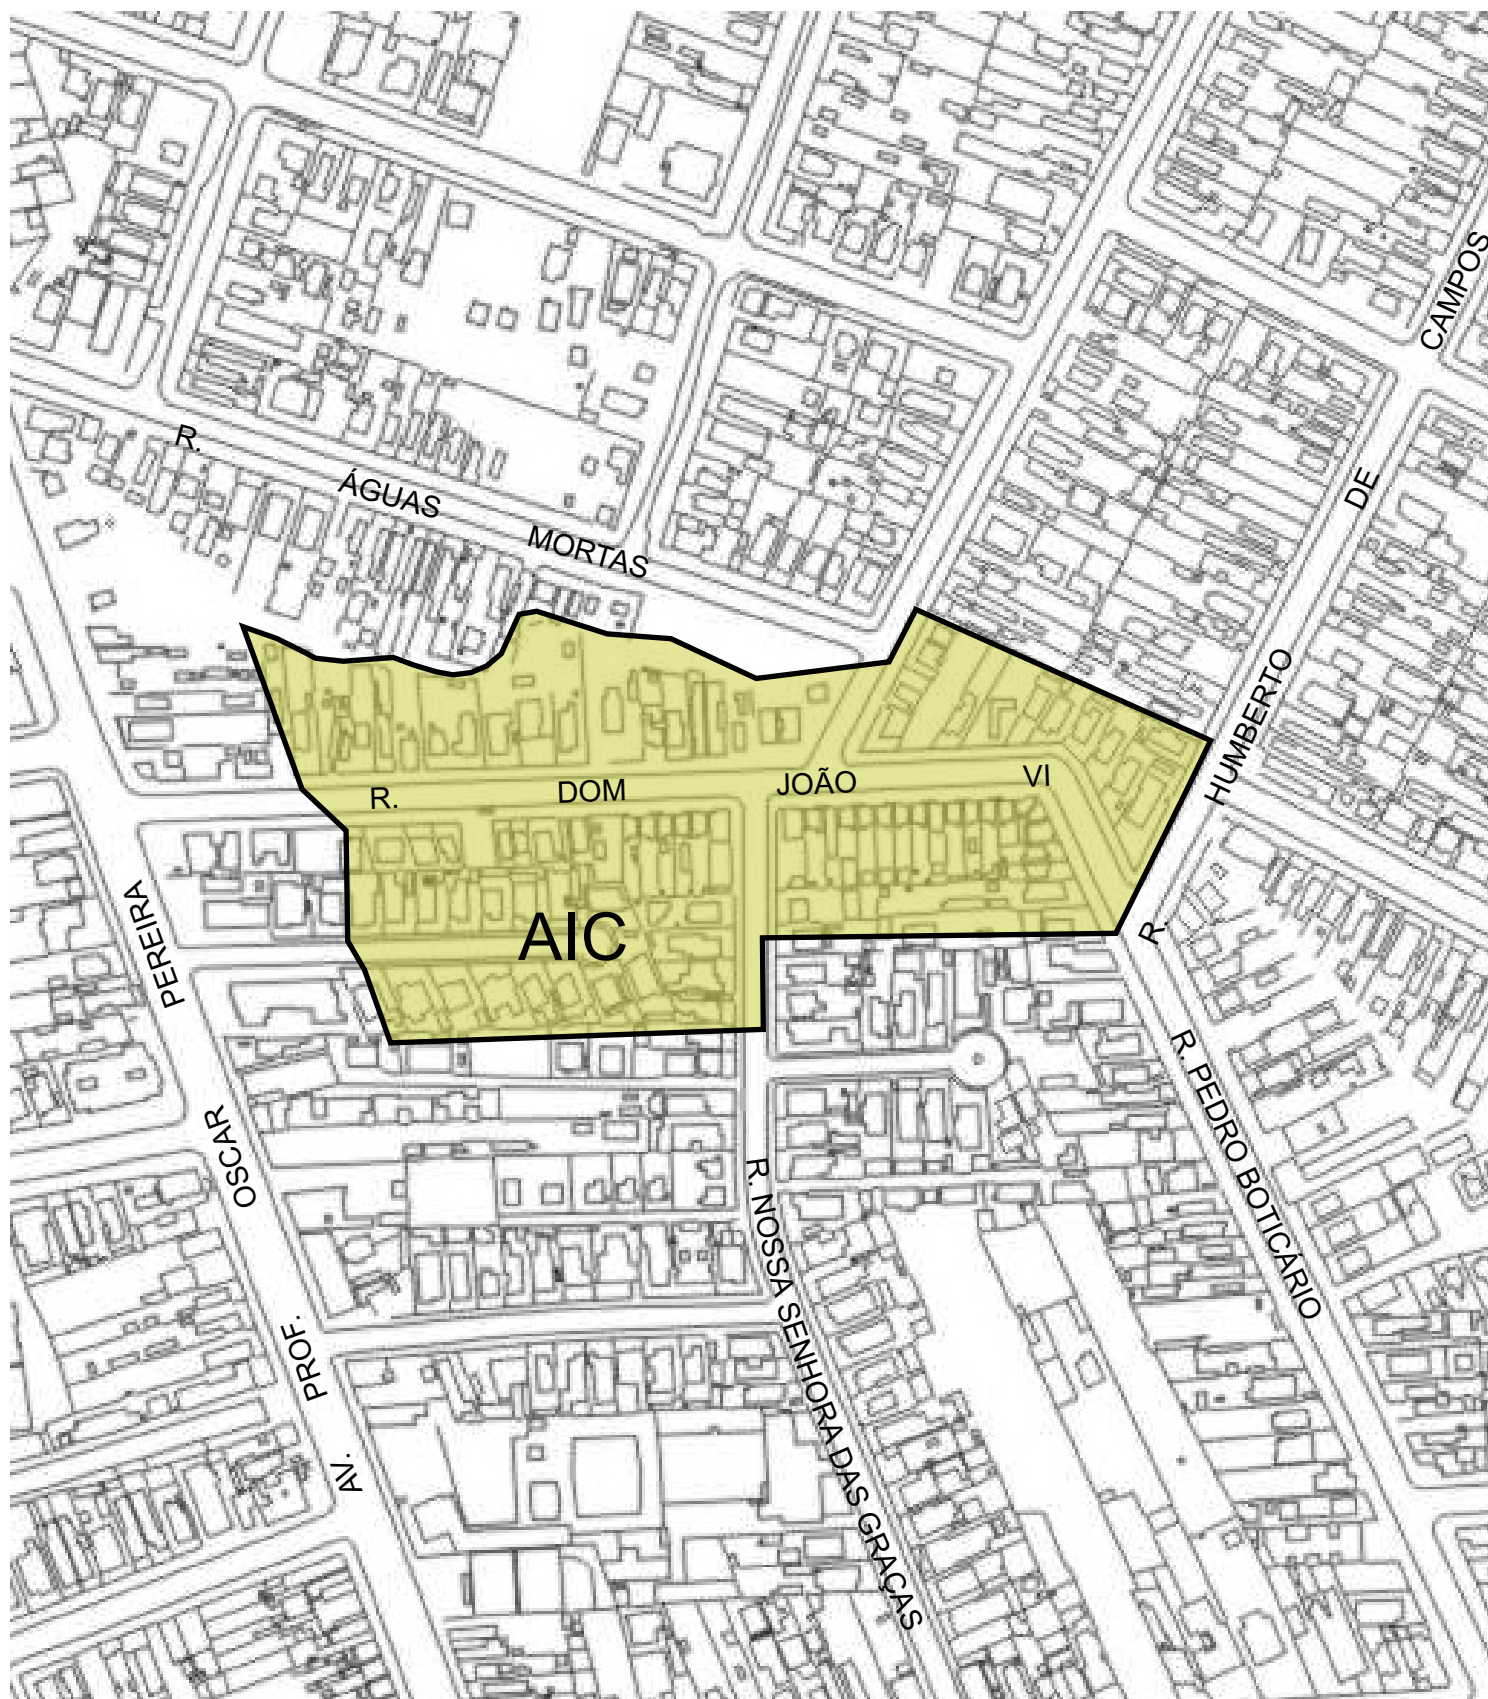

## ÁREA DE INTERESSE CULTURAL

pddua

107.R. DOM JOÃO VI

REGIME URBANÍSTICO

ZONA DE USO	DENSIDADE	ATIVIDADE	ÍNDICE DE APROVEITAMENTO	VOLUMETRIA
ÁREA DE INTERESSE CULTURAL	01	15.1	02 b	01