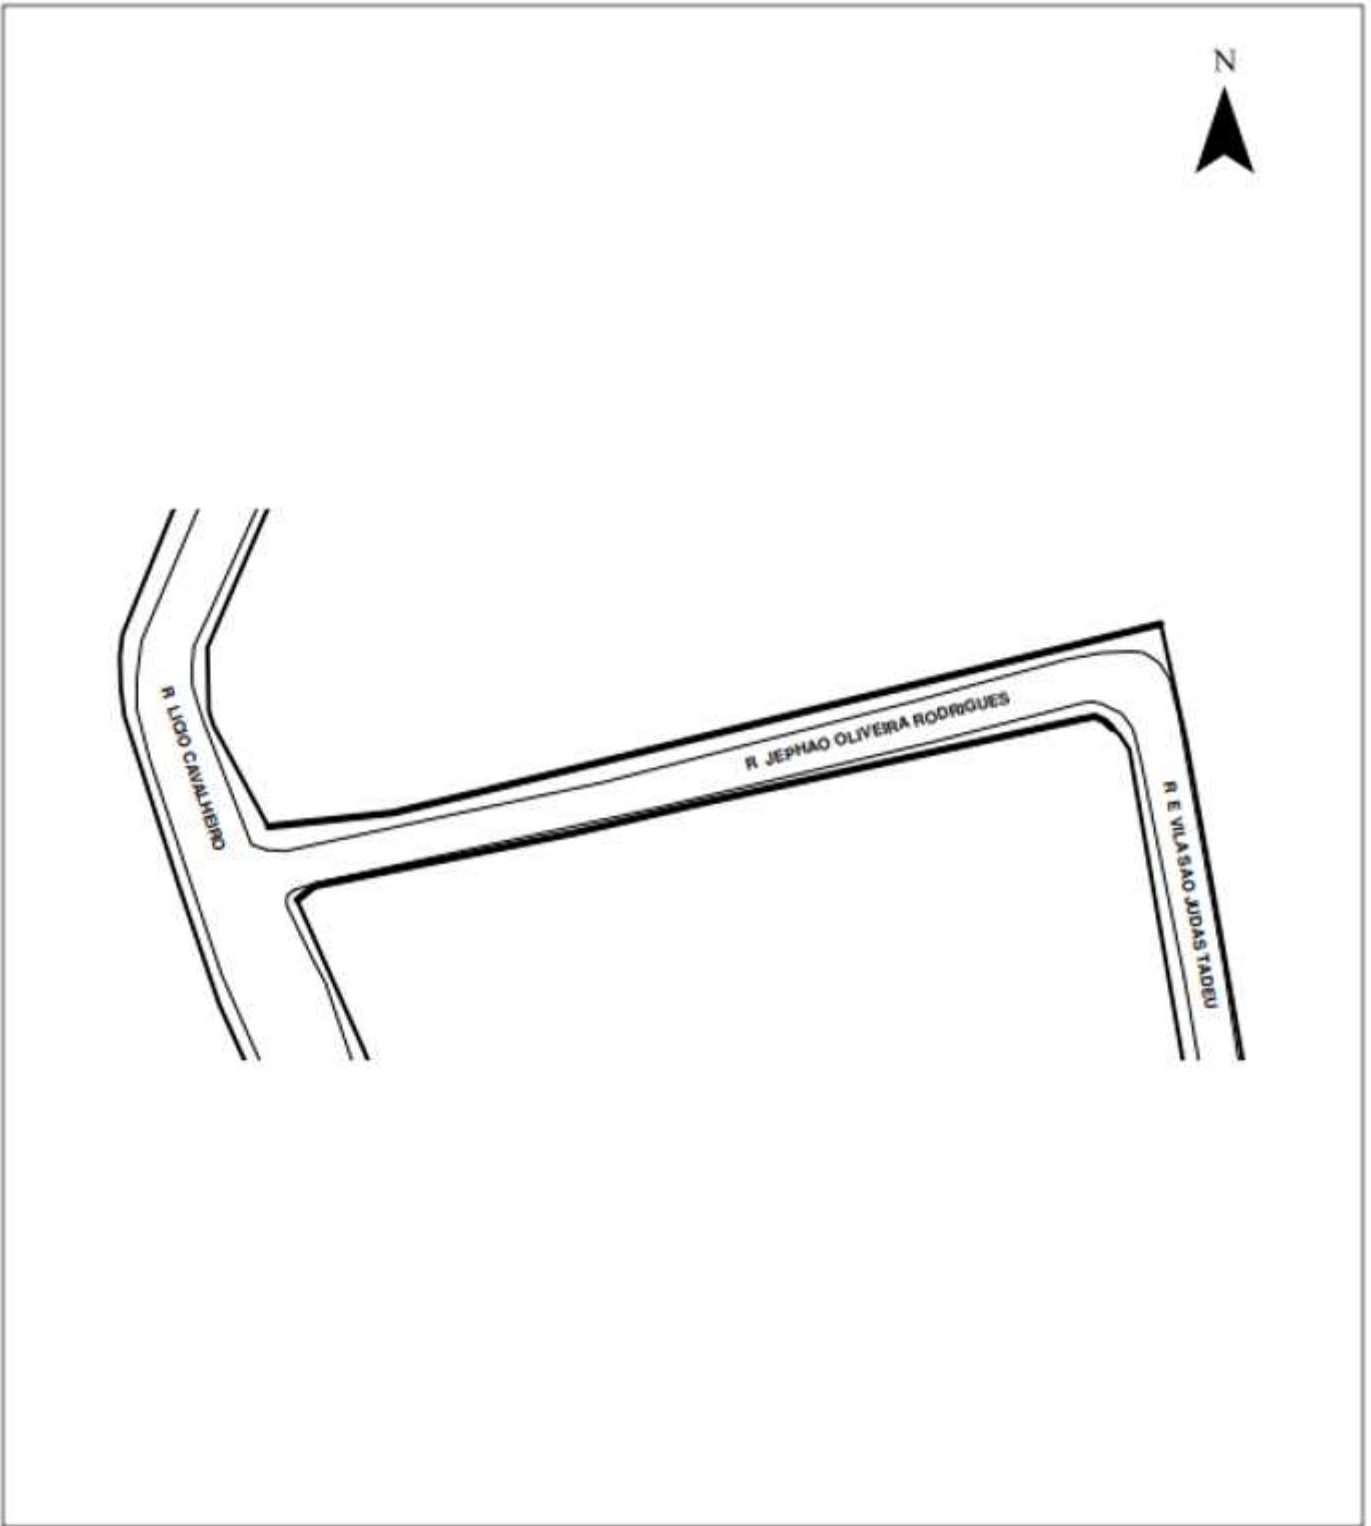

PREFEITO MUNICIPAL: Sebastião Melo

Esta planta é parte integrante da Lei 13.421

Processo: 23.0.000033301-8

Data: 04.04.2023

Documento assinado eletronicamente por **Sebastião Melo, Prefeito do Município de Porto Alegre**, em 04/04/2023, às 10:44, conforme o art. 1º, III, "b", da Lei 11.419/2006, e o Decreto Municipal 18.916/2015.