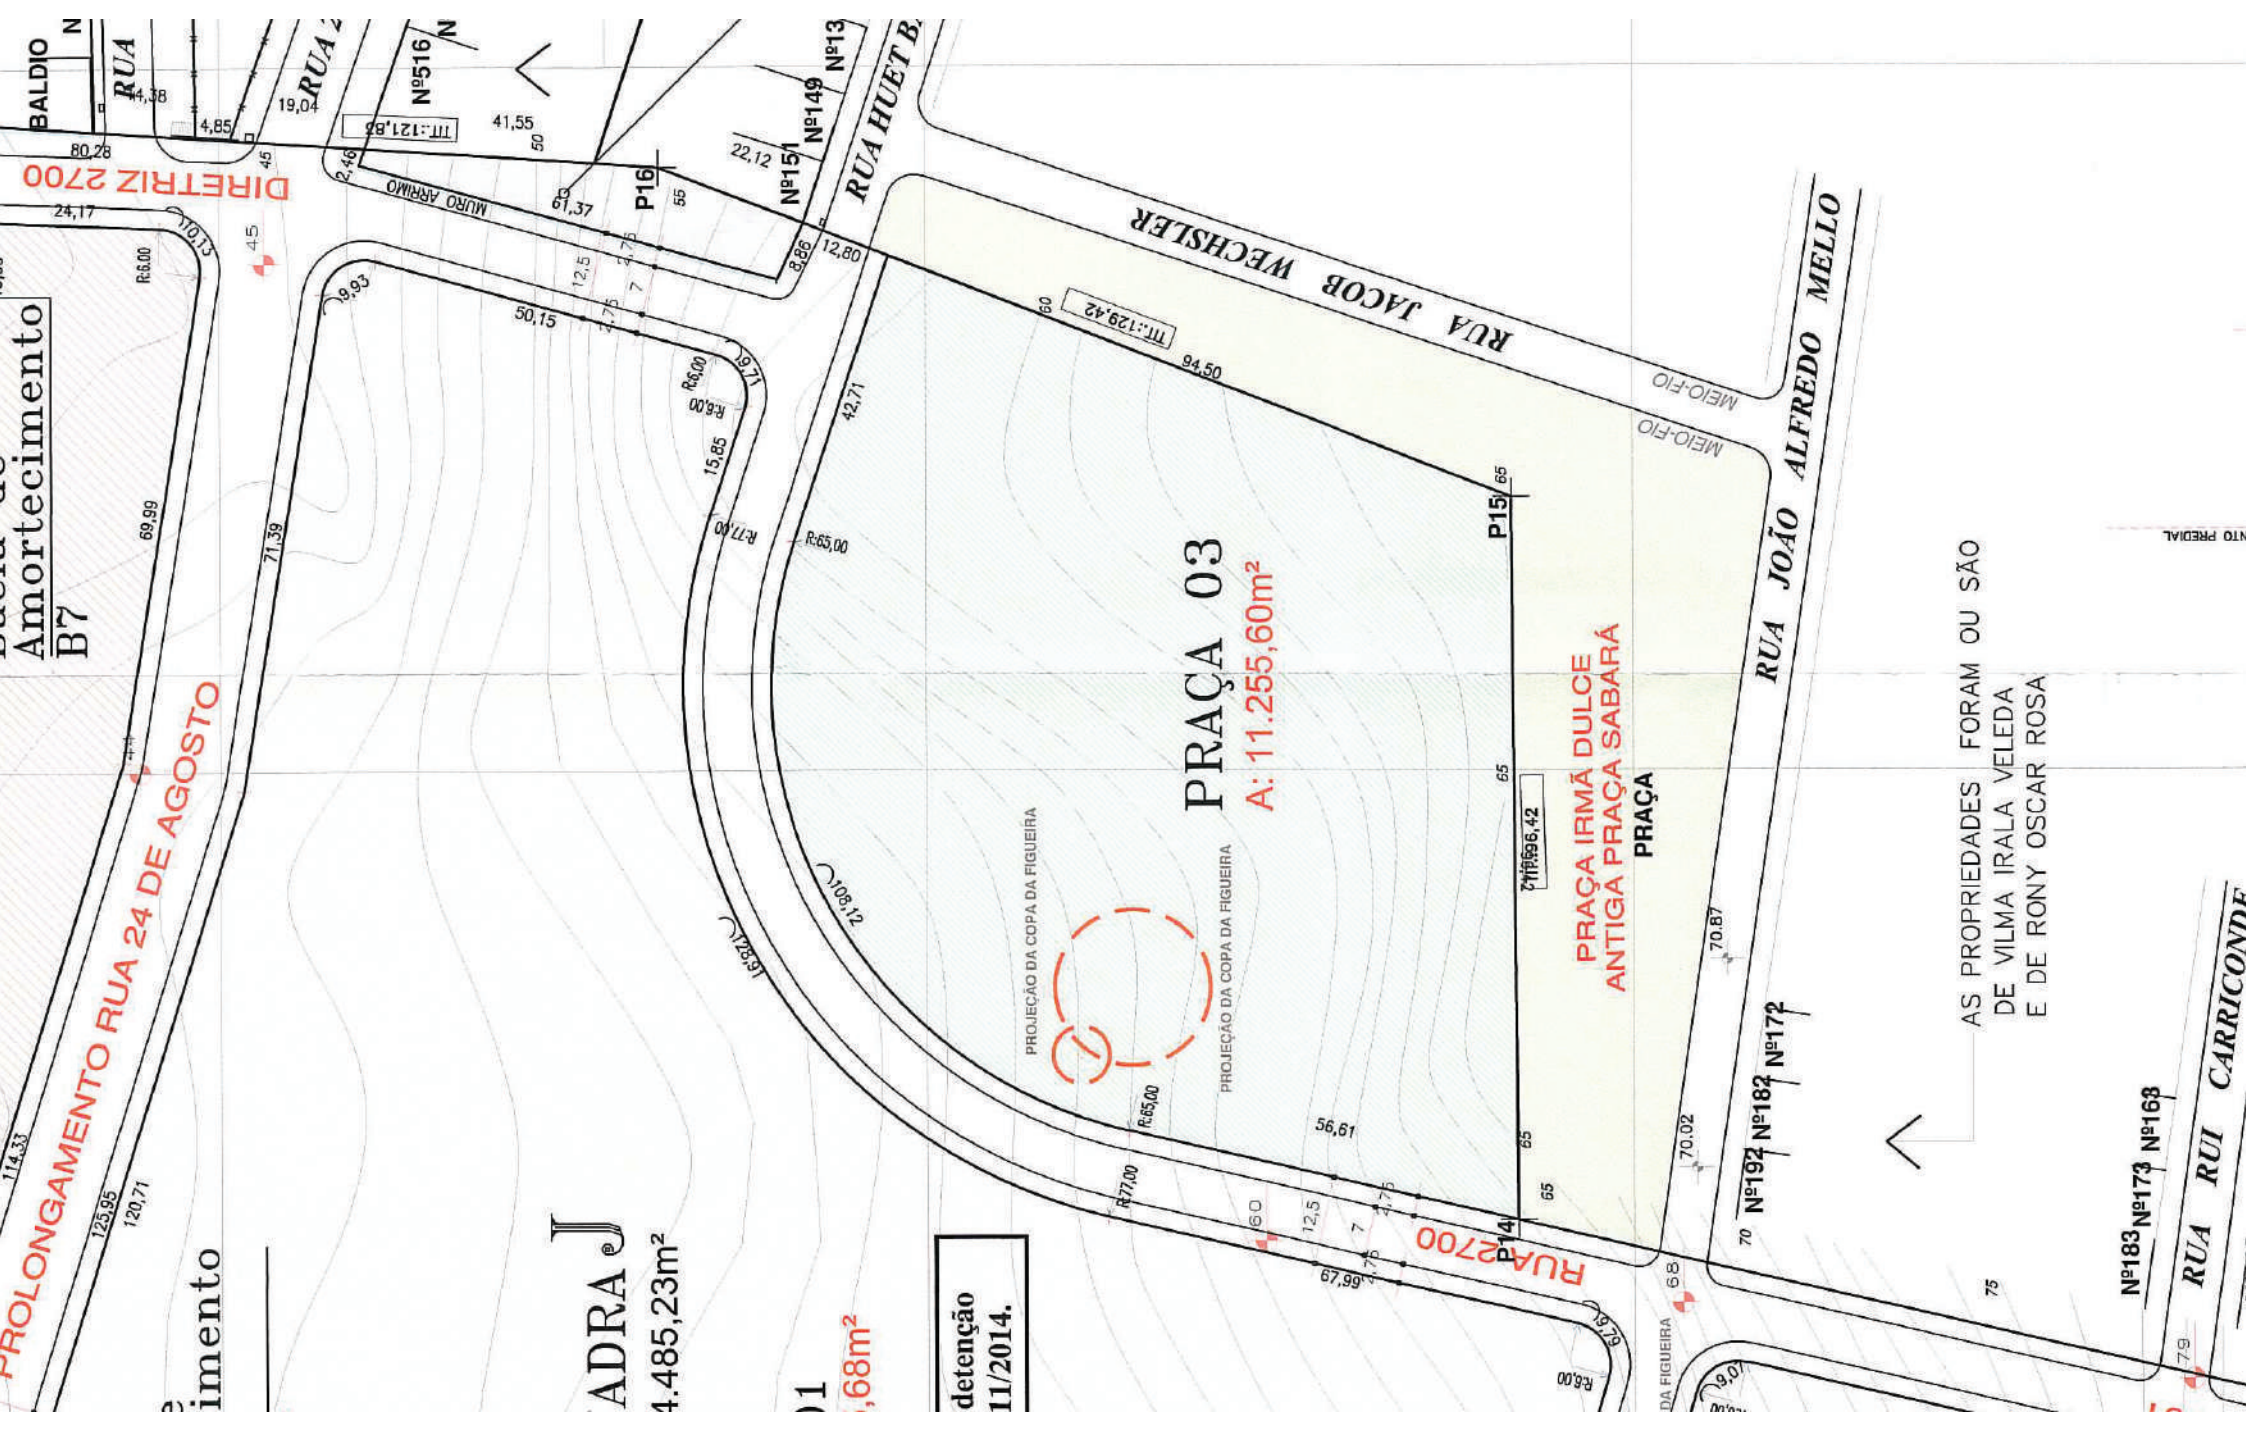

OBJETO DE PESQUISA: **PCA IRMA DULCE**

AERO 1/5000 - 1956: **85**

AERO 1/5000 - 1987: **2987-2-C-III**

MACROZONA/UEU: **03/118**

PESQUISA: Conforme arquivos dessa Coordenação, o gravame tem origem no Loteamento Vila Jardim Sabará, aprovado em 12/03/1954 e registrado em 28/08/1957. Teve seu traçado alterado pelo Loteamento Jardim Itália, licenciado em 20/12/2018. Não foi encontrada a origem do desgravame da praça em questão.

PRAÇA 03
A: 11.255,60m²

PROJEÇÃO DA COPA DA FIGUEIRA

PROJEÇÃO DA COPA DA FIGUEIRA

PRAÇA IRMÃ DULCE
ANTIGA PRAÇA SABARÁ
PRAÇA

AS PROPRIEDADES FORAM OU SÃO
DE VILMA IRALA VELEDA
E DE RONY OSCAR ROSA

Nº183 Nº173 Nº168