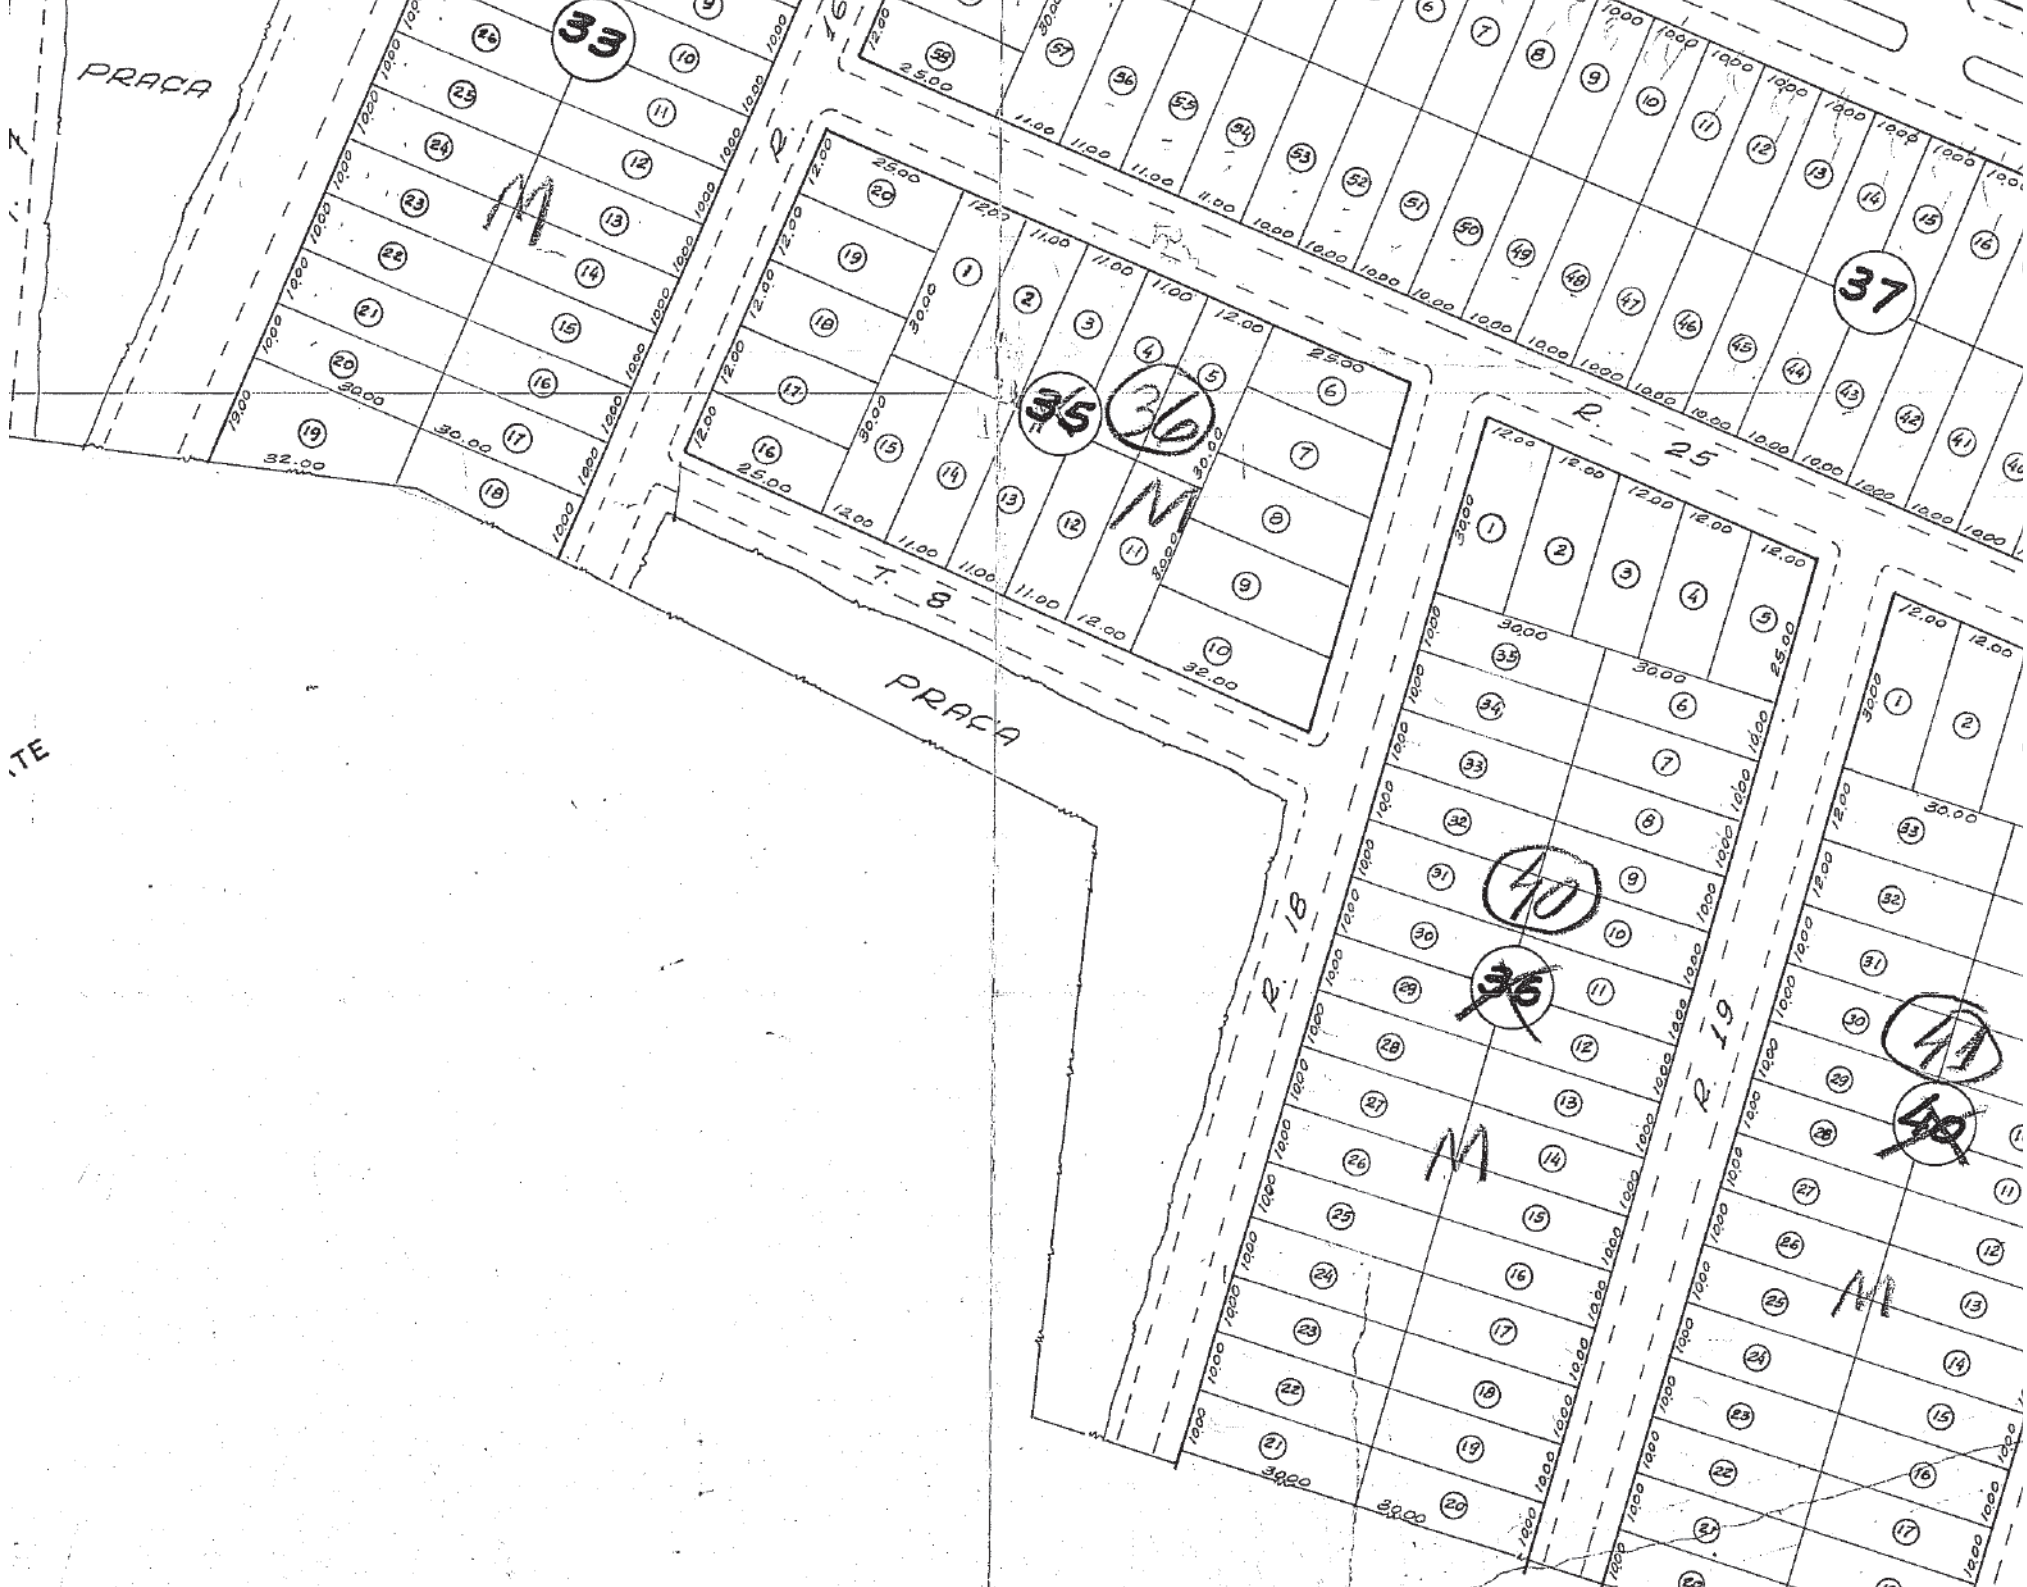

OBJETO DE PESQUISA: **PCA IRMA DULCE**

AERO 1/5000 - 1956: **85**

AERO 1/5000 - 1987: **2987-2-C-III**

MACROZONA/UEU: **03/118**

PESQUISA: Conforme arquivos dessa Coordenação, o gravame tem origem no Loteamento Vila Jardim Sabará, aprovado em 12/03/1954 e registrado em 28/08/1957. Teve seu traçado alterado pelo Loteamento Jardim Itália, licenciado em 20/12/2018. Não foi encontrada a origem do desgravame da praça em questão.

ANEXO: **1.**LC 43/79; **2.** LC 646/2010; **3.** Loteamento Jardim Sabará; **4.** Loteamento Jardim Itália.

Porto Alegre, 23 de janeiro de 2019.

Arq^a. Camila A. Giacomelli
EIUP-UAIU-SMAMS
Matrícula: 113351-9

PRAÇA 03
A: 11.255,60m²

PROJEÇÃO DA COPA DA FIGUEIRA

PROJEÇÃO DA COPA DA FIGUEIRA

PRAÇA IRMÃ DULCE
ANTIGA PRAÇA SABARÁ
PRAÇA

AS PROPRIEDADES FORAM OU SÃO
DE VILMA IRALA VELEDA
E DE RONY OSCAR ROSA

Nº183 Nº173 Nº168