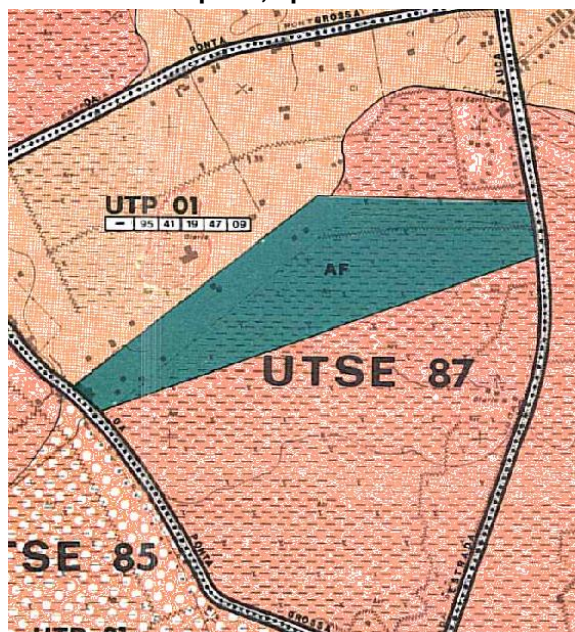

PREFEITURA MUNICIPAL DE PORTO ALEGRE
SECRETARIA MUNICIPAL DE MEIO AMBIENTE, URBANISMO E SUSTENTABILIDADE
DPU-CGIU-UAIU

PESQUISA DE ORIGEM

NÚMERO: 0 0 7 / 2 0 2 2

SOLICITANTE: VERÔNICA MORAIS MEDINA

SETOR: EPE I - SMAMUS

SOLICITAÇÃO VIA: SEI 22.0.000030417-8

OBJETO DE PESQUISA: Origem AEII MZ 08 – UEU 058 – SUB 02

AERO 1/5000 - 1956:

AERO 1/5000 - 1987: 2987 – 2Q – III

MZ/UEU: 08/058

PESQUISA: Conforme arquivos desta Unidade:

- A origem da Área de Interesse Institucional (AEII) é a L.C.43/1979 – 1º PDDU, chamada de Área Funcional na época, aparece demarcada no anexo 1 dessa lei complementar:

- Posteriormente foi alterada pela Resolução do CMDUA 1915/2000, conforme link:

[\\GEO\MPA\GEO\MPA\SPM\CIP\UD\RESOLUÇÕES_CMDUA\2000\1915_00.PDF](#)

Porto Alegre, 04 de maio de 2022.

Arqª. Camila Alessandra Giacomelli
EIUP-SMAMUS
Matrícula: 113351-9