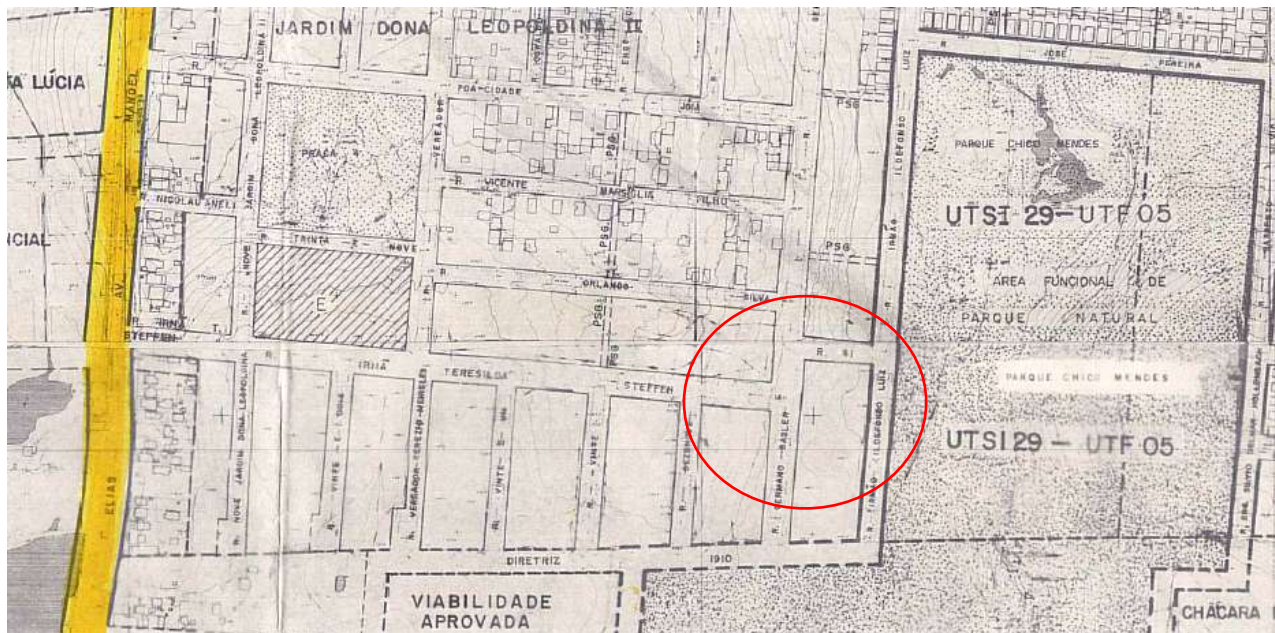

ANEXO 2 – Cópia parcial Resolução do CMDUA 1796/98

LINK PARA A RESOLUÇÃO DO CMDUA 1796/98 ORIGINAL ESCANEADA:

[\GEO\MPA\GEO\MPA\SPM\CIPI\UD\RESOLUÇÕES_CMDUA\1998\1796_98.PDF](#)

Antes da Resolução