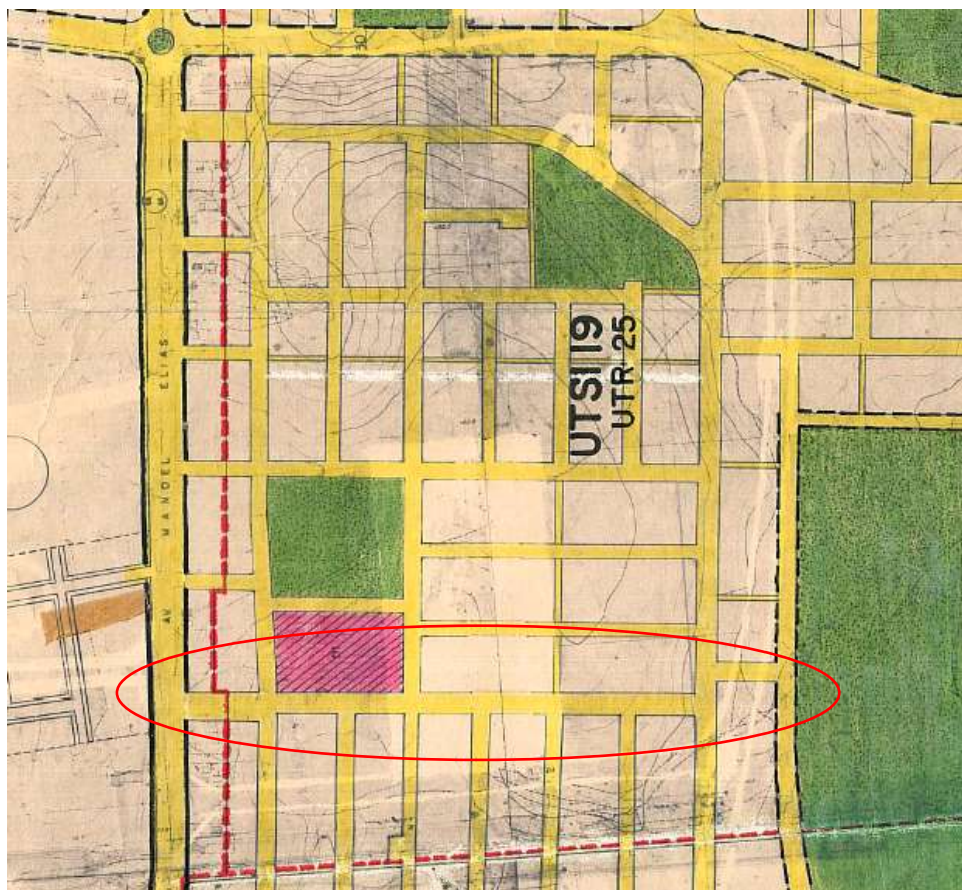

LINK PARA A RESOLUÇÃO DO CMDUA 799/80 ORIGINAL ESCANEADA:

[\G\OPM\PAIGEOPM\PA\SPM\CIP\UD\RESOLUÇÕES_CMDUA\1980\799_80.PDF](#)