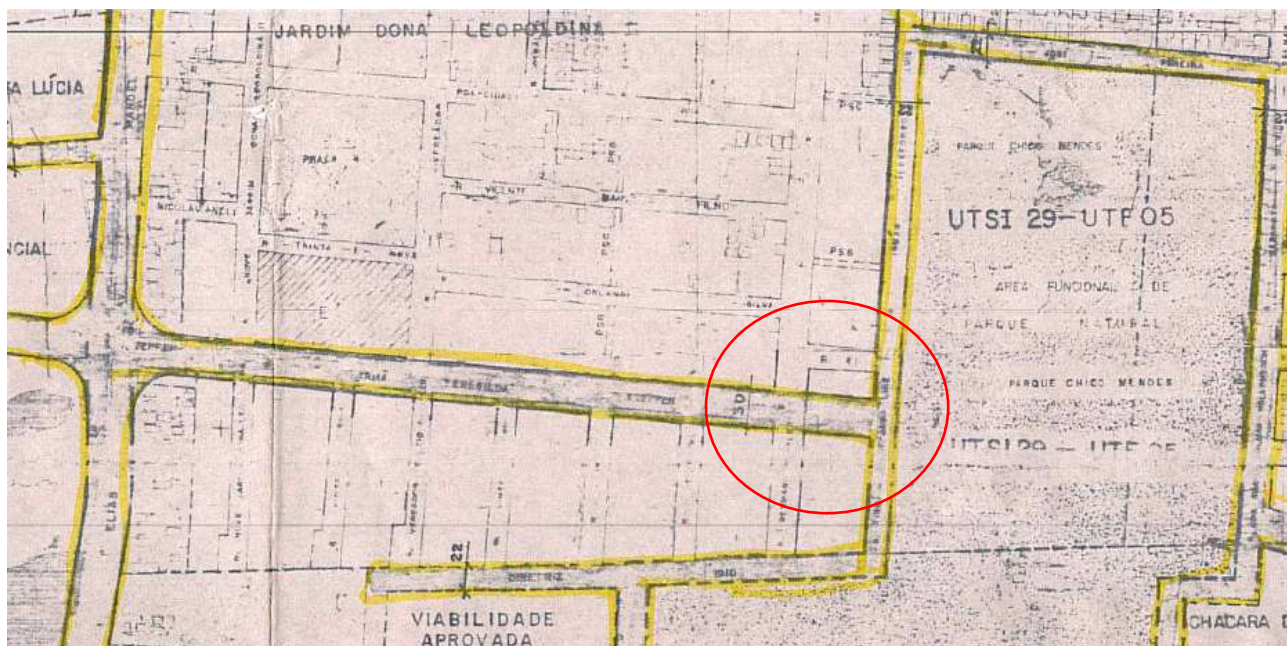

Depois da Resolução