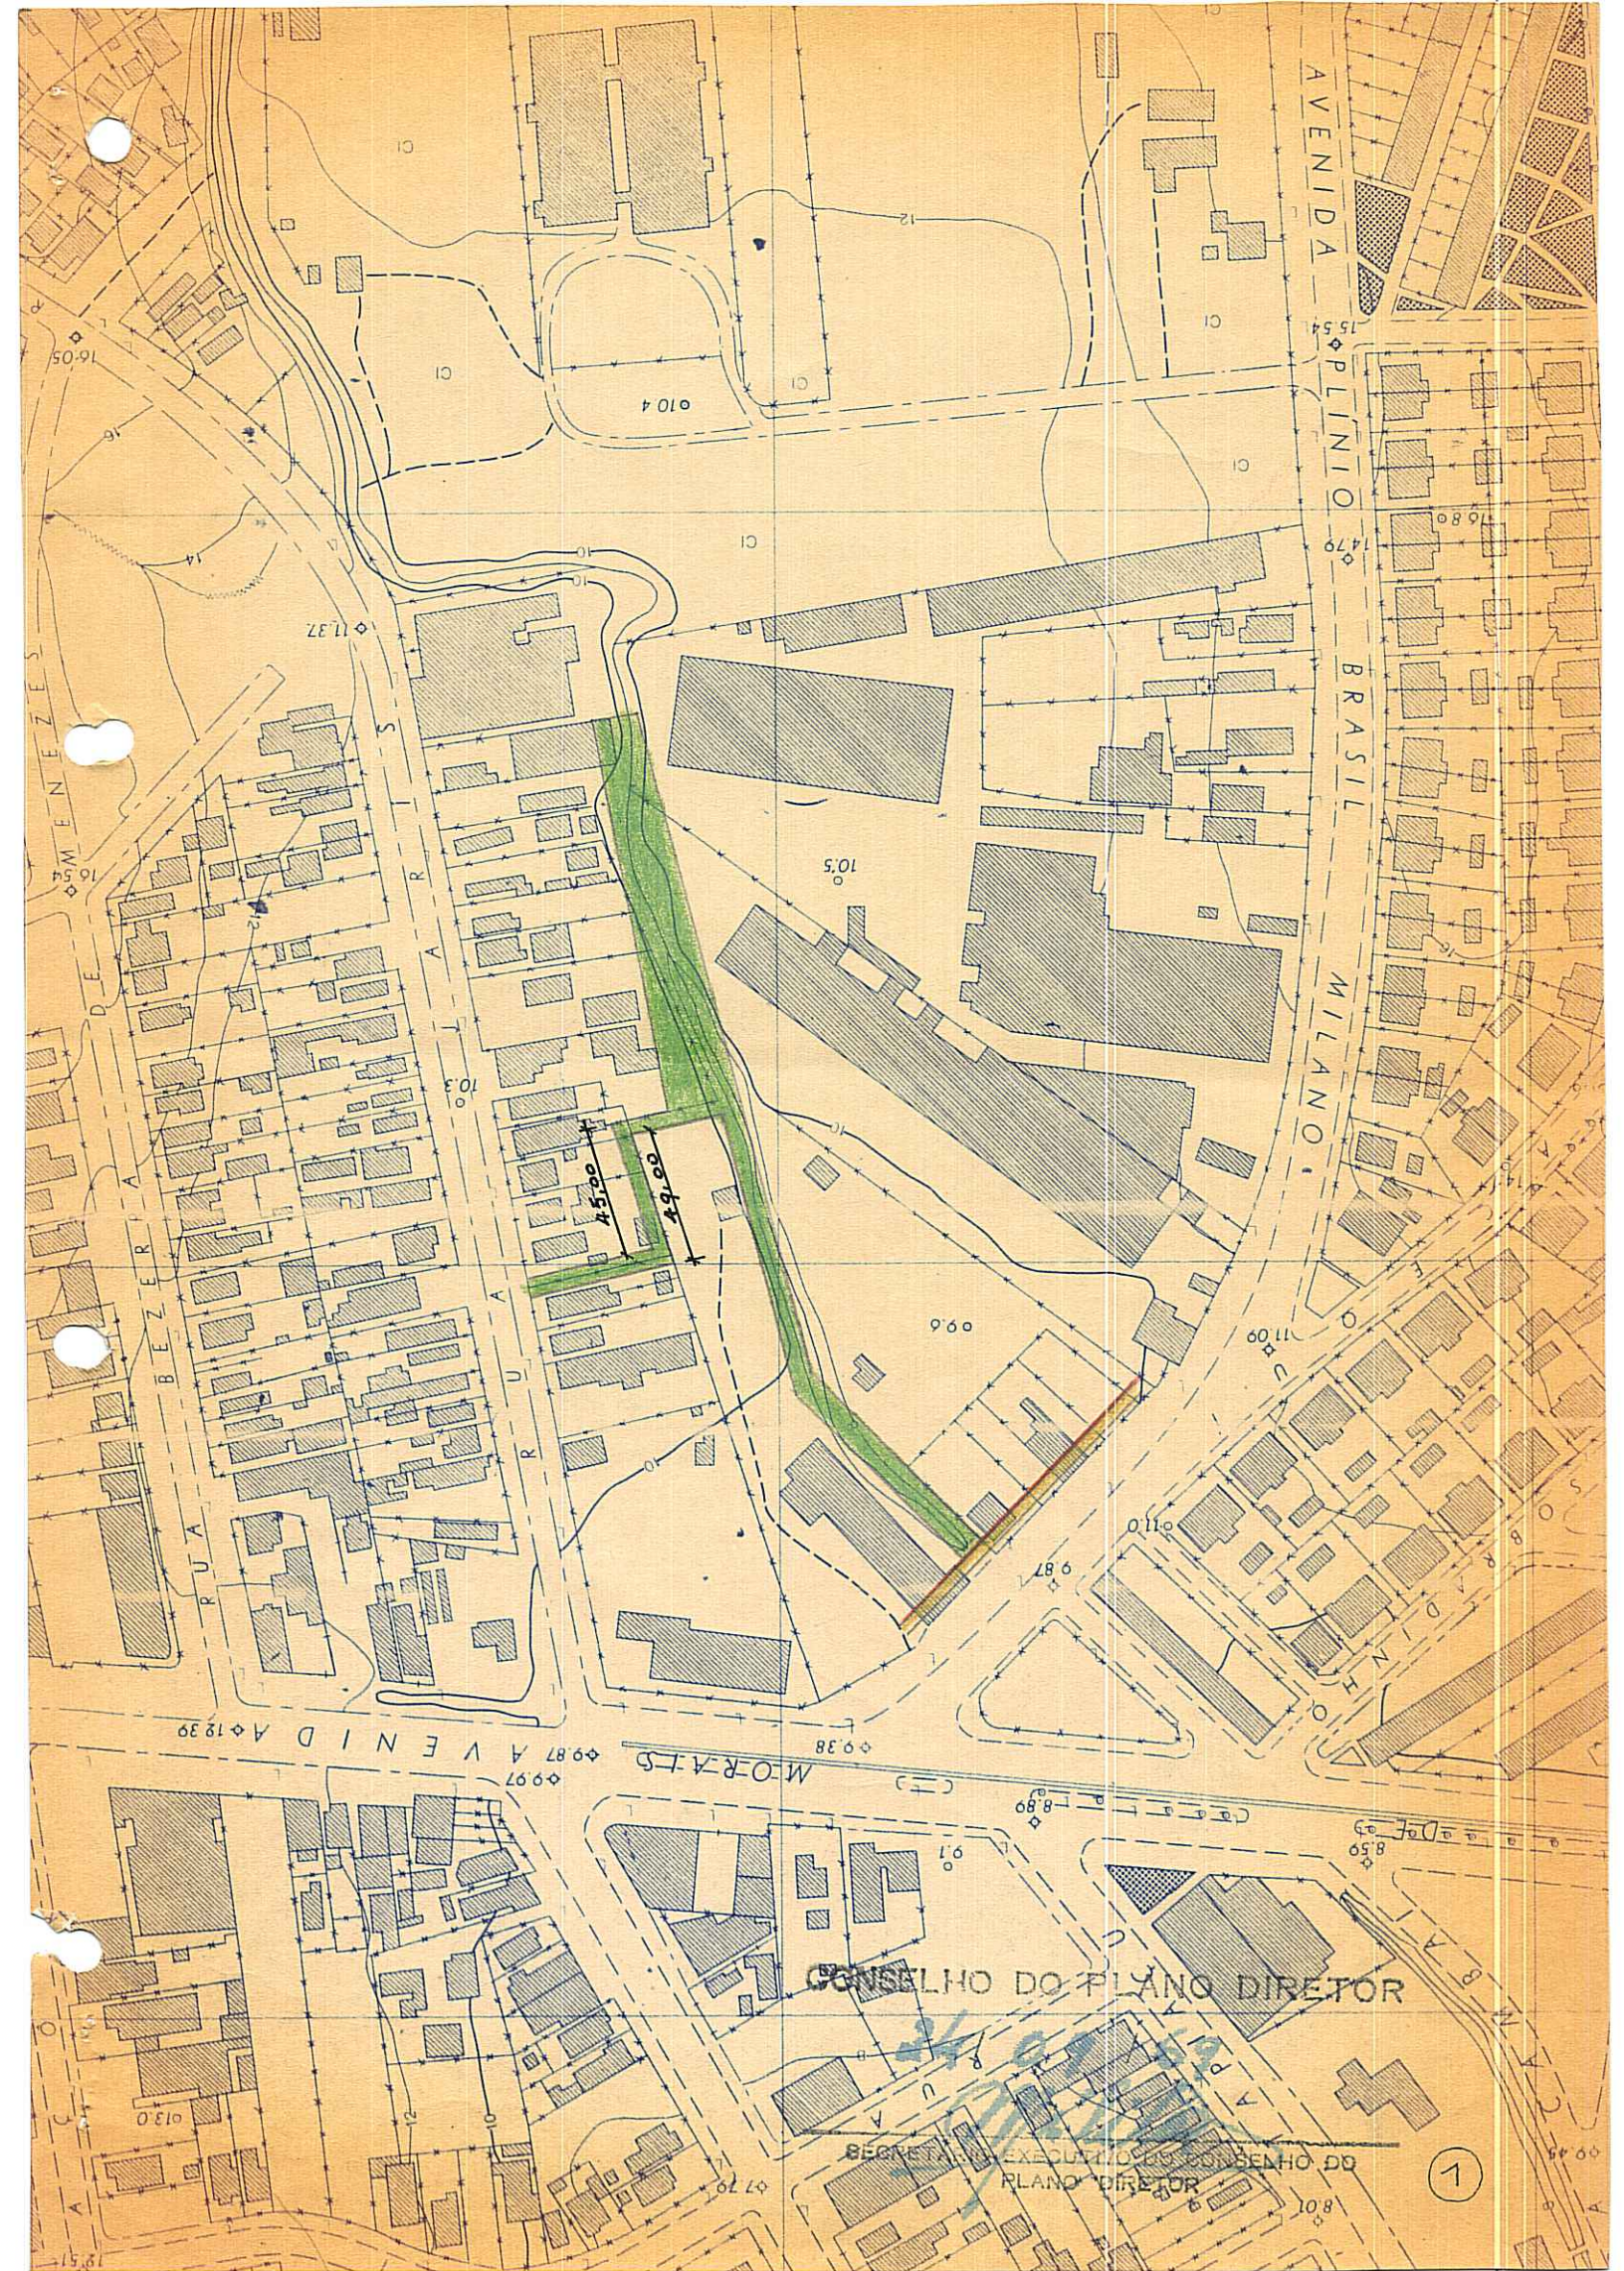

CONSELHO DO PLANO DIRETOR

SECRETARIA EXECUTIVA DO CONSELHO DO PLANO DIRETOR

1