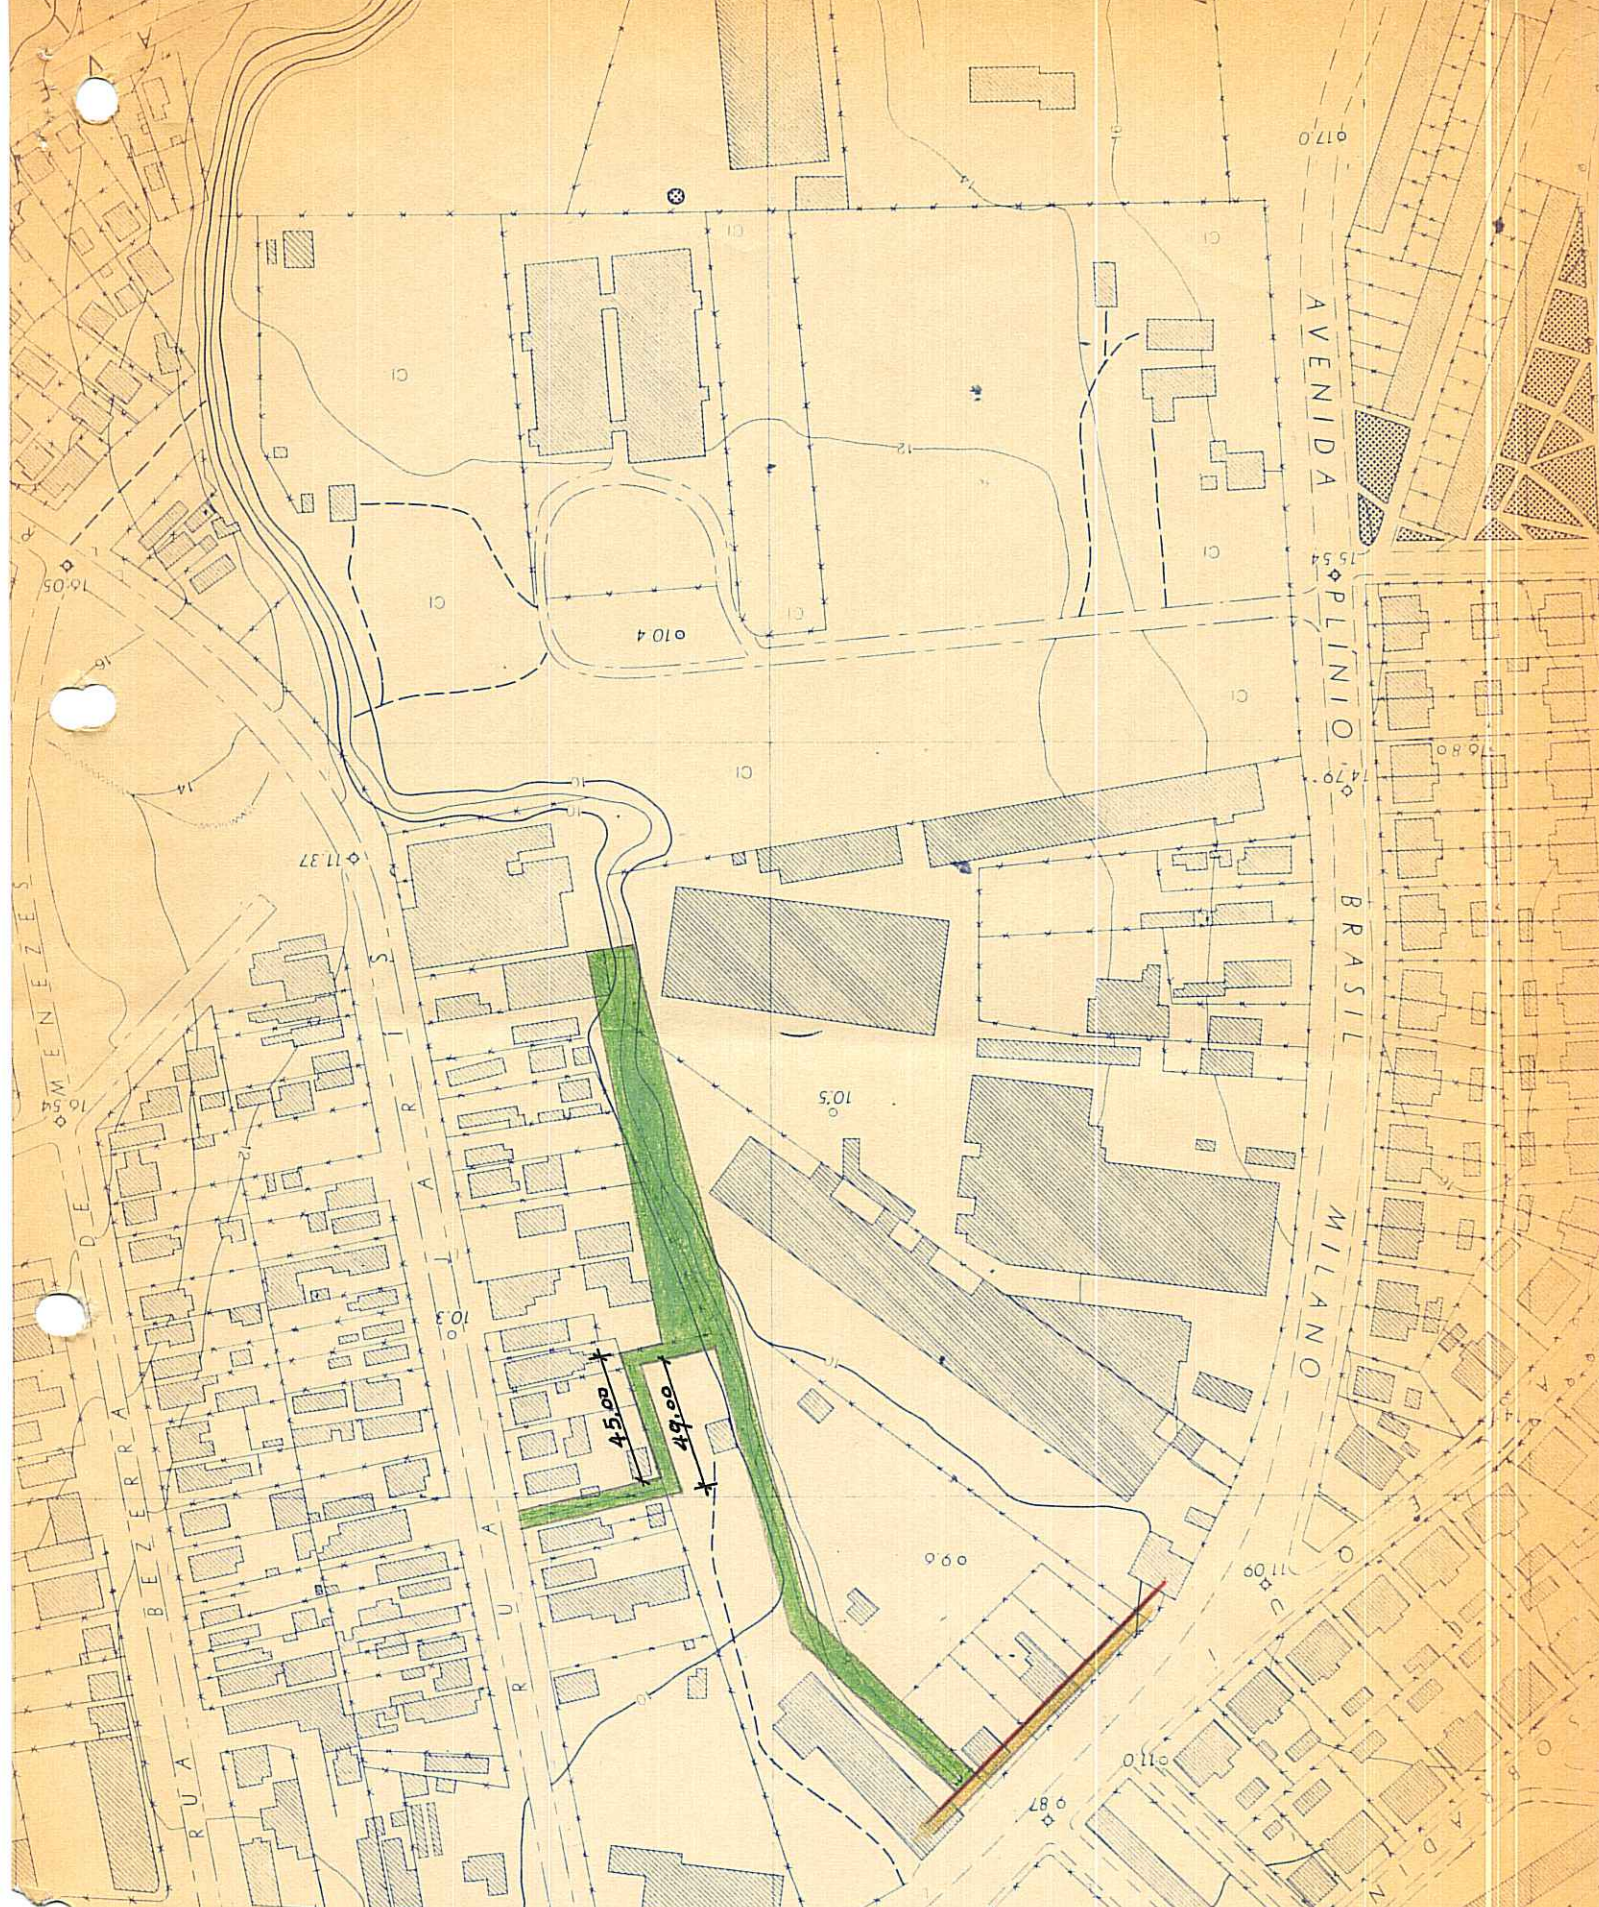

CONSELHO DO PLANO DIRETOR

69/200/42

SECRETARIO EXECUTIVO DO CONSELHO DO PLANO DIRETOR