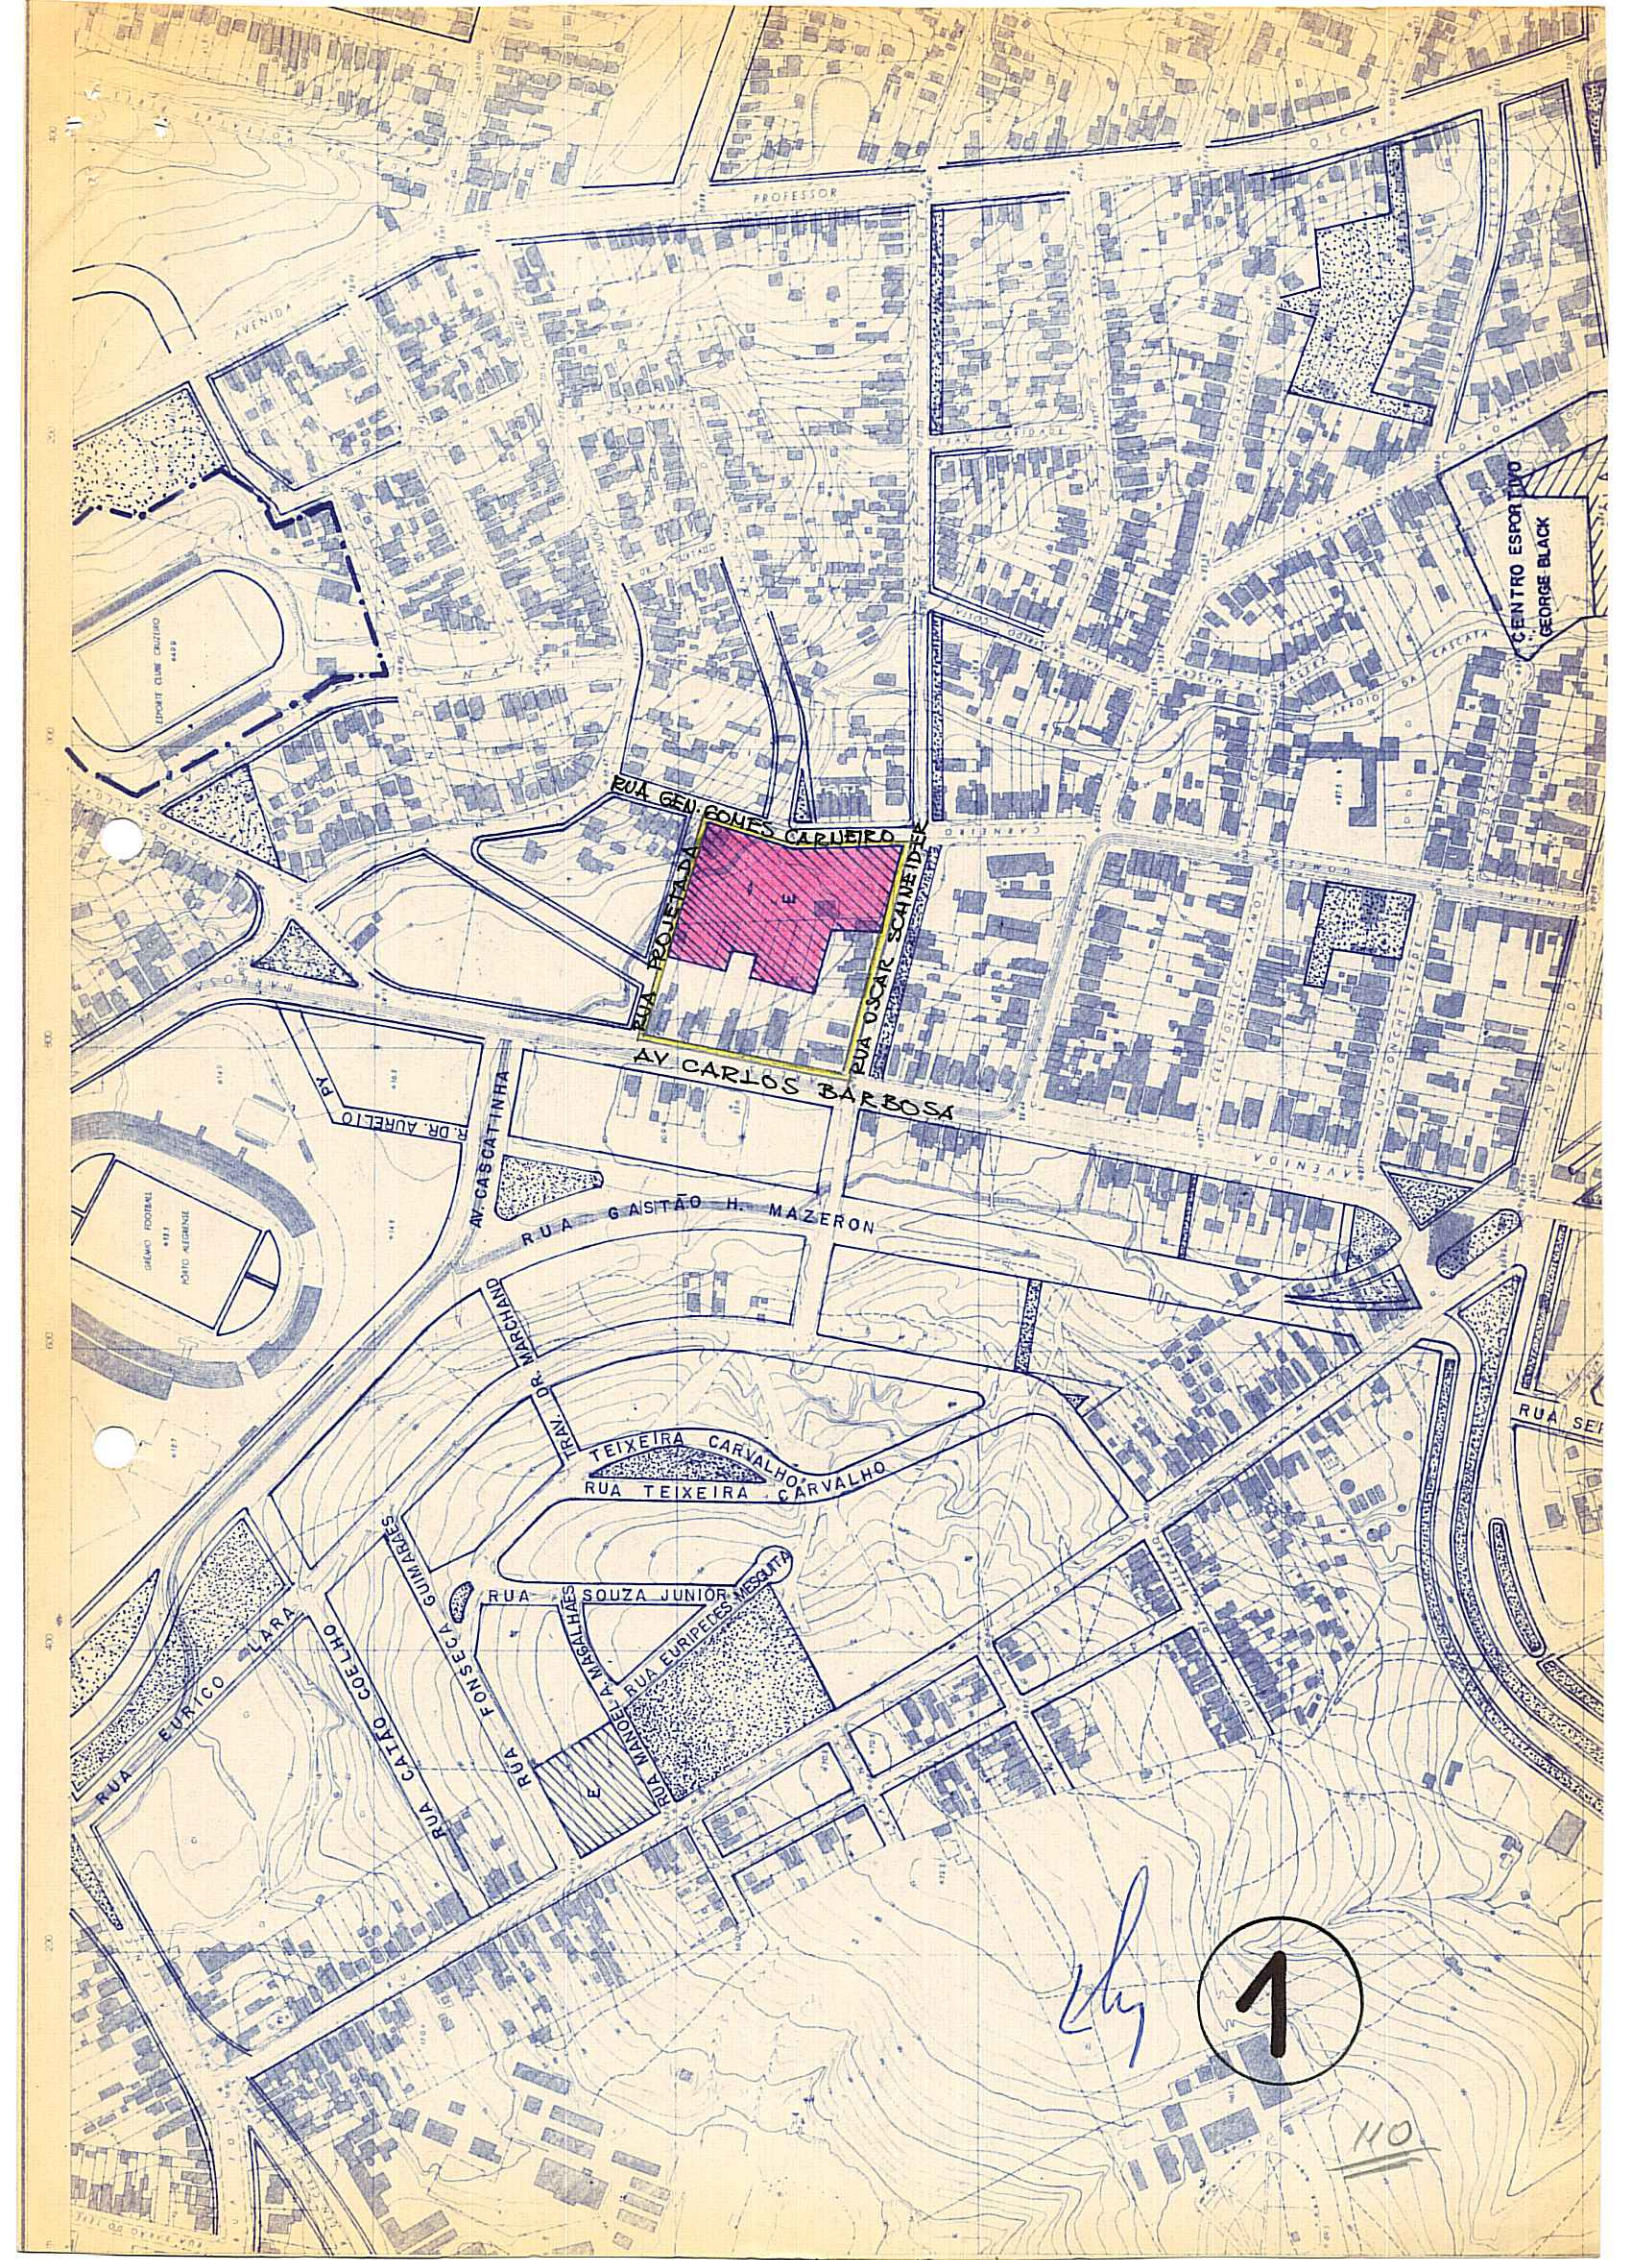

570
580
590
600
610

RUA GEN. GOMES CARNEIRO

AV. CARLOS BARBOSA

RUA GASTÃO H. MAZERON

RUA TEIXEIRA CARVALHO

RUA SOUZA JUNIOR MESQUITA

RUA EURICO CLARA

RUA FONSECA GUIMARÃES

RUA CATO COELHO

RUA MAFRA

RUA EURÍPEDES MESQUITA

CENTRO ESPORTIVO
GEORGE BLACK

ky

1

140