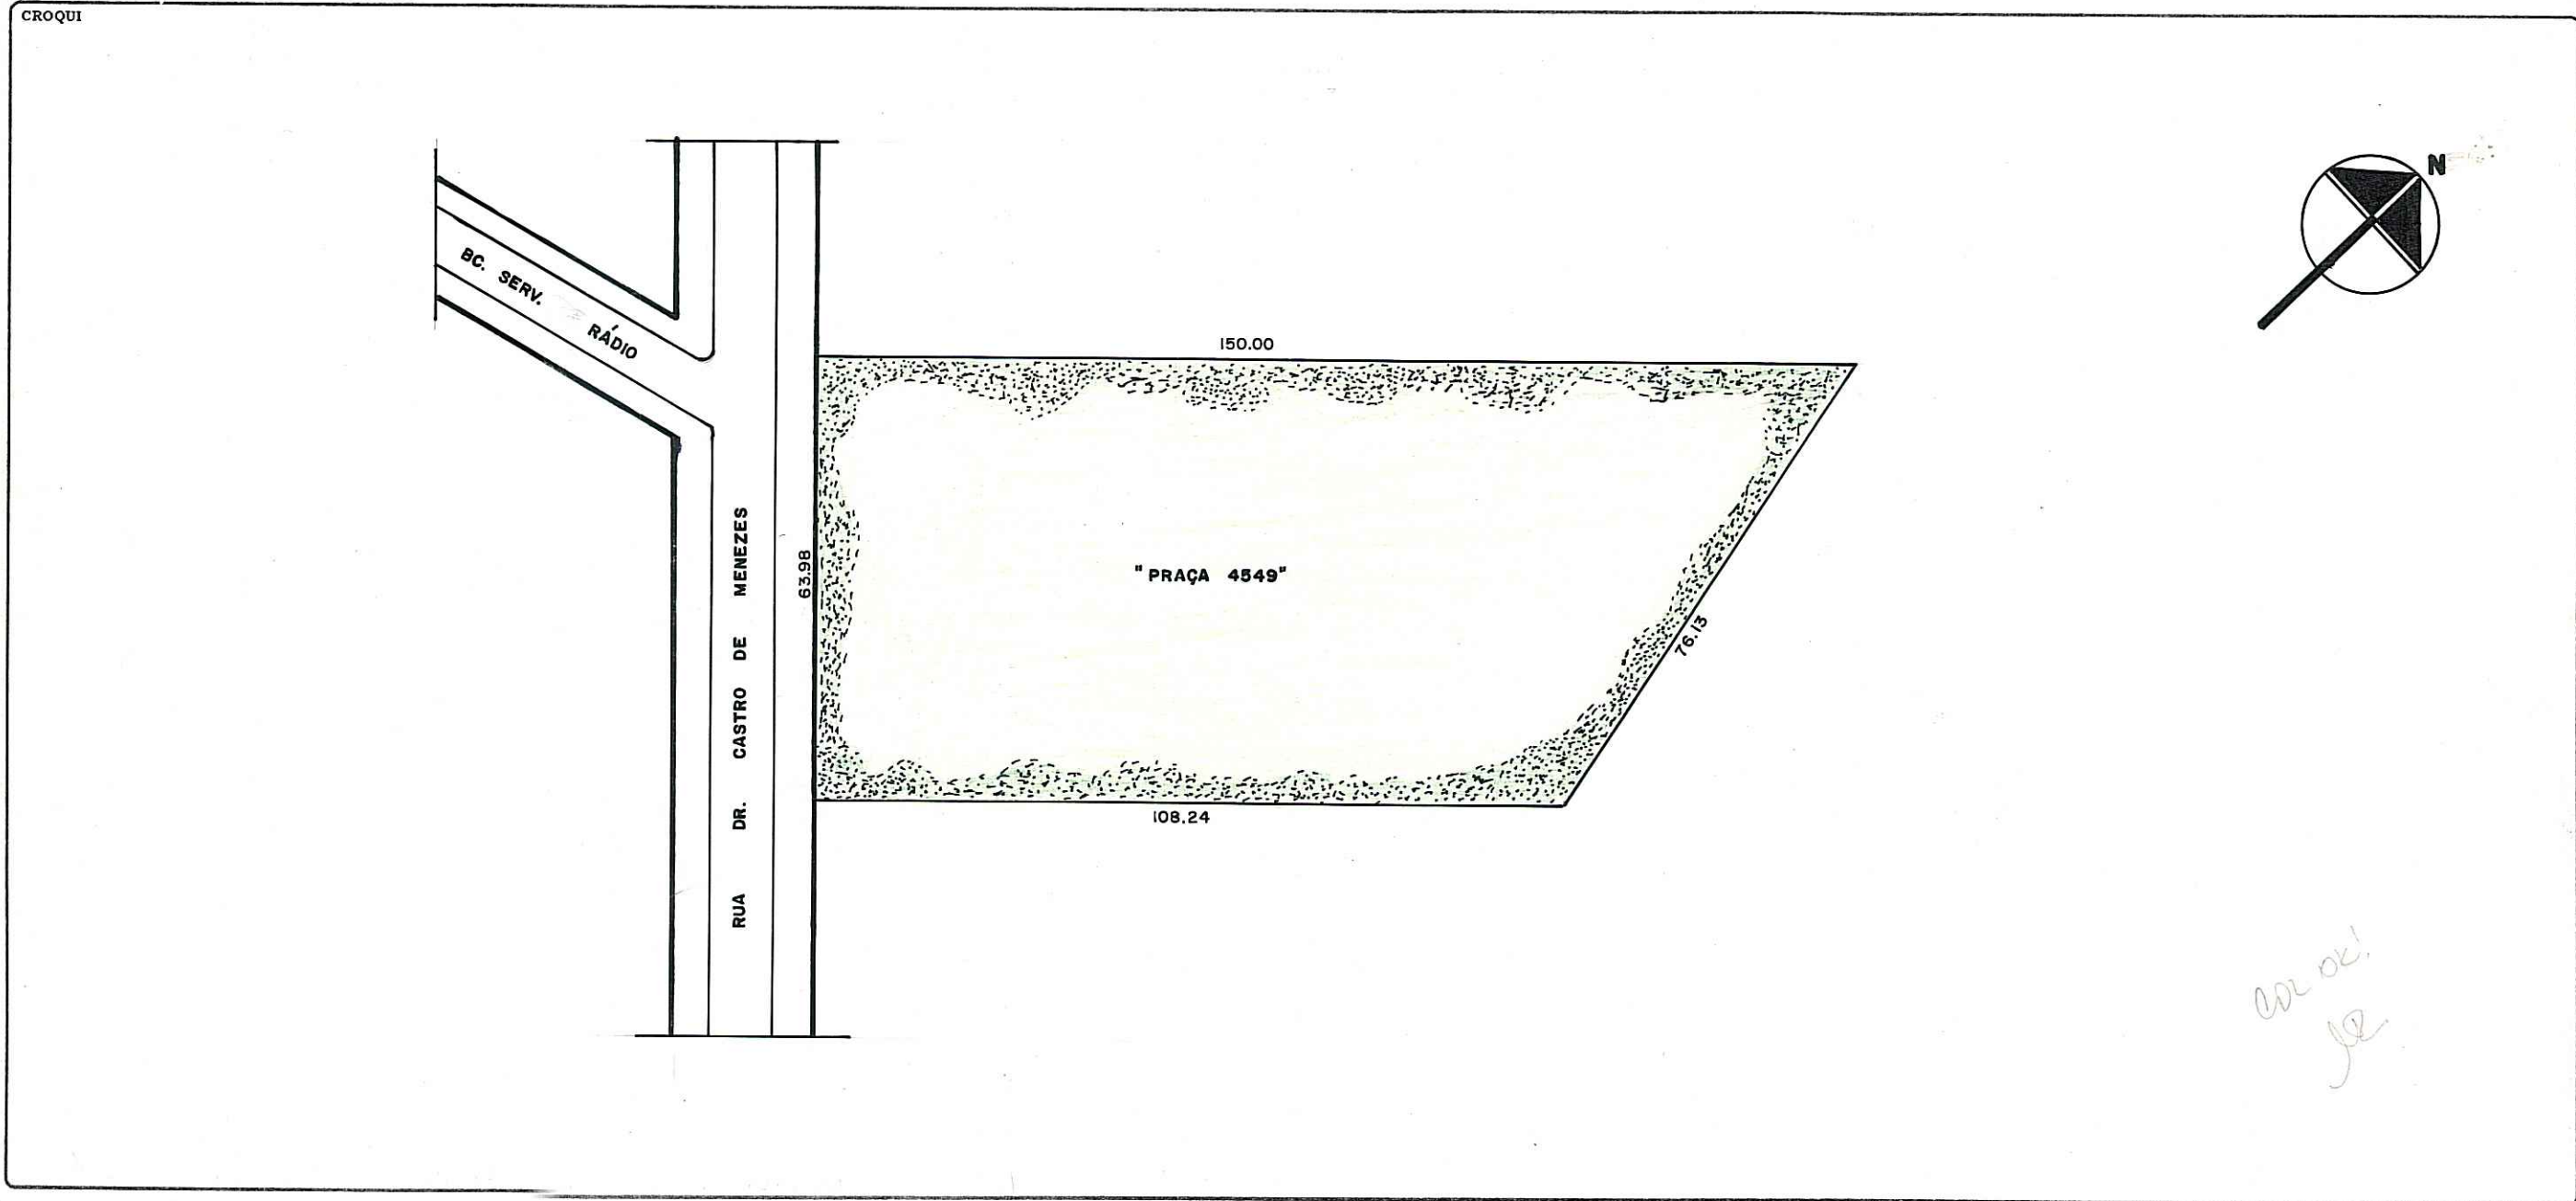

REVISADO EM 09.07.04 *J. Ruvoletto*

FICHA Nº **964**

PASTA Nº

**CONTROLE DE LOGRADOUROS**

ANA 08.07.04 *digitada*

LOGRADOURO	DIVO DO CANTO, PRAÇA (ANTIGA PRAÇA 4549)	LEI DE DENOMINAÇÃO	LEI Nº 8941/02 <i>C</i>
------------	--	--------------------	-------------------------

OBSERVAÇÕES

**LOGRADOURO PÚBLICO** CADASTRADO: P/ATO ADMINISTRATIVO EM 24/05/2004  
 EXPEDIENTE QUE SOLICITOU CROQUI: 02.075996.01.4 PROCESSO 02.072088.04.4  
 • MATRÍCULA Nº 91250-11 3ª ZONA / ORÇ. GEN: DESMEMBRAMENTO APROVADO EM 19/02/1998 EXP. 02.400032.00.3 (VER FICHA DE PROPRIEDADE Nº 872)  
 • EXP. ILLUMINAÇÃO PÚBLICA DA PRAÇA: 02.400107.00.9.866º

CTM	<del>7075001</del> 7570001	MAPA CADASTRAL	2987-2 FIII
DIVISÃO TERRITORIAL			
MZ:05			
UEU:002			
ESCALA	1:1000	BAIRRO	CRISTAL

DATA	04 / 10 / 2001	DESENHO	ANDERSON CAMPOS	CHEFE DO SETOR	ARQ. <i>Anderson</i> ANDERSON MATR. 301034
------	----------------	---------	-----------------	----------------	---