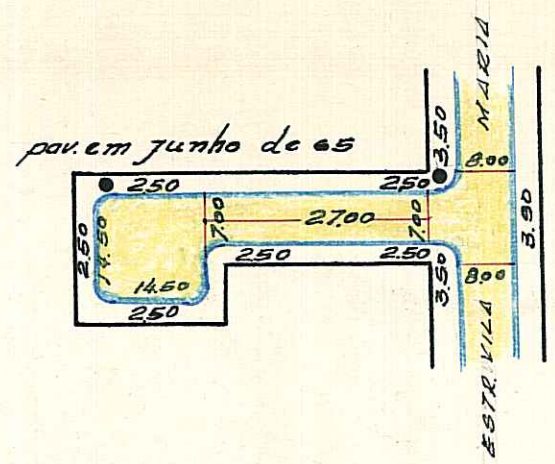

CROQUIS

REVISADO EM 05/10/05 *J. Ruvo*

JARDIM S^{ta} LUZIA - PASTA 293 *Digitizado em 04/10/05 Biquip*

PEDRO HENRIQUE TEIXEIRA — RUA
ANTIGA RUA "C" — LEI Nº 5.577/85

colok NR

IDENTIFICAÇÃO DE PLACAS:
● POSTES

paralelepipedo
P. irregular
Fauto 64

OBSERVAÇÕES: NADA TEMOS A OPÔR QUANTO A PAVIMENTAÇÃO (TOTAL)
ENTR. PROC. 16.486/66

CTM: 7768146
MZ: 05
VEU: 008
AENO: 2 987-2 KI
BAIRRO: CAVALHADA