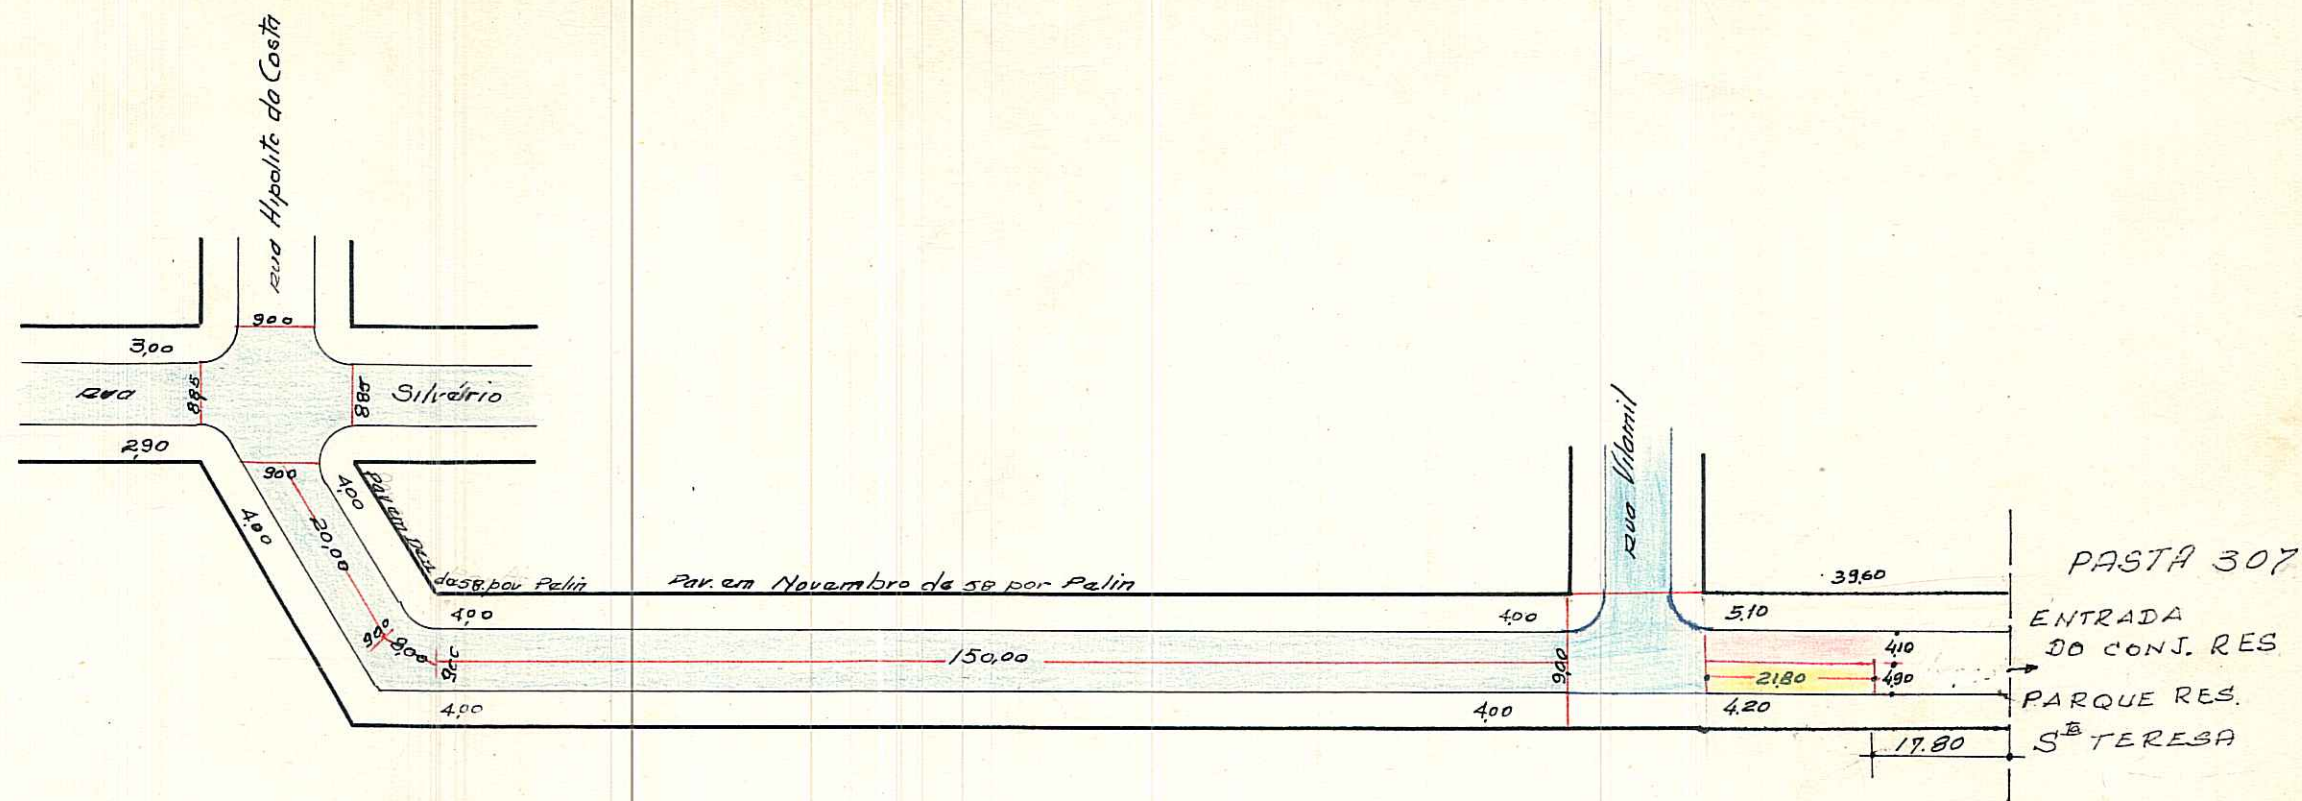

CROQUIS

Sinke - Rua

Claudio Kersting 17/02/06
REVISADO 22.03.06 *MR*

OBSERVAÇÕES:

P. de receber construção em toda a extensão.

CTM: 7773096
Bairro: Santa Tereza
MB: 04
UEU: 018
Mapa: 2987-2FI

Escala = 1:1000

Paralelepipedo

Fontoura/58

4