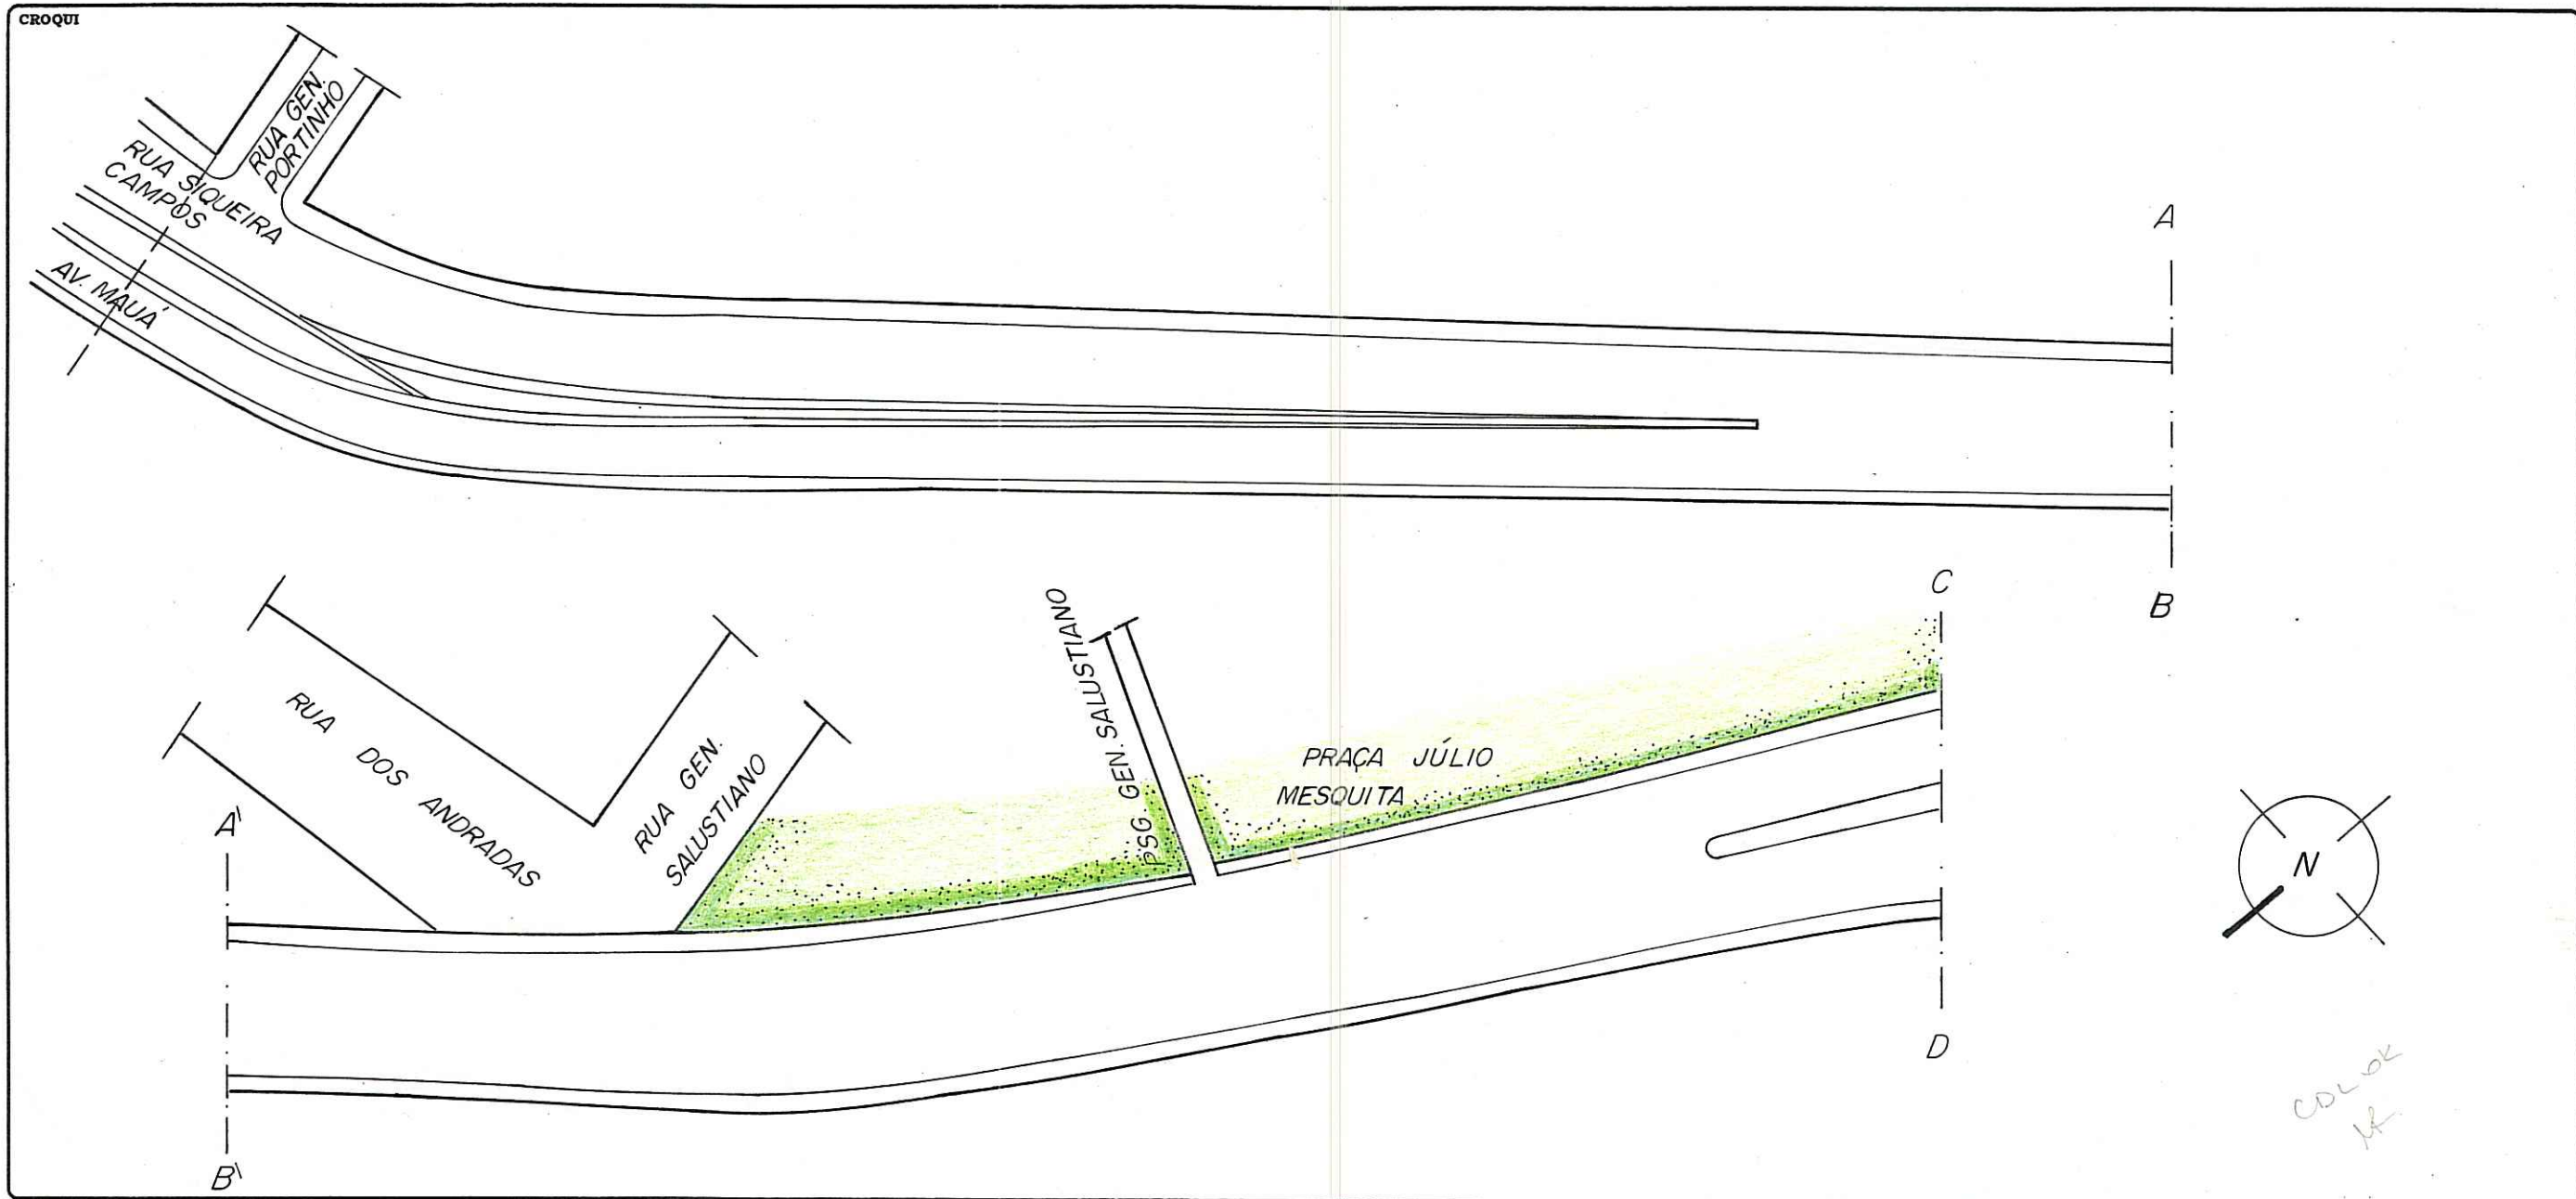

REVISADO EM 07.12.04 *Revisado*

ASS. DIMITRIZADA EM 24/11/04

FICHA Nº
 PASTA Nº

CONTROLE DE LOGRADOUROS

LOGRADOURO JOÃO GOULART, AV. PRESIDENTE LEI DE DENOMINAÇÃO Nº 4563/79

OBSERVAÇÕES LOGRADOURO PÚBLICO CADASTRADO

CTM	7777246	MAPA CADASTRAL	-2 AIII, A12, 13, 22, 23
DIVISÃO TERRITORIAL	UTSI=21	MZ1UEU	01 026
	UTR=15		
ESCALA	1:1000	BAIRRO	CENTRO

DATA 07 / 01 / 2000 DESENHO ANDRÉIA LEONARDI CHEFE DO SETOR *[Signature]*