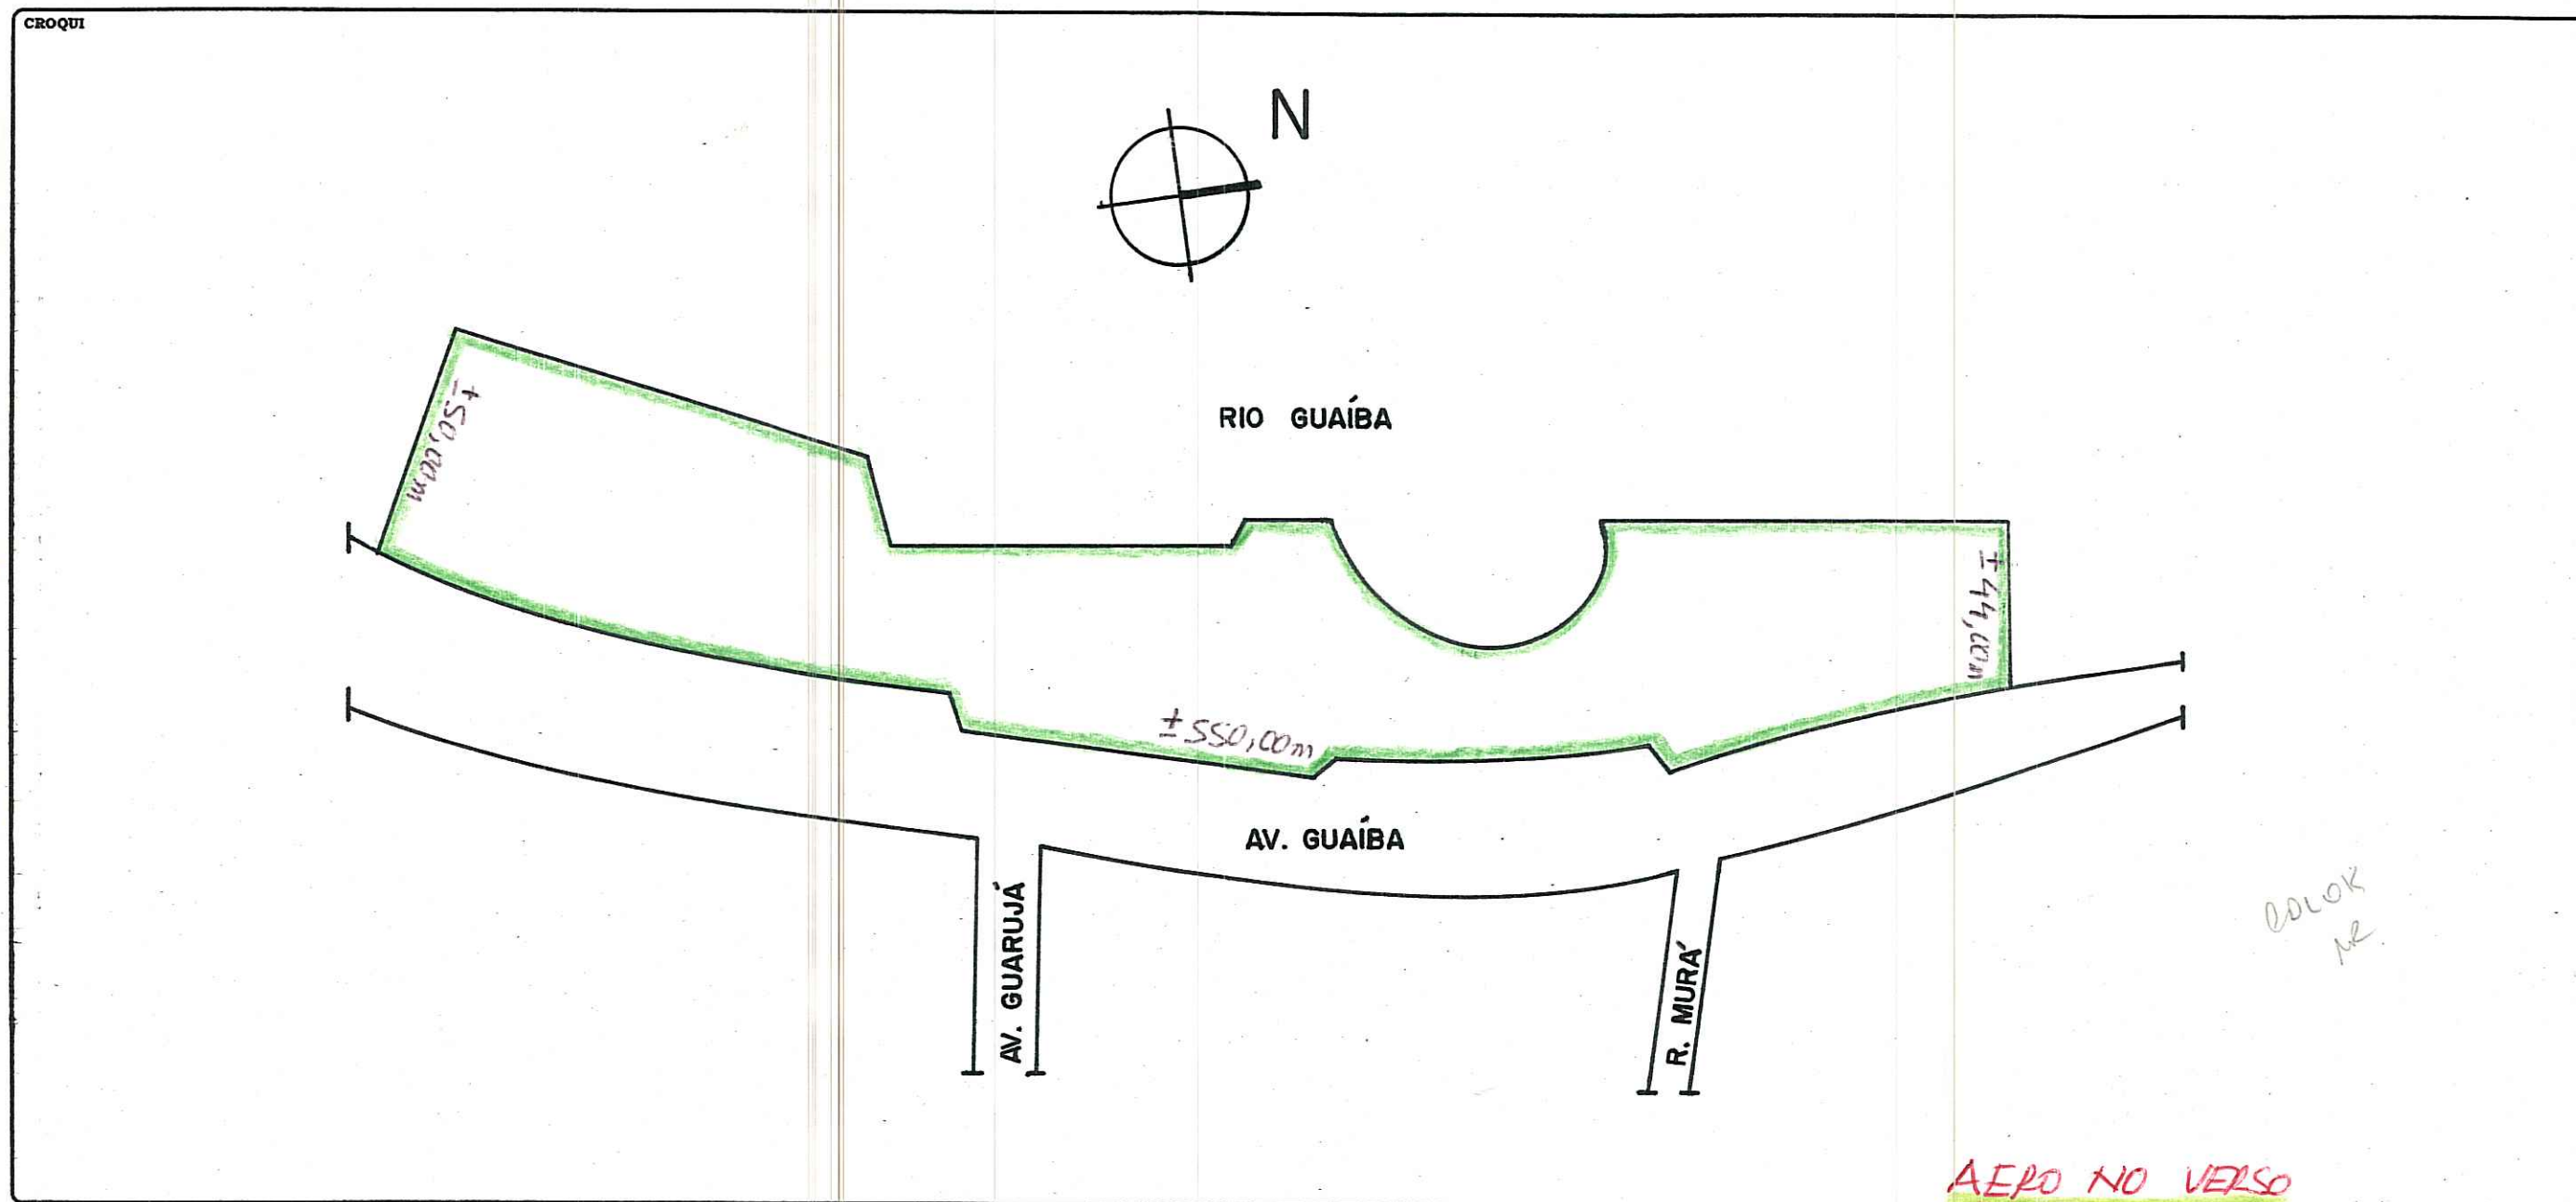

CONTROLE DE LOGRADOUROS

Digitizado em 14/10/106 - Panema

LOGRADOURO	ZENO SIMON, PARQUE (CONHECIDA COMO PRAÇA GUARUJÁ) ↳ ANTERIORMENTE	LEI DE DENOMINAÇÃO	8271 / 99
------------	--	--------------------	-----------

colocar  
nr.

AEROP NO VERSO

OBSERVAÇÕES  
LOGRADOURO PÚBLICO  
PASTA - 27C  
ANEXO EM SACO PLÁSTICO  
CÓPIA DE LEVANTAMENTO  
DO PROCESSO 24.154/53  
DE ENTREGA DA PRAÇA.

CTM	7864267	MAPA CADASTRAL	2987,2PI,II P48,49,59
DIVISÃO TERRITORIAL	UTS - 163 M2: 05 UTP - 525 UEV: 014	ESCALA	SEMI ESCALA
BAIRRO	GUARUJÁ		

DATA 16/07/98  
DESENHO Fabiano Wiemskoski  
CHEFE DO SETOR Nansen

S.M. - CIP - URP 2  
CÓPIA DE LEVANTAMENTO ANEXO AO PROCESSO DE  
ENTREGA DA PRAÇA (24.154/53)

Proc. 24.154/53  
Doação de praça