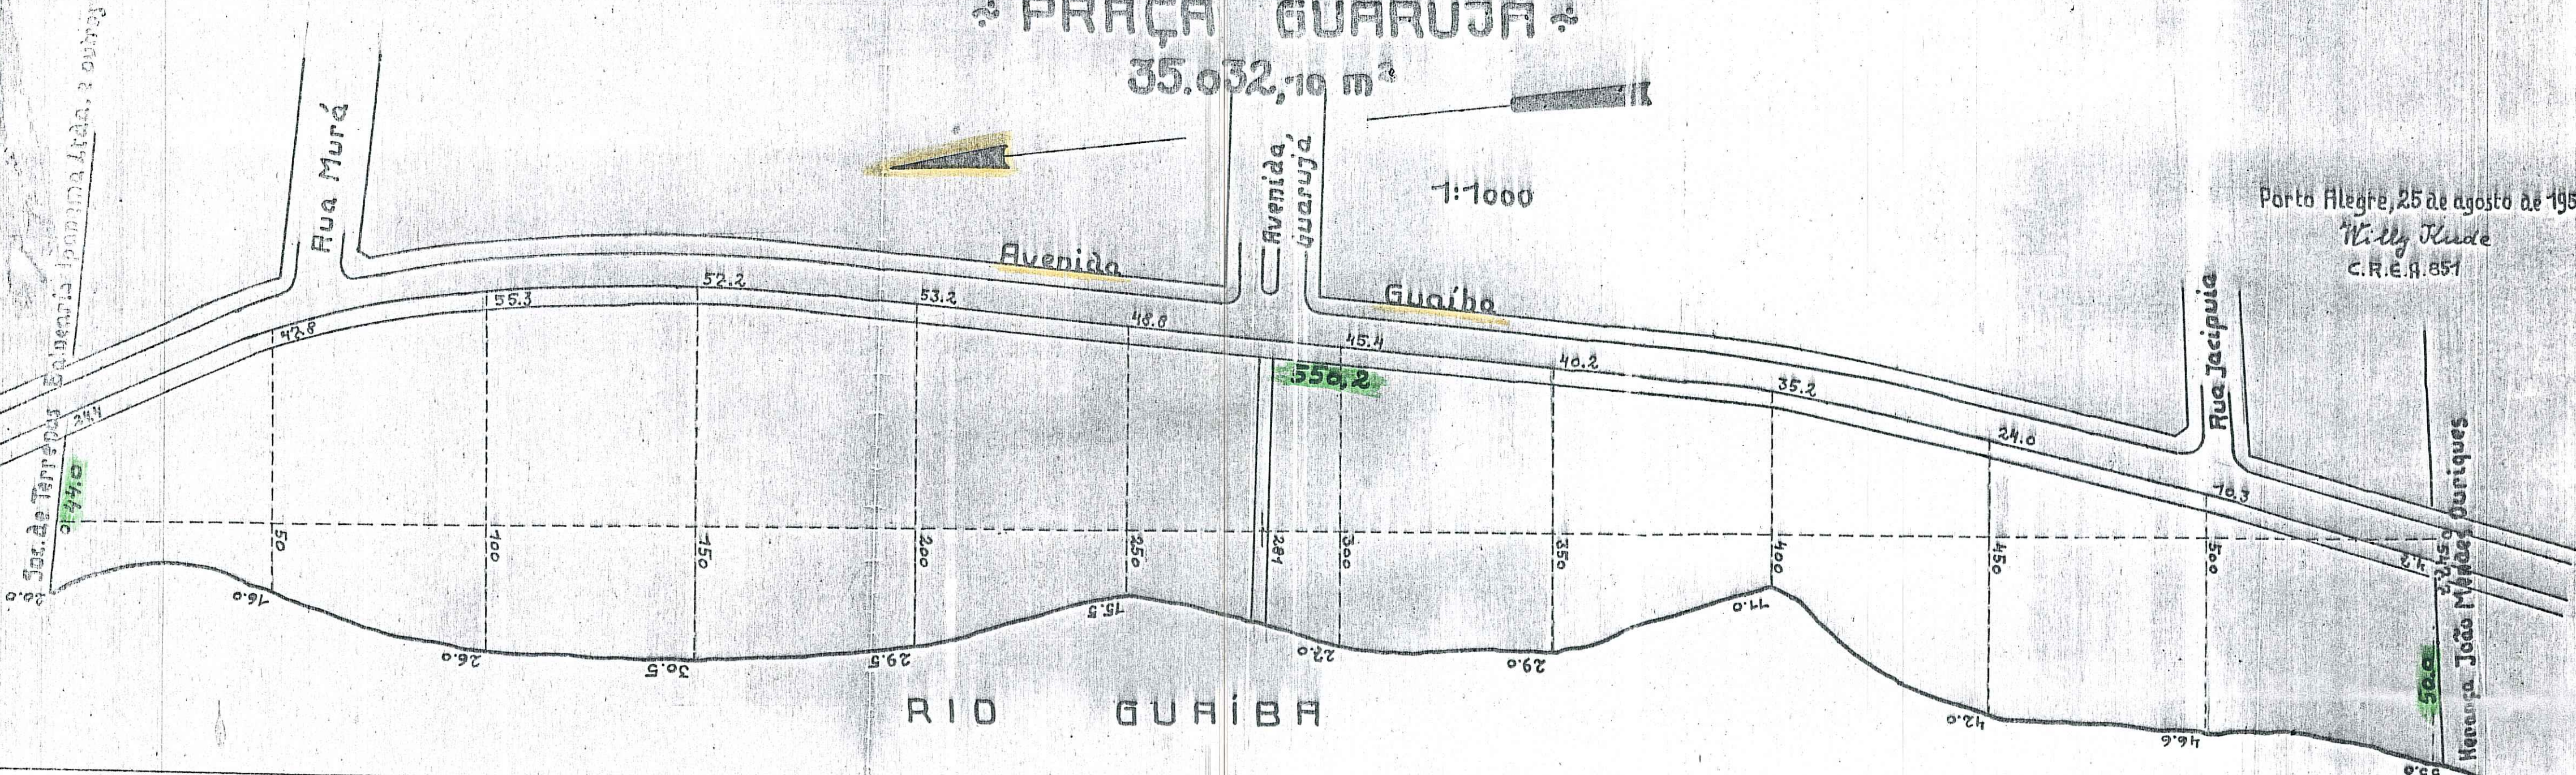

S.M. - CIP - URP 2
CÓPIA DE LEVANTAMENTO ANEXO AO PROCESSO DE
ENTREGA DA PRAÇA (24.154/53)

Proc. 24.154/53
Doação de praça

Empresa Balneario Guarujá Ltda.

PRACA GUARUJÁ

35.032,10 m²

1:1000

Porto Alegre, 25 de agosto de 1951
Willy Klude
C.R.E.A. 851

Soc. de Terr. e Empre. S. Bento Ipanema Ltda. e outras

500,0
Rua João Mendes Duriques

RIO GUARIBA