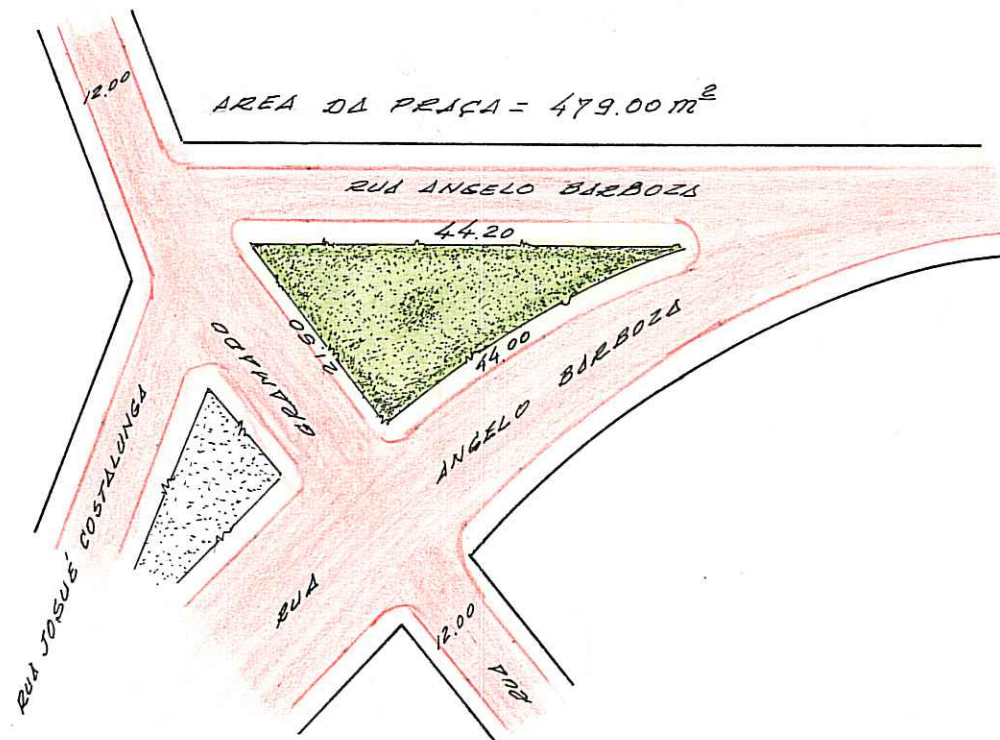

PREFEITURA MUNICIPAL DE PORTO ALEGRE

S. M. O. V. - S. U. P. M.
DIVISÃO DE URBANIZAÇÃO

LOGRADOURO: CLEMENTE ARGOLLO

LETRA _____

MENDES - PRAÇA ANTIGA PRACA

FICHA Nº 68

SEM NOME - LEI Nº 7217/93 *C*

CROQUI:

CTM = 7809530

AERO-2-KoI

OBS: LOGRADOURO REGISTRADO E CADASTRADO.

AEROS 1:1000: 2987-2 K 49

1:5000: 2987-2 K I

*LOT. JARDIM DAS PALMEIRAS
BAIRRO CAVALHADA
PASTA 180*

ESCALA APROXIMADA 1:1000

TIPO DE PAVIMENTO

PARALELEPÍPEDO	
PEDRA IRREGULAR	
ASFALTO	
CONCRETO	
ENCASCALHADO	
TERRENO NATURAL	

DESENHO: Willy Paulo Machado
Desenhista - Matr. 8124

CHEFE DO SETOR: _____

DATA 20 / 02 / 91