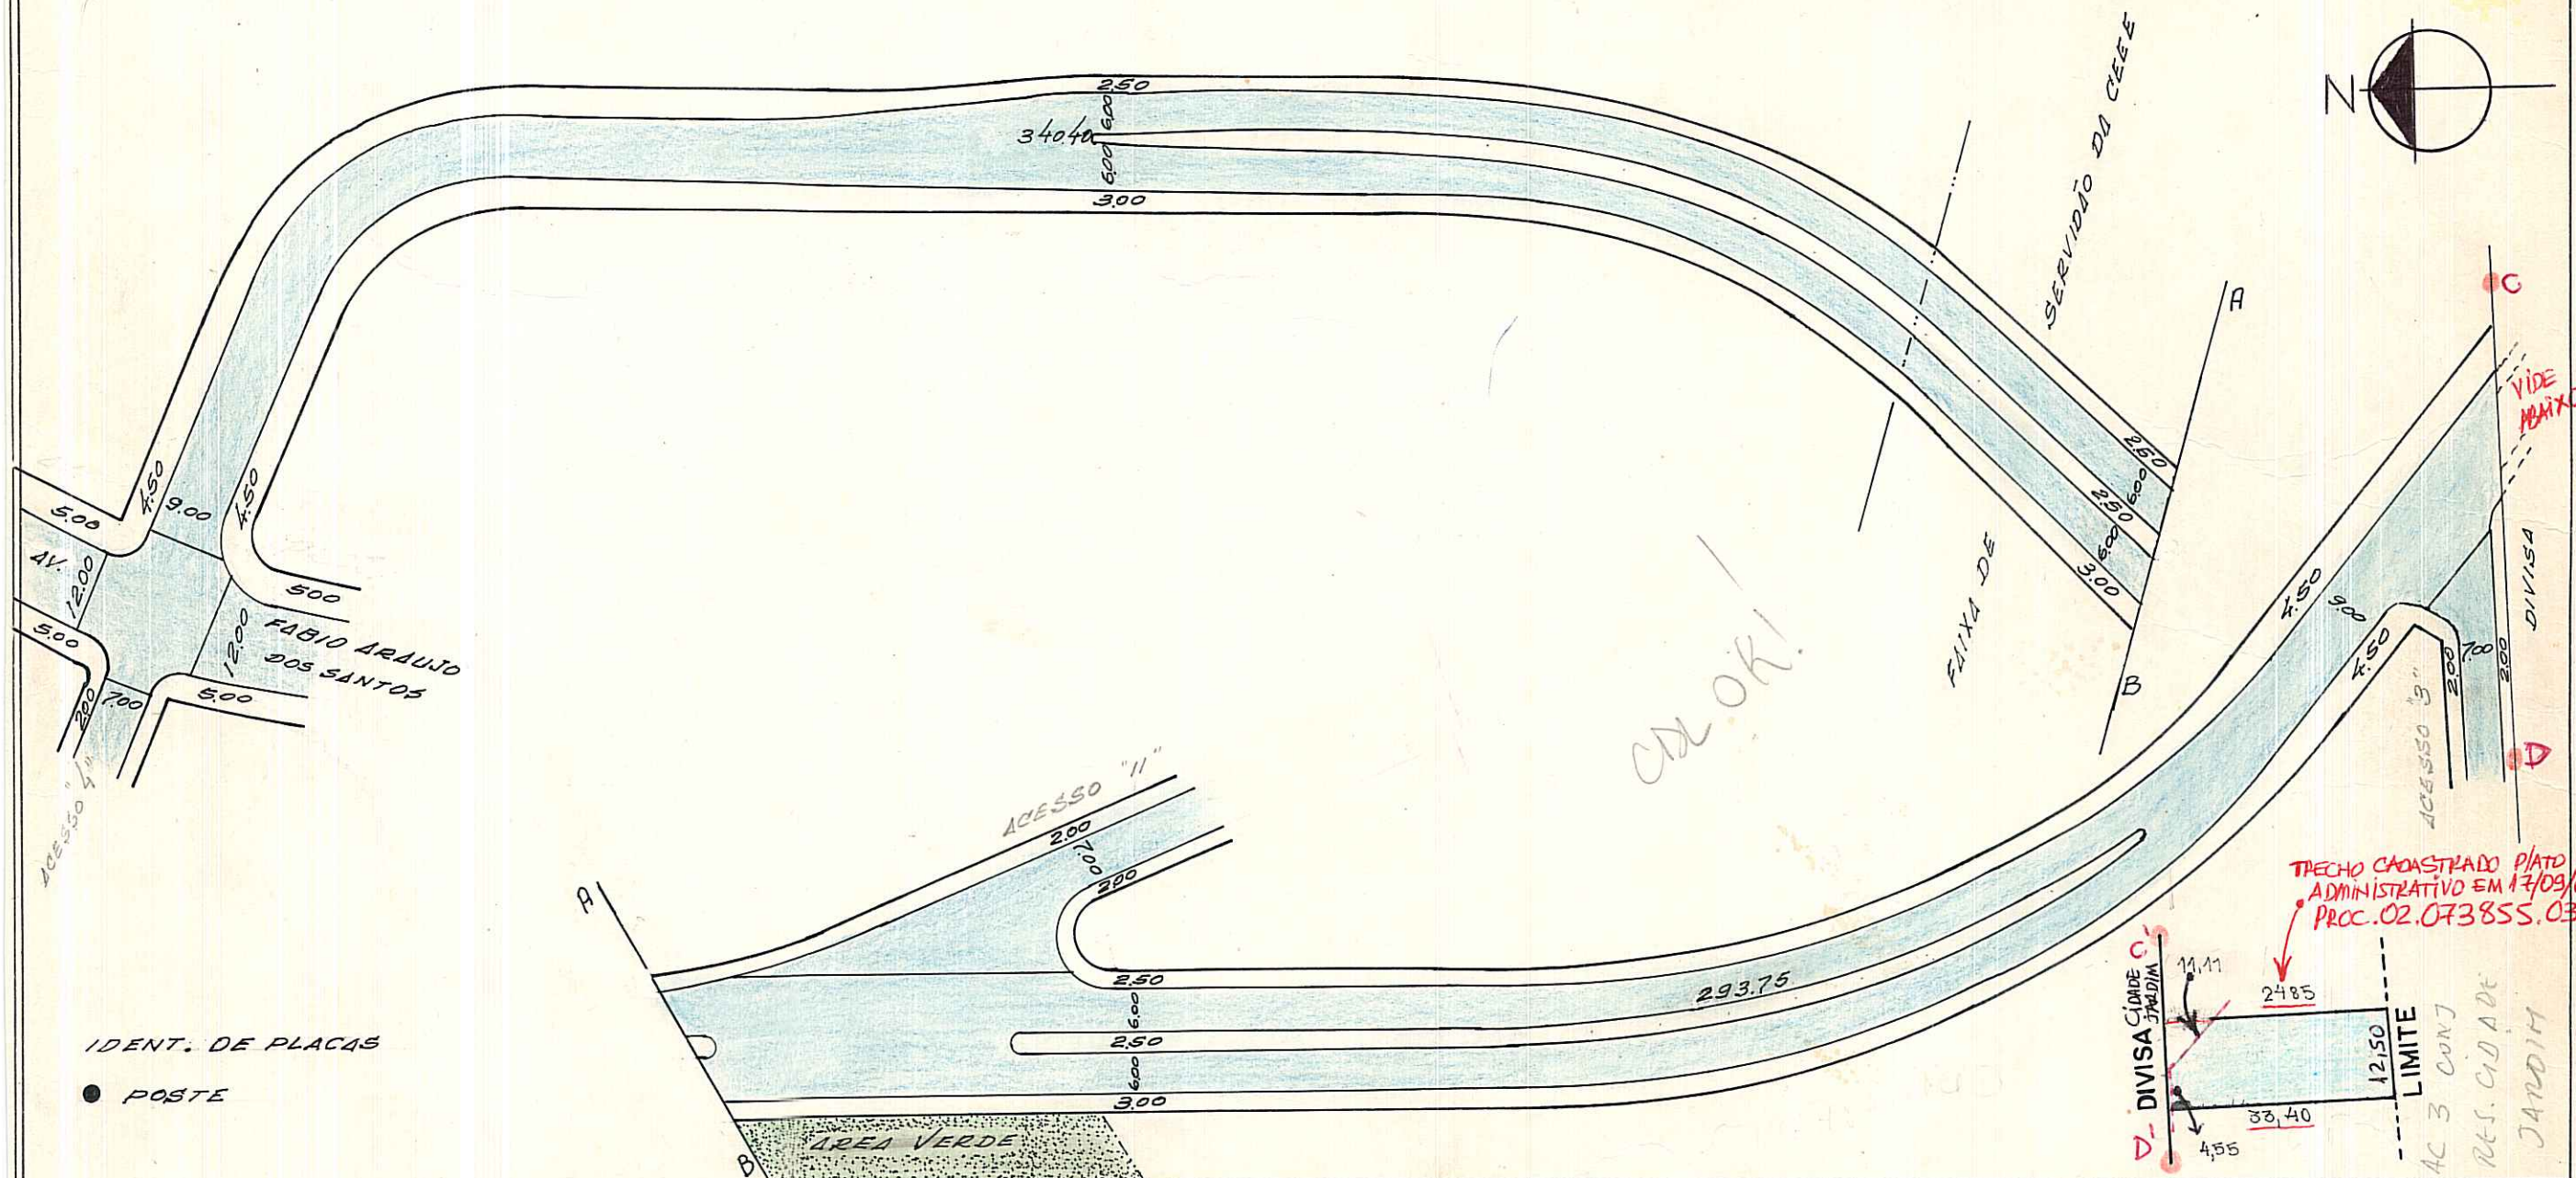

REVISADO EM 25/03/04

Digitizada em 28.03.09 Marco

PREFEITURA MUNICIPAL DE PORTO ALEGRE

S. M. O. V. - S. U. P. M.
DIVISÃO DE URBANIZAÇÃO

LOGRADOURO: ALCEBIADES ANTONIO

LETRA Z

DOS SANTOS - RUA

FICHA Nº 212

CROQUI:

IDENT. DE PLACAS

● POSTE

OBS: LOGRADOURO PÚBLICO REGISTRADO EM 24/3/82 - PROC 70.847/82.

Ext. 634,15 M.

AEROS: 1:1000 - 2987-2 F.50
1:5000 - 2987-2 F.IV
CTM: 7870140

UTS: 143 MZ: 04
UTP: 129 UEU: 034

ESCALA APROXIMADA 1:1000
TIPO DE PAVIMENTO

PARALELEPÍPEDO	<input type="checkbox"/>
PEDRA IRREGULAR	<input type="checkbox"/>
ASFALTO	<input type="checkbox"/>
CONCRETO	<input type="checkbox"/>
ENCASCALHADO	<input type="checkbox"/>
TÉRRENO NATURAL	<input type="checkbox"/>