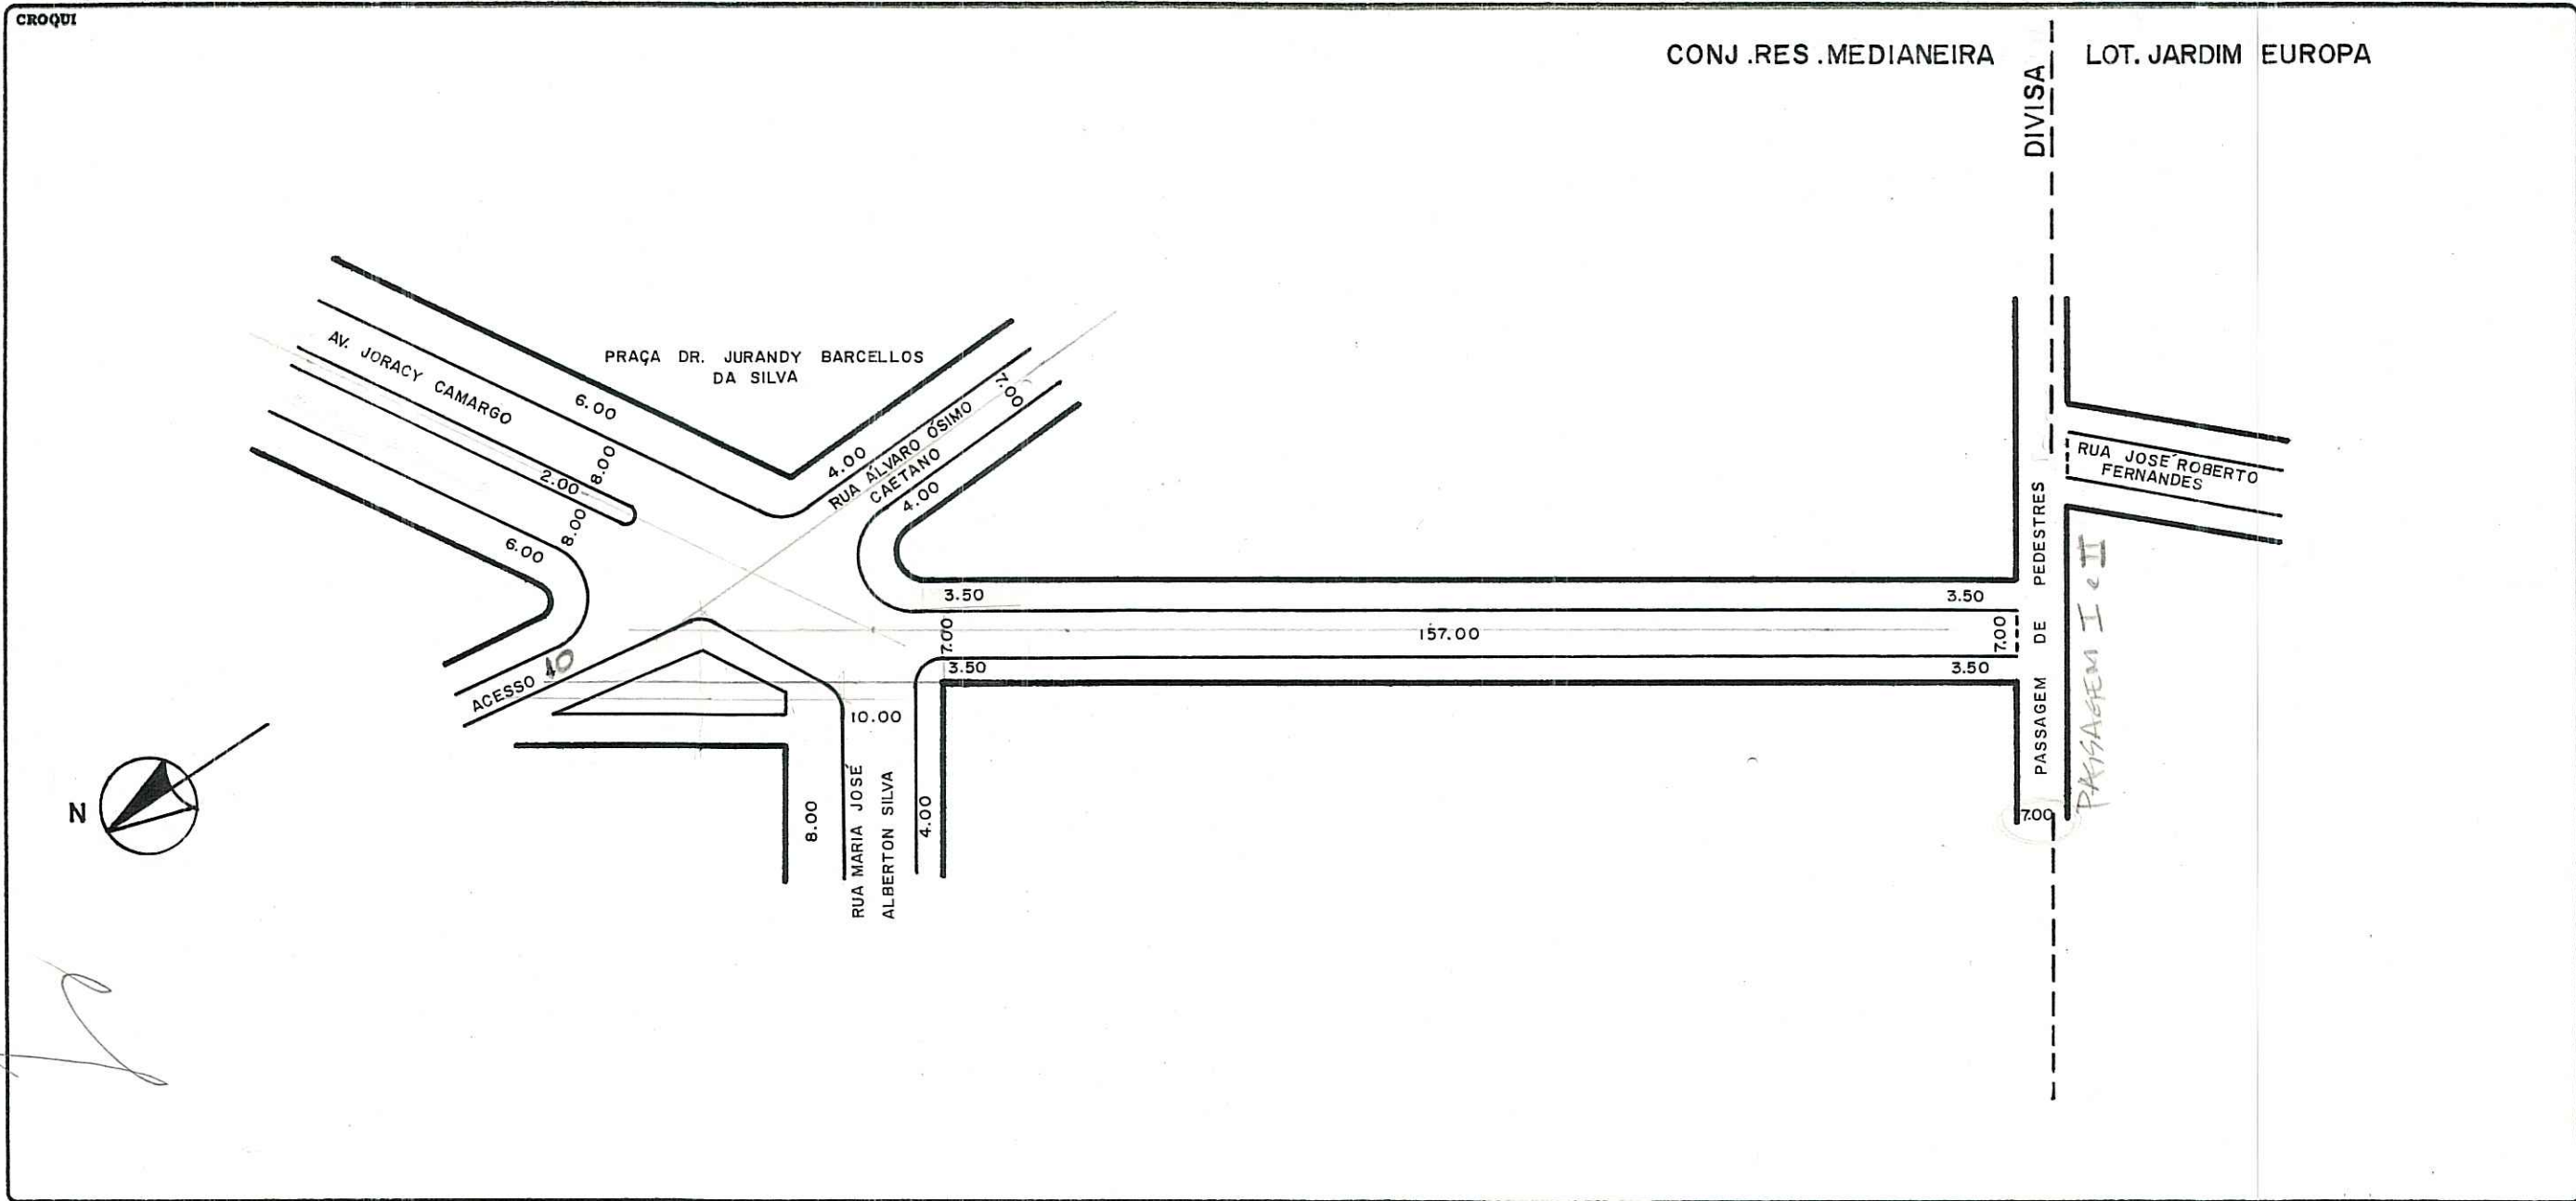

DIGITIZADA EM 09.03.09 Marco
 REVISADO EM 09/03/04 *(Ruatto)*

FICHA Nº _____
 PASTA Nº 315

CONTROLE DE LOGRADOUROS

LOGRADOURO **ARACY DE AZEVEDO JOSÉ, RUA** LEI DE DENOMINAÇÃO 4594/79
 ANTIGA RUA "7" *C*

OBSERVAÇÕES
LOGRADOURO PÚBLICO CADASTRADO
 RECEBIDA PELO PROC. Nº 76.791/76 EM 20.04.78
 CONJ. RES. MEDIANEIRA

CTM 7872062 MAPA CADASTRAL 2987-2 FIV, F54
 DIVISÃO TERRITORIAL MZ=04 UEU=32
 ESCALA 1/1000 BAIRRO SANTA TEREZA