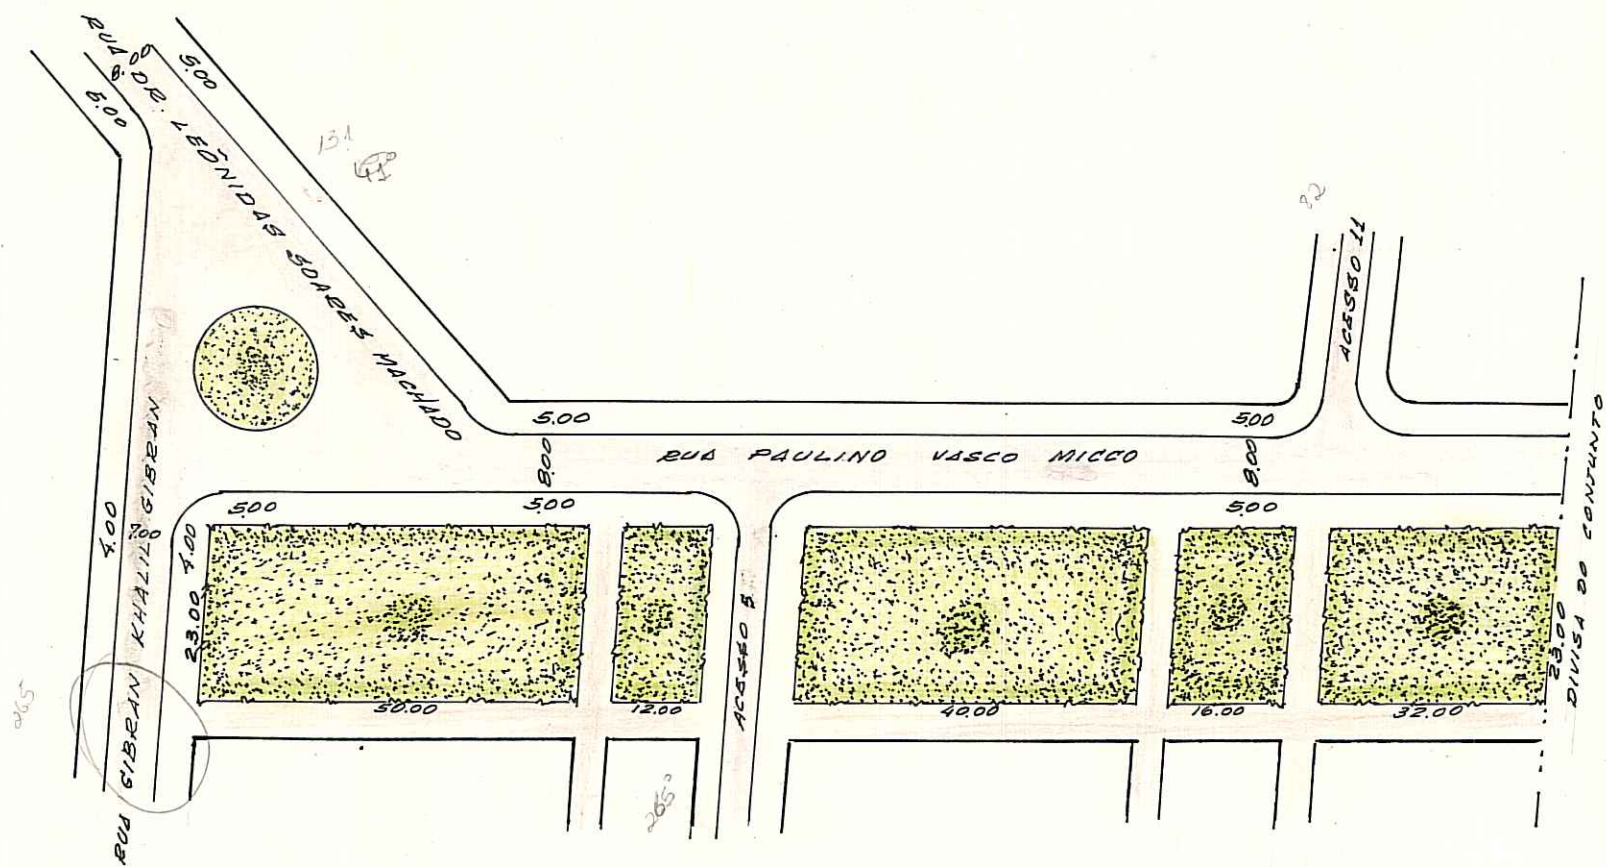

PREFEITURA MUNICIPAL DE PORTO ALEGRE

S. M. O. V. — S. U. P. M.
DIVISÃO DE URBANIZAÇÃO

LOGRADOURO: PRAÇA FRANCISCO JURUENA

LETRA T.

DR. LEI nº 7014 DE 1992

FICHA Nº 14

ANTIGA PRAÇA S/ NOME

CROQUI:

COLORE
10

AERO-2-F. IV

OBS: LOGRADOURO CADASTRADO.

CTM: 7872484

CONJ. RES. JARDIM MEDIANEIRA
BAIRRO SANTA TERESA
PÁSTA 315

DESENHO: F. Machado Willy Paulo machado
Desenhista - Matr. 60424 CHEFE DO SETOR:

DATA 24/04/86

ESCALA APROXIMADA 1:1000

TIPO DE PAVIMENTO

PARALELEPÍPEDO	<input type="checkbox"/>
PEDRA IRREGULAR	<input type="checkbox"/>
ASFALTO	<input type="checkbox"/>
CONCRETO	<input type="checkbox"/>
ENCASCALHADO	<input type="checkbox"/>
TERRENO NATURAL	<input type="checkbox"/>