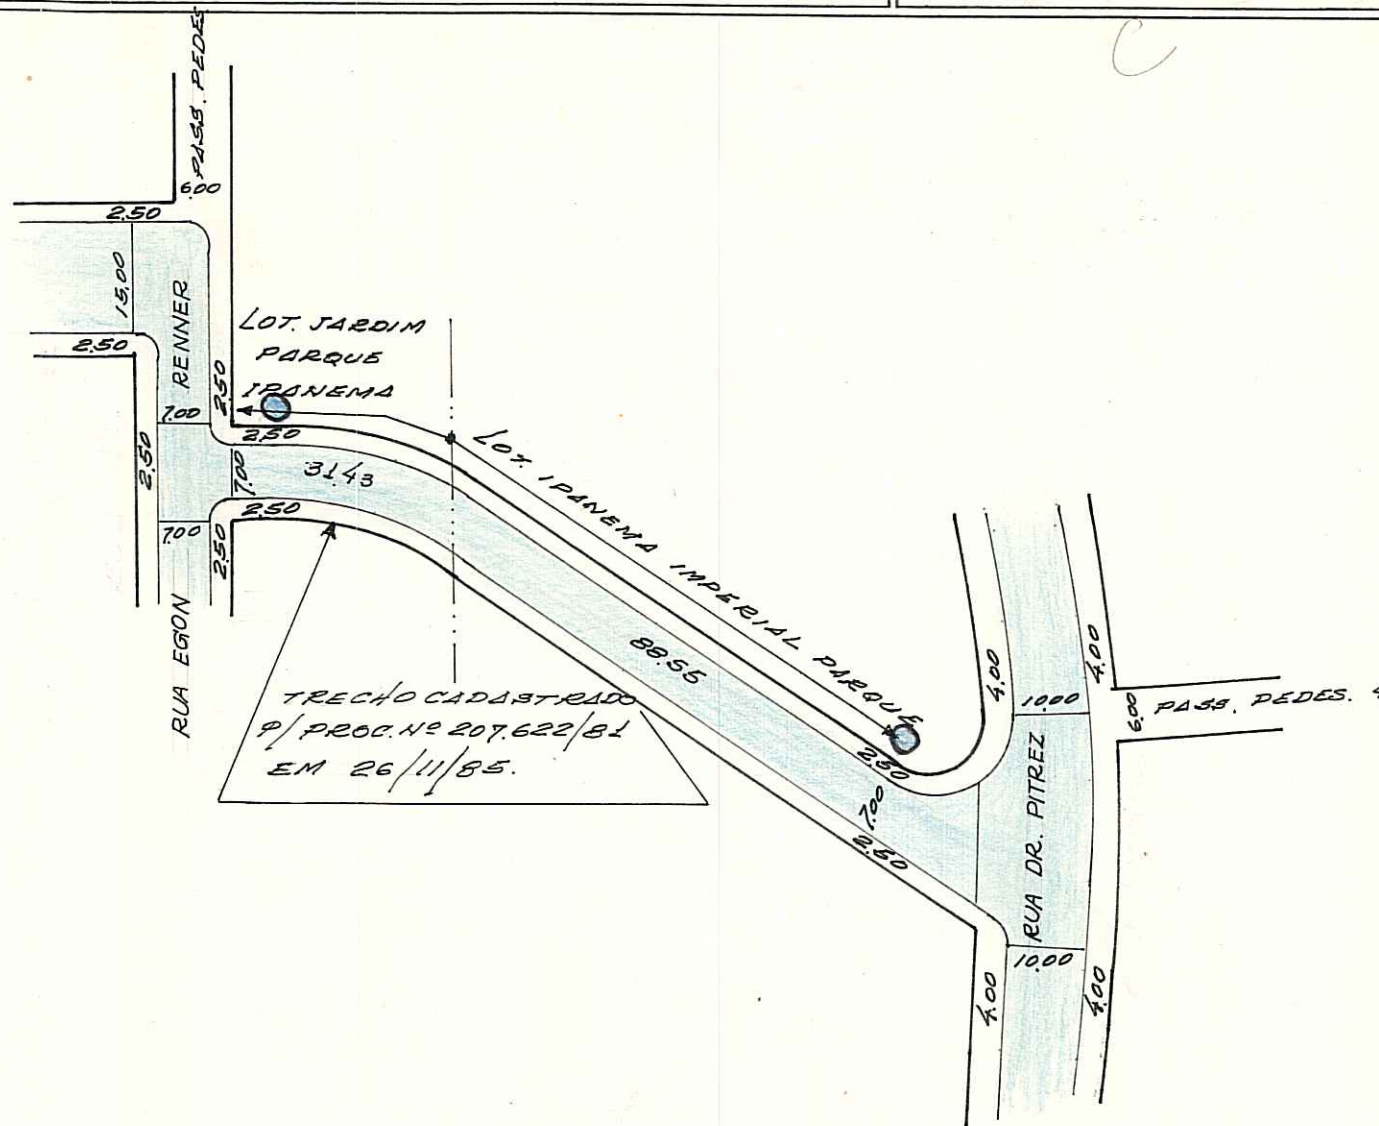

PREFEITURA MUNICIPAL DE PORTO ALEGRE

S. M. O. V. — S. U. P. M.
DIVISÃO DE URBANIZAÇÃO

LOGRADOURO: **LUIZ JOÃO PIROTTI** —

LETRA T.

RUA

FICHA Nº 106

ANTIGA RUA "G" — LEI Nº 5770/86

CROQUI:

CDL OK
NR

● PLACAS DE POSTE

OBS: LOGRADOURO REGISTRADO E CADASTRADO.
PROC. 207.551.002.011 EM 30-09-85.

HZ: 05
UGO: 026
CTM: 7965528

ÁREAS: 2987-2K IV

LOTS. JARDIM PARQUE DE IPANEMA
E IPANEMA IMPERIAL PARQUE.
BARRIO ————
PASTAS 379 e 374

ESCALA APROXIMADA 1:1000

TIPO DE PAVIMENTO

PARALELEPÍEDO	
PEDRA IRREGULAR	
ASFALTO	
CONCRETO	
ENCASCALHADO	
TERRENO NATURAL	

DESENHO: P. Machado

CHEFE DO SETOR:

Willy Paulo Machado
Chefe do Set. de Desenho - D.U.