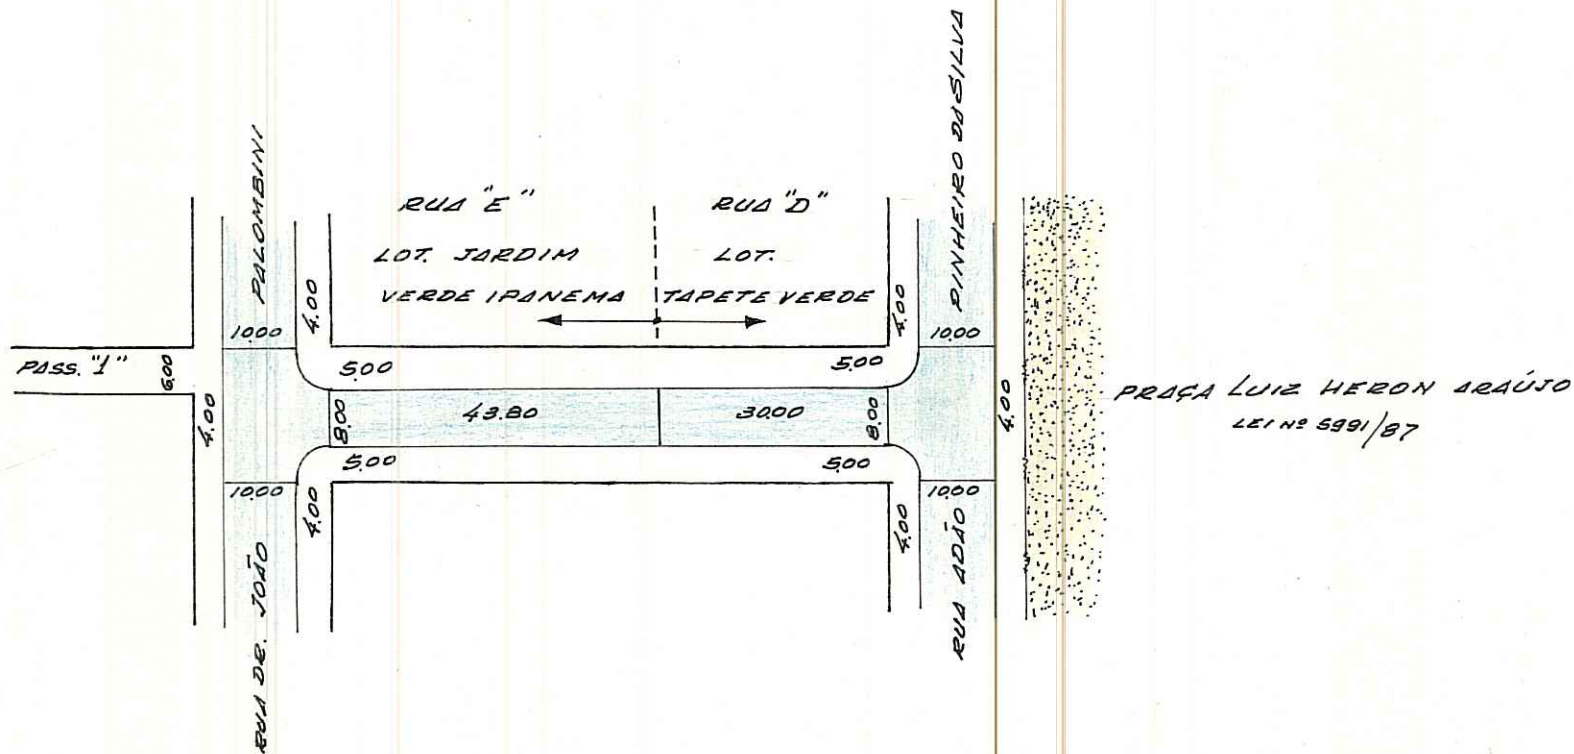

REVISADO 21.03.06 JR

Digitalizado 20/2/06 Patricia

PREFEITURA MUNICIPAL DE PORTO ALEGRE

S. M. O. V. — S. U. P. M.
DIVISÃO DE URBANIZAÇÃO

LOGRADOURO: TIAGO — RUA

LETRA I.

ANTIGA RUA "E" — LEI Nº 5207/82 e POR PROLONG.
A RUA "D" DO LOT. TAPETE VERDE.

FICHA Nº _____

CROQUI:

COLOX NR

OBS: LOGRADOURO REGISTRADO E CADASTRADO PELO PROC. Nº 75.024/79 - EM 30-4-79. (LOT. JARDIM VERDE IPANEMA) E PELO PROC. Nº 02.210.464.00.4 - EM 08-4-87 A RUA "D" DO LOT. TAPETE VERDE.

CTM: 7966021
M2: 05
JEU: 024
AERNO: 2882-2 KIV

LOTS. JARDIM VERDE IPANEMA E TAPETE VERDE
BAIRRO -----
PASTAS 321 e 367

ESCALA APROXIMADA 1:1000
TIPO DE PAVIMENTO

- PARALELEPÍEDO
- PEDRA IRREGULAR
- ASFALTO
- CONCRETO
- ENCASCALHADO
- TERRENO NATURAL