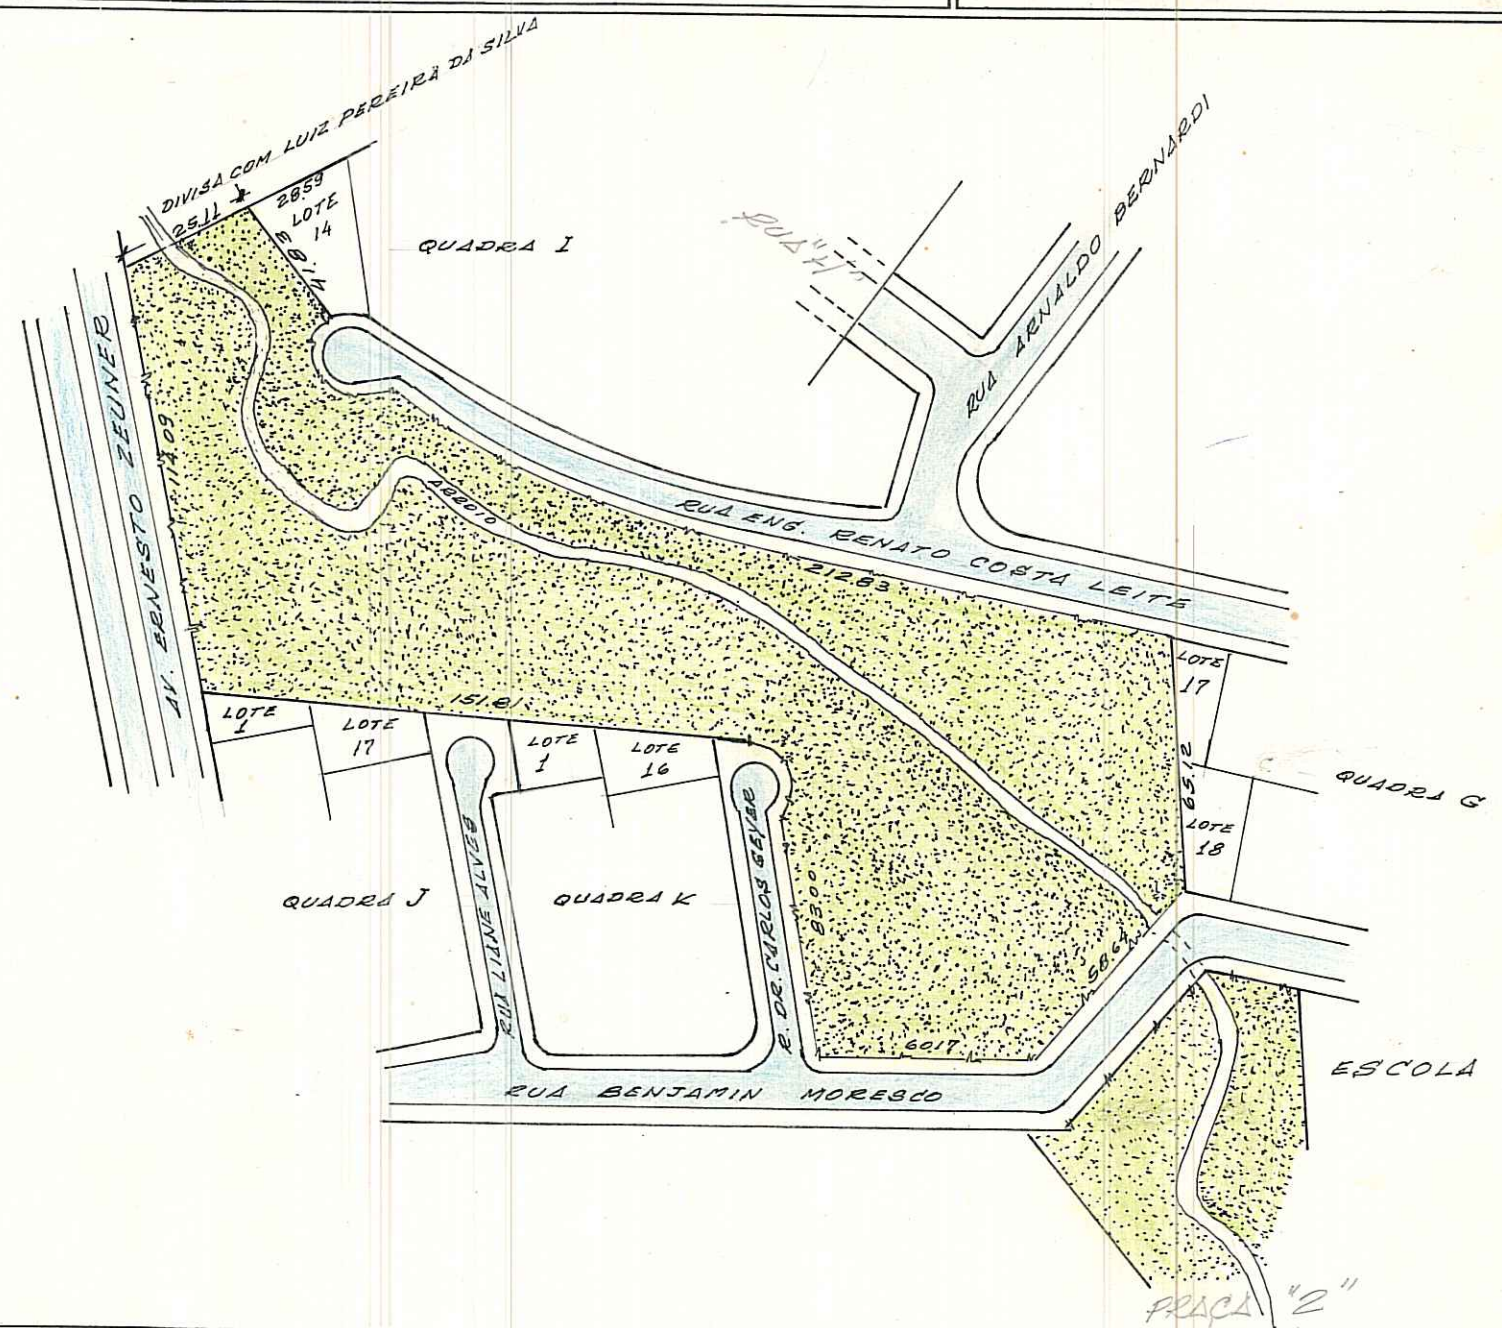

REVISADO 29.05.06 JP

DETALIZADO POR BEUNO EM 25/05/06 27

PREFEITURA MUNICIPAL DE PORTO ALEGRE

S. M. O. V. — S. U. P. M.
DIVISÃO DE URBANIZAÇÃO

LOGRADOURO: SUIÇA — PRAÇA

LETRA T.

ANTIGA PRAÇA "I" — LEI Nº 5.660/85

FICHA Nº 120

CROQUI:

OBS: LOGRADOURO REGISTRADO E CADASTRADO PELO PROC. Nº 02.71.063/85.4 EM 17/4/85.

CTM: 79662.11
Bairro: NOVA QUADRA
M7: 05
JCO: 024
Aero: 2987-2K IV

LOT. JARDIM VERDE IPANEMA
BAIRRO _____
PASTA 321

DESENHO: P. Machado

CHEFE DO SETOR: Willy Paulo Machado
Chefe do Setor de Desenho - D.U.

DATA 26/4/85

ESCALA APROXIMADA 1:2000

TIPO DE PAVIMENTO

PARALELEPÍPEDO	<input type="checkbox"/>
PEDRA IRREGULAR	<input type="checkbox"/>
ASFALTO	<input type="checkbox"/>
CONCRETO	<input type="checkbox"/>
ENCASCALHADO	<input type="checkbox"/>
TERRENO NATURAL	<input type="checkbox"/>