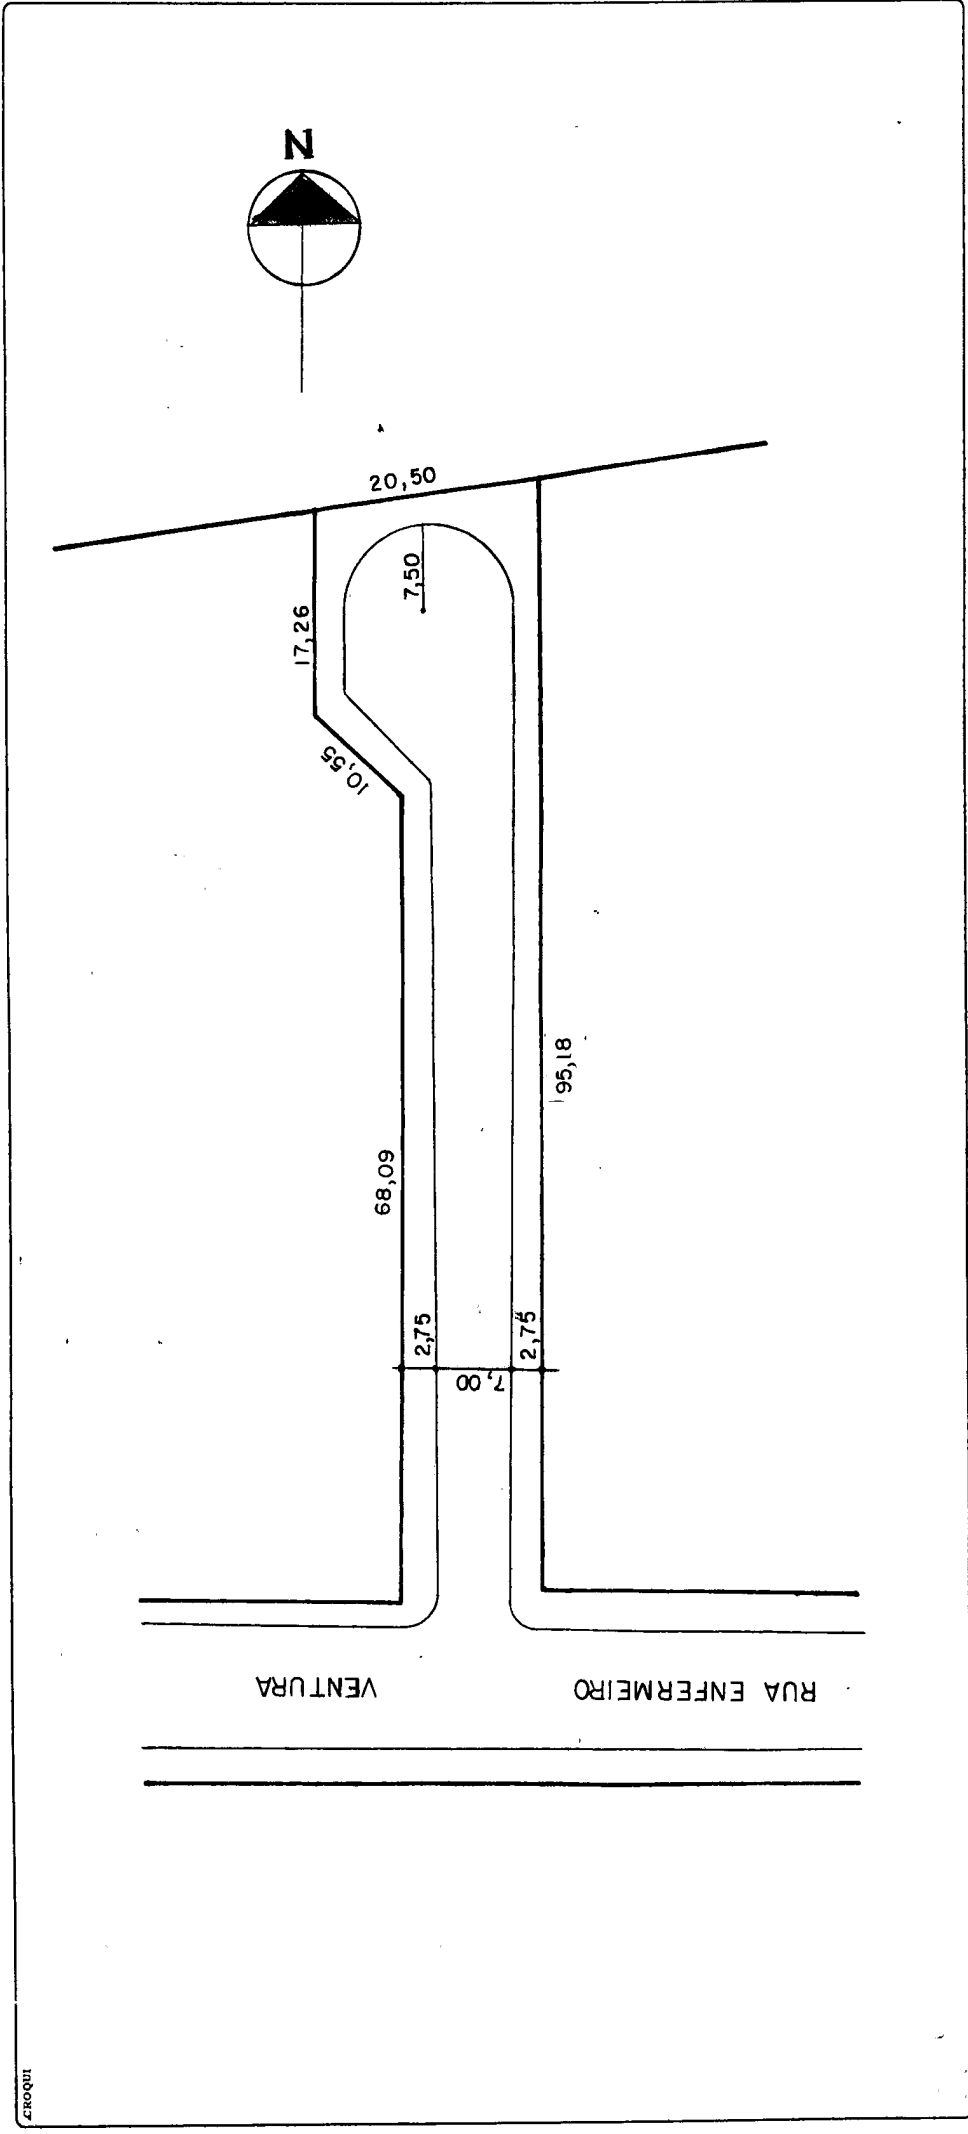

LOGRADOURO ISOLINO SEGÓBIA, RUA TEN. (ANTIGA RUA 6390) LET DE DENOMINAÇÃO nº 9829 de 23/09/2005

OBSERVAÇÕES		LOT. RES. VICENTE MONTEGGIA PASTA 625	
LOGRADOURO PÚBLICO CADASTRADO		CTM	7967006
EM 08/10/2004		MAPA CADASTRAL	2987-2 K II
PELO PROCESSO Nº 2.285388.00.4		DIVISÃO TERRITORIAL	MZ: 05
		UEU: 020	ESCALA
		1/500	BAIRRO
			VILA NOVA
DATA	11 / 10 / 2004	DESENHO	LYORANE TOLDO
		CHEFE DO SETOR	<i>[Signature]</i>