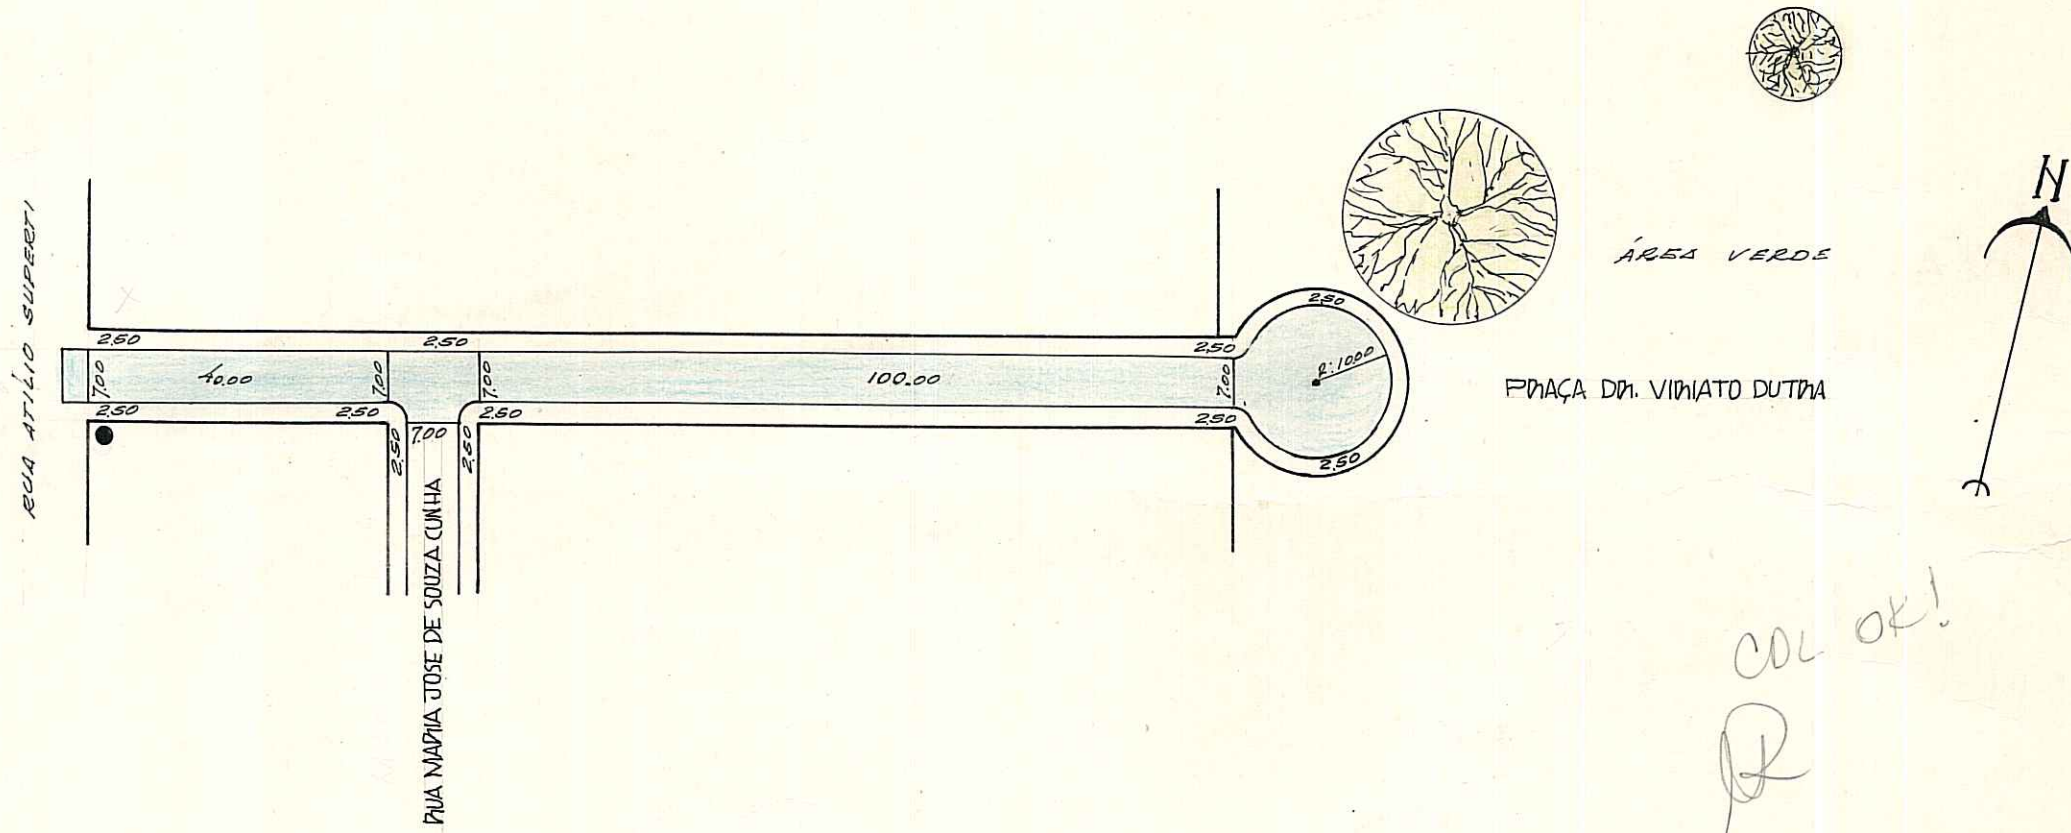

PREFEITURA MUNICIPAL DE PORTO ALEGRE

S. M. O. V. — S. U. P. M.
DIVISÃO DE URBANIZAÇÃO

LOGRADOURO: DELFINA FUSQUINI

LETRA T.

SIRIANNI — RUA

FICHA Nº 223

ANTIGA RUA "J" — LEI Nº 5.490/84 ✓

CROQUI:

COL OK!
R

IDENT. DE PLACAS

● POSTE

OBS: LOGRADOURO REGISTRADO E CADASTRADO EM 13/7/84 - PROC. 73.465/84. ✓

CTM: 7067144

MZ: 05

VEU: 020

AERO: 2387-2 KII

BAIRRO: VILA NOVA

LOT. JARDIM VILA NOVA

PASTA 216-A ✓

DESENHO: P. Machado

CHEFE DO SETOR:

Willy Paulo Machado

DATA

17/07/84

Chefe de St. de Desenho - D. U.

ESCALA APROXIMADA 1:1000	
TIPO DE PAVIMENTO	
PARALELEPIPEDO DE BASALTO	
PEDRA IRREGULAR	
ASFALTO	
CONCRETO	
ENCASCALHADO	
TERRENO NATURAL	