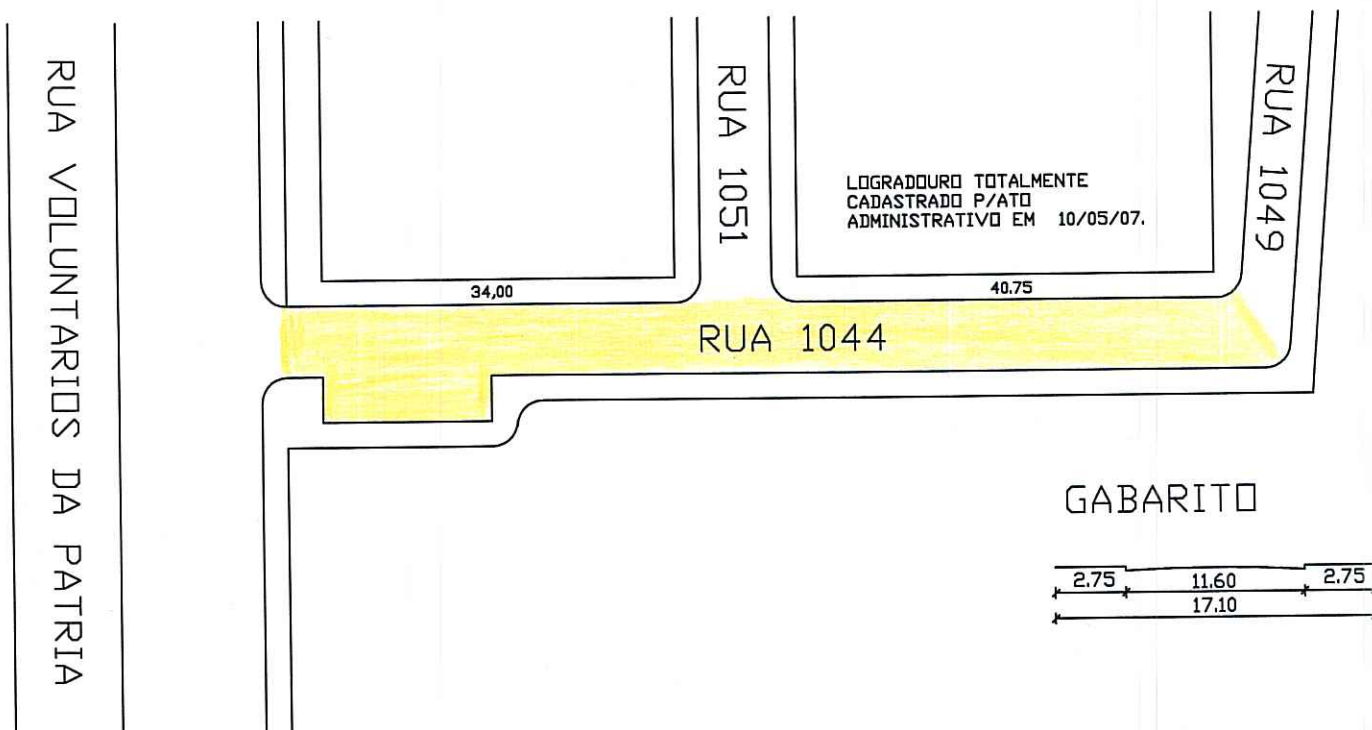

*Digitizado em 25/06/2007*  
*Sillas Marcel*

FICHA Nº  
 1394

PASTA Nº

**CONTROLE DE LOGRADOUROS**

LOGRADOURO

CROQUI

PREFEITURA MUNICIPAL DE PORTO ALEGRE  
 SPM-SPU-COORDENAÇÃO DE INFORMAÇÕES E PROCESSAMENTO  
 UNIDADE DE REGISTRO E PROCESSAMENTO II

CONTROLE DE LOUGRADOUROS

*ATUAL: R MAGUARI*

LOUGRADOURO ANTIGAI: RUA 1044 - LOT. VOLUNTÁRIA DA PATRIA

LEI DE DENOMINAÇÃO

LOGRADOURO TOTALMENTE  
 CADASTRADO P/ATO  
 ADMINISTRATIVO EM 10/05/07.

GABARITO

OBSERVAÇÕES:

LOGRADOURO PÚBLICO CADASTRASO

LOT. VOLUNTÁRIOS DA PÁTRIA  
 PASTA URP2: 684

CTM 7979004

BAIRRO MARCILIO DIAS

ASTRAL  
 2987-2 A II

OBSERVAÇÕES

DATA 21 / 06 / 07

DESENHO SILLAS