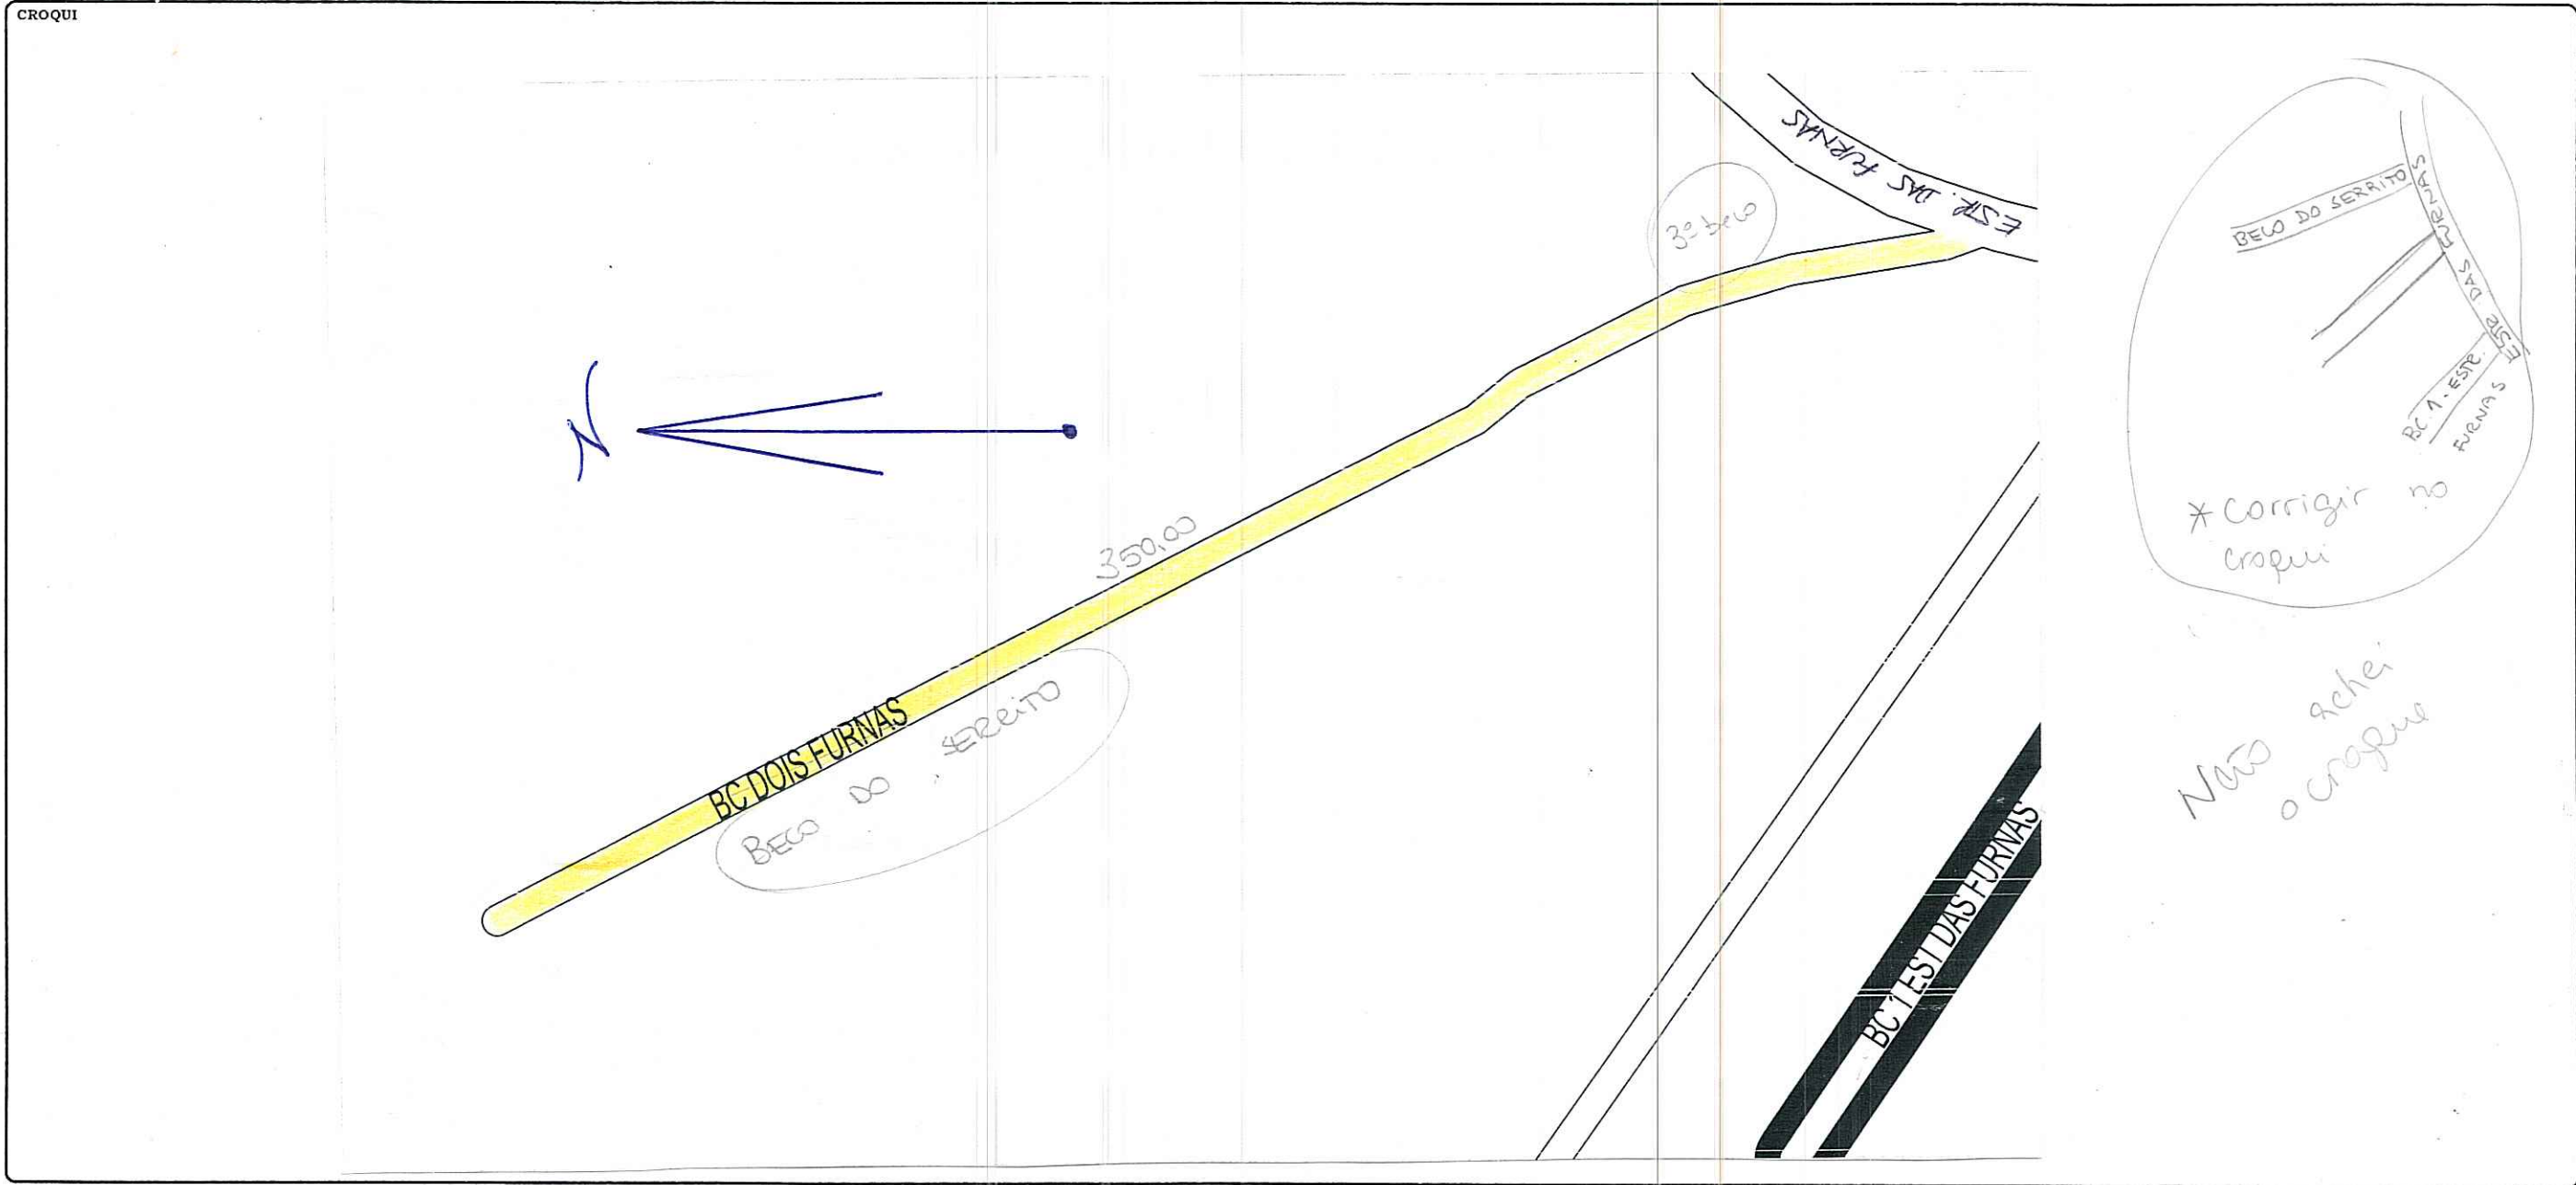

REVISADO MR

FICHA Nº 430

PASTA Nº

CONTROLE DE LOGRADOUROS

Patricia 29.09.06

LOGRADOURO Beco Dois-Estada das FURNAS	ATUAL = BECO SERRITO	LEI DE DENOMINAÇÃO
---	----------------------	--------------------

OBSERVAÇÕES
LOGRADOURO NÃO CADASTRADO

CTM 8069072	MAPA CADASTRAL 2987-2KII
DIVISÃO TERRITORIAL MZ / UEU 08 / 016	
ESCALA	BAIRRO VILA NOVA

DATA 11 / 04 / 06	DESENHO CLAUDIO RENAN C. FARIAS	CHEFE DO SETOR José Renato M. Costa SPM - CIP - URPT Mat. 9769.9
----------------------	------------------------------------	---