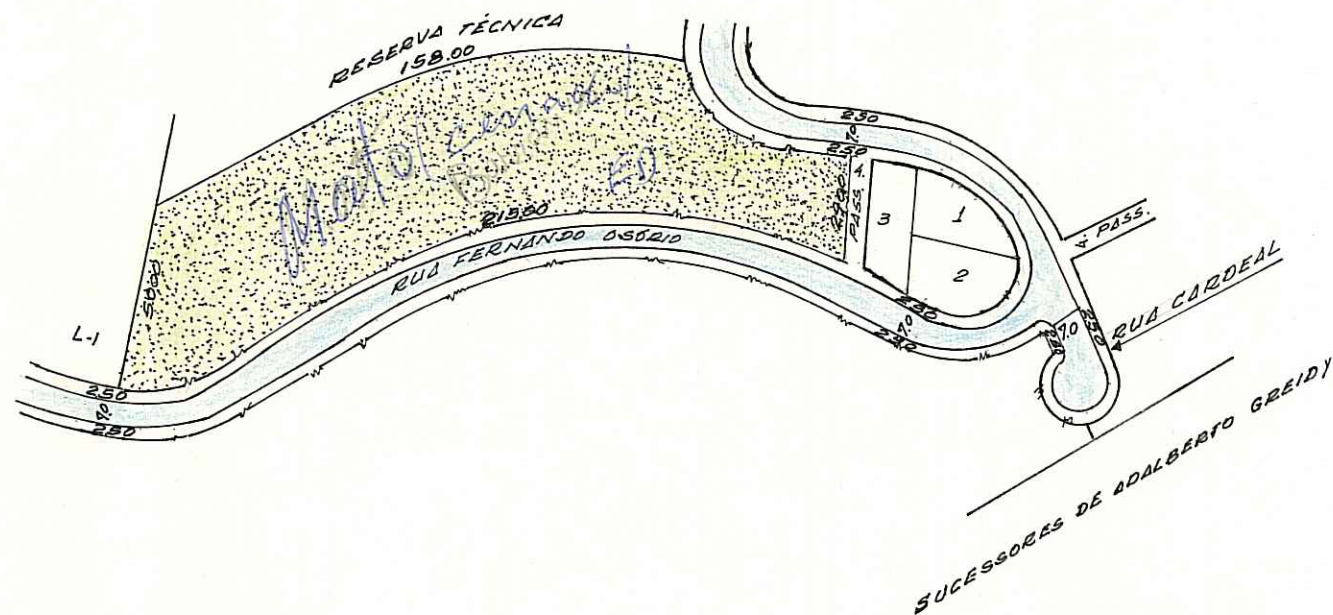

REVISADO EM 29.07.04 *J. Duval*

Logradouros em 28.07.04 Marco

PREFEITURA MUNICIPAL DE PORTO ALEGRE

SPM-CIP-URP 2

LOGRADOURO: EUNICE JACQUES-PRAÇA
(ANTIGA PRAÇA "F")

LETRA T.

FICHA Nº 193

LEI Nº 8058/97

CROQUI:

COLOCAR
JR

FC 204

1/5000 - 2F-IV

OBS: *LOGRADOURO REGISTRADO E CADASTRADO.*

CTM: *8071185*

LOT. VILA SÃO CAETANO
BAIRRO TERESÓPOLIS
PASTA 78-A

ESCALA APROXIMADA 1:2000