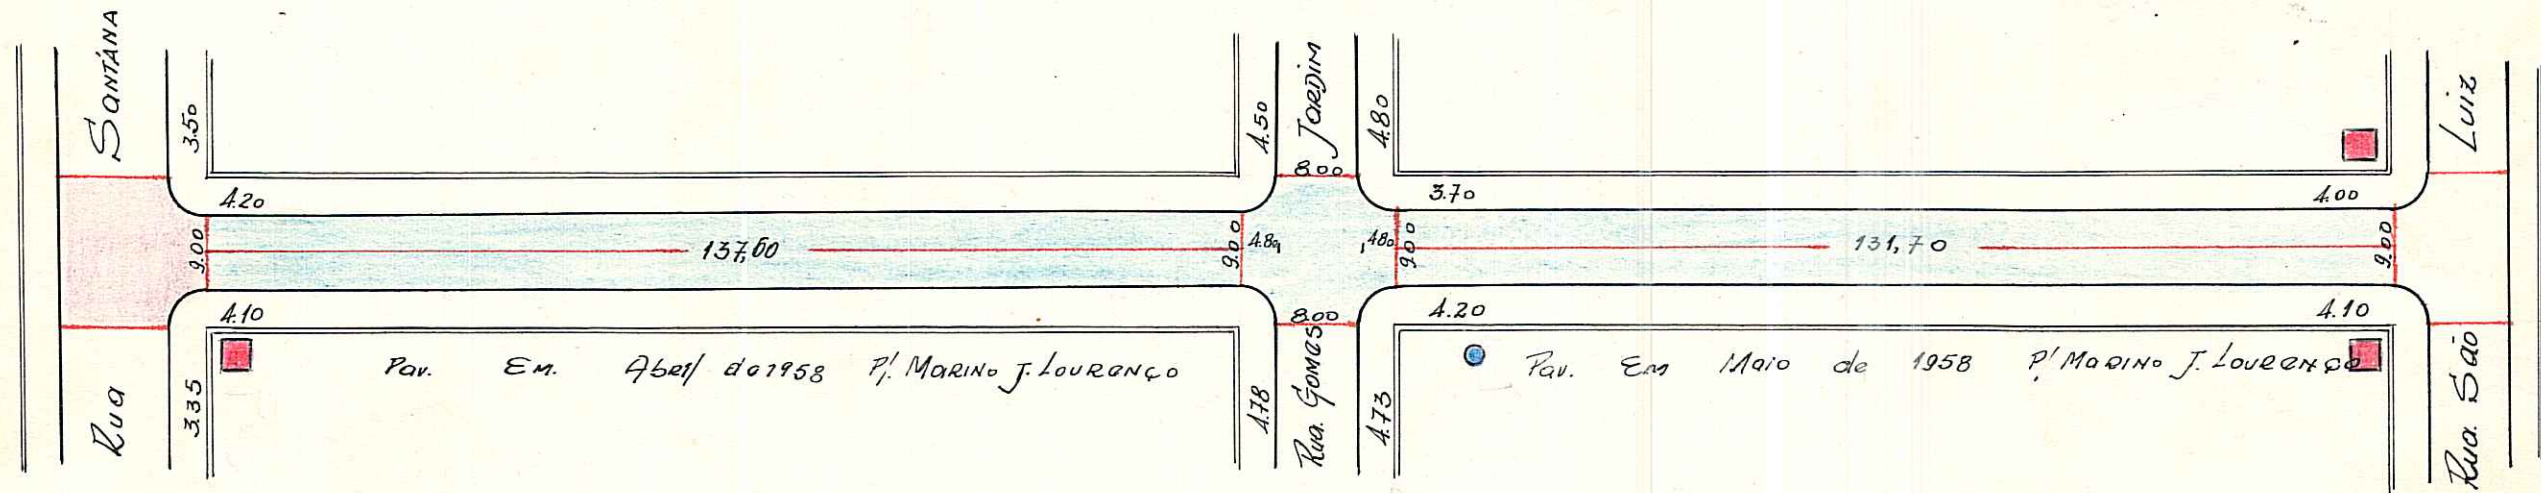

CROQUIS

REVISADO EM 28.02.05

Rivatto

Digitizado em 21/02/05 Branco

MENDANHA - RUA MAESTRO

Antiga Trav. Guarany - Lei 2/1936.

Escala - 1:1.000

Paralelepípedos 
- das Arisio 58.-

OBSERVAÇÕES:

Pode receber construção em toda a extensão (Rua Santana e a Rua São Luiz)

IDENT. DE PLACAS

 CASA

 POSTE

CTM: 8075012

MZ: 01

UCU: 074

AEN: 2087-2 A IV

BARRIO: SANTANA

CROK
NR