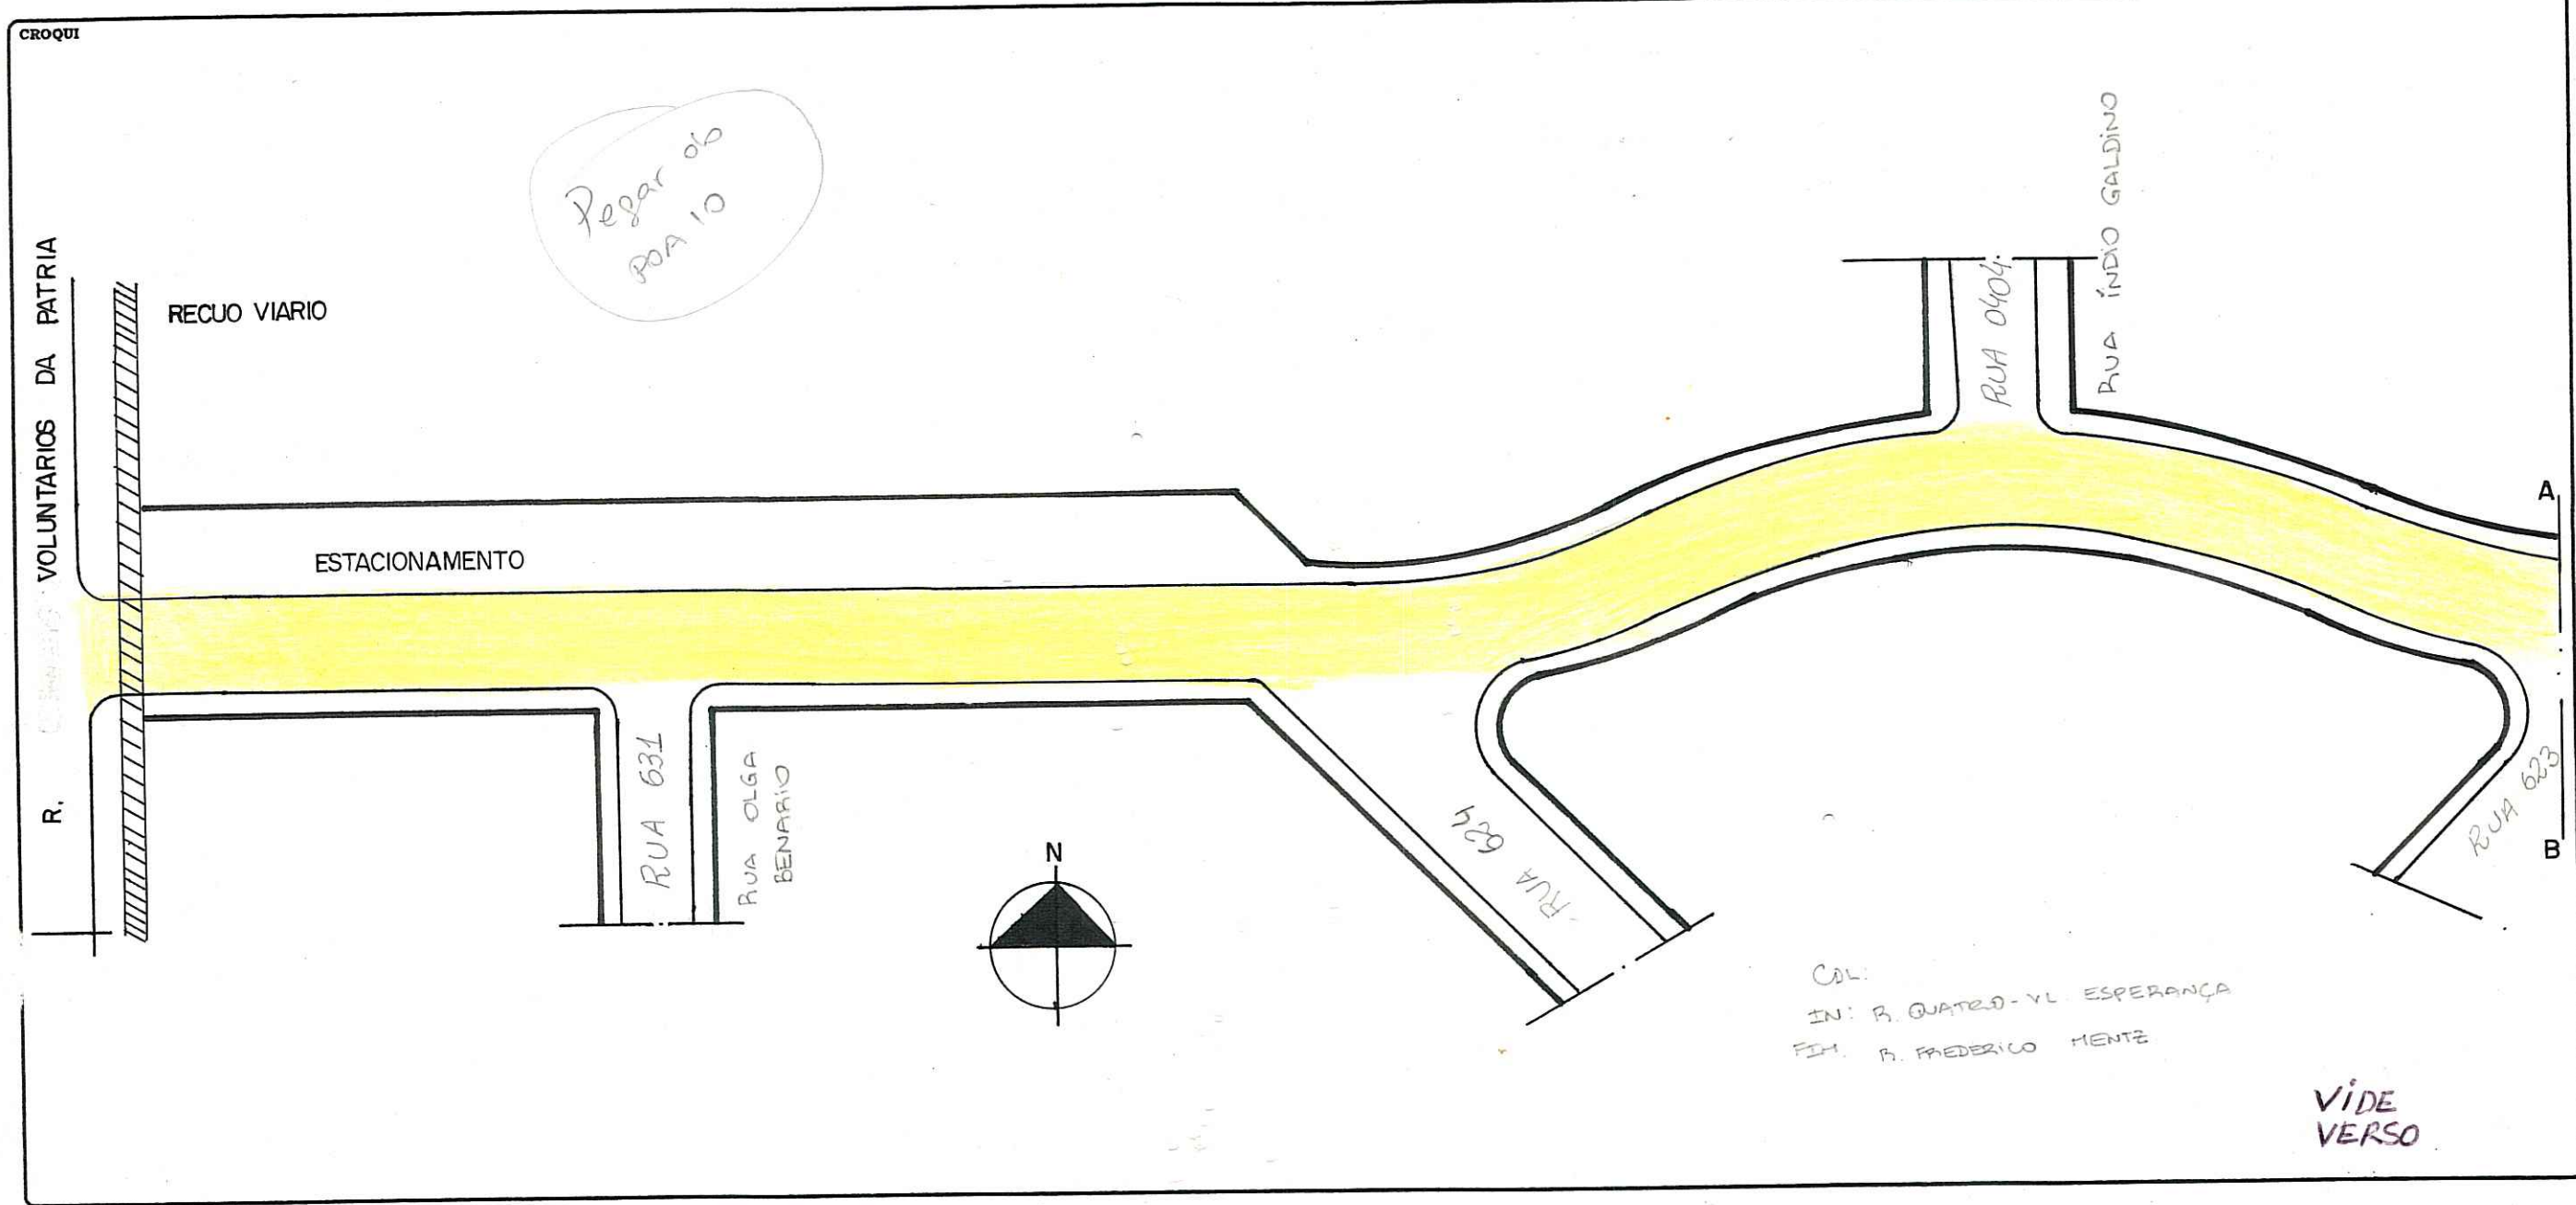

REVISADO EM 01.09.04 *Ruatto*

SA DISTRIBUIDA EM 17/08/04

PREFEITURA MUNICIPAL DE PORTO ALEGRE
SPM - SPU - COORDENAÇÃO DE INFORMAÇÕES E PROCESSAMENTO
UNIDADE DE REGISTRO E PROCESSAMENTO II

FICHA Nº 943

PASTA Nº 216-52

CONTROLE DE LOGRADOUROS

LOGRADOURO FLÁVIO DE OLIVEIRA RAMOS, RUA (antiga rua "622" - Lot. Pampa) <i>c</i>	LEI DE DENOMINAÇÃO 9.163 de 11/07/2003 <i>c</i>
---	--

OBSERVAÇÕES
LOGRADOURO PÚBLICO NÃO CADASTRADO *c*
PROCESSO QUE SOLITOU CROQUI 02.073017.01.9 ✓

CTM 8083420	MAPA CADASTRAL 2970-4VIII
DIVISÃO TERRITORIAL MZ:02 UEU:016	
ESCALA 1:1000	BAIRRO FARRAPOS

DATA 28 / 05 / 2001	DESENHO <i>ROGERIO LAURDA</i>	CHEFE DO SETOR <i>[Signature]</i>
------------------------	----------------------------------	--------------------------------------