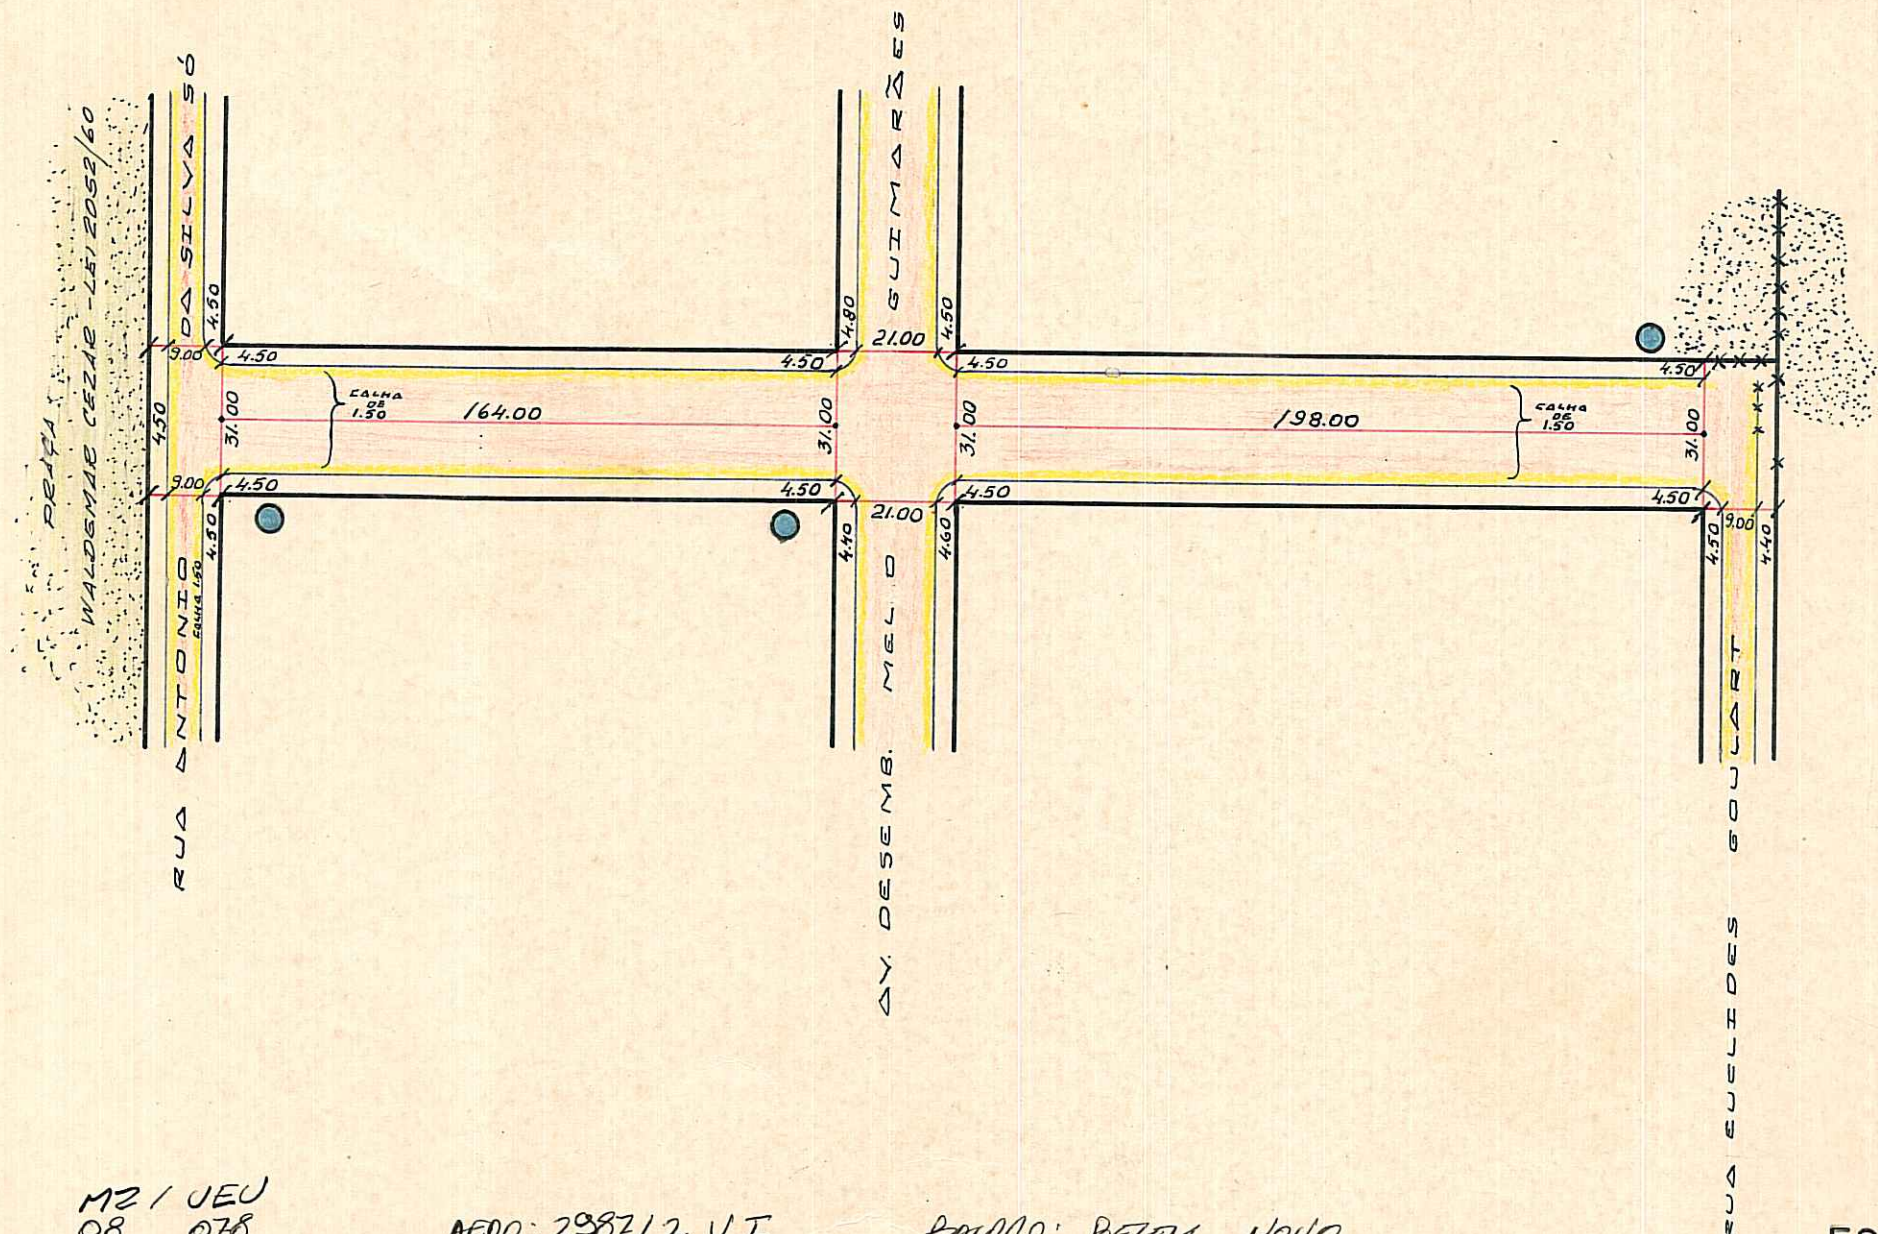

PREFEITURA MUNICIPAL DE PÔRTO ALEGRE
S. M. O. V. - DIVISÃO DE VIAÇÃO
SETOR DE ESTATÍSTICA E LOGRADOUROS

LOGRADOURO: FLÔRES DA CUNHA - AV. GENERAL
TRECHO: RUA EUCLIDES GOULART ATÉ A RUA ANTONIO DA SILVA SÓ

LETRA *E*
FICHA N.º *18*

ANTIGA AV. FLORES DA CUNHA LEI 4318/1977

*color
nr.*

CTM: 8158057

*M2 / JEU
08 078*

AERO: 298712 VI

PROJETO: BELEM NOVO

ESCALA - 1:2000

LOGRADOURO PÚBLICO REGISTRADO E CADASTRADO.
ANTIGA AV. FLORES DA CUNHA - LEI 4318/77

● POSTE

4

- ESCALA APROXIMADA
- Paralelepípedo
 - Pedra Irregular
 - Asfalto
 - Concreto
 - Encascalhado
 - Terreno Natural

DESENHO: *FALMEIDA*

CHEFE DO SETOR: *[Signature]*

DATA: *17.11.70*

S. E. L.