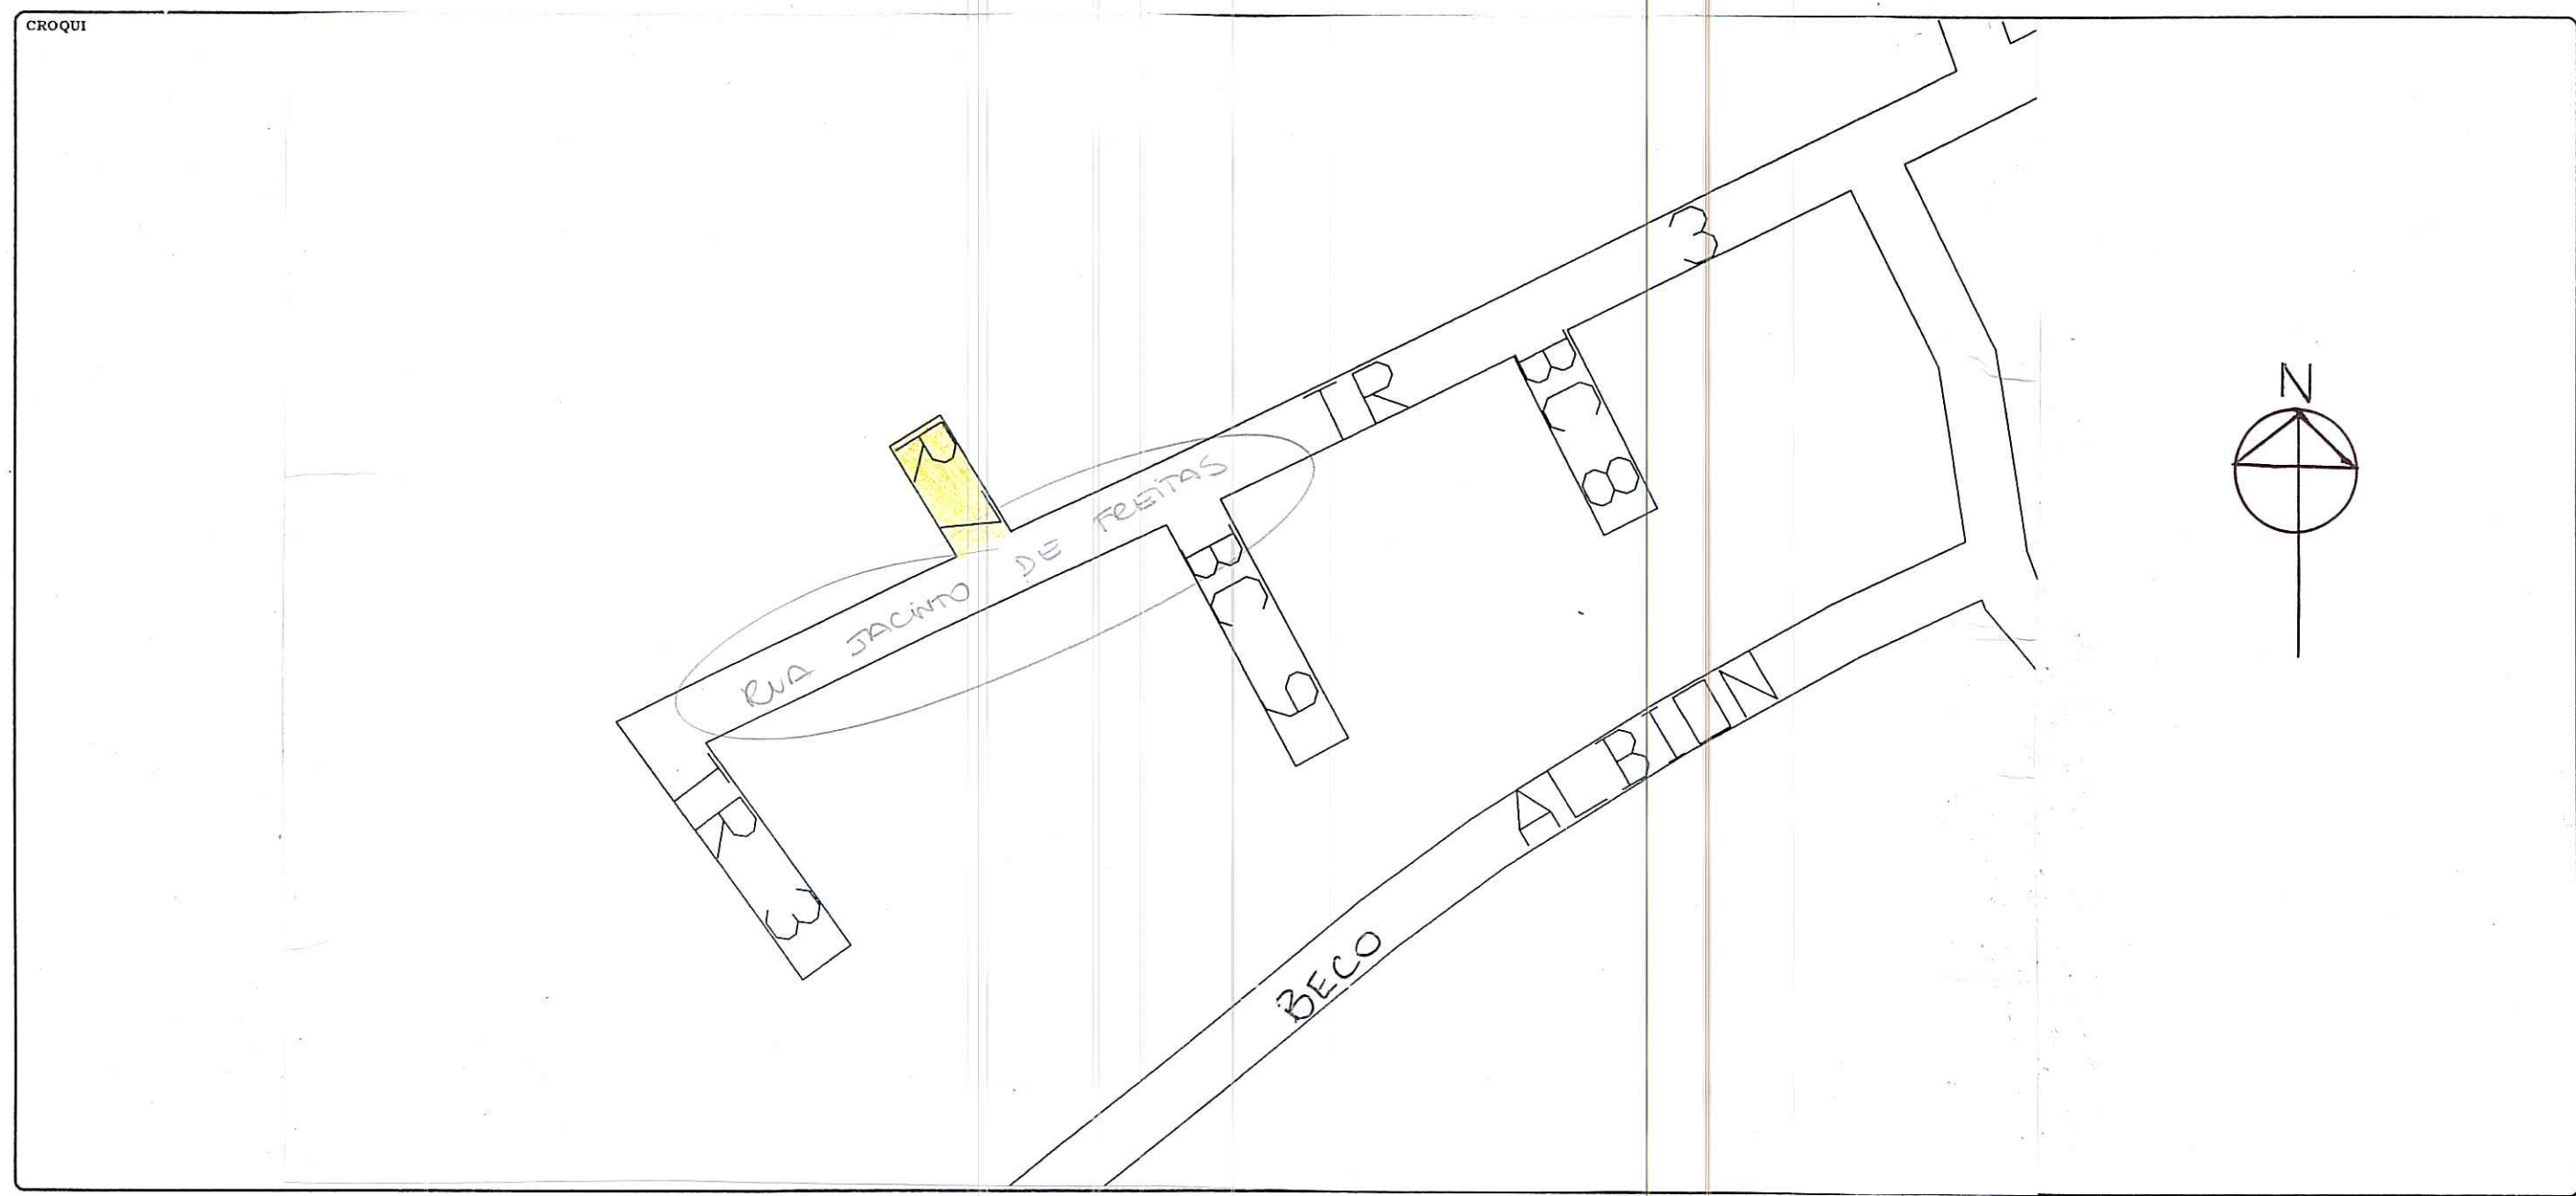

FICHA Nº	373
PASTA Nº	

ATUAL: R ANELISE RAABE

CONTROLE DE LOGRADOUROS

LOGRADOURO ANTIGA! RUA 7 - EST. RETIRO DA PONTA GROSSA	LEI DE DENOMINAÇÃO
--	--------------------

OBSERVAÇÕES
LOGRADOURO NÃO CADASTRADO

CTM	8160061	MAPA CADASTRAL	2987-2 QIII
DIVISÃO TERRITORIAL		MZ = 08	UEU = 058
ESCALA	BAIRRO		BELEM NOVO

DATA	DESENHO	CHEFE DO SETOR
13 / 09 / 2004	ANA	Jose Ricardo de Almeida Per...