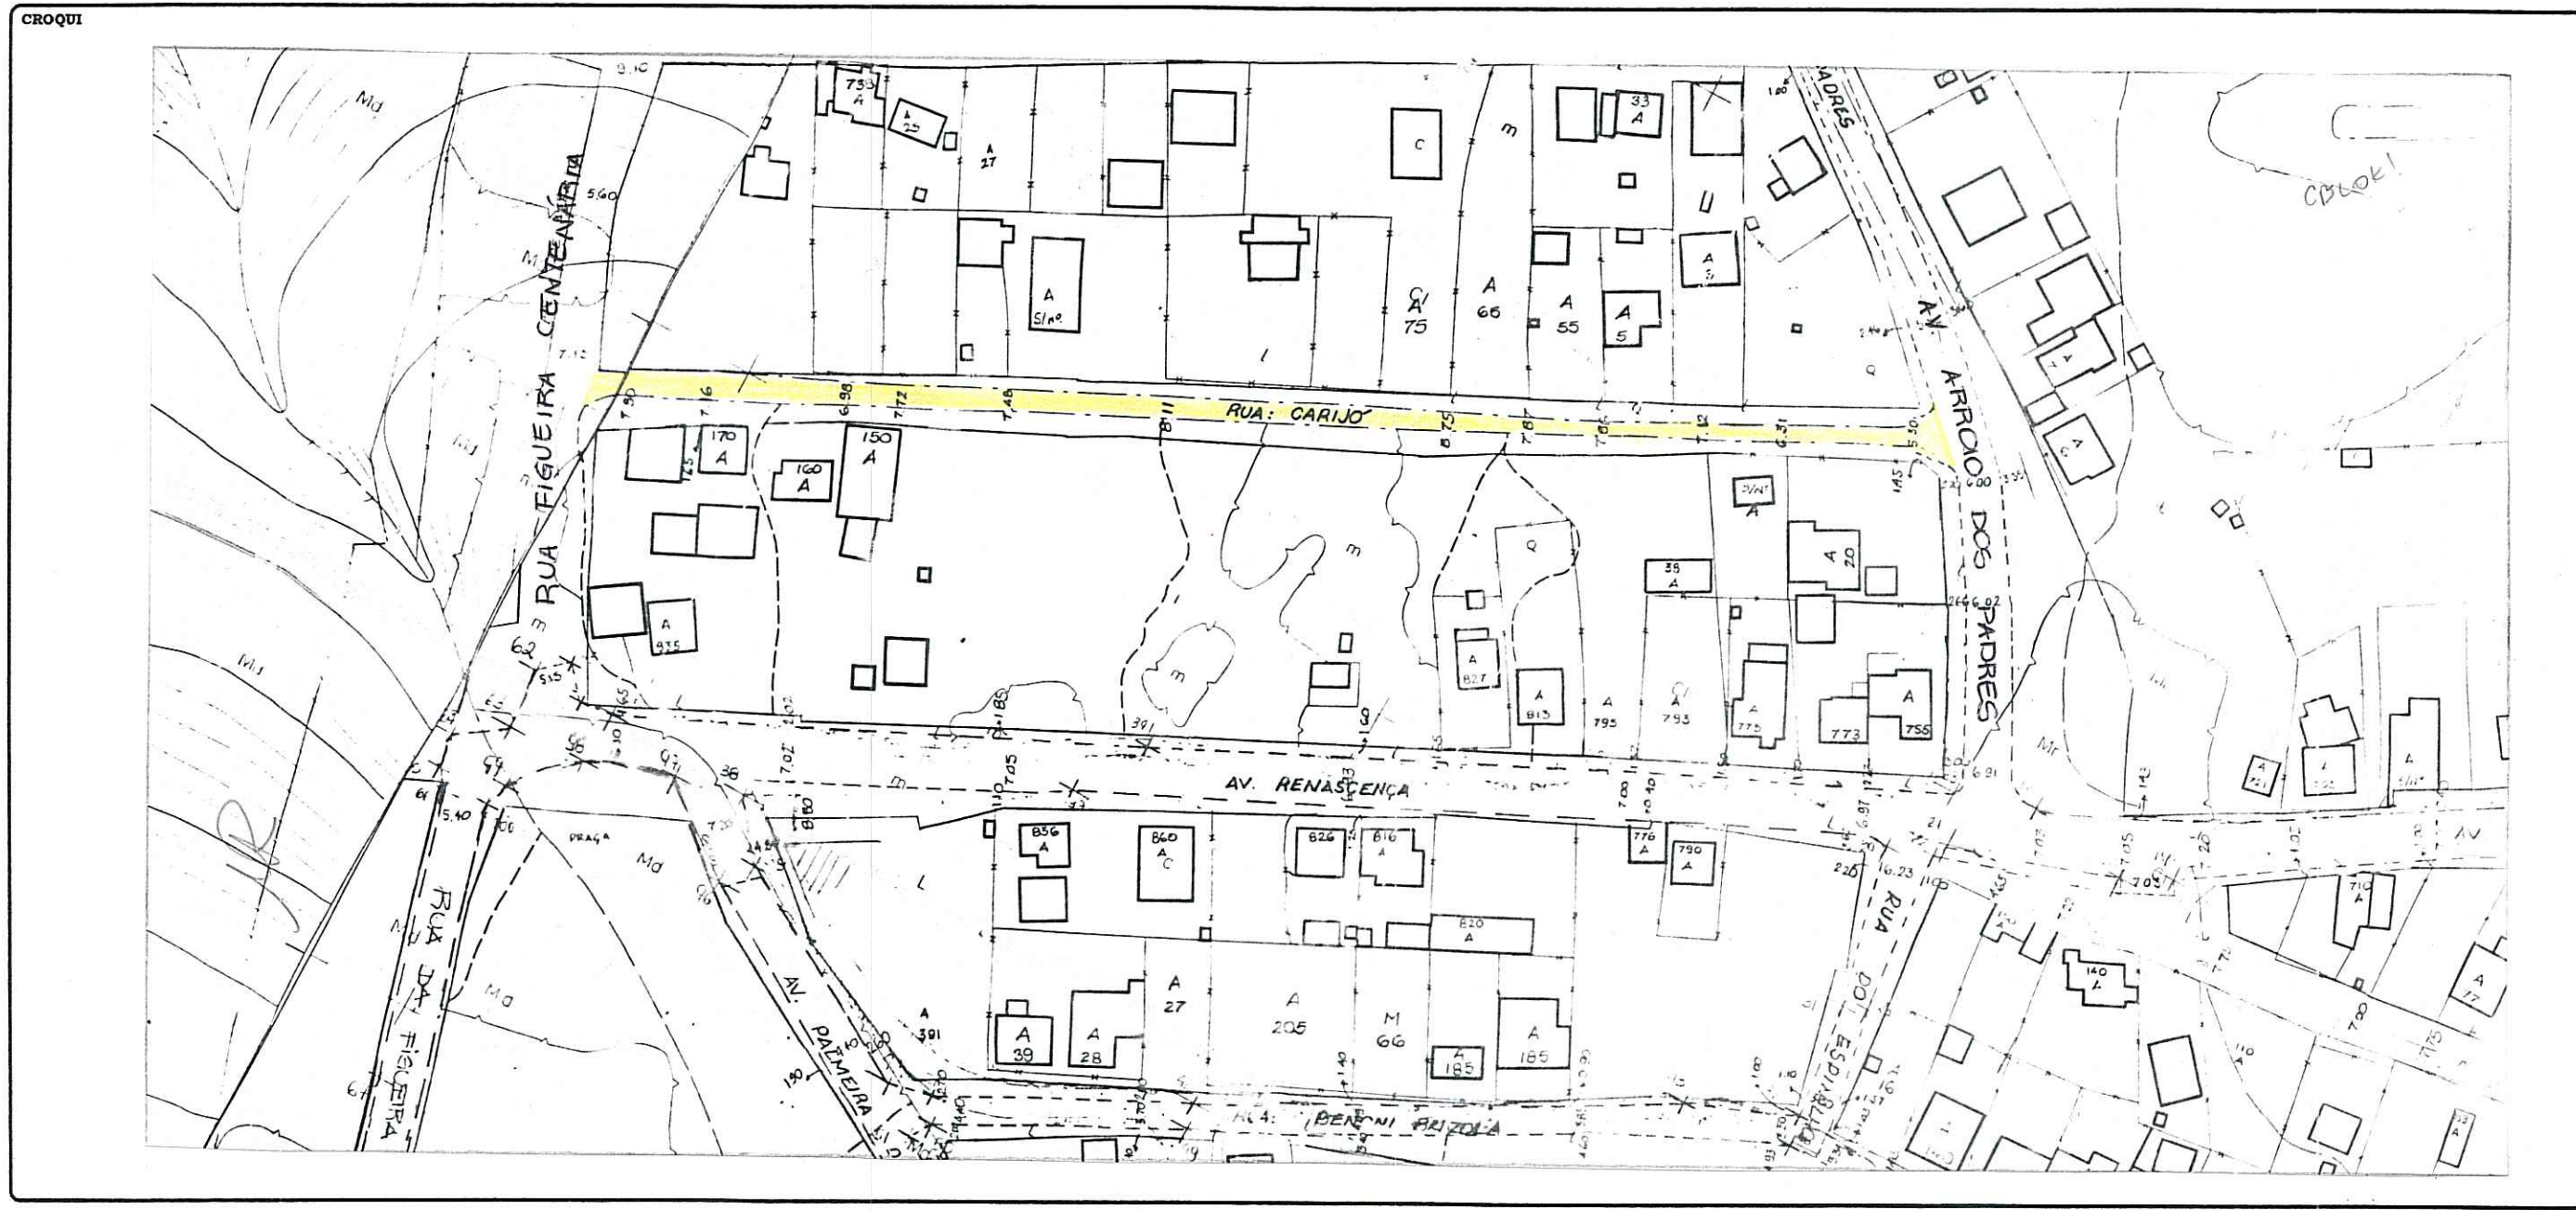

FICHA Nº  
 PASTA Nº

**CONTROLE DE LOGRADOUROS**

LOGRADOURO **CARIJO, RUA** LEI DE DENOMINAÇÃO 8529/00 *C*  
 ANTIGA RUA "P" - VILA JARDIM RENASCENÇA *C*

OBSERVAÇÕES  
**LOGRADOURO NÃO CADASTRADO** *C*  
 EXP. QUE SOLICITOU LEV. TOPOGRÁFICO: 02.074711.99.7

CTM	8170094	MAPA CADASTRAL	2987-2 GIII
DIVISÃO TERRITORIAL	UTSE=47 UTP=01		
ESCALA	1:1000	BAIRRO	VILA NOVA

DATA 07/12/99 DESENHO ANDRÉIA LEONARDI CHEFE DO SETOR João Ricardo da Silveira Lima