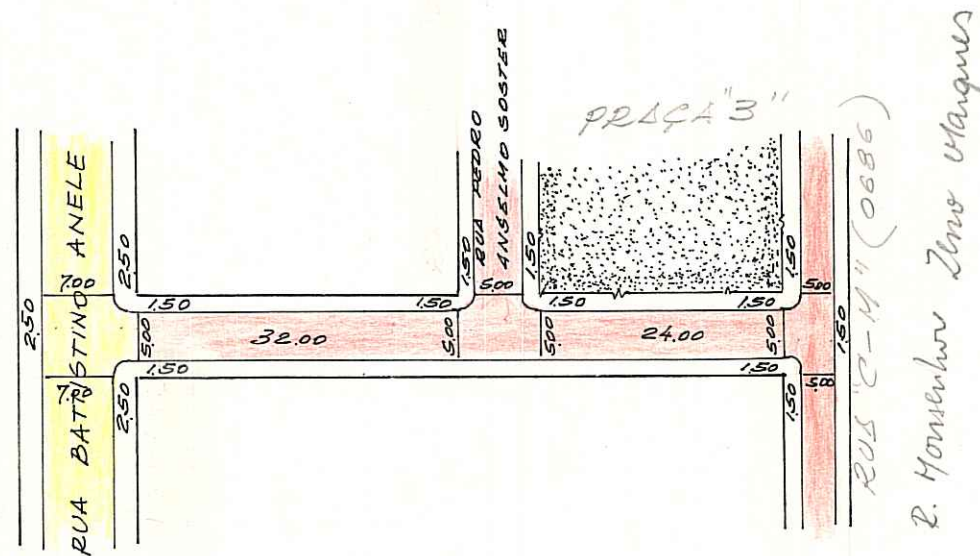

PREFEITURA MUNICIPAL DE PORTO ALEGRE

S. M. O. V. — S. U. P. M.
DIVISÃO DE URBANIZAÇÃO

LOGRADOURO: **GILSON SOARES CARDIAS -**

LETRA E.

RUA

FICHA Nº 102

ANTIGA RUA "A-Z" (0650) - LEI Nº 6233/88

CROQUI:

2970-4
V. III

OBS: LOGRADOURO REGISTRADO E CADASTRADO EM 26-8-87 - R.T. 4ª ZONA.

ATUA LOT. CASTELO BRANCO
ANTIGO CONJ. RES. VILA FARRAPOS
BAIRRO DE TEODORA
PARTE 298

ESCALA APROXIMADA 1:750
TIPO DE PAVIMENTO

- PARALELEPÍPEDO
- PEDRA IRREGULAR
- ASFALTO
- CONCRETO
- ENCASCALHADO
- TERRENO NATURAL

DESENHO:

P. Machado

CHEFE DO SETOR:

DATA 22 / 7 / 85