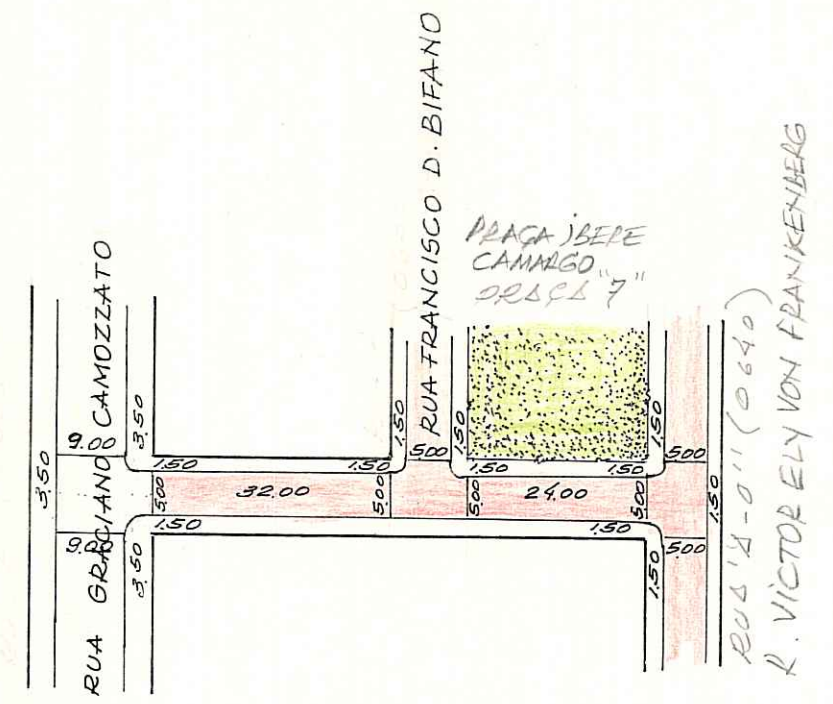

FICHA Nº _____

ANTIGA RUA "B - M" (0663) - LEI Nº 6145/88

CROQUI:

2970-4

V. III

OBS: LOGRADOURO REGISTRADO E CADASTRADO EM 26-8-87 - R.F. 4ª ZONA.

CTM: 8183444 MZ: 02
AERO: 2970-4 V. III UEU: 016
BAIRRO: FARRAPOS

ATUAL LOT. CASTELO BRANCO
ANTIGO CONT. RES. VILA FARRAPOS
BAIRRO DA TEODORA
PLATA 298

ESCALA APROXIMADA 1:1000

TIPO DE PAVIMENTO

PARALELEPÍPEDO	
PEDRA IRREGULAR	
ASFALTO	
CONCRETO	
ENCASCALHADO	
TERRENO NATURAL	