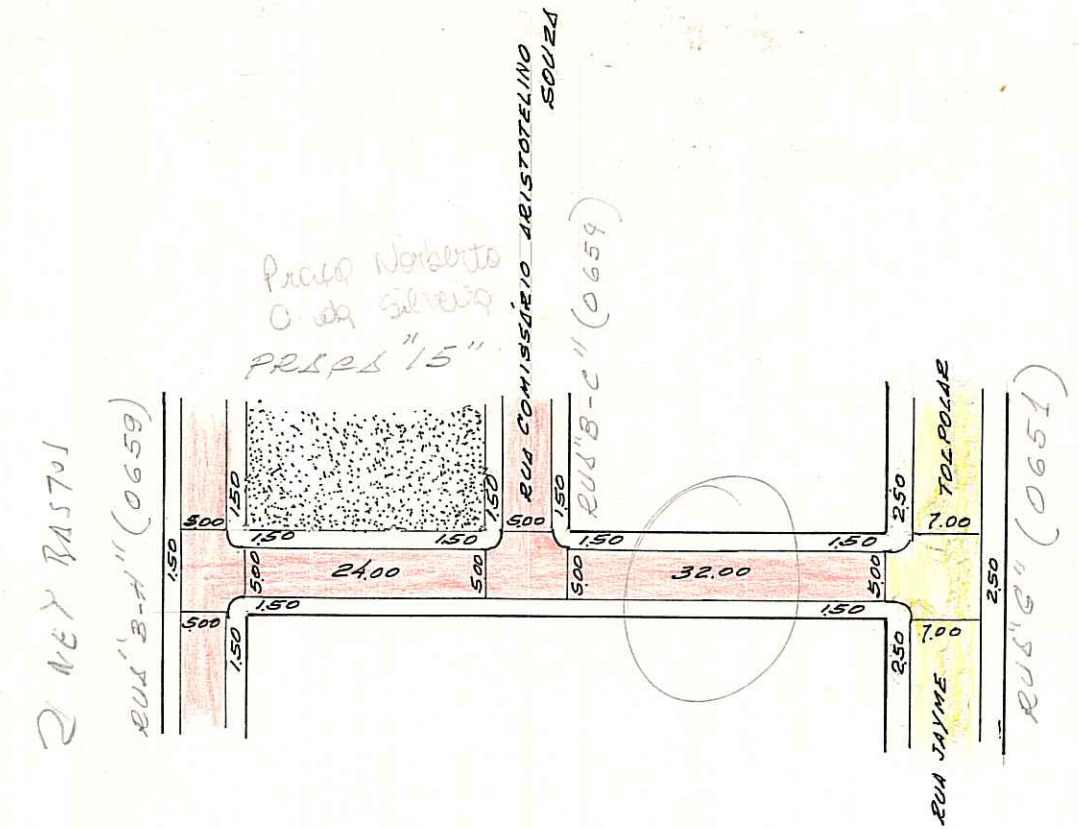

REVISADO EM 02.06.05 *Rivotto*

Digitizado em 19/05/05 Bianco

PREFEITURA MUNICIPAL DE PORTO ALEGRE

S. M. O. V. — S. U. P. M.
DIVISÃO DE URBANIZAÇÃO

LOGRADOURO: NILO DA SILVA MARQUES -

LETRA T.

RUA

FICHA Nº 105

ANTIGA RUA "A-B" (0624) - LEI Nº 7289/93. ✓

CROQUI:

26

1/5000 = V-III

OBS: LOGRADOURO REGISTRADO E CADASTRADO EM 26-8-87 - R.I. 4ª ZONA.

CTM: 8183642
MZ: 02
UCV: 016
AERO: 2987-2 UDI

ATUAL LOT. CASTELO BRANCO
ANTIGO CONJ. RES. VILA FARRAPOS
BAIRRO FARRAPOS
PISTA 298

ESCALA APROXIMADA 1:750

TIPO DE PAVIMENTO

PARALELEPIPEDO	
PEDRA IRREGULAR	
ASFALTO	
CONCRETO	
ENCASCALHADO	
TERRENO NATURAL	

DESENHO: P. Machado

CHEFE DO SETOR: _____

DATA 17/7/85