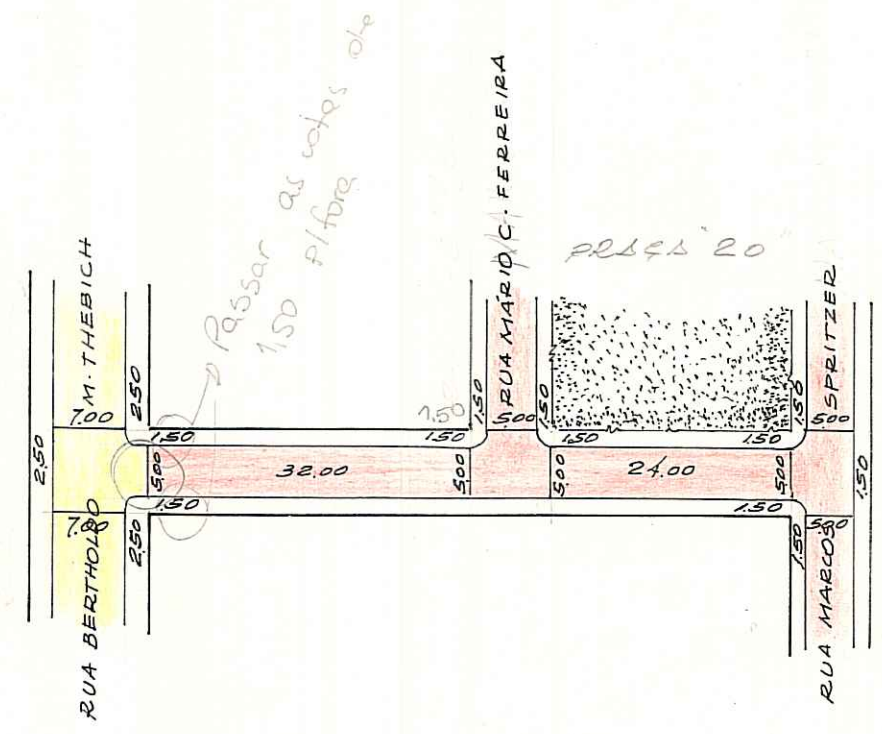

Revisado 15.12.05 J. Diniz

Claudio R 24/11/05

15

PREFEITURA MUNICIPAL DE PORTO ALEGRE

S. M. O. V. — S. U. P. M.
DIVISÃO DE URBANIZAÇÃO

LOGRADOURO: **RAPHAEL PANDOLFO - RUA**

LETRA _____

ANTIGA RUA "J" (0620) — LEI Nº 6377/89

FICHA Nº _____

CROQUI:

[Handwritten signature]

2970-4
V. III

OBS: LOGRADOURO REGISTRADO E CADASTRADO EM 26-8-87 - R.I. 4ª ZONA.

CTM: 8283766
M2: 02
UEU: 016

AERIO: 2970-4 V III

ATUAL LOT. CASTELO BRANCO
ANTIGO CONJ. RES. VILA FARRAPOS
BAIRRO DE TEODORA
PARTE 298

ESCALA APROXIMADA 1:750

TIPO DE PAVIMENTO

PARALELEPIPEDO	
PEDRA IRREGULAR	
ASFALTO	
CONCRETO	
ENCASCALHADO	
TERRENO NATURAL	

DESENHO: P. Machado

CHEFE DO SETOR: _____

DATA 16 / 7 / 85