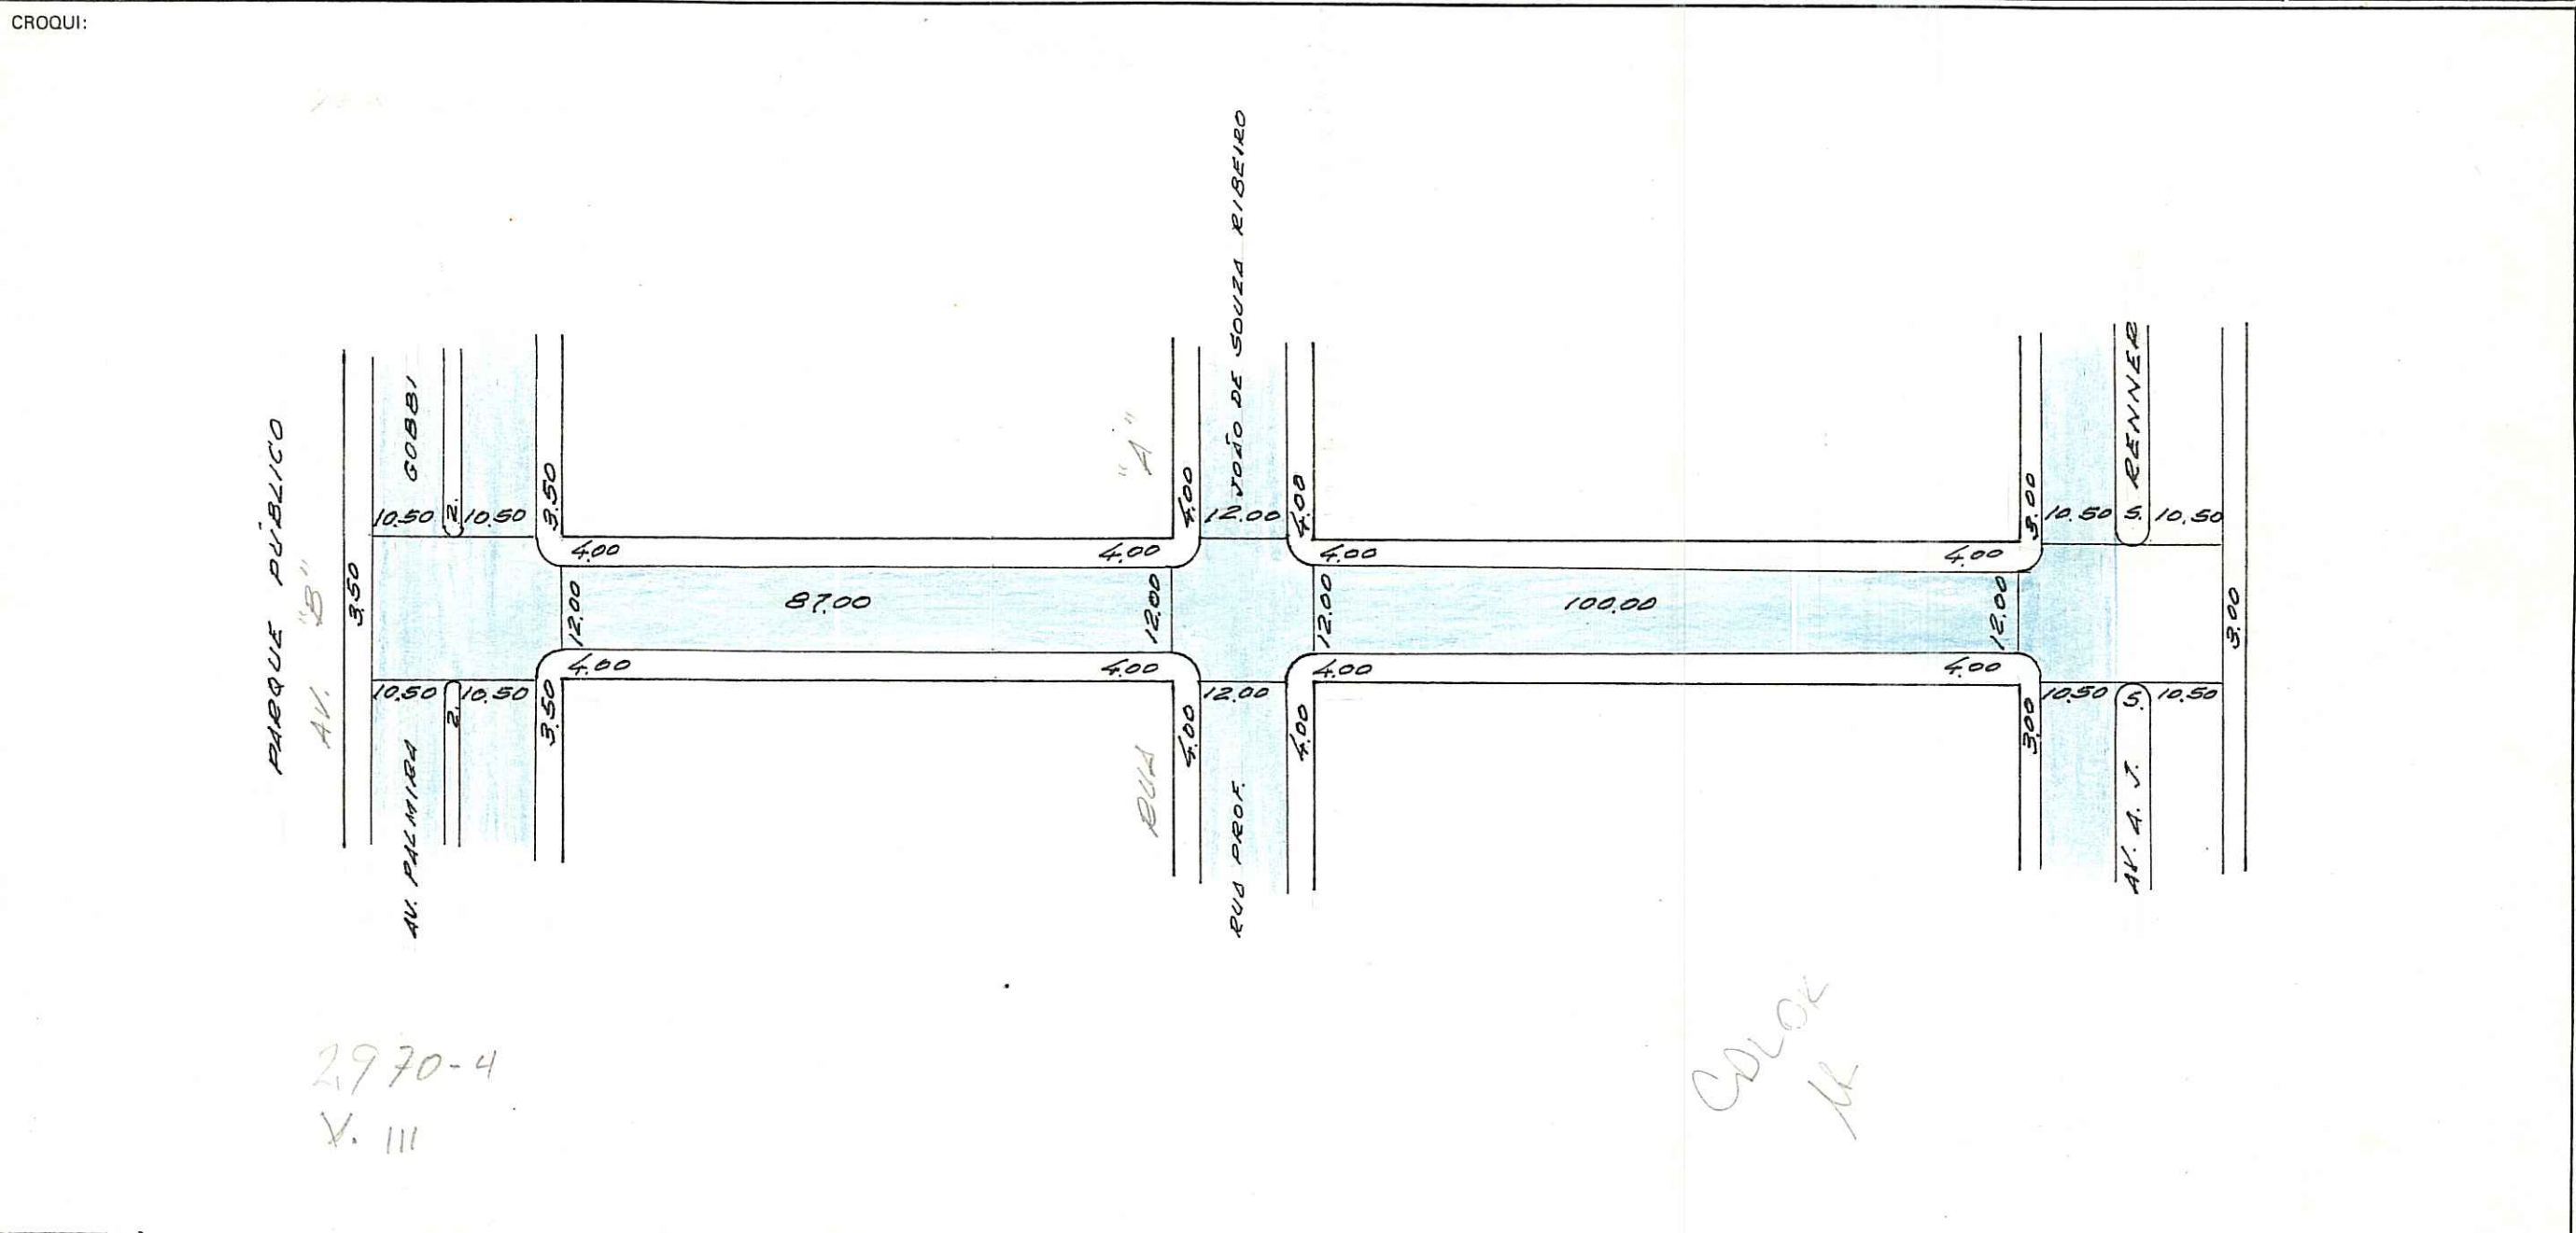

REVISADO EM 28.02.05 *Rueth*

Dieta ligado em 18102105 Bianca

PREFEITURA MUNICIPAL DE PORTO ALEGRE

S. M. O. V. — S. U. P. M.
DIVISÃO DE URBANIZAÇÃO

LOGRADOURO: MAXIMILIANO
KOLBE - RUA
PADRE

LETRA I
FICHA Nº 176

OBS: LOGRADOURO PÚBLICO REGISTRADO EM 17/10/80 - PROC. 77.101/80.
 CTM: 8183 824
 MZ: 02
 UEV: 018
 AERD: 2970-4 V III

antiga rua H - Lei 4989/81
 LOT. INDUSTRIAL PARQUE BENOPOLIS
 BAIRRO D^a TEODORA
 PASTA 235

ESCALA APROXIMADA 1:1000
TIPO DE PAVIMENTO

PARALELEPÍPEDO	<input type="checkbox"/>
PEDRA IRREGULAR	<input type="checkbox"/>
ASFALTO	<input type="checkbox"/>
CONCRETO	<input type="checkbox"/>
ENCASCALHADO	<input type="checkbox"/>
TERRENO NATURAL	<input type="checkbox"/>

DESENHO: P. Machado CHEFE DO SETOR: Willy Paulo Machado DATA: 29/10/80
 Chefe de St. de Desenho - D.U.