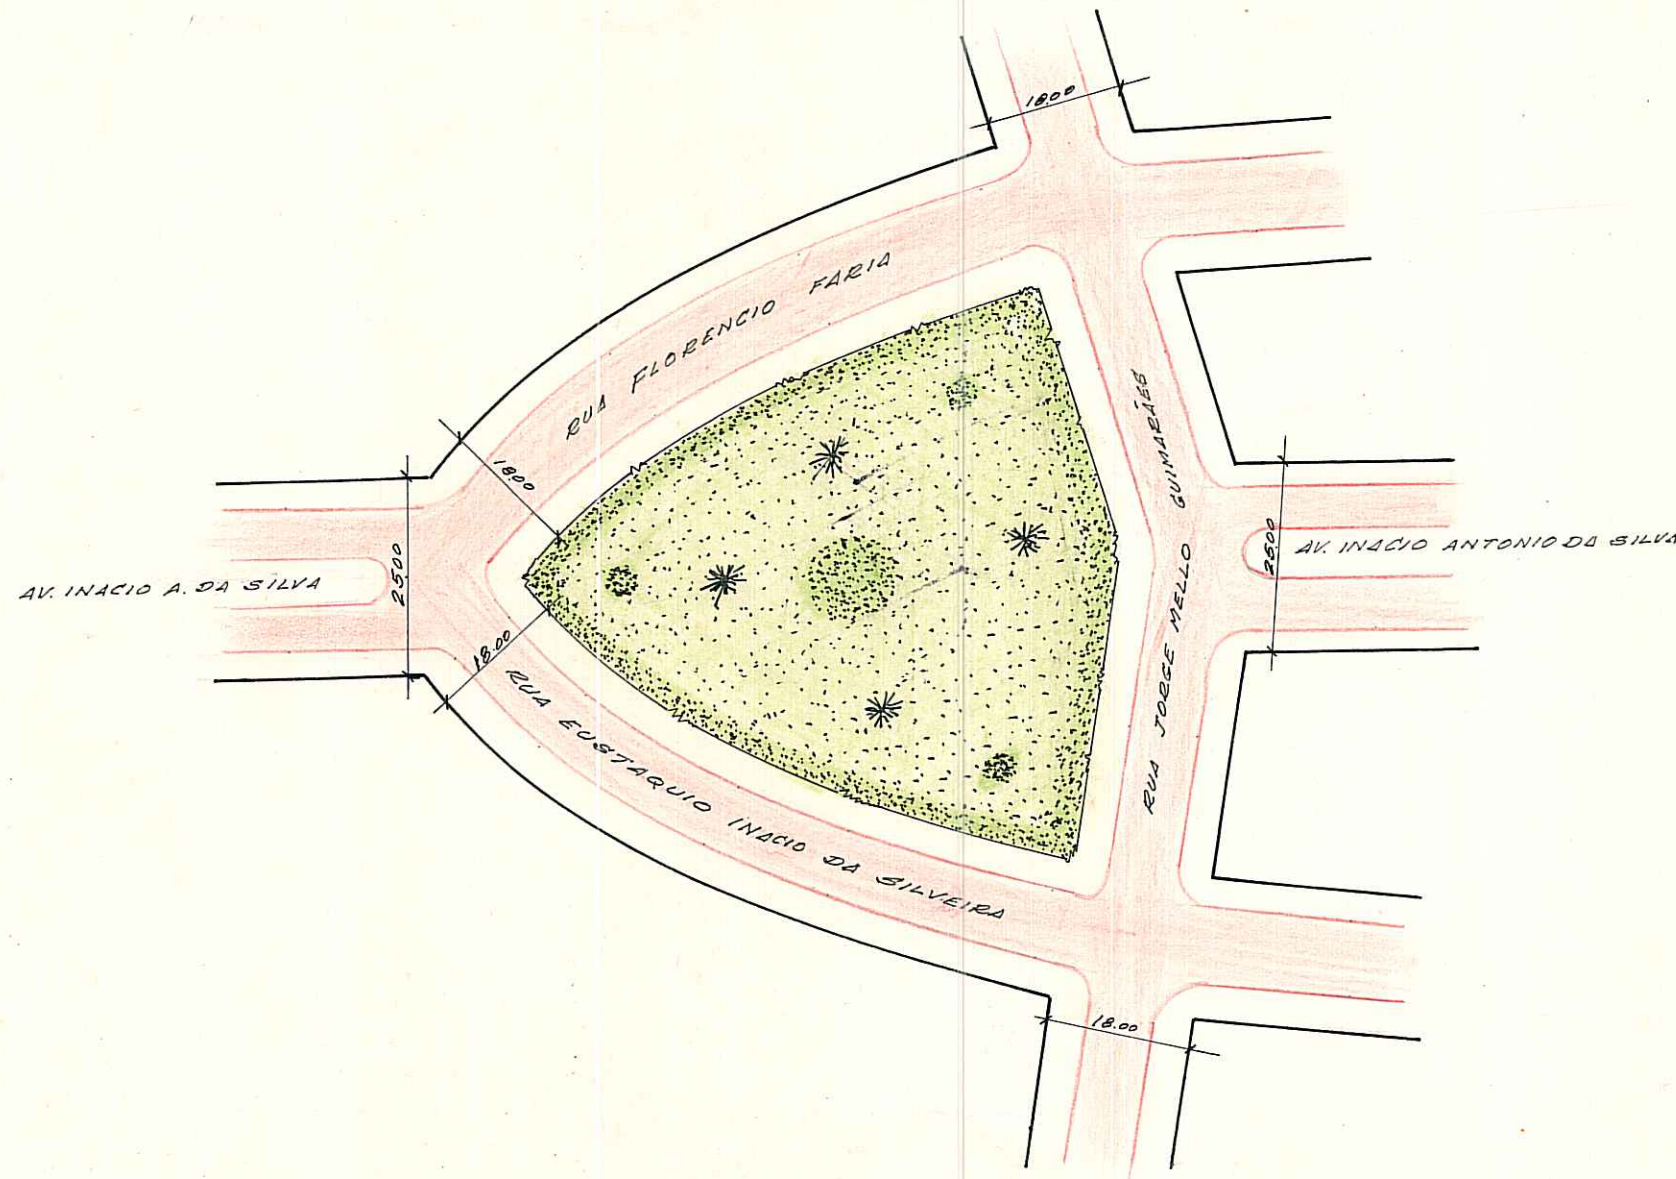

REVISADO EM 12.08.04

Revisado

digitalizado em 090809 Marco

PREFEITURA MUNICIPAL DE PORTO ALEGRE

S. M. O. V. — S. U. P. M.
DIVISÃO DE URBANIZAÇÃO

LOGRADOURO: JOÃO BAPTISTA LESSA —

LETRA E ⁷

PRAÇA

FICHA Nº 25

ANTIGA PRAÇA S/NOME — LEI Nº 5.588/85

CROQUI:

COLOK
JR

CTM: 8257088

BARRIO: BELEM NOVO

OBS: LOGRADOURO REGISTRADO E CADASTRADO. ✓

LOT. BELEM NOVO BALNEAR

PASTA 35

DESENHO:

P. Machado

CHEFE DO SETOR:

Willy Paulo Machado
Chefe do St. de Desenho - D. U.

DATA

12/08/04

ESCALA APROXIMADA 1:1000
TIPO DE PAVIMENTO

- PARALELEPIEDO
- PEDRA IRREGULAR
- ASFALTO
- CONCRETO
- ENCASCALHADO
- TERRENO NATURAL

AERO-2-Vo I