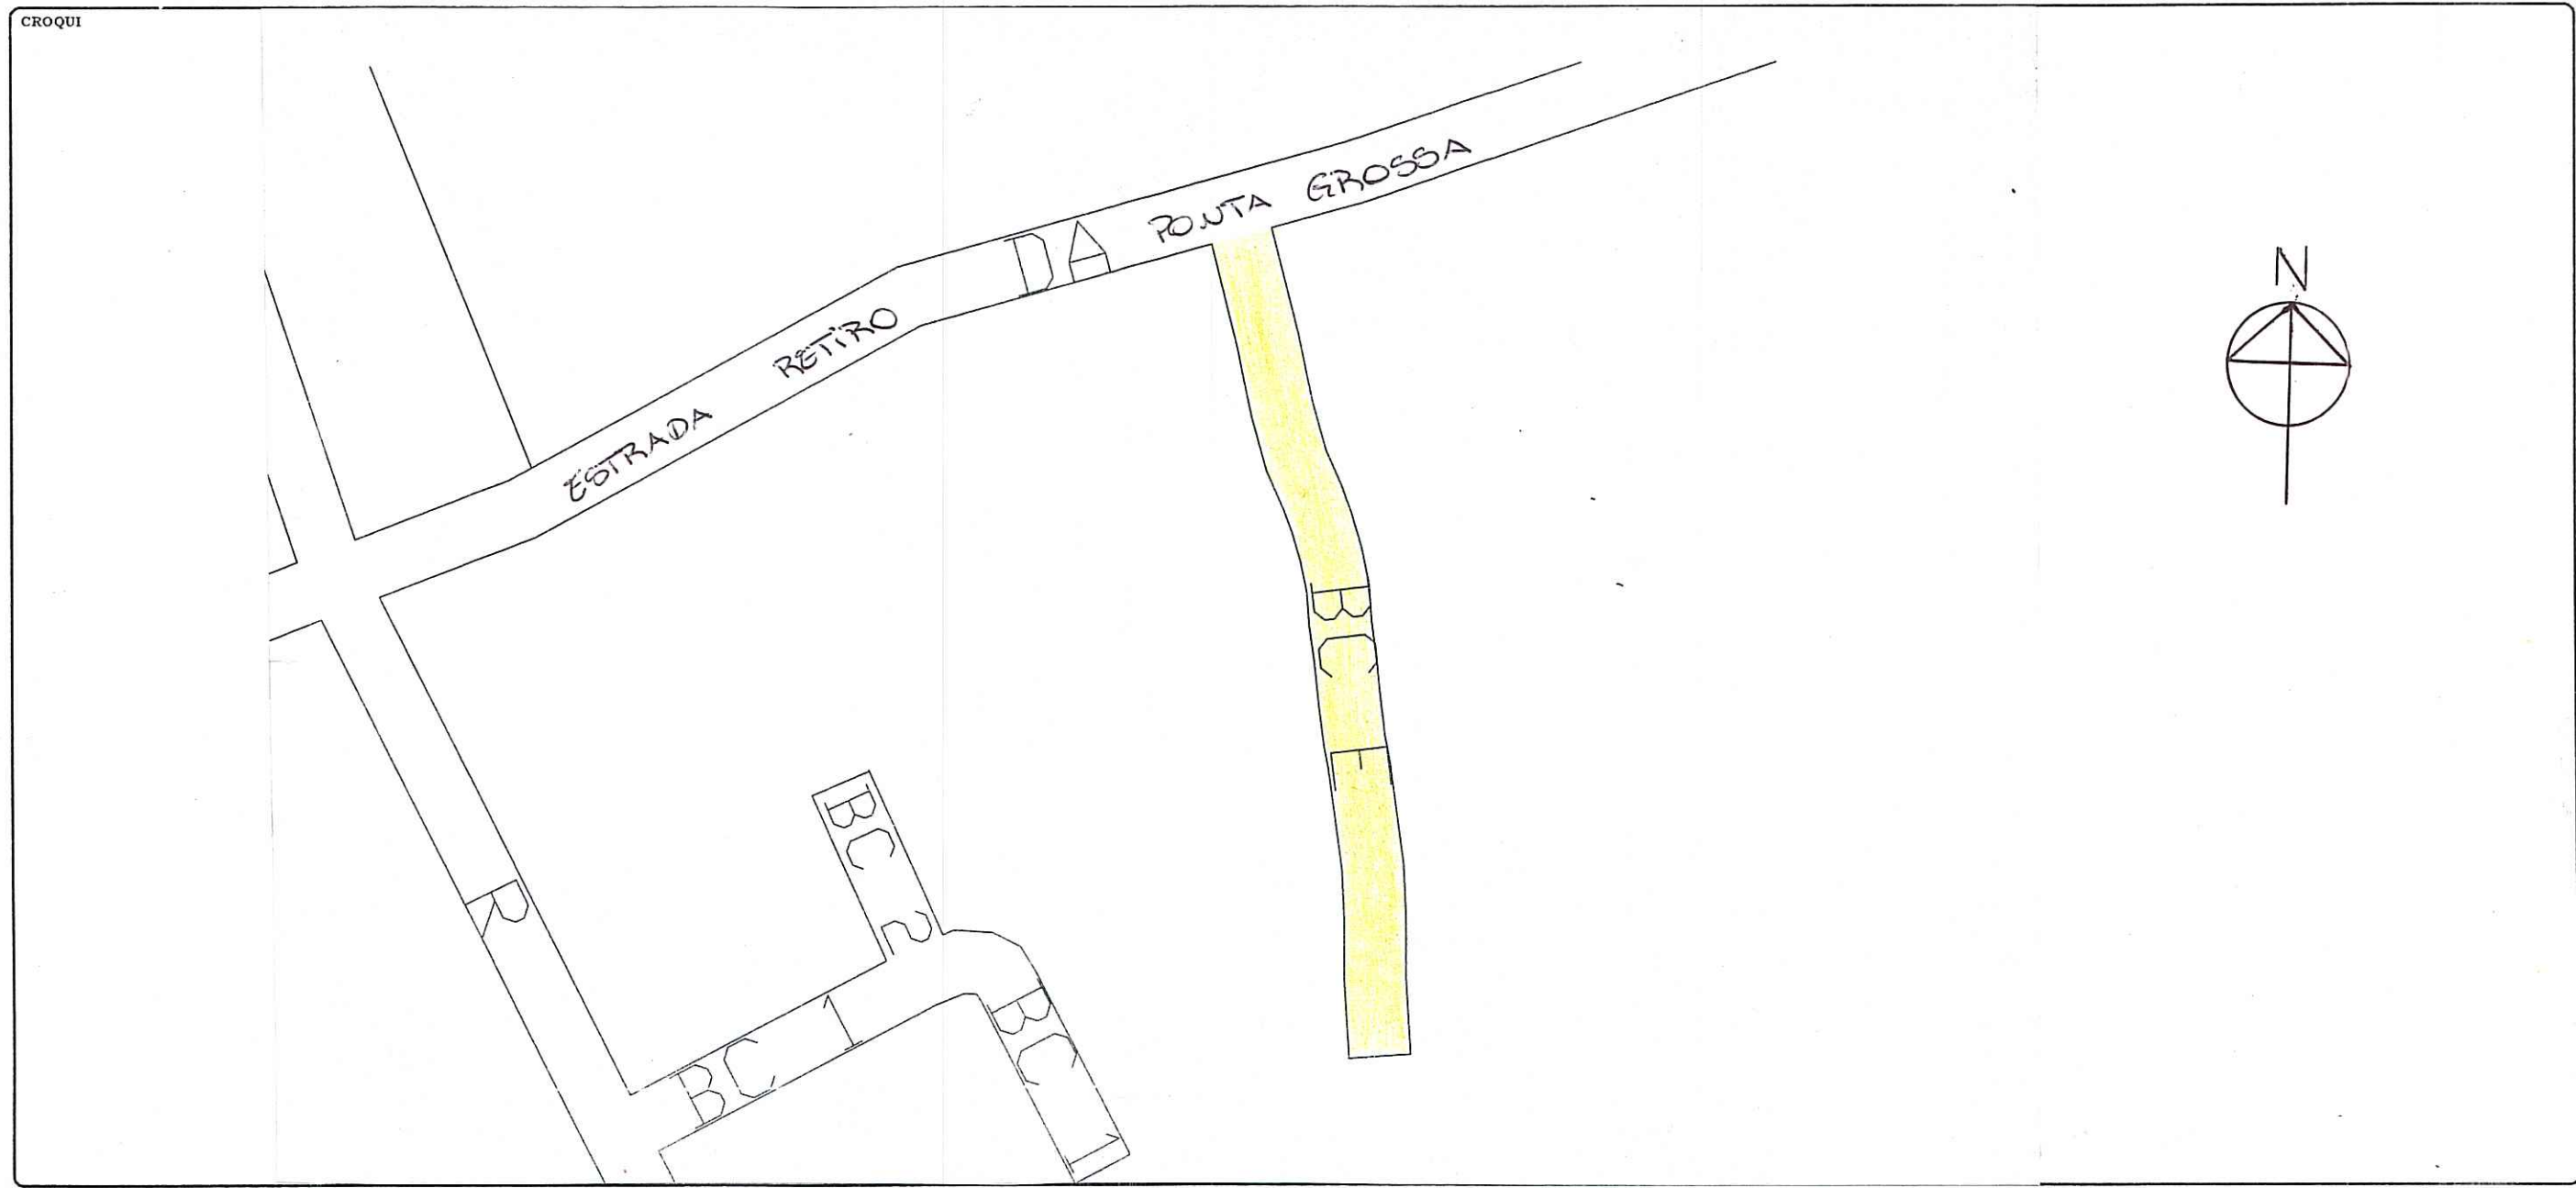

Revisado 12.01.06

Rivetti

Digitizado 10/11/06 claudio

PREFEITURA MUNICIPAL DE PORTO ALEGRE
SPM - SPU - COORDENAÇÃO DE INFORMAÇÕES E PROCESSAMENTO
UNIDADE DE REGISTRO E PROCESSAMENTO II - NÚCLEO DE CADASTRO

FICHA Nº	371
PASTA Nº	

CONTROLE DE LOGRADOUROS

LOGRADOURO	LEI DE DENOMINAÇÃO
PIERRE BOURDIEU, RUA (Antigo Beco "E" - Estr. Retiro da P. Grossa)	LEI Nº 9837/05 C

OBSERVAÇÕES **LOGRADOURO NÃO CADASTRADO**

CTM	8261109	MAPA CADASTRAL	2987-2 QIII
DIVISÃO TERRITORIAL			
MZ = 08	UEU = 058		
ESCALA	BAIRRO		
	BELÉM NOVO		

DATA	DESENHO	CHEFE DO SETOR
13 / 09 / 2004	ANA	José Ricardo de Oliveira Cor.

Matr. 0789.9
SPM - URPA - 10