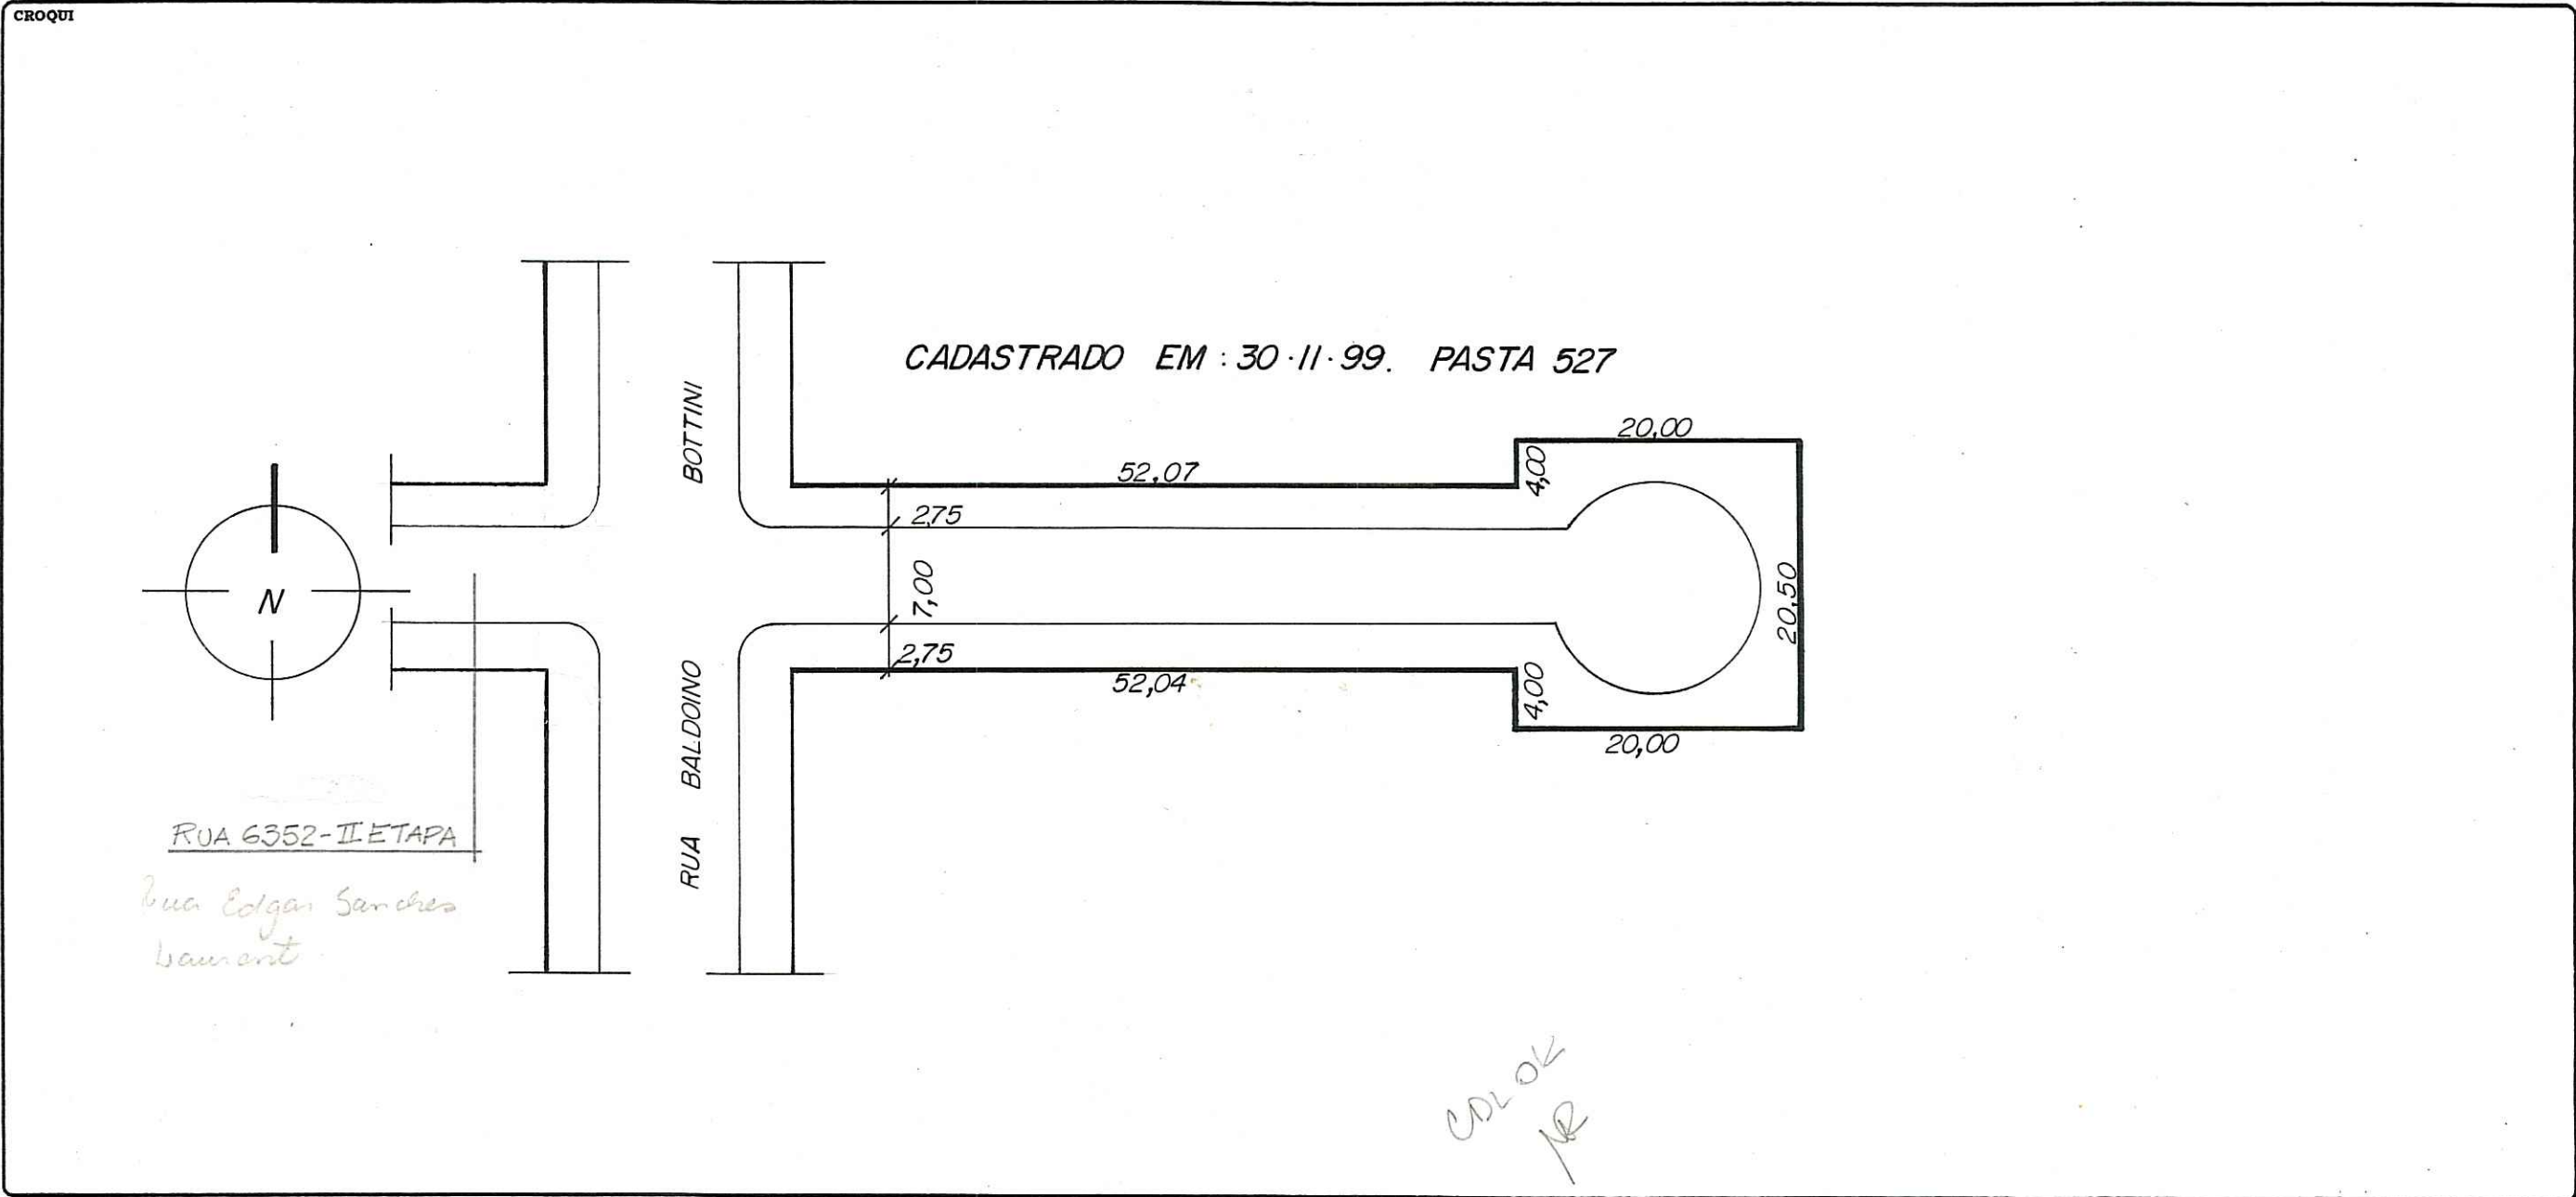

REVISADO EM 14/03/04 *Revisão*

FICHA Nº 819

PASTA Nº 527

CONTROLE DE LOGRADOUROS

Digitalizada em 15/03/09 - Ruy

LOGRADOURO RUA HERMINIO BITTENCOURT - TIO BITENCA (ANTIGA RUA 6352 DO LOT. NOVA IPANEMA) LEI DE DENOMINAÇÃO 8785/01

OBSERVAÇÕES LOGRADOURO PÚBLICO CADASTRADO

CTM 8263246	MAPA CADASTRAL 2987-2 QI
DIVISÃO TERRITORIAL	
UTS=163 MZ: 07	
UTP=153 JEU: 014	
ESCALA 1:500	BAIRRO

DATA 10/12/99	DESENHO ANDRÉIA LEONARDI	CHEFE DO SETOR José Ricardo da Costa Cam. Matr. 8789.2
---------------	--------------------------	--