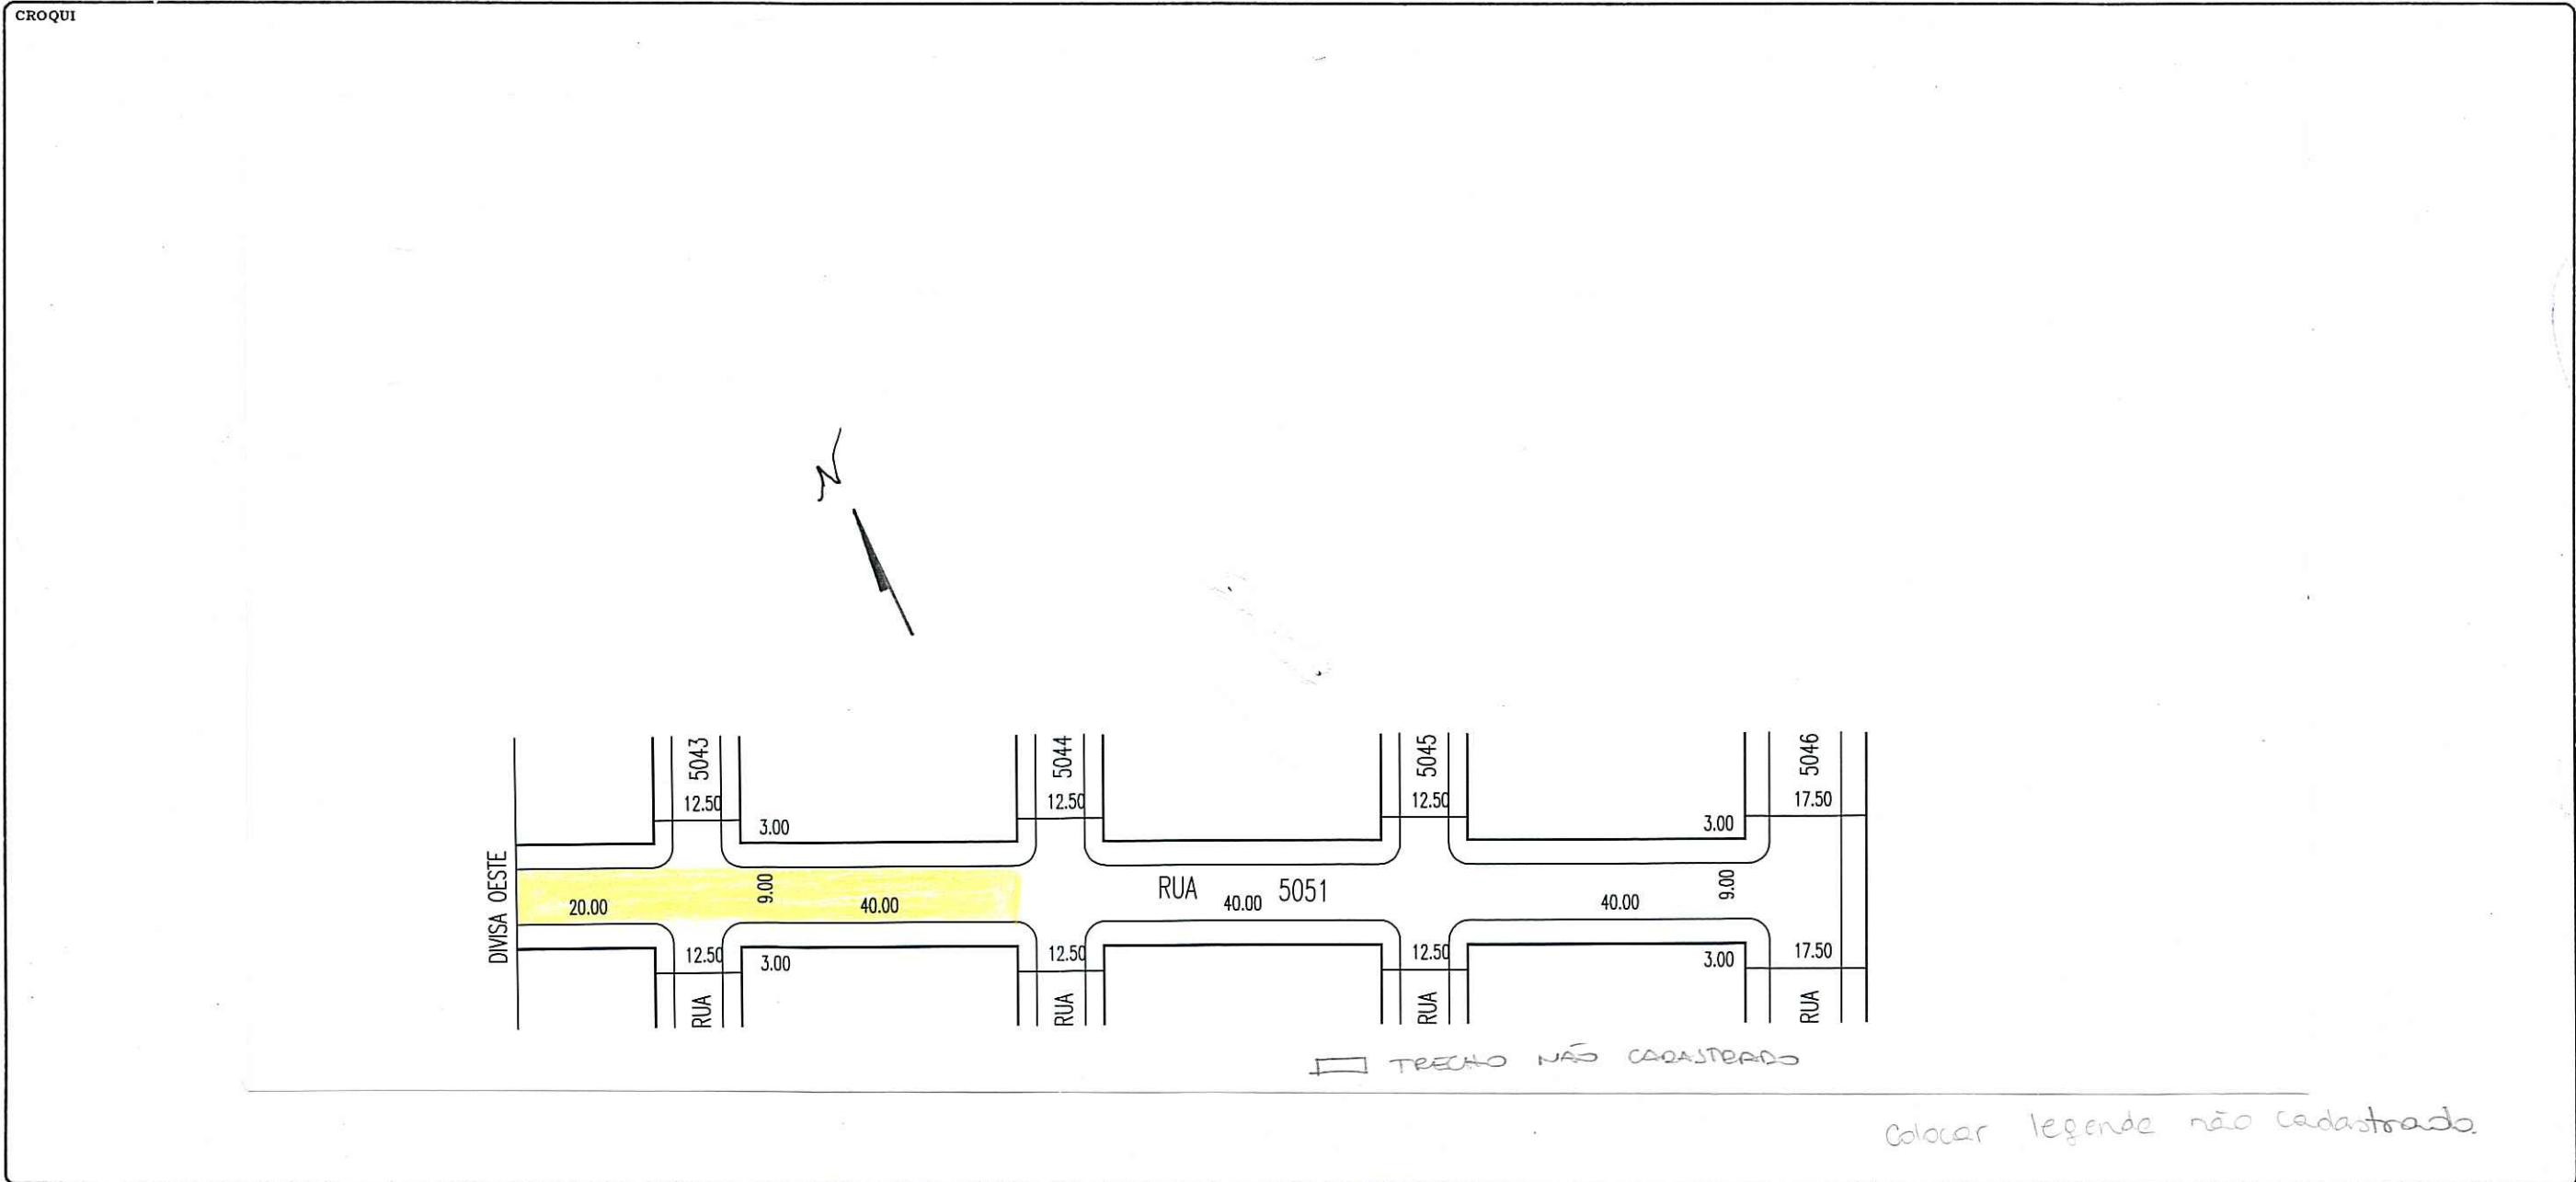

REVISADO MR

3

FICHA Nº 1382

PASTA Nº 660

**CONTROLE DE LOGRADOUROS**

Digitizada após Ata

LOGRADOURO <b>LOURO, RUA " (ANTIGA RUA 5051)</b>	LEI DE DENOMINAÇÃO <b>LEI Nº 10.203 DE 13/06/2004</b>
---	--

OBSERVAÇÕES **LOGRADOURO PÚBLICO CADASTRADO (PARCIALMENTE)** PASTA 660  
 LOT. JARDINS DA HÍPICA  
 \* TRECHO ENTRE DIVISA OESTE E RUA "5044"  
 CADASTRADO EM 10/06/2007 - EXP. 02.241762.00.6

CTM <b>8264010</b>	MAPA CADASTRAL <b>2987-2 Q1</b>
DIVISÃO TERRITORIAL <b>MZ = 05</b> <b>UEU = 030</b>	
ESCALA <b>1/1000</b>	BAIRRO <b>HÍPICA</b>

DATA <b>19 / 09 / 05</b>	DESENHO <b>ANA</b>	CHEFE DO SETOR <i>José Riecedo</i>
-----------------------------	-----------------------	---------------------------------------