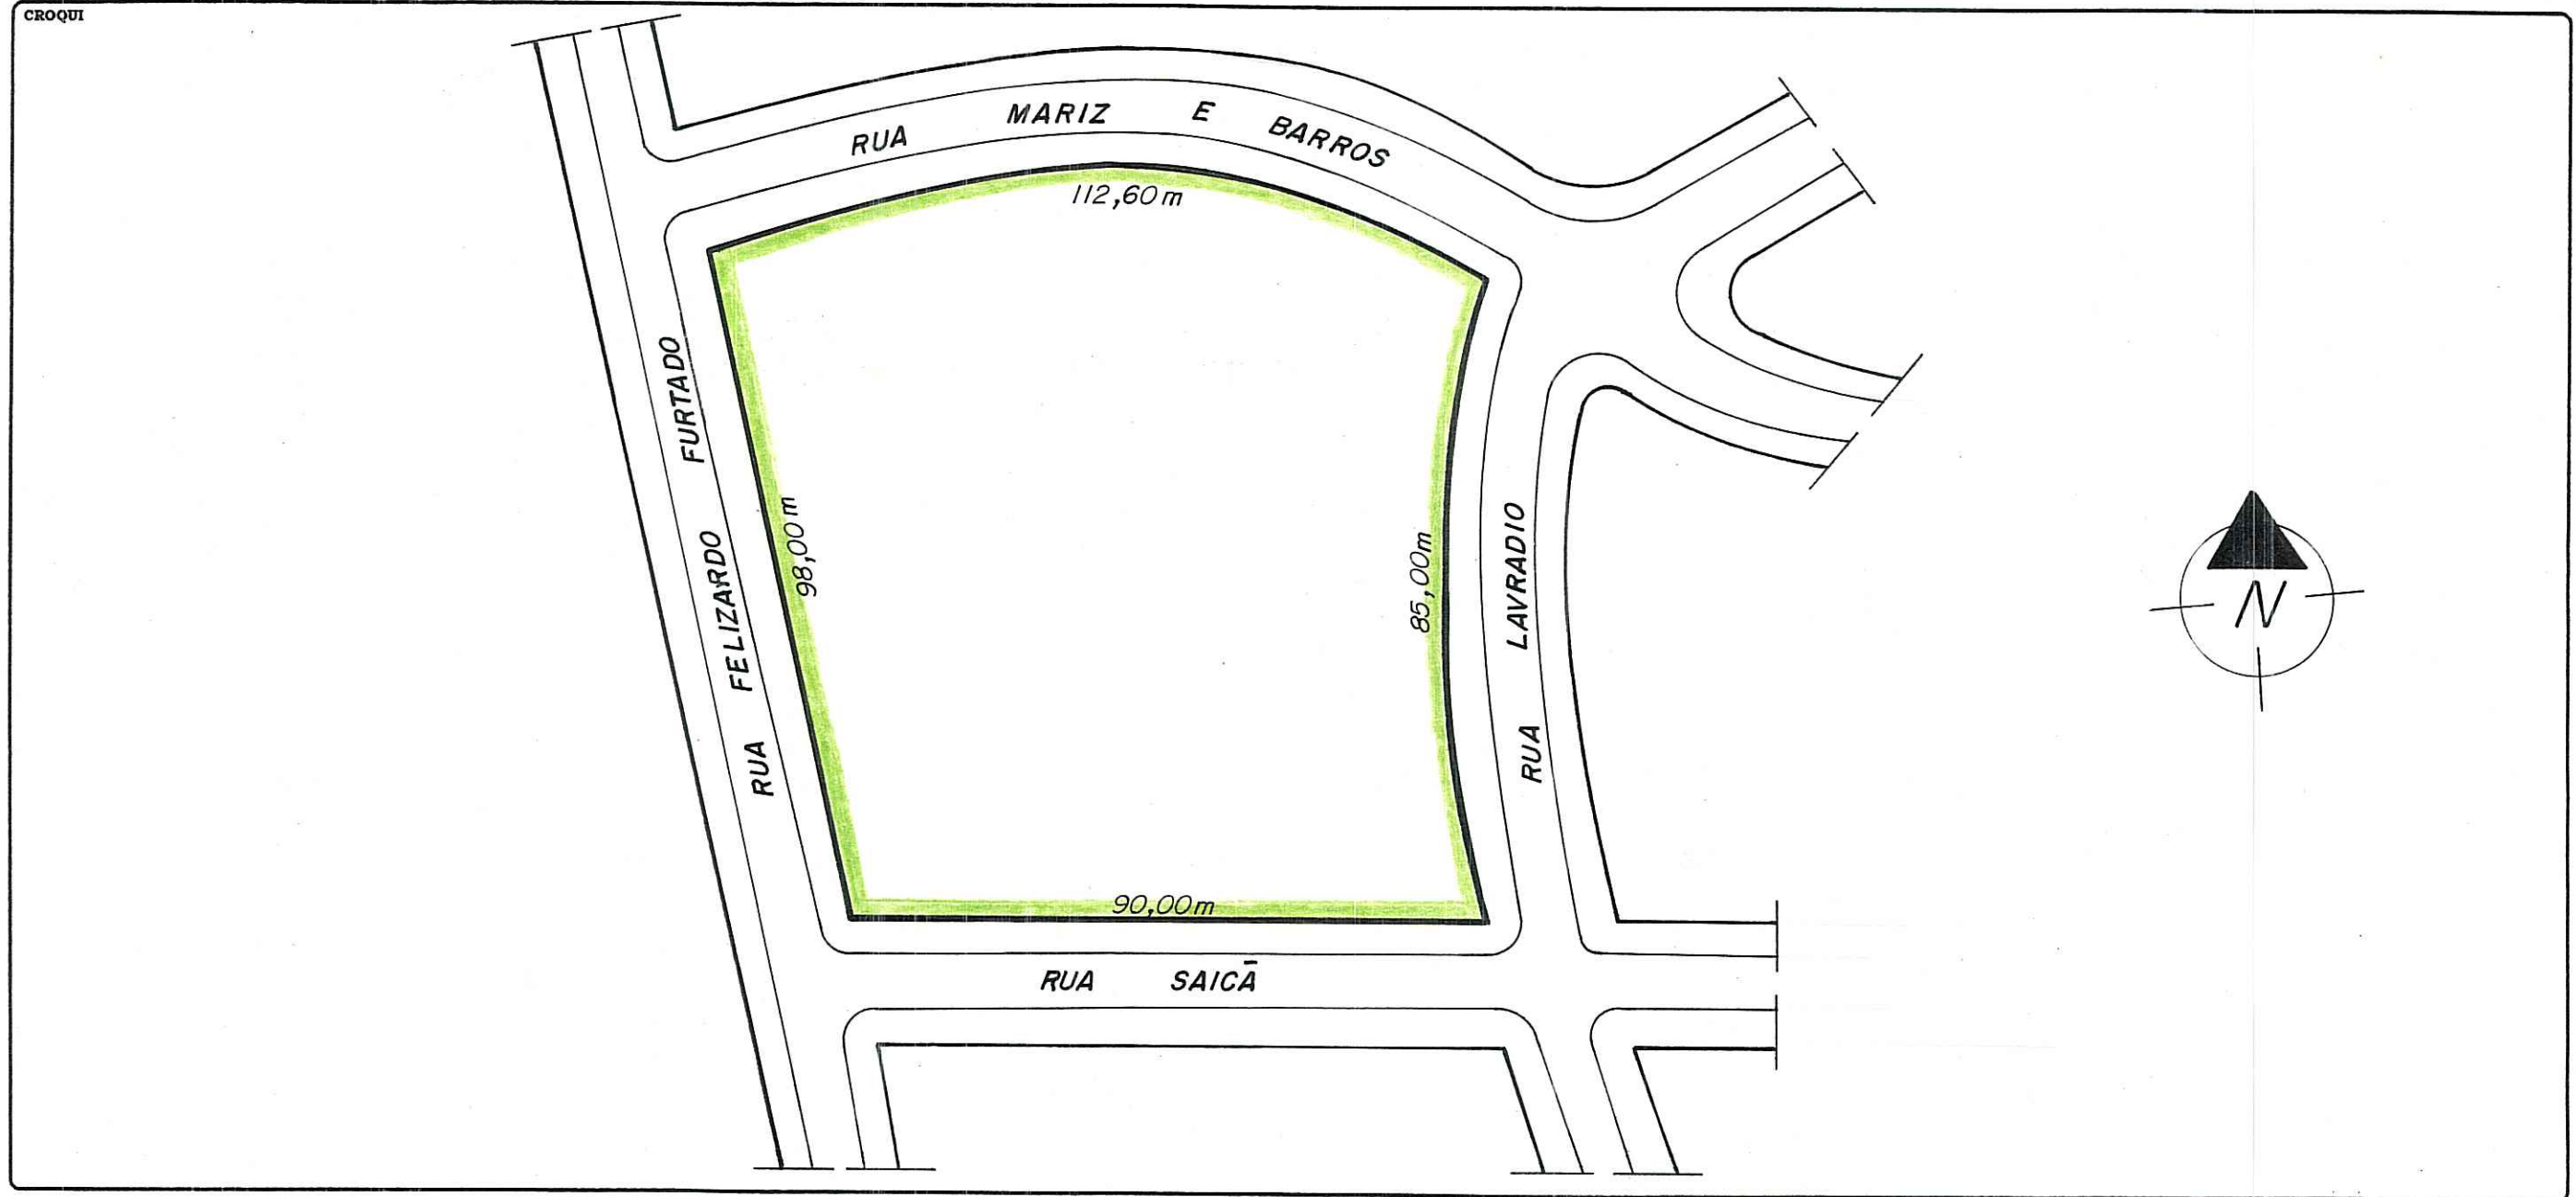

CONTROLE DE LOGRADOUROS

REVISADO EM 04.03.04 J. Rivatto
 DIGITALIZADA em 11.2.04 ANA

FICHA Nº
 PASTA Nº
 24-G

LOGRADOURO **ARARIBOIA, PRAÇA** LEI DE DENOMINAÇÃO

OBSERVAÇÕES
LOGRADOURO PÚBLICO CADASTRADO
 OBS: DOCUMENTO DO PI - 2ª ZONA ARQUIVADO NA PASTA (E OUTRA CÓPIA ANEXA À FICHA DE PRECÍPIO) PASTA 24-G

| | |
|--|--|
| CTM 8276073 | MAPA CADASTRAL 2987-2 BIII, B 30,31 |
| DIVISÃO TERRITORIAL UTSI = 25 UTP = 17 | |
| ESCALA 1:1000 | BAIRRO PETRÓPOLIS |

DATA 15 / 09 / 99 DESENHO Andréia Leonardi CHEFE DO SETOR José Ricardo de Moraes Sena