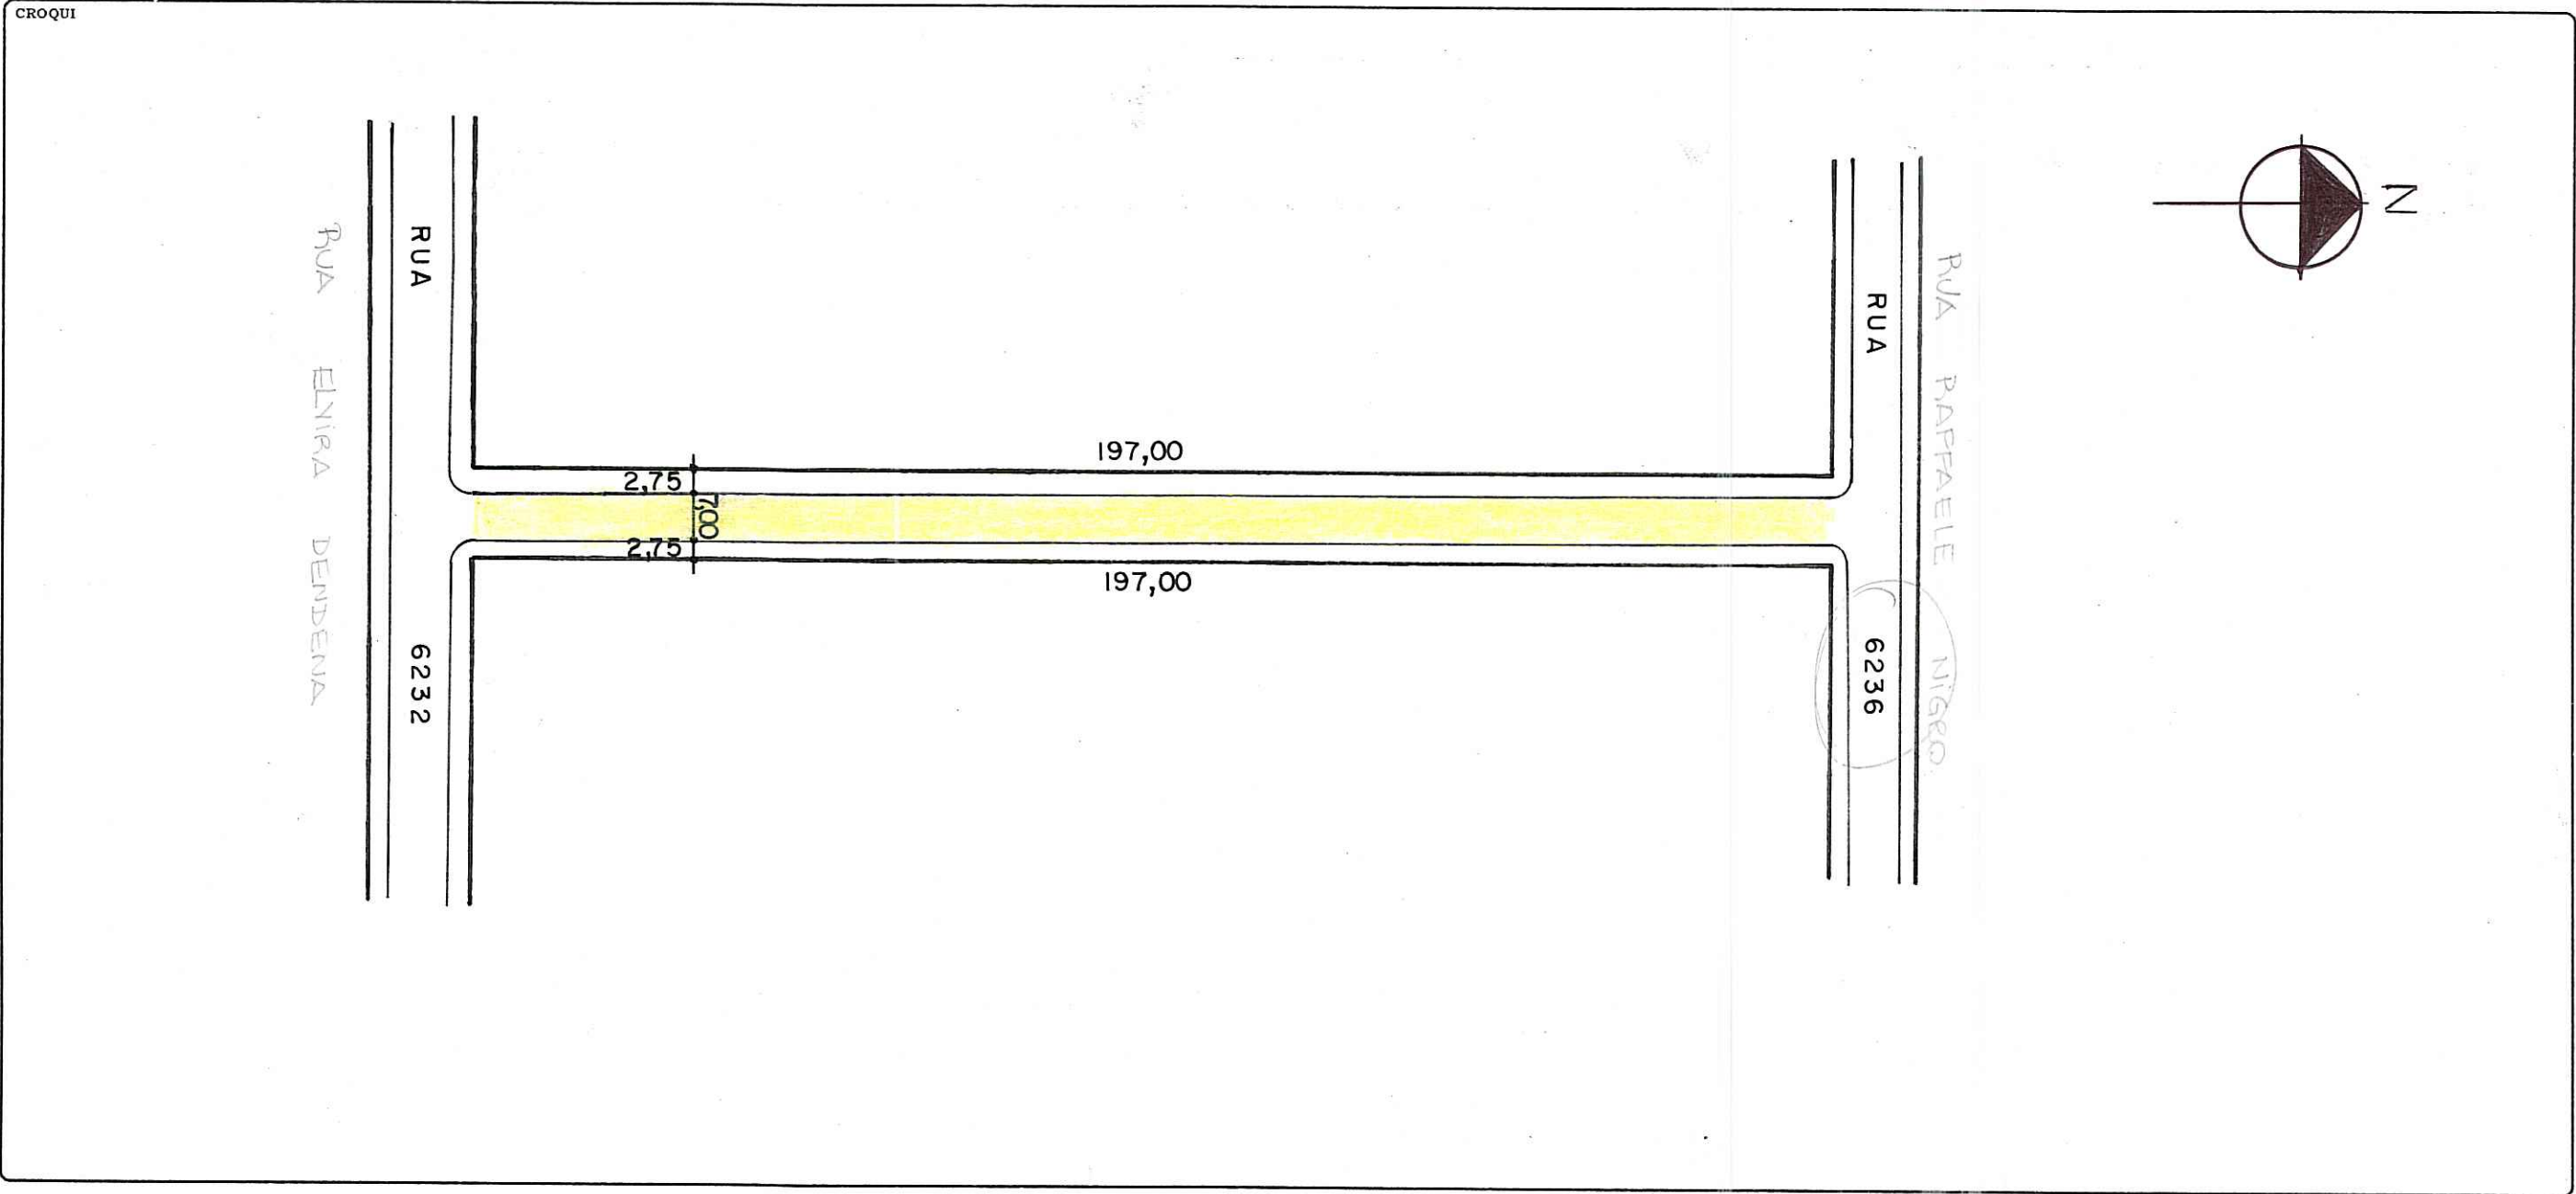

REVISADO EM 19.07.05 *Rivotto*

PREFEITURA MUNICIPAL DE PORTO ALEGRE
SPM - SPU - COORDENAÇÃO DE INFORMAÇÕES E PROCESSAMENTO
UNIDADE DE REGISTRO E PROCESSAMENTO II - NÚCLEO DE CADASTRO

FICHA Nº 1261

PASTA Nº 387

CONTROLE DE LOGRADOUROS

Rua degradada 13/04/05

LOGRADOURO NEI REMEDI, RUA	(ANTIGA RUA 6206 - LOT. MORADAS DA HIPICA)	LEI DE DENOMINAÇÃO 9760 de 15/06/2005
--------------------------------------	--	---

OBSERVAÇÕES
LOGRADOURO PÚBLICO CADASTRADO (PELO EXP.ÚN.2.208259.00.4 EM 09/07/04)
 PROCESSO QUE SOLICITOU CROQUI:002.072825.04.9
 PASTA 387

CTM 8363434	MAPA CADASTRAL 2987 - 2 Q 1
DIVISÃO TERRITORIAL MZ:07	
UEU:014	
ESCALA 1/1000	BAIRRO

DATA 29 / 06 / 2004	DESENHO <i>Layola</i>	CHEFE DO SETOR <i>Jose Alcides de Sousa</i> Matr. 0789.9
------------------------	--------------------------	--