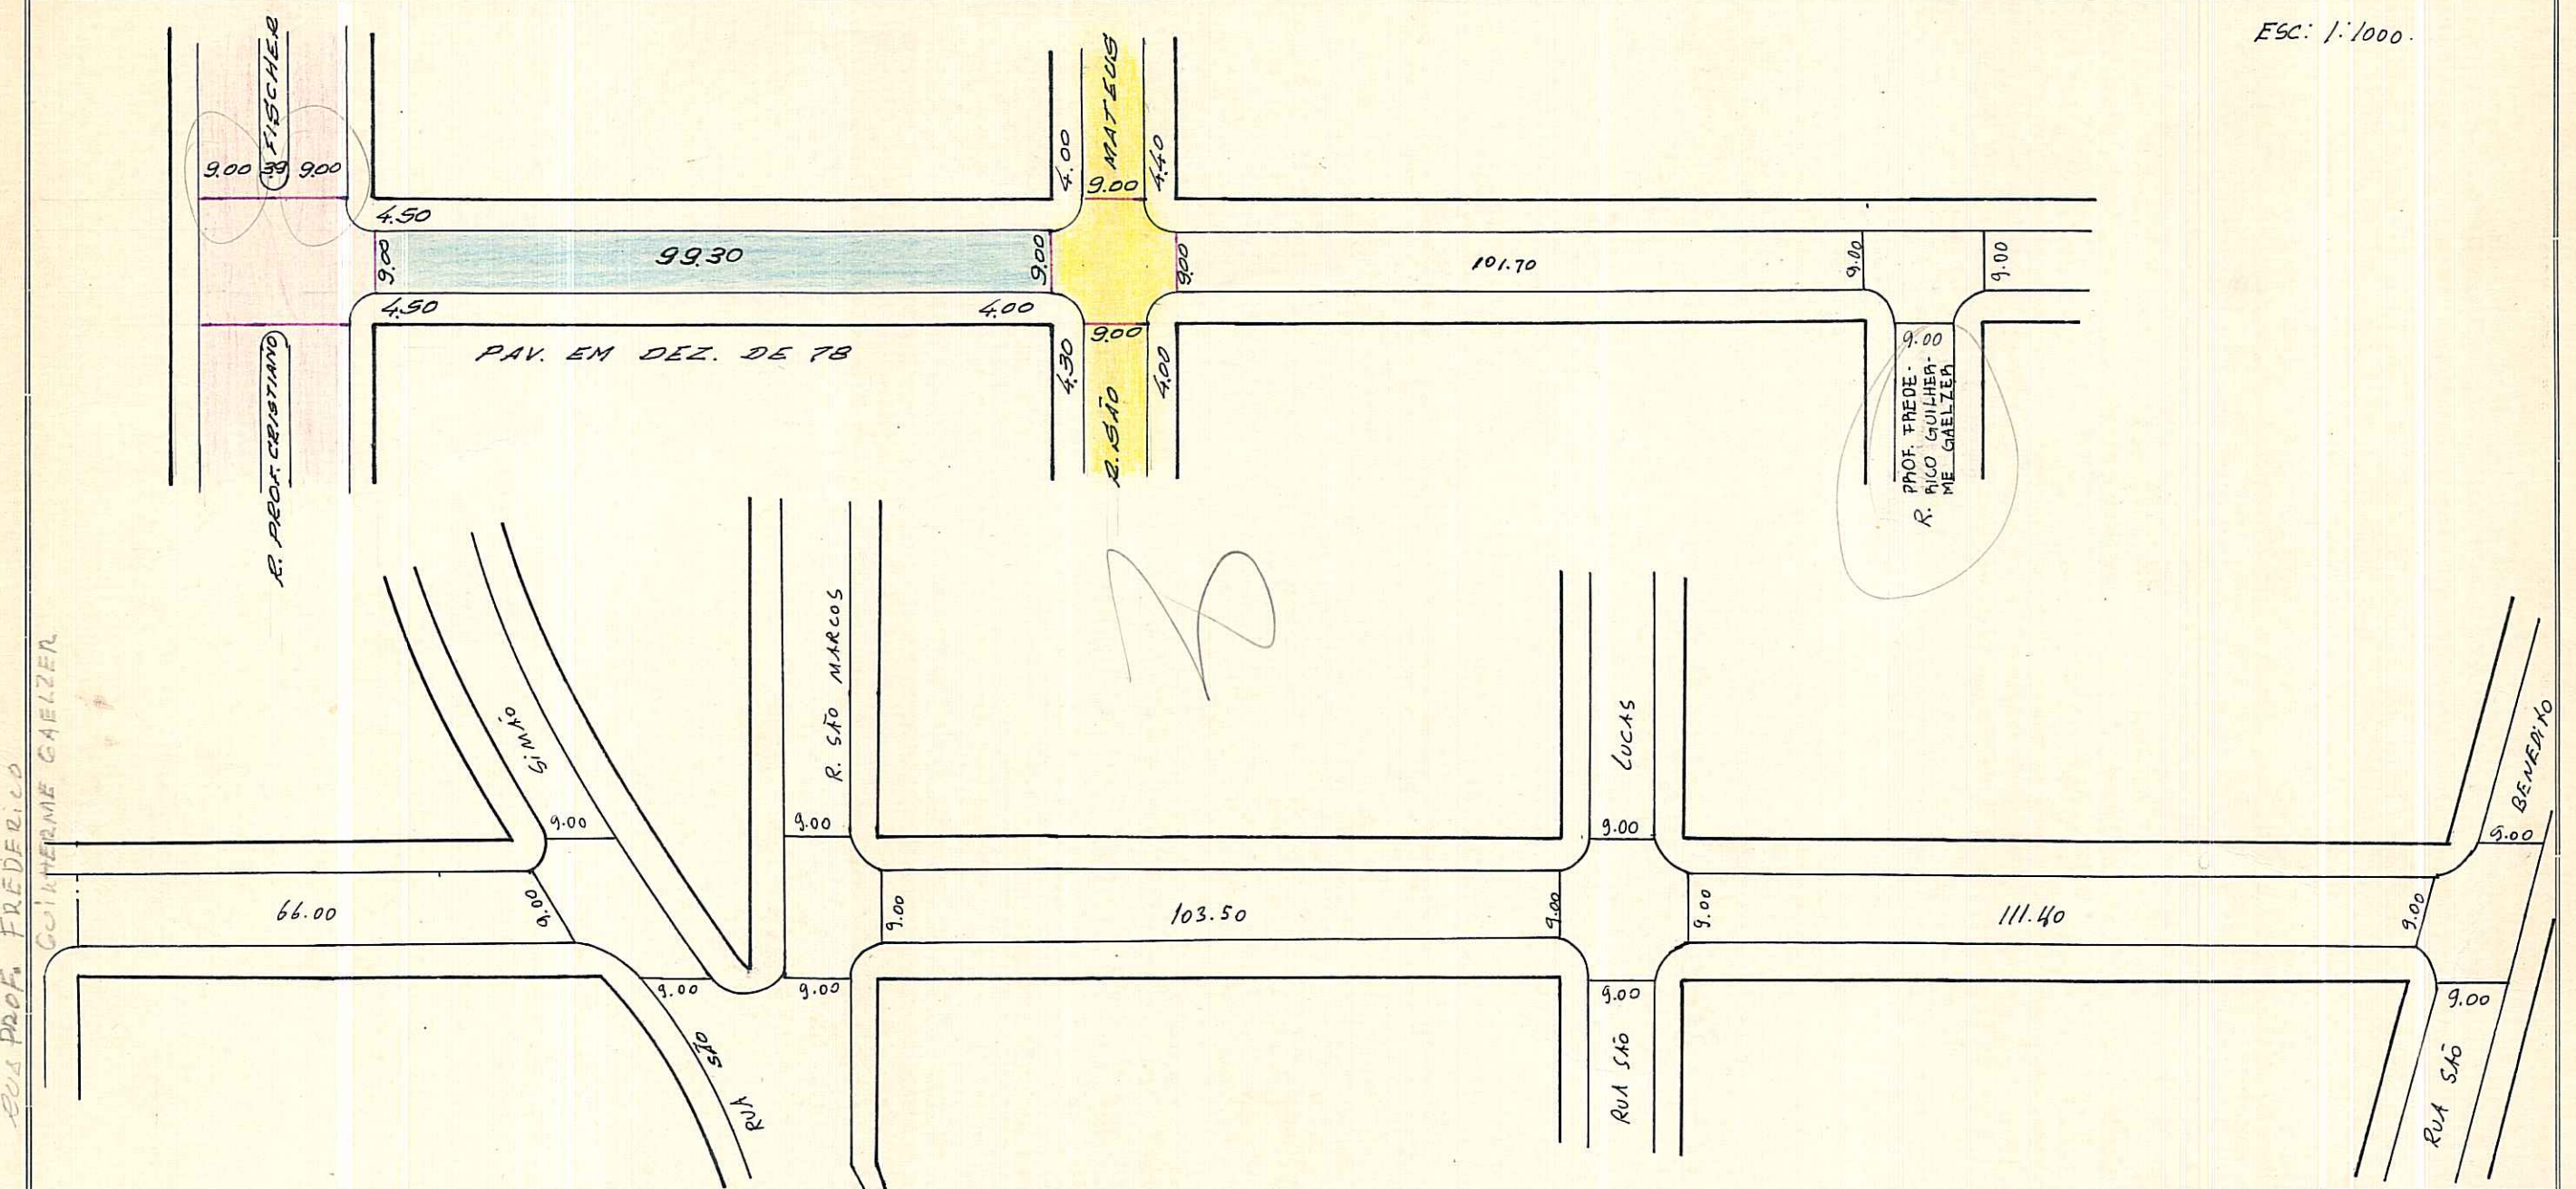

REVISADO em 27.07.05 *Ruatto*

Claudio Digitalizado 14/7/15

PREFEITURA MUNICIPAL DE PÔRTO ALEGRE
S. M. O. V. - DIVISÃO DE VIAÇÃO
SETOR DE ESTATÍSTICA E LOGRADOUROS

LOGRADOURO: PALESTINA - RUA
TRECHO: .....

LETRA P
FICHA N.º 59

ESC: 1:1000.

LOGRADOURO PÚBLICO REGISTRADO. ✓

CTM: 8376048
MZ: 03
VEU: 132

AENO: 2987 - 2 BIV

BANHO: JARDIM DO SAO BOM JESUS

Claudio R. Nonnenmacher
Claudio R. Nonnenmacher
Chefe do St. Cad. Geral - D.U.

DESENHO: *P. Machado*

CHEFE DO SETOR: *Willy Paulo Machado*
Willy Paulo Machado
Chefe do St. de Desenho - D.U.

DATA: 07/02/79

ESCALA APROXIMADA 1:1.000

Paralelepipedo	
Pedra Irregular	
Asfalto	
Concreto	
Encascalhado	
Terreno Natural	

S. E. L.