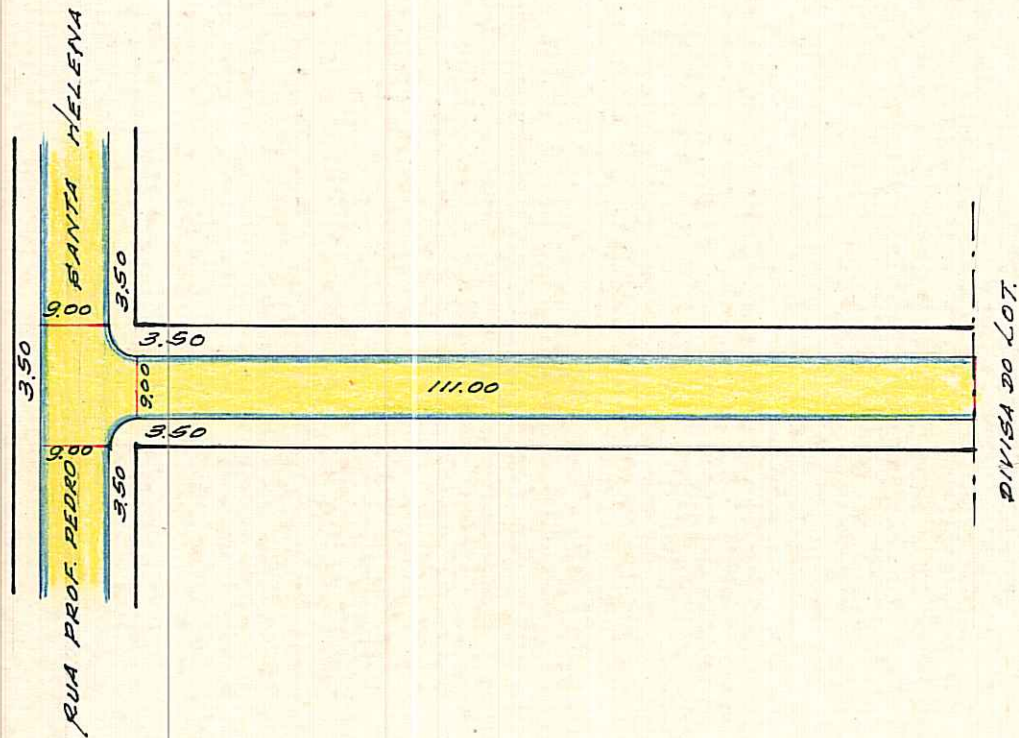

PREFEITURA MUNICIPAL DE PÔRTO ALEGRE
 S. M. O. V. - DIVISÃO DE VIAÇÃO
 SETOR DE ESTATÍSTICA E LOGRADOUROS

Particip 29/06/06

LOGRADOURO: WALDOMIRO SOUZA -
 RUA
 TRECHO:

LETRA T
 FICHA N.º 11

OK

CDL
 IN: PEDRO SANTA HELENA
 FIM: R. NOVE - VL MATO SAMPAIO

Revisado em 09/09/06
 Janeiro

REGISTRADA COMO LOGRADOURO PÚBLICO - PROC. 86.099/74

CTM: 8475014
 UEV: 134 MZ: 03
 AENO: 2987 2 BII

BAIRRO: JARDIM DO SALSO

16/10/75

W. Blaus

antiga rua "16" - Lei 5202/82
 BAIRRO MATO SAMPAIO
 LOT. JARDIM DO SALSO
 PASTA 278

ESCALA APROXIMADA 1:1.000

Paralelepipedo	
Pedra Irregular	
Asfalto	
Concreto	
Encascalhado	
Terreno Natural	

DESENHO: P. Machado

CHEFE DO SETOR:

WERNER DASCHKE - Matr. 2463
 PREFE DO ST. CAD. LOTEAMENTOS
 S.U. - DEURB