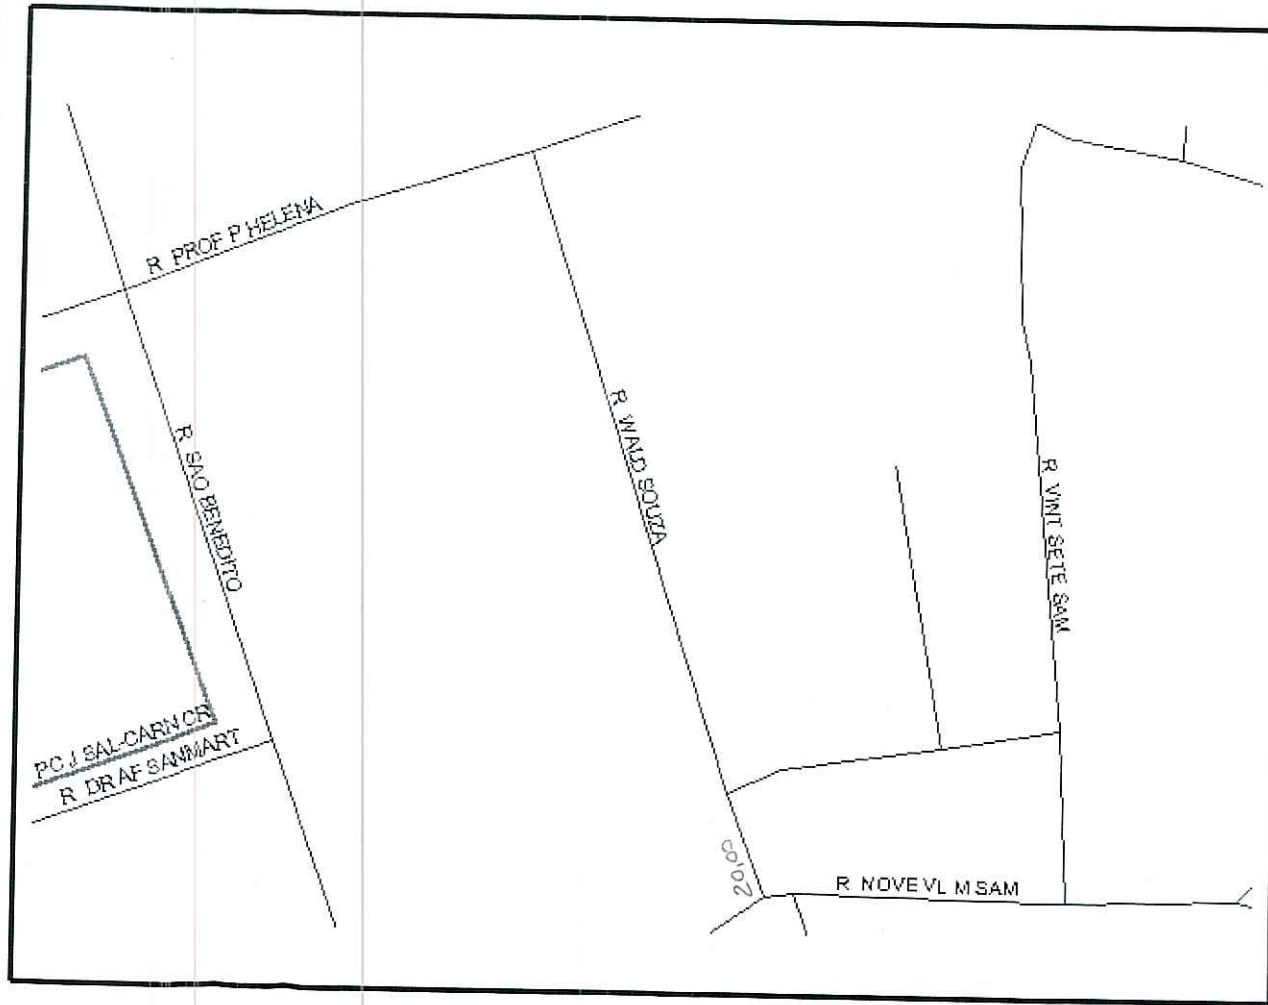

waldomiro souza

1_EIXOS03_2006 (TIPO)

- 0
- 1
- 2
- 3
- 4
- 6

1_EIXOS07_2006 (ABREVIAT)

1_MOSAICO_5000

*Parcialmente
Cadastrado*