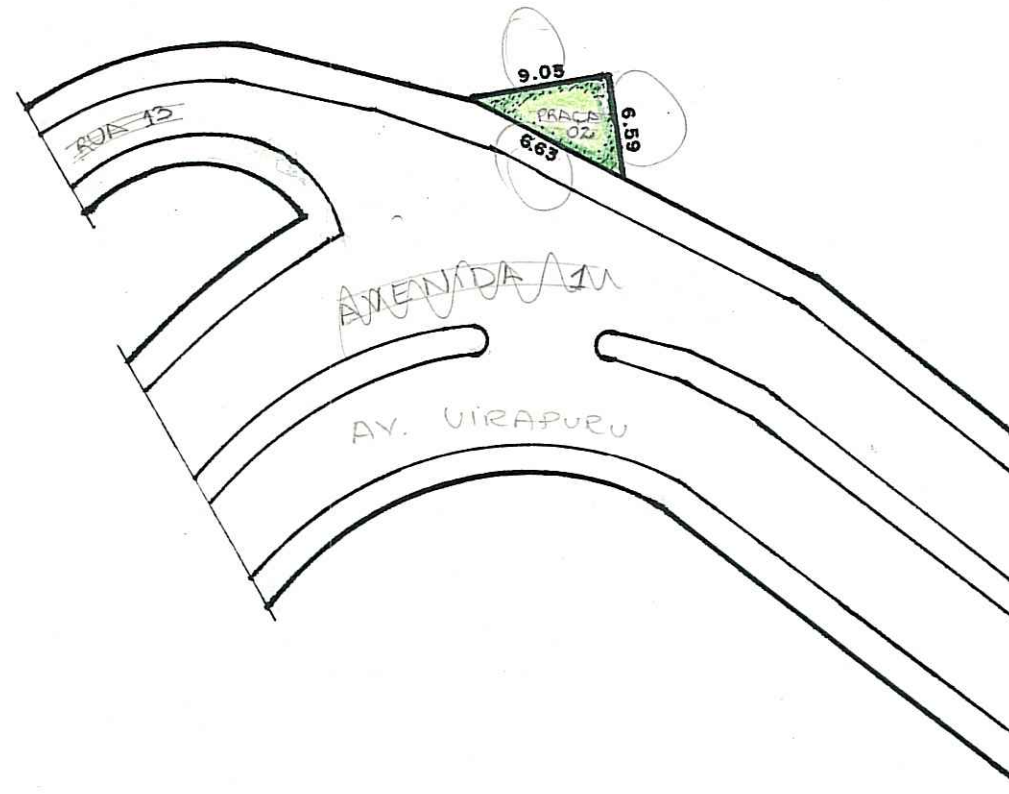

REVISADO EM 27.01.05 *Pratto*

Digitizado Claudio 24/1/05

FICHA Nº 893

PASTA Nº 301

CONTROLE DE LOGRADOUROS

LOGRADOURO LUIZ SOARES SARMENTO BARATA, PÇA DR. (ANTIGA PÇA 02-LOT. HERÓFILO AZAMBUJA) DE LEI DE DENOMINAÇÃO 9606 de 21/09/2004

CROQUI

Faltou dados e croqui

CD OK
M

OBSERVAÇÕES LOGRADOURO PÚBLICO CADASTRADO

CTM 8575002	MAPA CADASTRAL 2987-2 H1
DIVISÃO TERRITORIAL MZ: 03	
UEU: 136	
ESCALA 1:500	BAIRRO JARDIM CARVALHO

DATA 30 / 01 / 01 DESENHO *Anderson Campos* CHEFE DO SETOR *Arq. Susana*

ARQ. SUSANA...
MATR. 351064